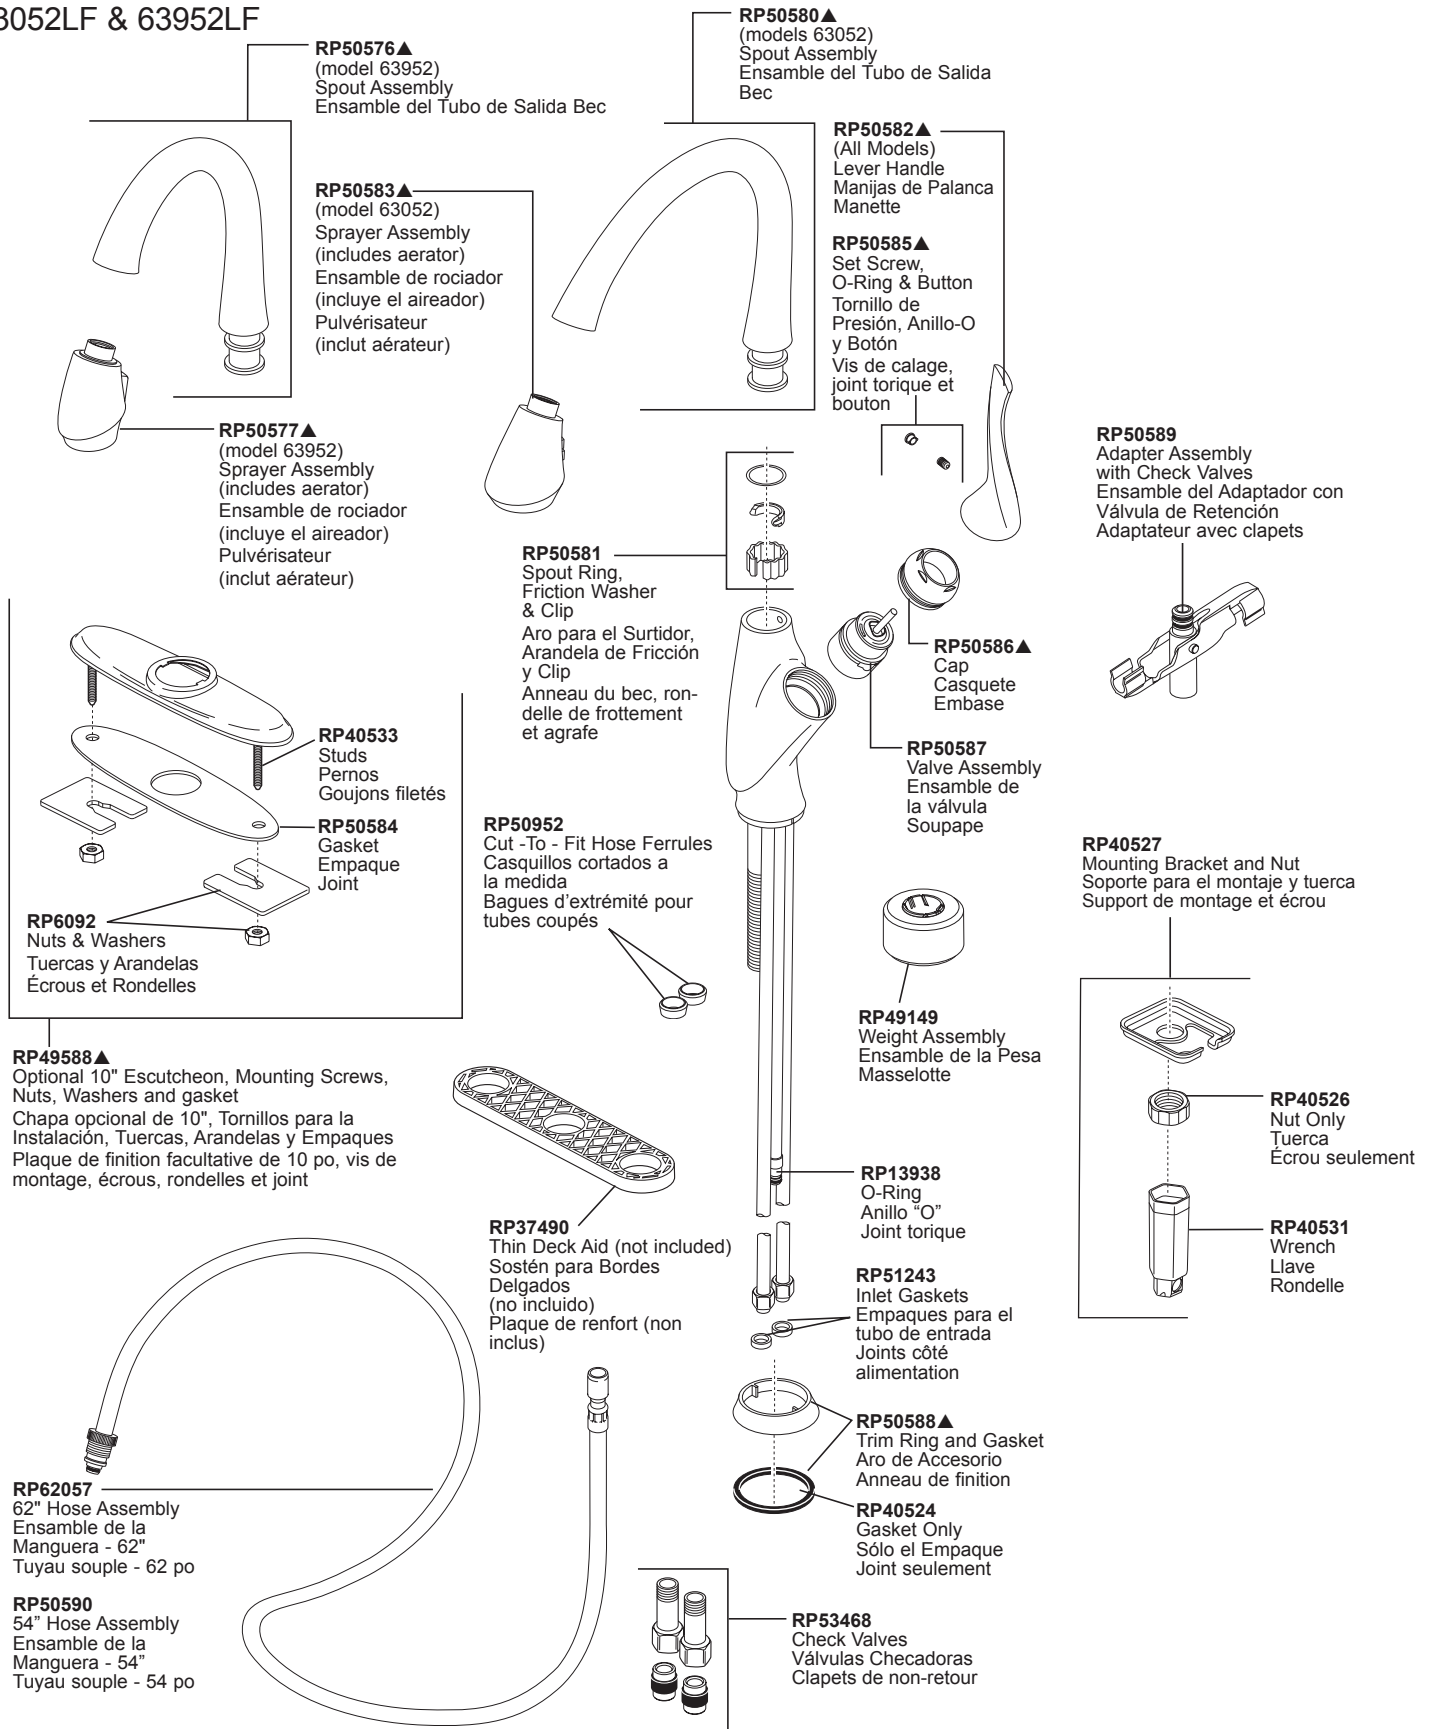

BELO®
Models/Modelos/Modèles
63052LF & 63952LF

▲Specify Finish / Especificque el Acabado / Précisez le Fini

Other useful accessories that may be purchased separately.

Otros accesorios útiles que se pueden comprar por separado.