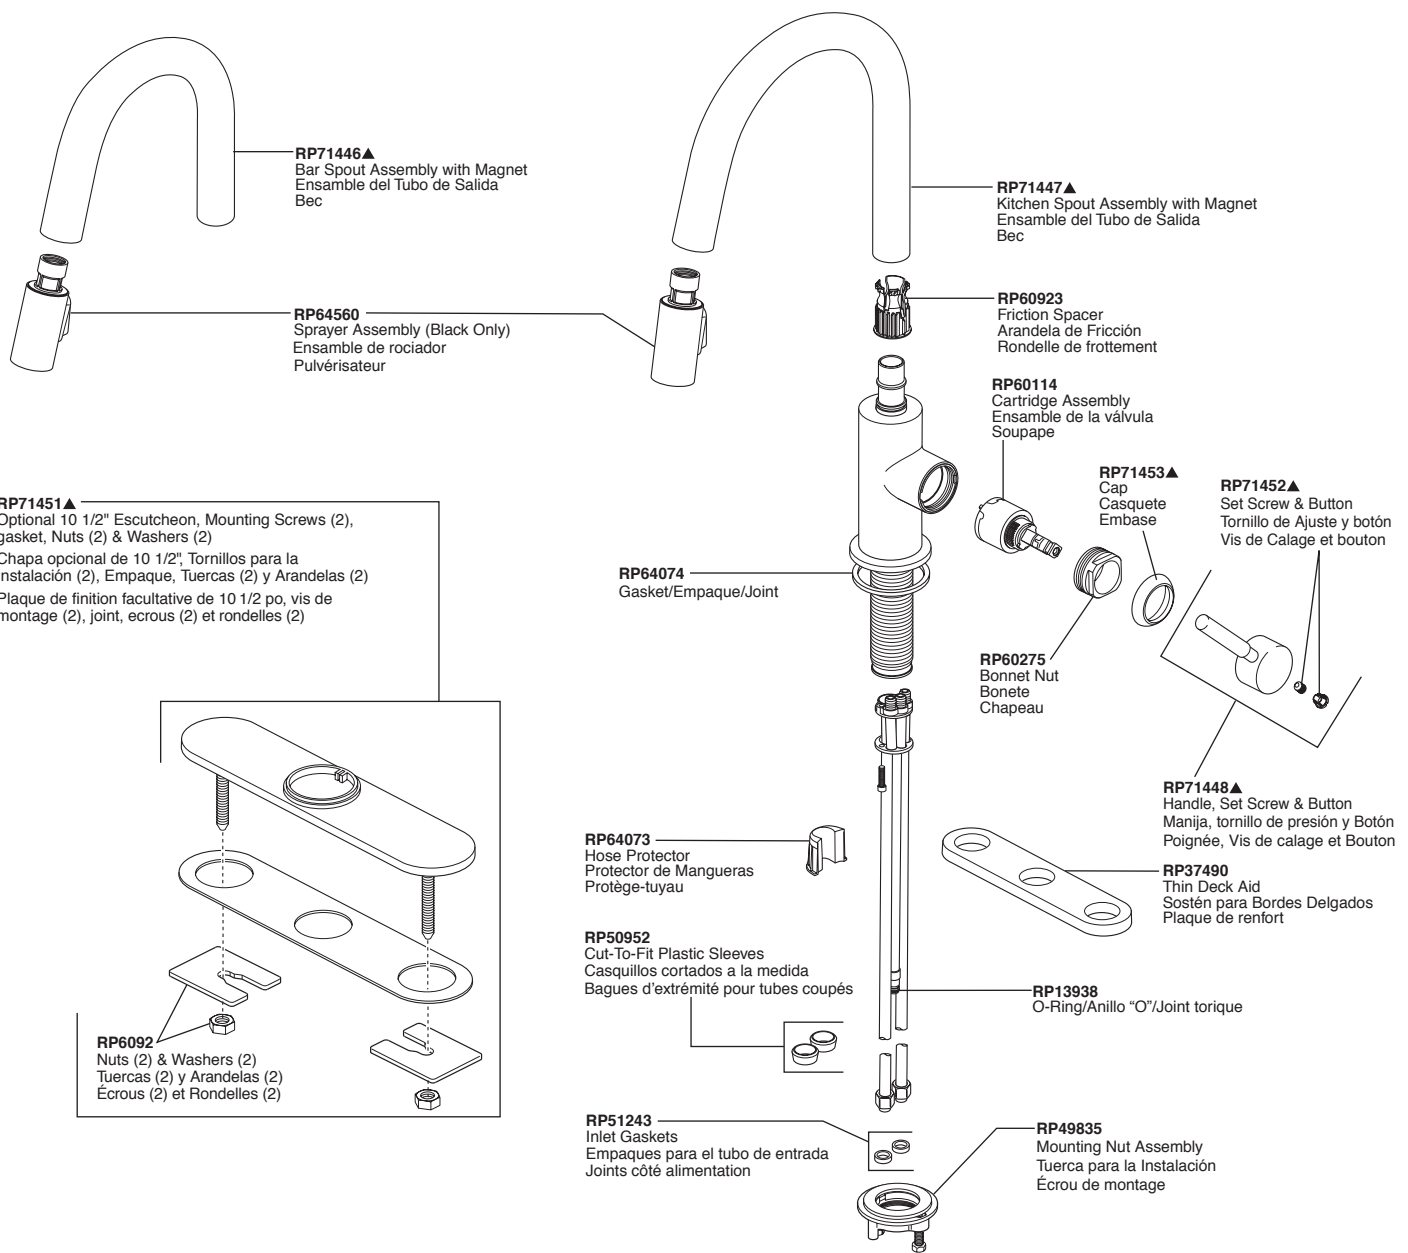

# SOLNA™ HIGH RISE PULL-DOWN—WITH MAGNEDOCK®

Models/Modelos/Modèles—63020LF (Kitchen) & 63920LF (Bar/Prep)

**Other useful accessories that may be purchased separately.  
Otros accesorios útiles que se pueden comprar por separado.  
Autres accessoires utiles pouvant être achetés séparément.**

**RP63263**

Adapters  
3/8"-24 UNEF to 1/2"-20 UN &  
3/8"-24 UNEF to 1/2"-14 NPSM

Adaptadors  
3/8"-24 UNEF a 1/2"-20 UN &  
3/8"-24 UNEF a 1/2"-14 NPSM

Adaptateurs  
3/8 po-24 UNEF à 1/2 po-20 UN et  
3/8 po-24 UNEF à 1/2 po-14 NPSM

**RP49149**  
Steel Weight Assembly  
Ensamble de la Pesa de Acero  
Massetotte en acier

**RP62057**  
Hose Assembly, Clip & O-Rings  
Ensamble de la manguera,  
Presilla y Anillos "O"  
Tuyau souple, Agrafe et Joints torique

**RP60911**  
Clip/Presilla/Agrafe

**RP13938**  
O-Ring  
Anillo "O"  
Joints torique

KITCHEN/BAR