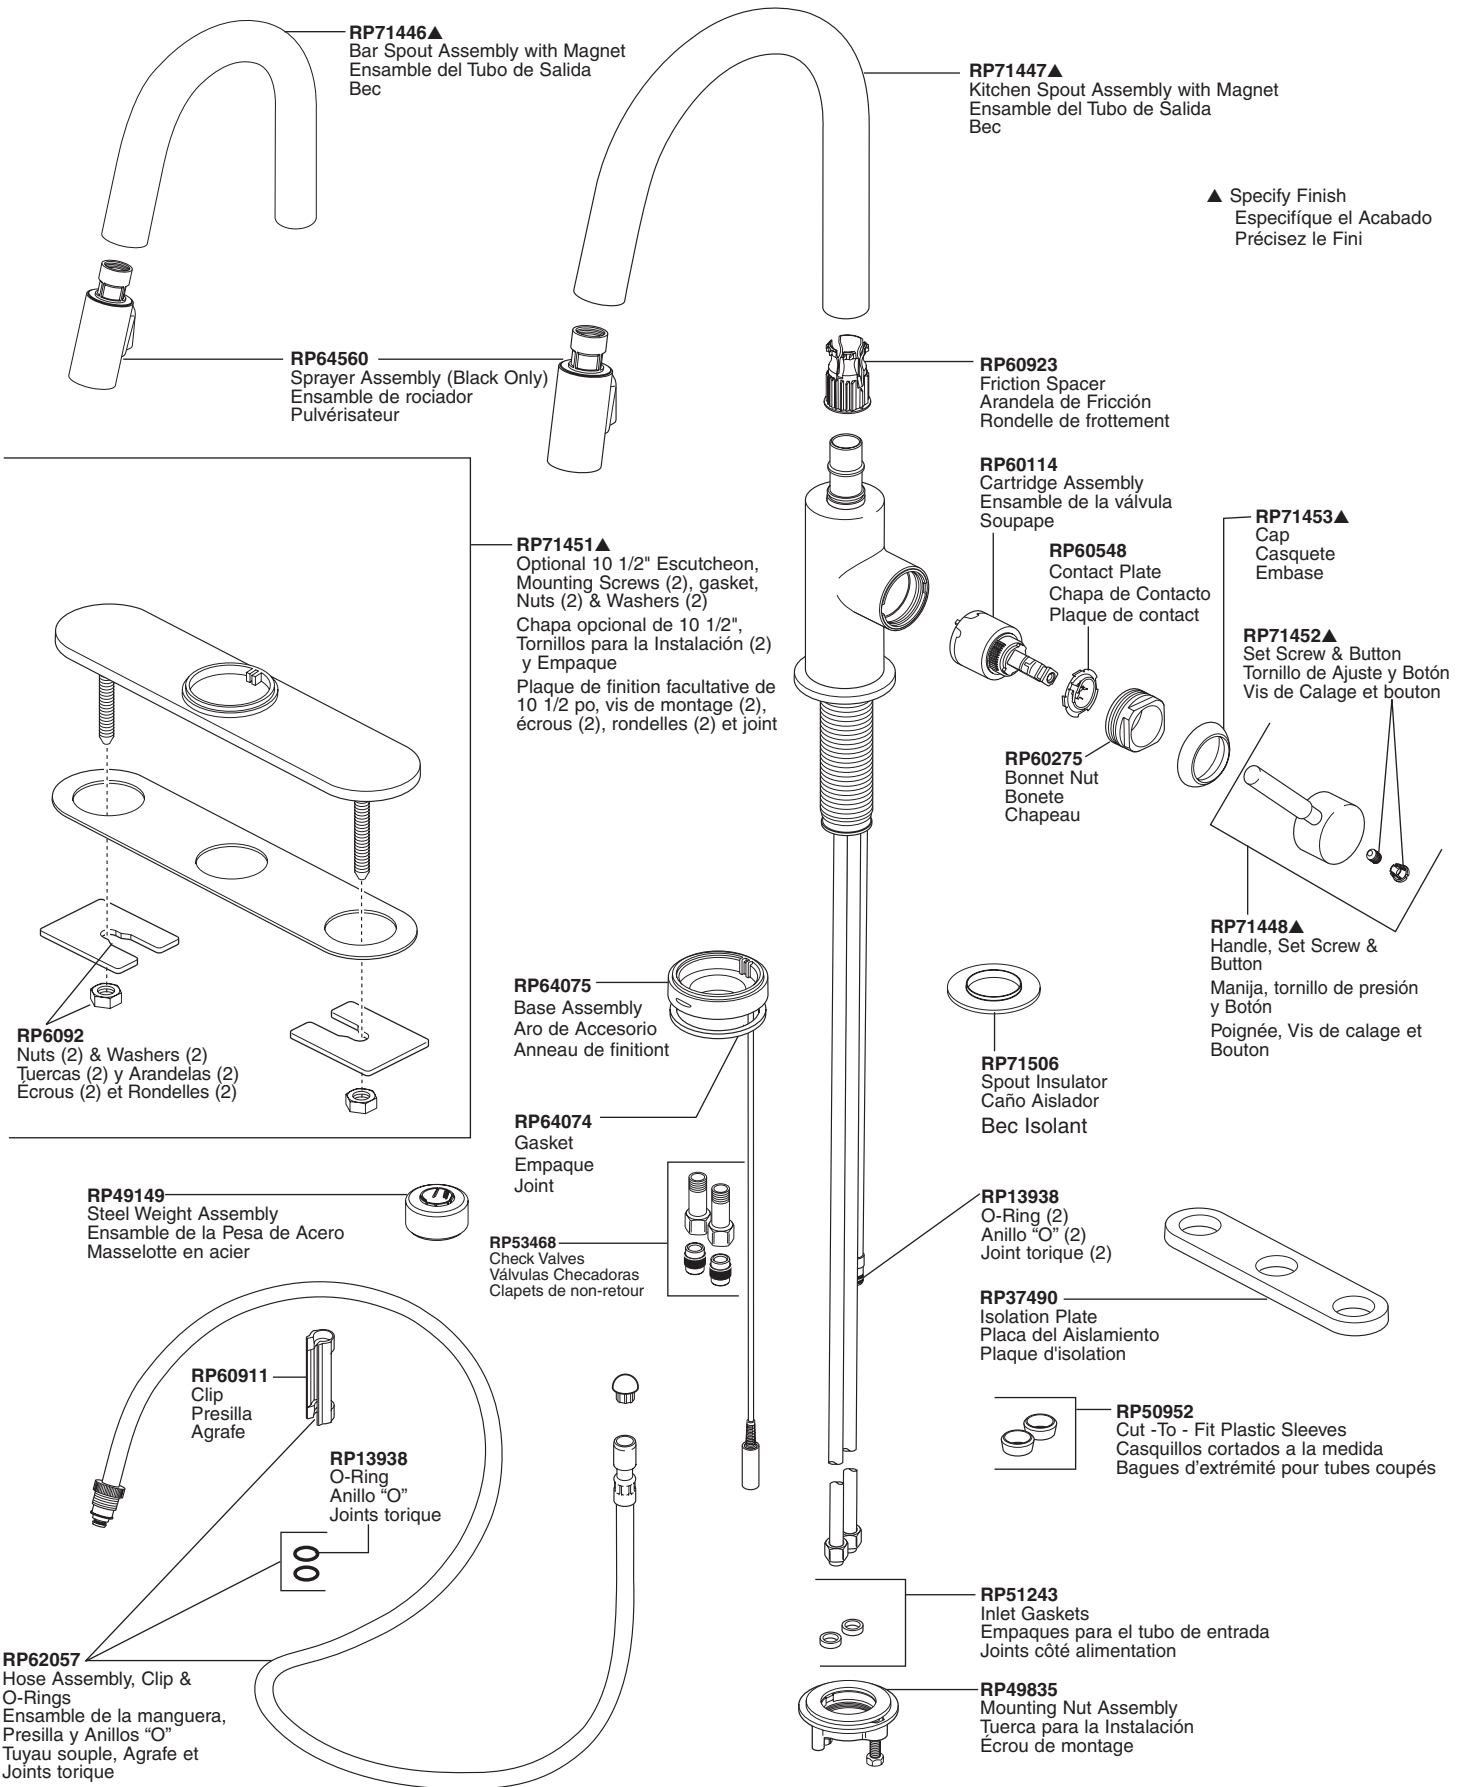

Models / Modelos / Modèles 64020LF & 64920LF

▲ Specify Finish
Especifique el Acabado
Précisez le Fini