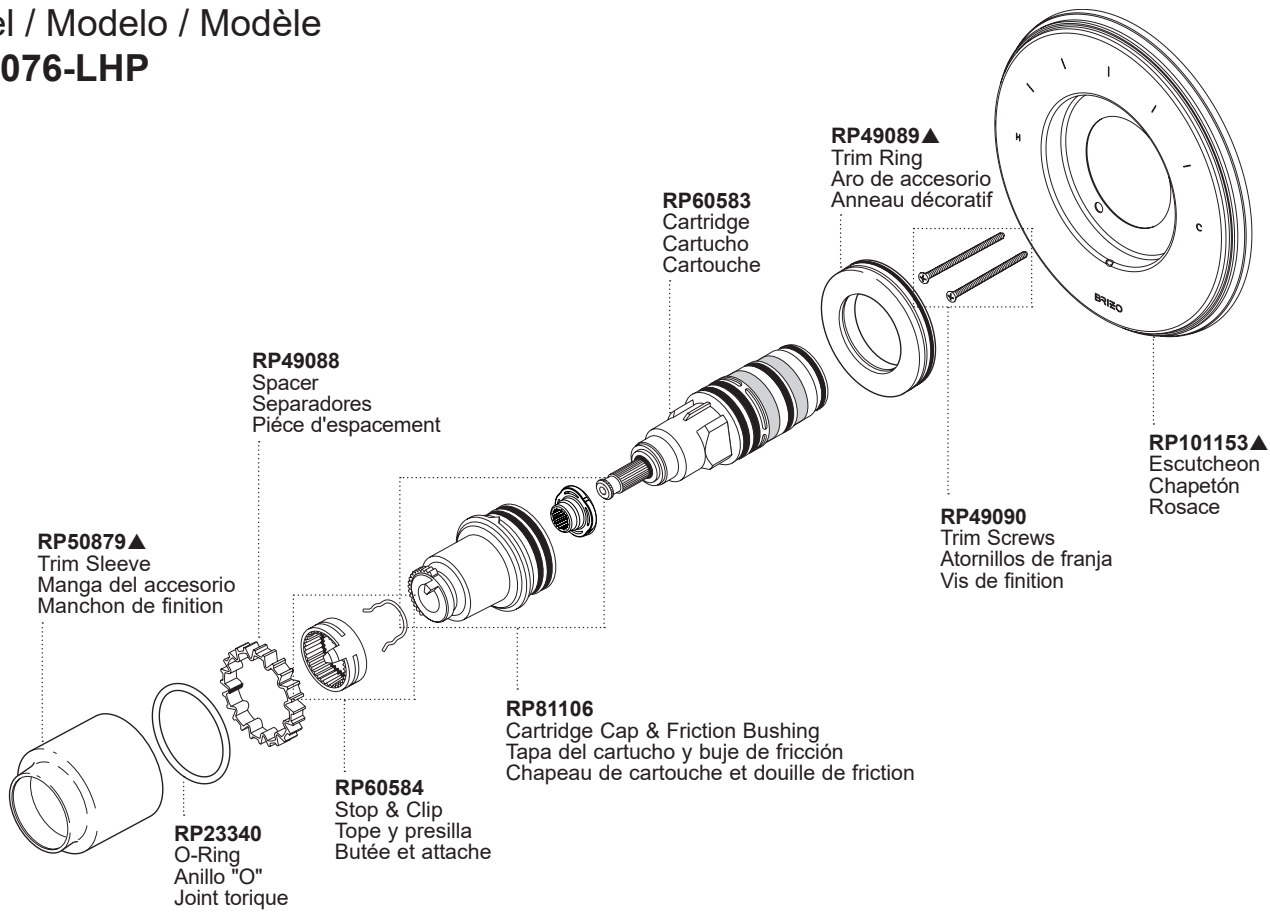

Model / Modelo / Modèle  
**T66T076-LHP**

**Handles (sold separately) / Manijas (se vende por separado) / Manettes (vendu séparément)**

▲Specify Finish / Especificíque el acabado / Précisez le fini