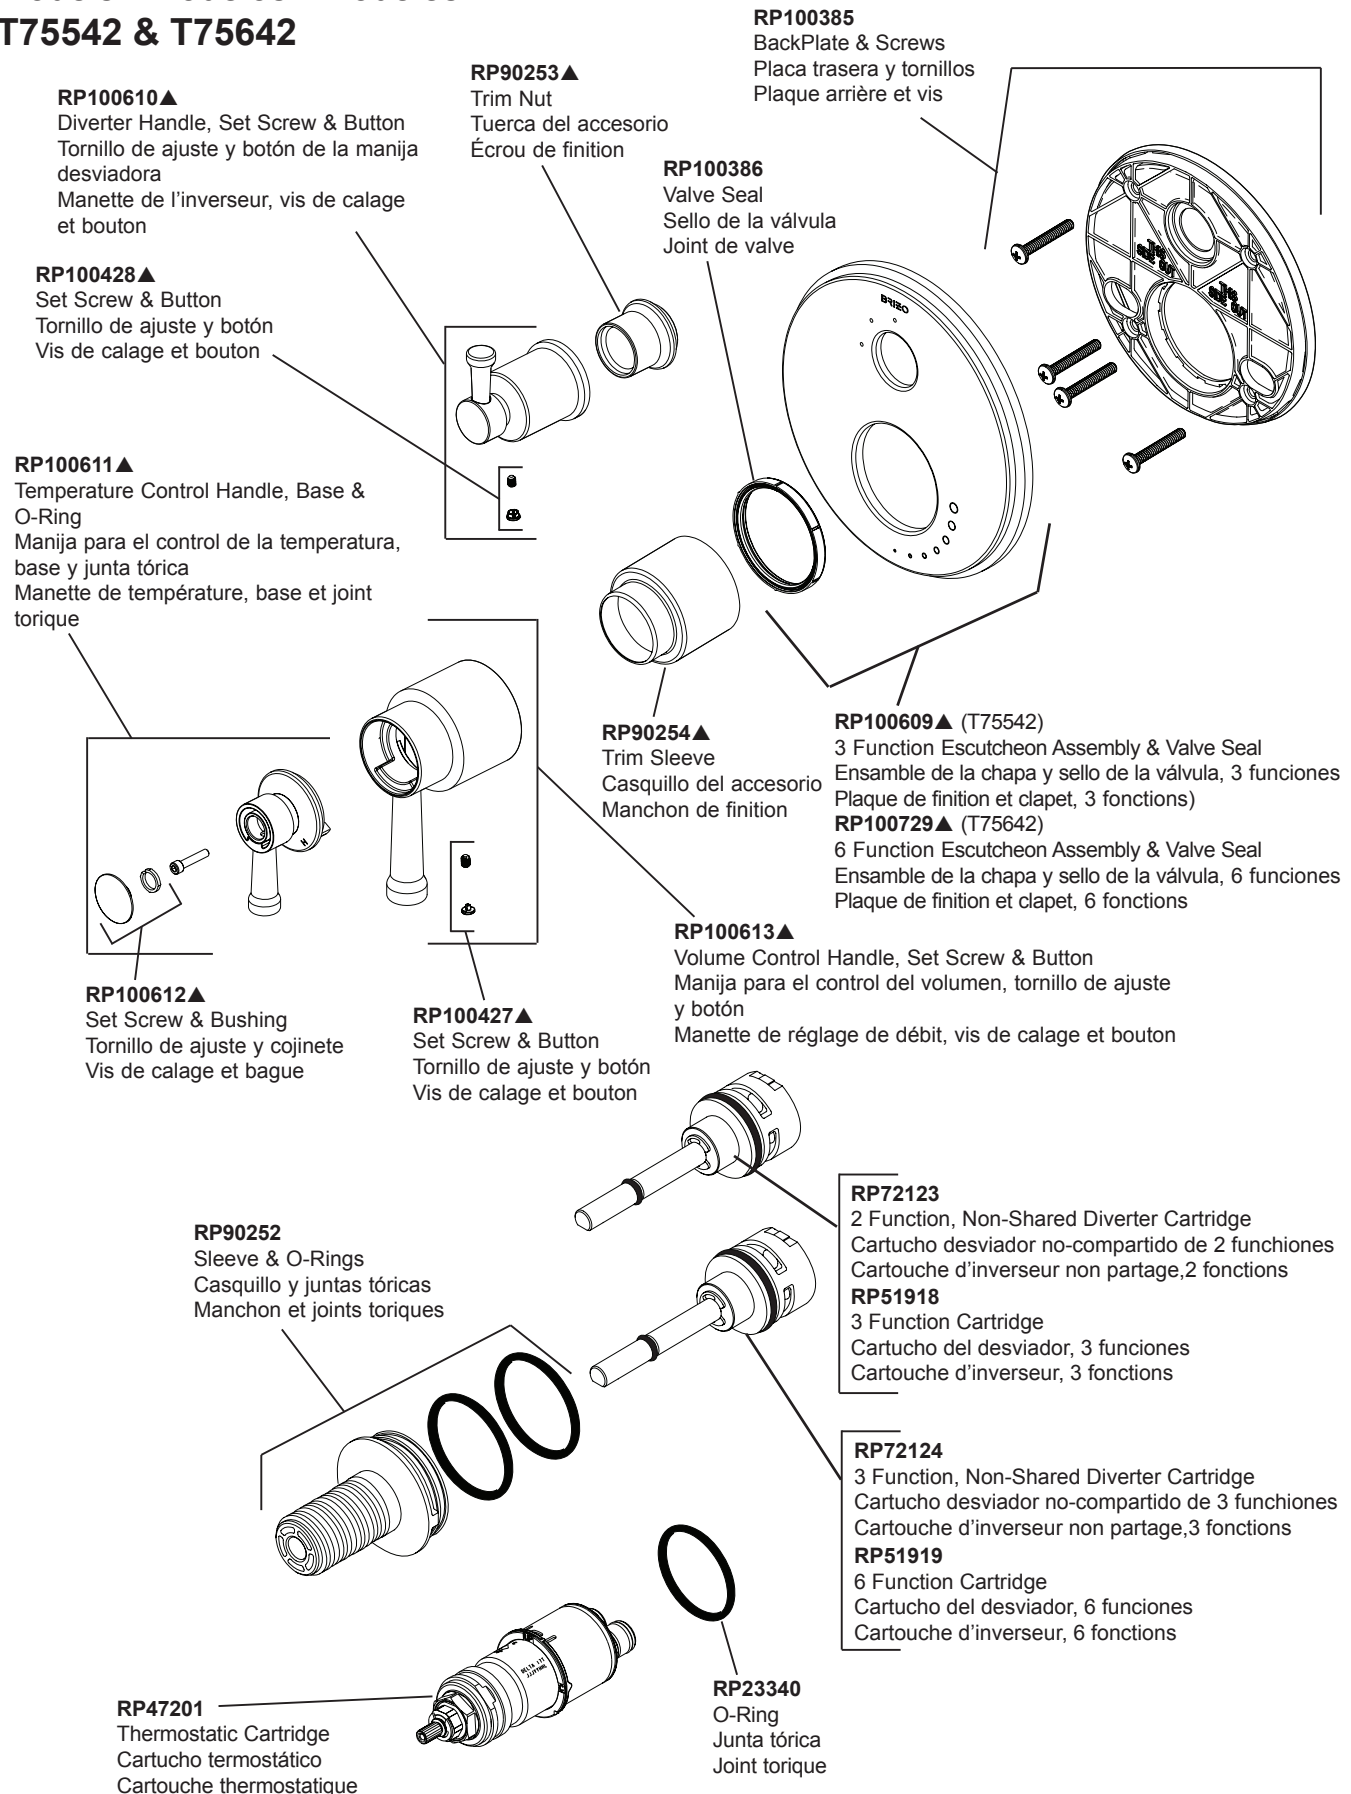

## T75542 & T75642

▲ Specify Finish/Especifique el Acabado/ Précisez le fini

**RP90545▲**

Thick Wall Installation Kit

Juego de piezas para la instalación en paredes gruesas

Trousse d'installation pour mur épais

For finished wall thickness over 1 1/8" up to 2 1/8" (Order Separately)

Para paredes acabadas de un grosor mayor de 1 1/8" hasta 2 1/8" (ordene por separado)

Installation dans un mur fini d'une épaisseur de 1 1/8 po à 2 1/8 po (commandez séparément).