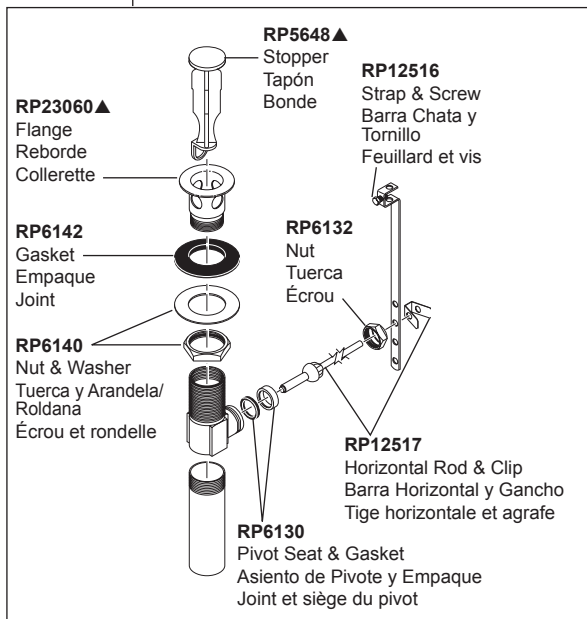

RP100224
 15MM Cartridge Service Tool
 Herramienta de servicio para el cartucho 15 MM
 Clé de 15 MM pour cartouche

RP100222
 Hot Cartridge
 Cartucho para el lado caliente
 Cartouche d'eau chaude

RP100601▲
 Lift Rod and Finial
 Standard Spout
 Surtidor estándar con barrita para el desagüe y remate
 Tirette et fretel pour bec standard

RP48428-1.2
 Aerator & Wrench
 Aereador y Llave
 Aérateur et Clé

RP62183
 Nut and Washer
 Tuerca y arandela
 Écrou et rondelle

RP46409
 Spline Adapter and Screw
 Adaptador con estrías y tornillo
 Adaptateur cannelé et vis

RP100223
 Cold Cartridge
 Cartucho para el lado del agua fría
 Cartouche d'eau froide

RP13938
 Clip (1), O-Rings (2)
 Gancho (1), Juntas tóricas (2)
 Agrafe (1), Joints toriques (2)

RP47423
 Nut and Washer
 Valve Assembly (2)
 Juego de tuercas y arandelas para la válvula (2)
 Écrou et rondelle pour soupape (2)

RP28653▲
 Metal Pop-Up Assembly Less Lift Rod
 Ensamble de Metal del Desagüe Automático Sin la Barra de Alzar
 Renvoi mécanique en métal sans la tige de manoeuvre

RP100600
 Quick Connect Hose Assembly
 Ensamble de la manguera de conexión rápida Quick Connect
 Tuyau souple à raccords rapides