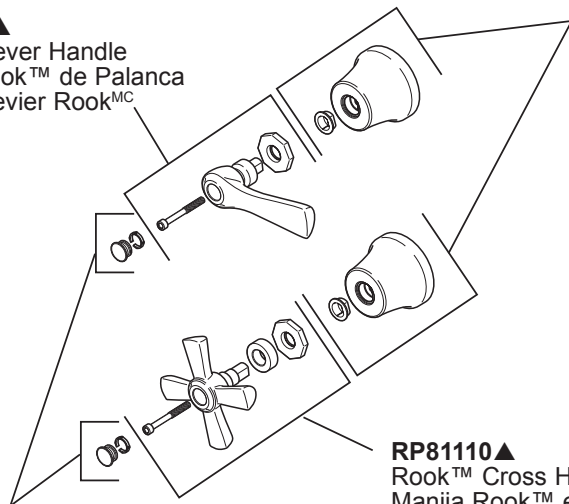

RP12630
 Longer Screws
 Tornillos Más Grandes
 Vis Plus Longues

RP50879▲
 Trim Sleeve
 Manga de Franja
 Manchon de Finition

RP23336
 O-Ring
 Anillo "O"
 Joint Torique

RP49088
 Spacer
 Separadores
 Pièce D'espacement

RP81111▲
 Rook™ Lever Handle
 Manija Rook™ de Palanca
 Manette-levier Rook^{MC}

RP100101▲
 Handle Assembly
 Ensemble de la Manija
 Poignée

RP81110▲
 Rook™ Cross Handle
 Manija Rook™ en Cruz
 Manette cruciforme Rook^{MC}