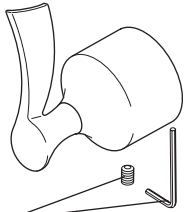

T66695▲
 RSVP® Cross
 Cruz RSVP®
 Cruciforme RSVP®

▲ Specify Finish / Especificque el Acabado / Précisez le Fini

RP60581▲
 RSVP® & Odin™ Escutcheon
 RSVP® y Odin™ Chapetón
 RSVP® et Odin™ Rosace

RP49090
 Trim Screws
 Atornillos de Franja
 Vis de Finition

RP52139
 Set Screw & Allen Wrench
 Tornillo de Ajuste y Llave
 Vis de Calage et Clé

RP60587▲
 RSVP® Lever Handle
 Manija de Palanca RSVP®
 Manette-levier RSVP®

RP60588▲
 RSVP® Cross Handle
 Manija en Cruz RSVP®
 Manette cruciforme RSVP®