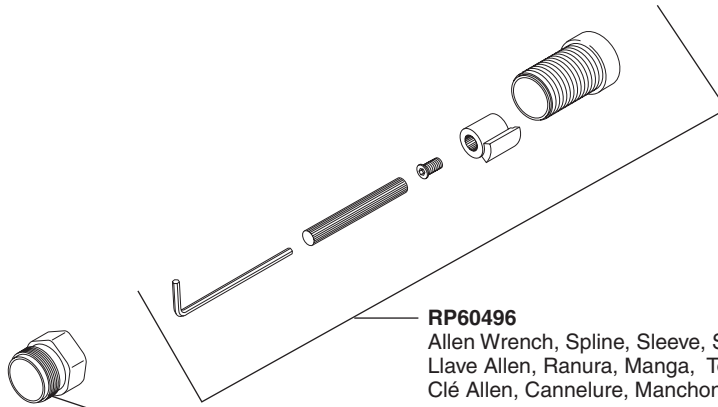

RP60496

Allen Wrench, Spline, Sleeve, Screw and Adapter
 Llave Allen, Ranura, Manga, Tornillo y Adaptador
 Clé Allen, Cannelure, Manchon, Vis et Adaptateur

RP54912

Bonnet Nut
 Bonete
 Chapeau Fileté

T66605▲
 Baliza® Lever
 Palanca Baliza®
 Levier Baliza®

T66630▲
 Virage® Lever
 Palanca Virage®
 Levier Virage®

T66636▲
 Traditional Lever
 Palanca Tradicional
 Levier Traditional

T66638▲
 Traditional Cross
 Cruz Tradicional
 Cruciforme Traditional

T66640▲
 Vesi® Lever
 Palanca Vesi®
 Levier Vesi®