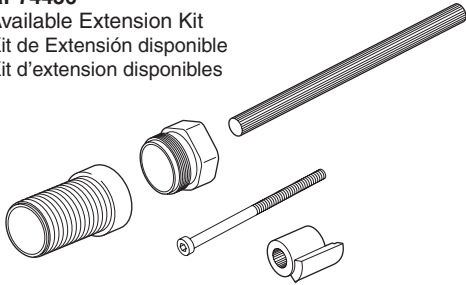

Models/Modelos/Modèles

T66605▲, T66630▲, T66636▲,
 T66638▲, T66640▲, T66650▲,
 T66675▲, T66685▲, T66690▲ &
 T66695▲

Series/Series/Seria

RP74456

Available Extension Kit
 Kit de Extensión disponible
 Kit d'extension disponibles

RP60496

Allen Wrench, Spline, Sleeve, Screw and Adapter
 Llave Allen, Ranura, Manga, Tornillo y Adaptador
 Clé Allen, Cannelure, Manchon, Vis et Adaptateur

RP54912

Bonnet Nut
 Bonete
 Chapeau Fileté

T66605▲
 Baliza® Lever
 Palanca Baliza®
 Levier Baliza®