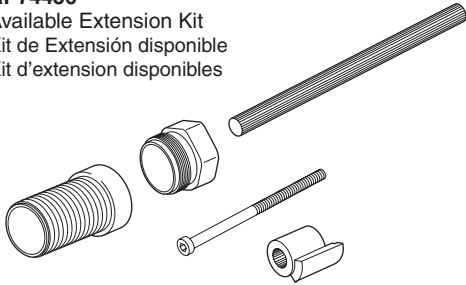

Models/Modelos/Modèles

T66605▲, T66630▲, T66636▲,  
 T66638▲, T66640▲, T66650▲,  
 T66675▲, T66685▲, T66690▲ &  
 T66695▲

Series/Series/Seria

**RP74456**

Available Extension Kit  
 Kit de Extensión disponible  
 Kit d'extension disponibles

**RP60496**

Allen Wrench, Spline, Sleeve, Screw and Adapter  
 Llave Allen, Ranura, Manga, Tornillo y Adaptador  
 Clé Allen, Cannelure, Manchon, Vis et Adaptateur

**RP54912**

Bonnet Nut  
 Bonete  
 Chapeau Fileté