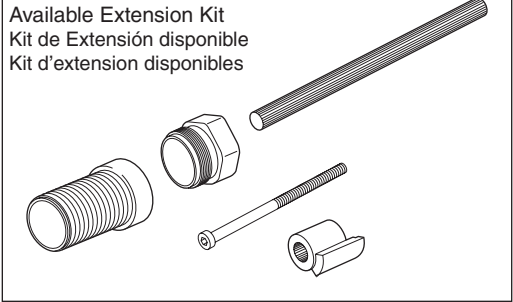

RP60496

Allen Wrench, Spline, Sleeve, Screw and Adapter
 Llave Allen, Ranura, Manga, Tornillo y Adaptador
 Clé Allen, Cannelure, Manchon, Vis et Adaptateur

RP54912

Bonnet Nut
 Bonete
 Chapeau Fileté

T66605▲
 Baliza® Lever
 Palanca Baliza®
 Levier Baliza®