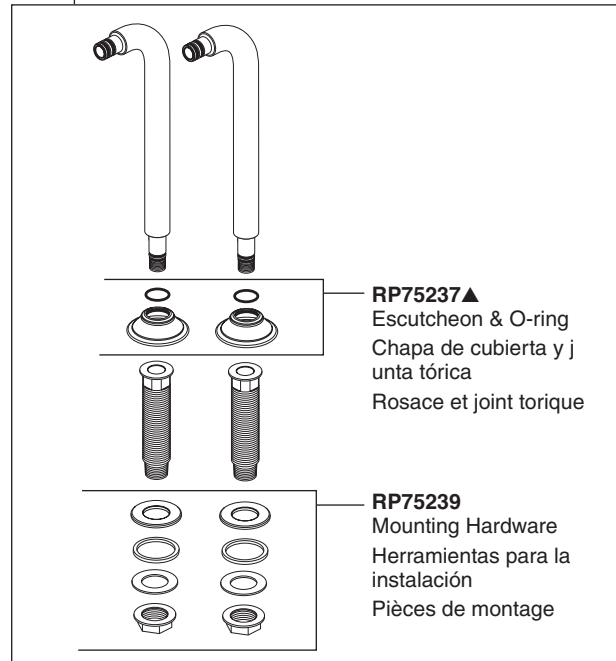

### RP73765▲

Two Handle - Deck Mount Tub Filler Risers  
Tuberías verticales para el llenado de bañeras – para dos manijas  
Tubes ascendants pour robinet de baignoire à montage sur plage, à deux manettes

### RP73767▲

Optional Riser Extensions  
(Use when additional spout height is required, provides 2" (51 mm) increase to the overall height of the faucet.)

Extensiones opcionales para las tuberías verticales  
(Se utiliza cuando el surtidor requiere una altura adicional, proporciona 2" (51 mm) de altura adicional total para la llave de agua/grifo.)

Tubes ascendants plus longs facultatifs  
(Utiliser lorsque le bec doit être plus haut. Augmente la hauteur totale du robinet de 2 po (51 mm).)

▲Specify Finish  
Especifique el Acabado  
Précisez le Fini

**RP51287**  
Stream Straightener and Wrench  
Enderezador del flujo de agua y  
llave de tuercas  
Concentrateur de jet et clé

▲Specify Finish/Especifíque el Acabado/Précisez le Fini