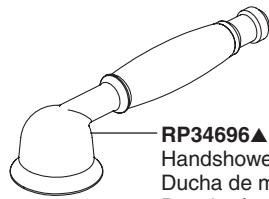

### RP73765▲

Two Handle - Deck Mount Tub Filler Risers  
Tuberías verticales para el llenado de bañeras – para dos manijas  
Tubes ascendants pour robinet de baignoire à montage sur plage, à deux manettes

### RP73767▲

Optional Riser Extensions  
(Use when additional spout height is required, provides 2" (51 mm) increase to the overall height of the faucet.)

Extensiones opcionales para las tuberías verticales  
(Se utiliza cuando el surtidor requiere una altura adicional, proporciona 2" (51 mm) de altura adicional total para la llave de agua/grifo.)

Tubes ascendants plus longs facultatifs  
(Utiliser lorsque le bec doit être plus haut. Augmente la hauteur totale du robinet de 2 po (51 mm).)

▲Specify Finish  
Especifique el Acabado  
Précisez le Fini

▲Specify Finish/Especifique el Acabado/Précisez le Fini

**RP34696▲**  
Handshower  
Ducha de mano  
Douche à main

**RP49645▲**  
Hose & Gaskets  
Manguera y Empaques  
Tuyau souple et joints

**RP75233▲**  
Handle Kit  
Juego de piezas para las manijas  
Trousse de manettes