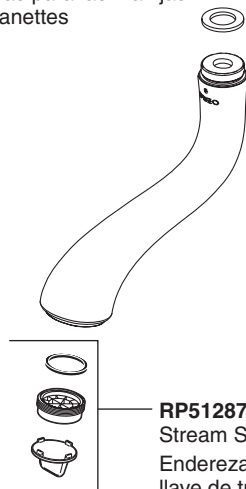

### RP73767▲

Optional Riser Extensions  
(Use when additional spout height is required, provides 2" (51 mm) increase to the overall height of the faucet.)

Extensiones opcionales para las tuberías verticales  
(Se utiliza cuando el surtidor requiere una altura adicional, proporciona 2" (51 mm) de altura adicional total para la llave de agua/grifo.)

Tubes ascendants plus longs facultatifs  
(Utiliser lorsque le bec doit être plus haut. Augmente la hauteur totale du robinet de 2 po (51 mm).)

▲Specify Finish  
Especifique el Acabado  
Précisez le Fini

▲Specify Finish/Especifique el Acabado/Précisez le Fini

**RP34696▲**  
Handshower  
Ducha de mano  
Douche à main

**RP49645▲**  
Hose & Gaskets  
Manguera y Empaques  
Tuyau souple et joints

**RP75233▲**  
Handle Kit  
Juego de piezas para las manijas  
Trousse de manettes

**RP51287**  
Stream Straightener and Wrench  
Enderezador del flujo de agua y  
llave de tuercas  
Concentrateur de jet et clé

▲Specify Finish/Especifíque el Acabado/Précisez le Fini