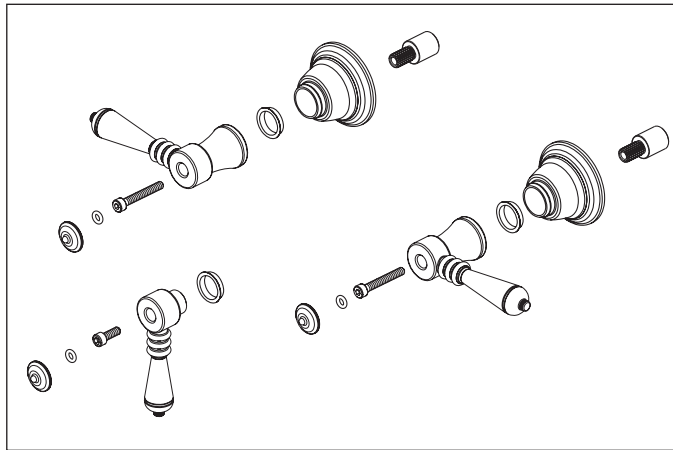

### RP73765▲

Two Handle - Deck Mount Tub Filler Risers  
Tuberías verticales para el llenado de bañeras – para dos manijas  
Tubes ascendants pour robinet de baignoire à montage sur plage, à deux manettes

### RP73767▲

Optional Riser Extensions  
(Use when additional spout height is required, provides 2" (51 mm) increase to the overall height of the faucet.)

Extensiones opcionales para las tuberías verticales  
(Se utiliza cuando el surtidor requiere una altura adicional, proporciona 2" (51 mm) de altura adicional total para la llave de agua/grifo.)

Tubes ascendants plus longs facultatifs  
(Utiliser lorsque le bec doit être plus haut. Augmente la hauteur totale du robinet de 2 po (51 mm).)

▲Specify Finish  
Especifique el Acabado  
Précisez le Fini

▲Specify Finish/Especifique el Acabado/Précisez le Fini

**RP34696▲**  
Handshower  
Ducha de mano  
Douche à main

**RP49645▲**  
Hose & Gaskets  
Manguera y Empaques  
Tuyau souple et joints

**RP75233▲**  
Handle Kit  
Juego de piezas para las manijas  
Trousse de manettes