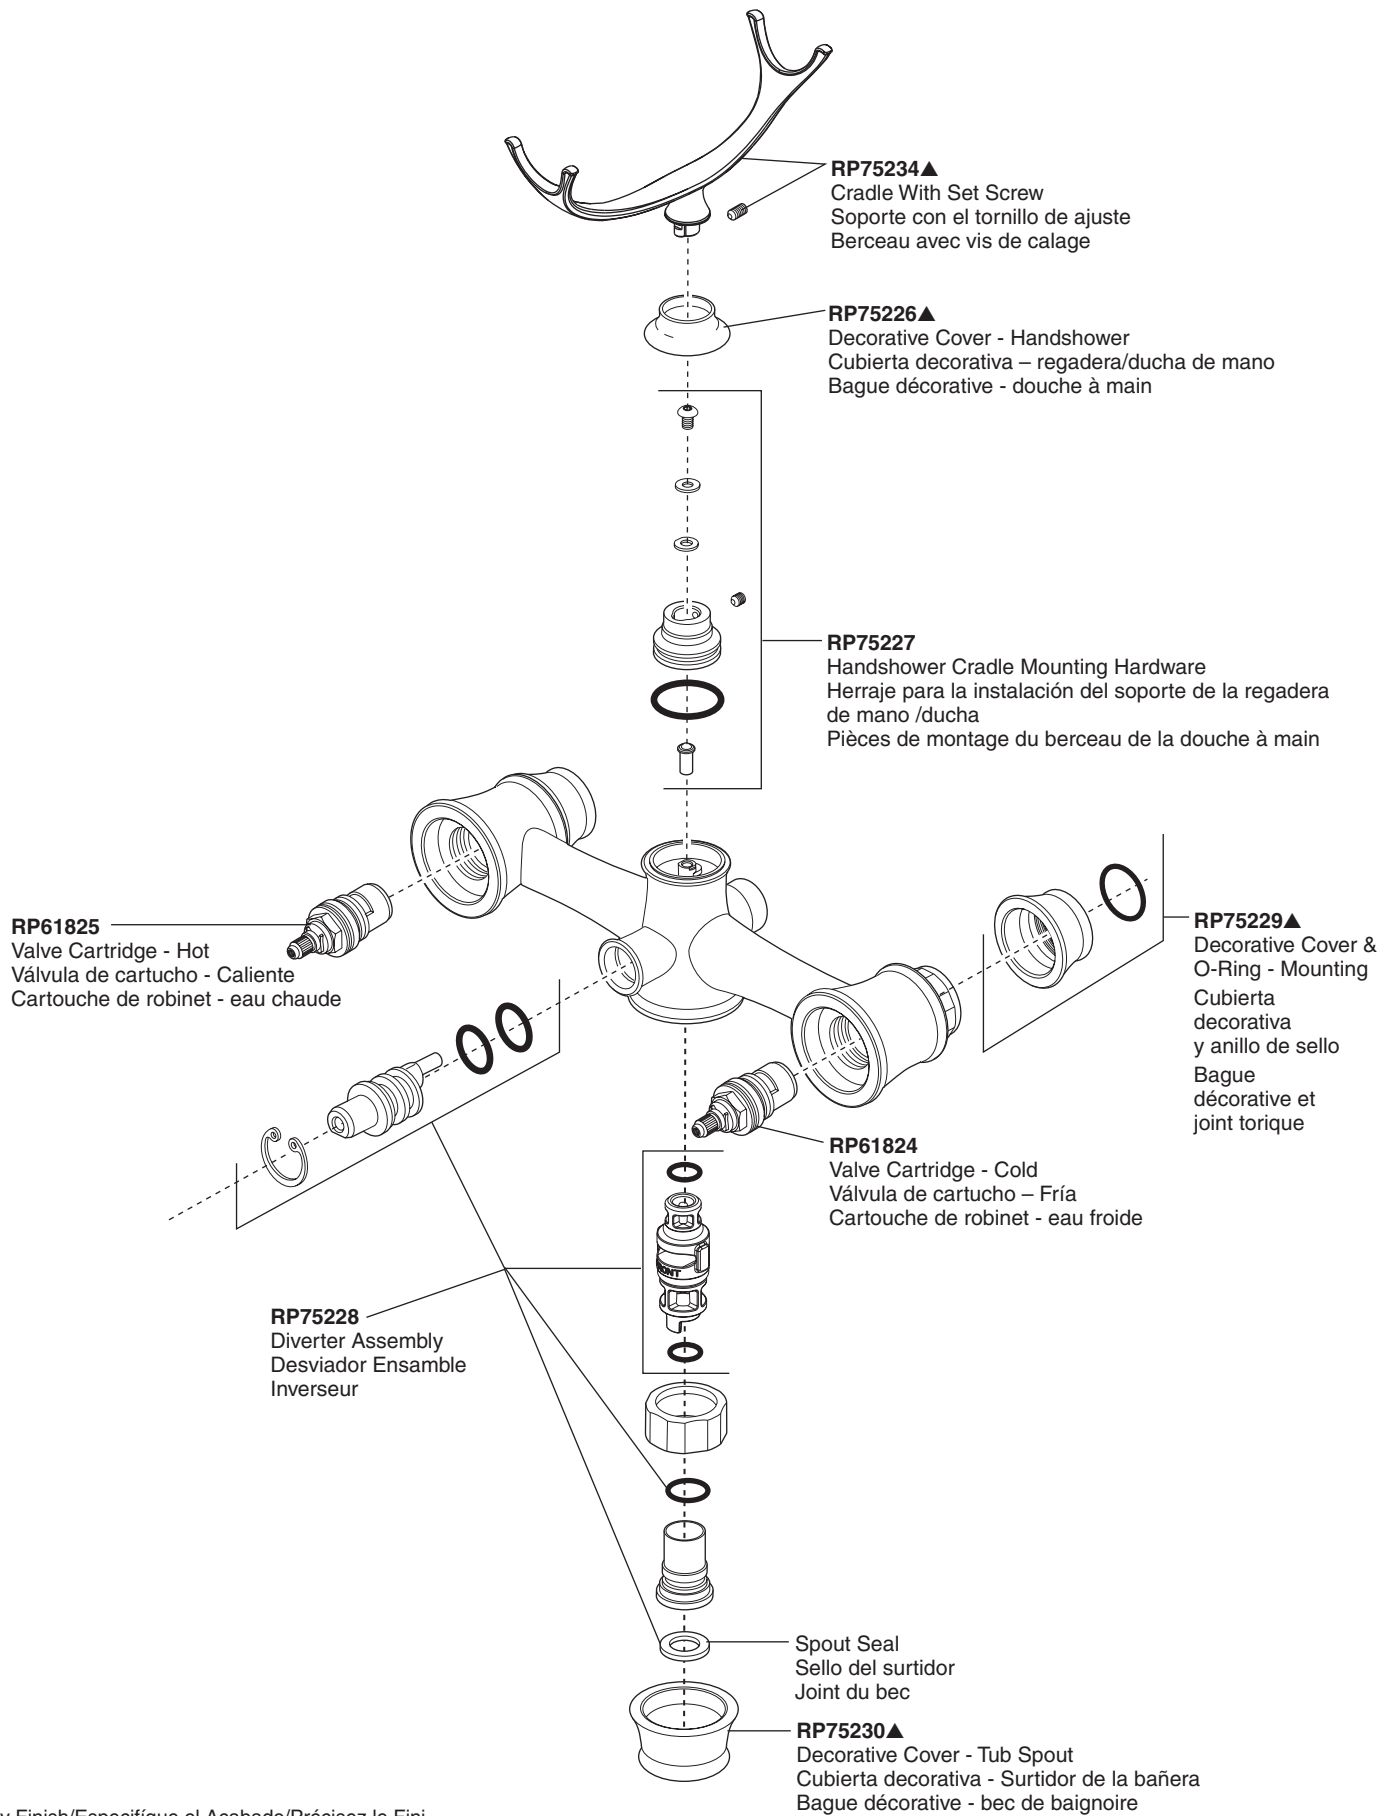

### RP73765▲

Two Handle - Deck Mount Tub Filler Risers  
Tuberías verticales para el llenado de bañeras – para dos manijas  
Tubes ascendants pour robinet de baignoire à montage sur plage, à deux manettes

### RP73767▲

Optional Riser Extensions  
(Use when additional spout height is required, provides 2" (51 mm) increase to the overall height of the faucet.)

Extensiones opcionales para las tuberías verticales  
(Se utiliza cuando el surtidor requiere una altura adicional, proporciona 2" (51 mm) de altura adicional total para la llave de agua/grifo.)

Tubes ascendants plus longs facultatifs  
(Utiliser lorsque le bec doit être plus haut. Augmente la hauteur totale du robinet de 2 po (51 mm).)

▲Specify Finish  
Especifique el Acabado  
Précisez le Fini

**RP51287**  
Stream Straightener and Wrench  
Enderezador del flujo de agua y  
llave de tuercas  
Concentrateur de jet et clé

▲Specify Finish/Especifíque el Acabado/Précisez le Fini