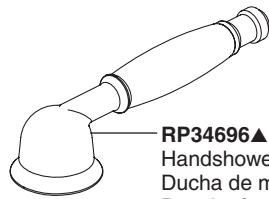

RP73764▲

Two Handle Wall Mount Tub Filler Unions

Dos Manijas Uniones De Llaves De Agua Para El Llenado De La Bañera/Tina

Unions Pour Robinet Mural De Baignoire À Deux Manettes

▲Specify Finish/Especifique el Acabado/Précisez le Fini

RP34696▲
Handshower
Ducha de mano
Douche à main

RP49645▲
Hose & Gaskets
Manguera y Empaques
Tuyau souple et joints

RP75233▲
Handle Kit
Juego de piezas para las manijas
Trousse de manettes

RP51287
Stream Straightener and Wrench
Enderezador del flujo de agua y
llave de tuercas
Concentrateur de jet et clé