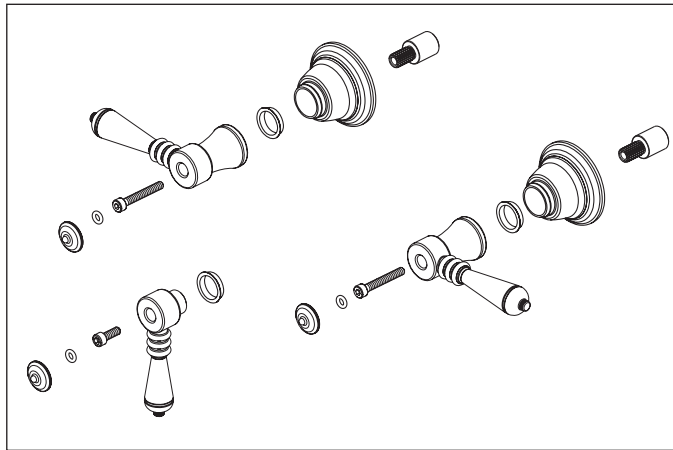

RP73764▲

Two Handle Wall Mount Tub Filler Unions

Dos Manijas Uniones De Llaves De Agua Para El Llenado De La Bañera/Tina

Unions Pour Robinet Mural De Baignoire À Deux Manettes

▲Specify Finish/Especifique el Acabado/Précisez le Fini

RP34696▲
Handshower
Ducha de mano
Douche à main

RP49645▲
Hose & Gaskets
Manguera y Empaques
Tuyau souple et joints

RP75233▲
Handle Kit
Juego de piezas para las manijas
Trousse de manettes

RP51287
Stream Straightener and Wrench
Enderezador del flujo de agua y
llave de tuercas
Concentrateur de jet et clé