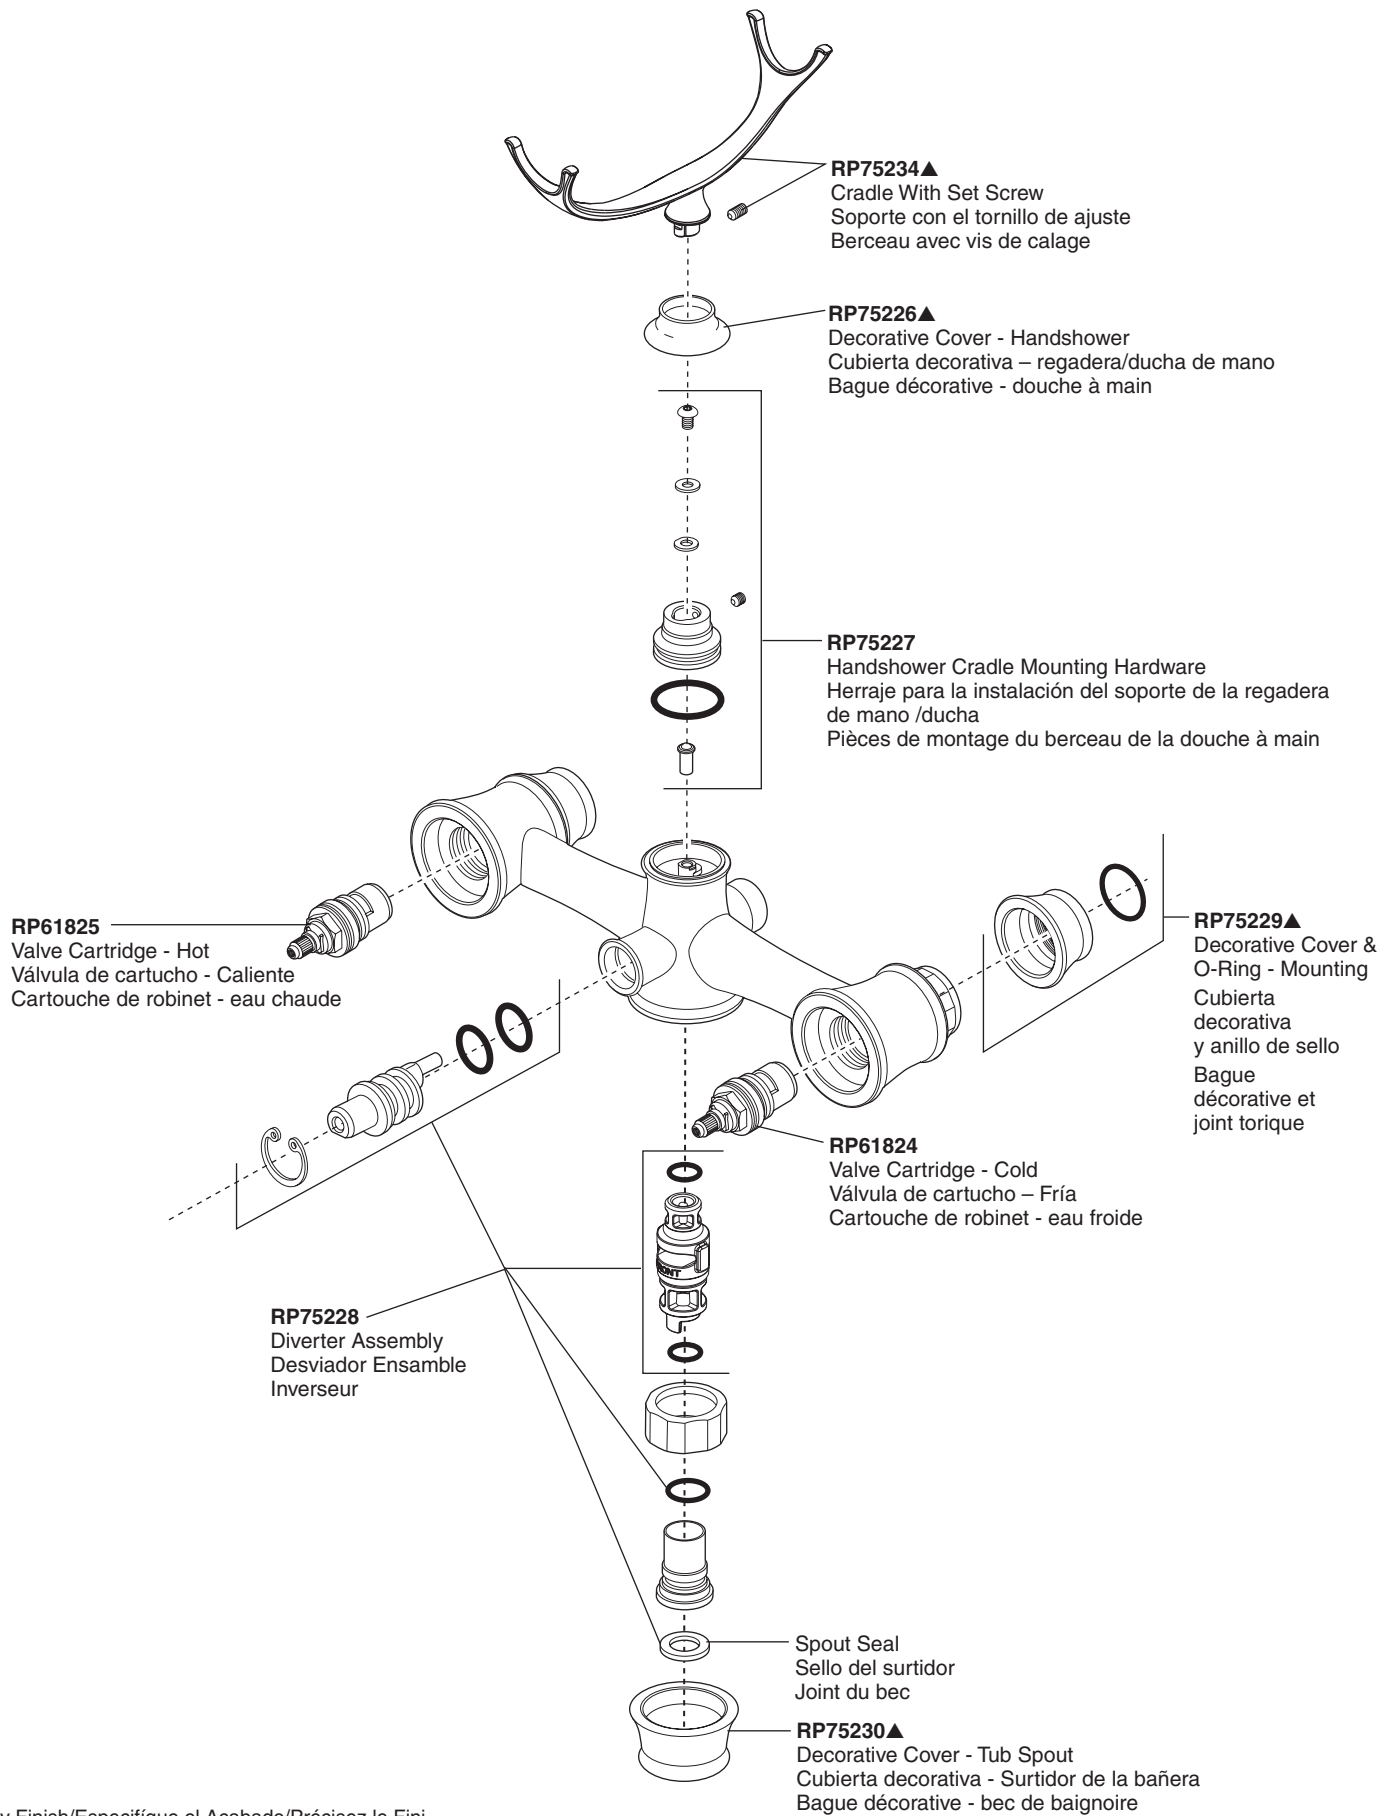

RP73764▲

Two Handle Wall Mount Tub Filler Unions

Dos Manijas Uniones De Llaves De Agua Para El Llenado De La Bañera/Tina

Unions Pour Robinet Mural De Baignoire À Deux Manettes

▲Specify Finish/Especifique el Acabado/Précisez le Fini

RP34696▲
Handshower
Ducha de mano
Douche à main

RP49645▲
Hose & Gaskets
Manguera y Empaques
Tuyau souple et joints

RP75233▲
Handle Kit
Juego de piezas para las manijas
Trousse de manettes

RP51287
Stream Straightener and Wrench
Enderezador del flujo de agua y
llave de tuercas
Concentrateur de jet et clé

▲Specify Finish/Especifíque el Acabado/Précisez le Fini