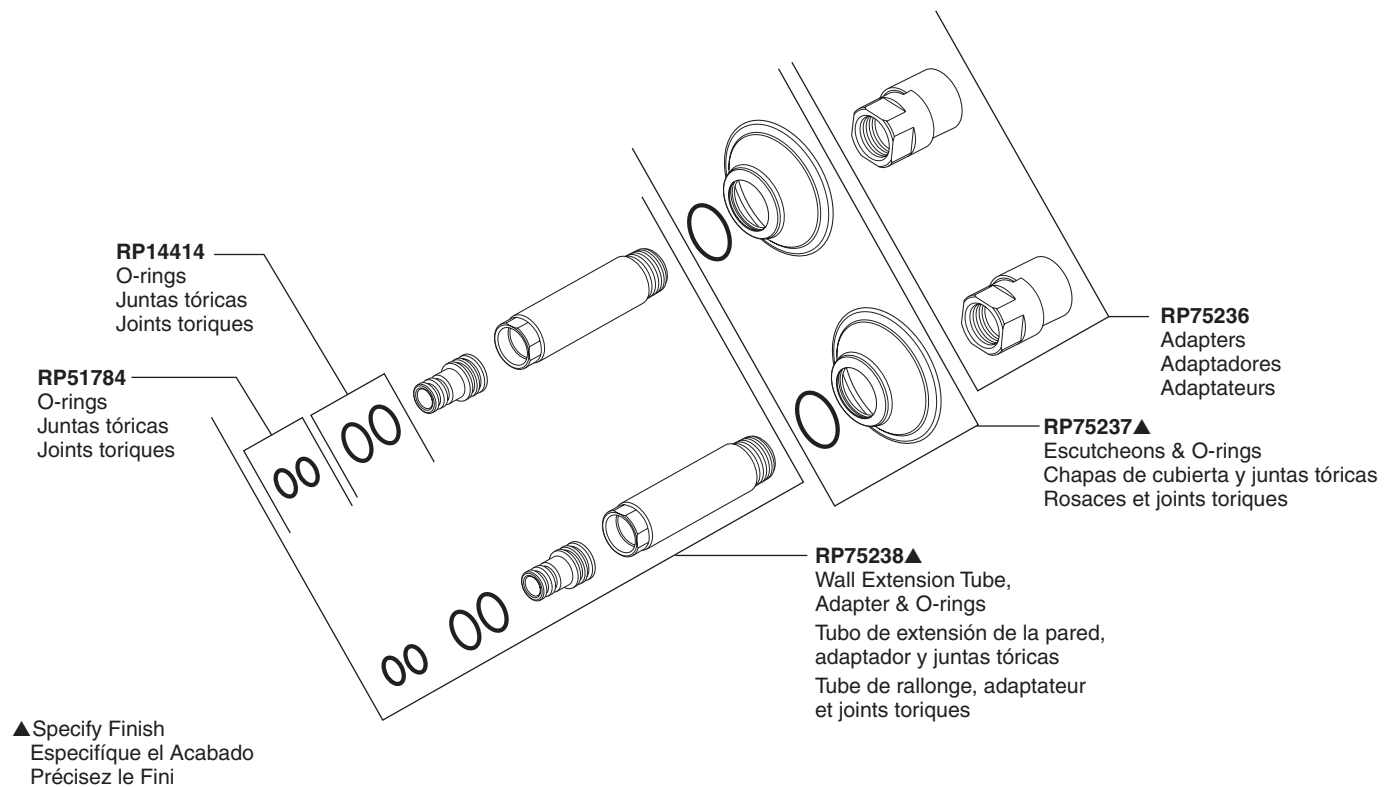

RP73764▲

Two Handle Wall Mount Tub Filler Unions

Dos Manijas Uniones De Llaves De Agua Para El Llenado De La Bañera/Tina

Unions Pour Robinet Mural De Baignoire À Deux Manettes

▲Specify Finish/Especifique el Acabado/Précisez le Fini

RP34696▲
Handshower
Ducha de mano
Douche à main

RP49645▲
Hose & Gaskets
Manguera y Empaques
Tuyau souple et joints

RP75233▲
Handle Kit
Juego de piezas para las manijas
Trousse de manettes

RP51287
Stream Straightener and Wrench
Enderezador del flujo de agua y
llave de tuercas
Concentrateur de jet et clé