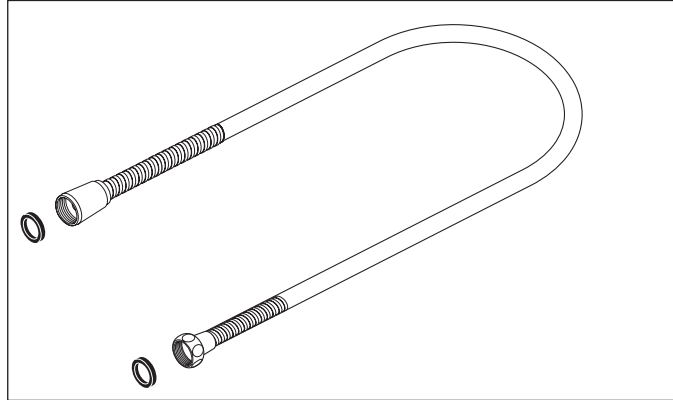

RP73764▲

Two Handle Wall Mount Tub Filler Unions

Dos Manijas Uniones De Llaves De Agua Para El Llenado De La Bañera/Tina

Unions Pour Robinet Mural De Baignoire À Deux Manettes

▲Specify Finish/Especifique el Acabado/Précisez le Fini

RP34696▲
Handshower
Ducha de mano
Douche à main

RP49645▲
Hose & Gaskets
Manguera y Empaques
Tuyau souple et joints

RP75233▲
Handle Kit
Juego de piezas para las manijas
Trousse de manettes

RP51287
Stream Straightener and Wrench
Enderezador del flujo de agua y
llave de tuercas
Concentrateur de jet et clé