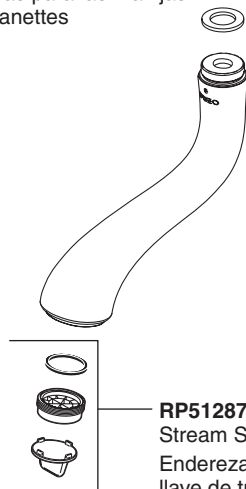

RP73764▲

Two Handle Wall Mount Tub Filler Unions

Dos Manijas Uniones De Llaves De Agua Para El Llenado De La Bañera/Tina

Unions Pour Robinet Mural De Baignoire À Deux Manettes

▲Specify Finish/Especifique el Acabado/Précisez le Fini

RP34696▲
Handshower
Ducha de mano
Douche à main

RP49645▲
Hose & Gaskets
Manguera y Empaques
Tuyau souple et joints

RP75233▲
Handle Kit
Juego de piezas para las manijas
Trousse de manettes

RP51287
Stream Straightener and Wrench
Enderezador del flujo de agua y
llave de tuercas
Concentrateur de jet et clé