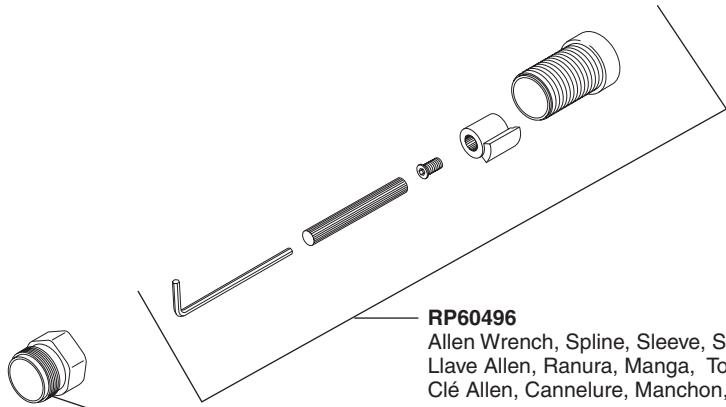

RP52139
Set Screw & Allen Wrench
Tornillo de Ajuste y Llave
Vis de Calage et Clé

RP62911▲
Baliza® Lever Handle
Manija Baliza® de Palanca
Manette-levier Baliza®

RP52139
Set Screw & Allen Wrench
Tornillo de Ajuste y Llave
Vis de Calage et Clé

RP49090
Trim Screws
Atornillos de Franja
Vis de Finition

Models/Modelos/Modèles

T66605▲, T66630▲, T66636▲,
 T66638▲, T66640▲, T66650▲,
 T66675▲, T66685▲, T66690▲ &
 T66695▲

Series/Series/Seria

RP74456
 Available Extension Kit
 Kit de Extensión disponible
 Kit d'extension disponibles