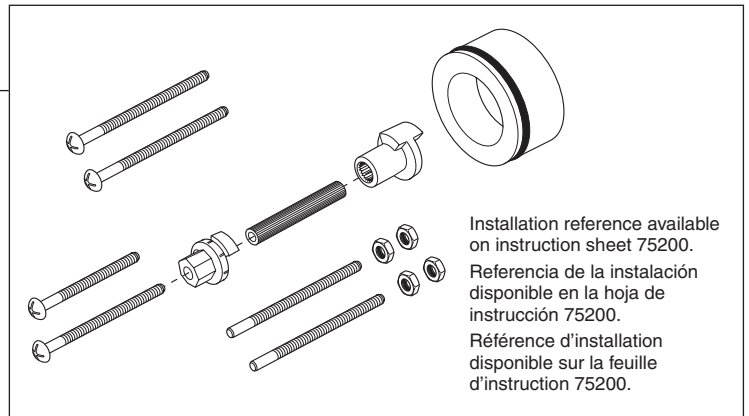

RP60587▲
RSVP® Lever Handle
Manija de Palanca RSVP®
Manette-levier RSVP®

RP62599▲
Virage® Lever Handle
Manija Virage® de Palanca
Manette-levier Virage®

RP49090
Trim Screws
Atornillos de Franja
Vis de Finition

RP60588▲
RSVP® Cross Handle
Manija en Cruz RSVP®
Manette cruciforme RSVP®

RP52139
Set Screw & Allen Wrench
Tornillo de Ajuste y Llave
Vis de Calage et Clé

RP72604
Optional Extension Kit
Kit opcional de la extensión
Kit facultatif de rallonge