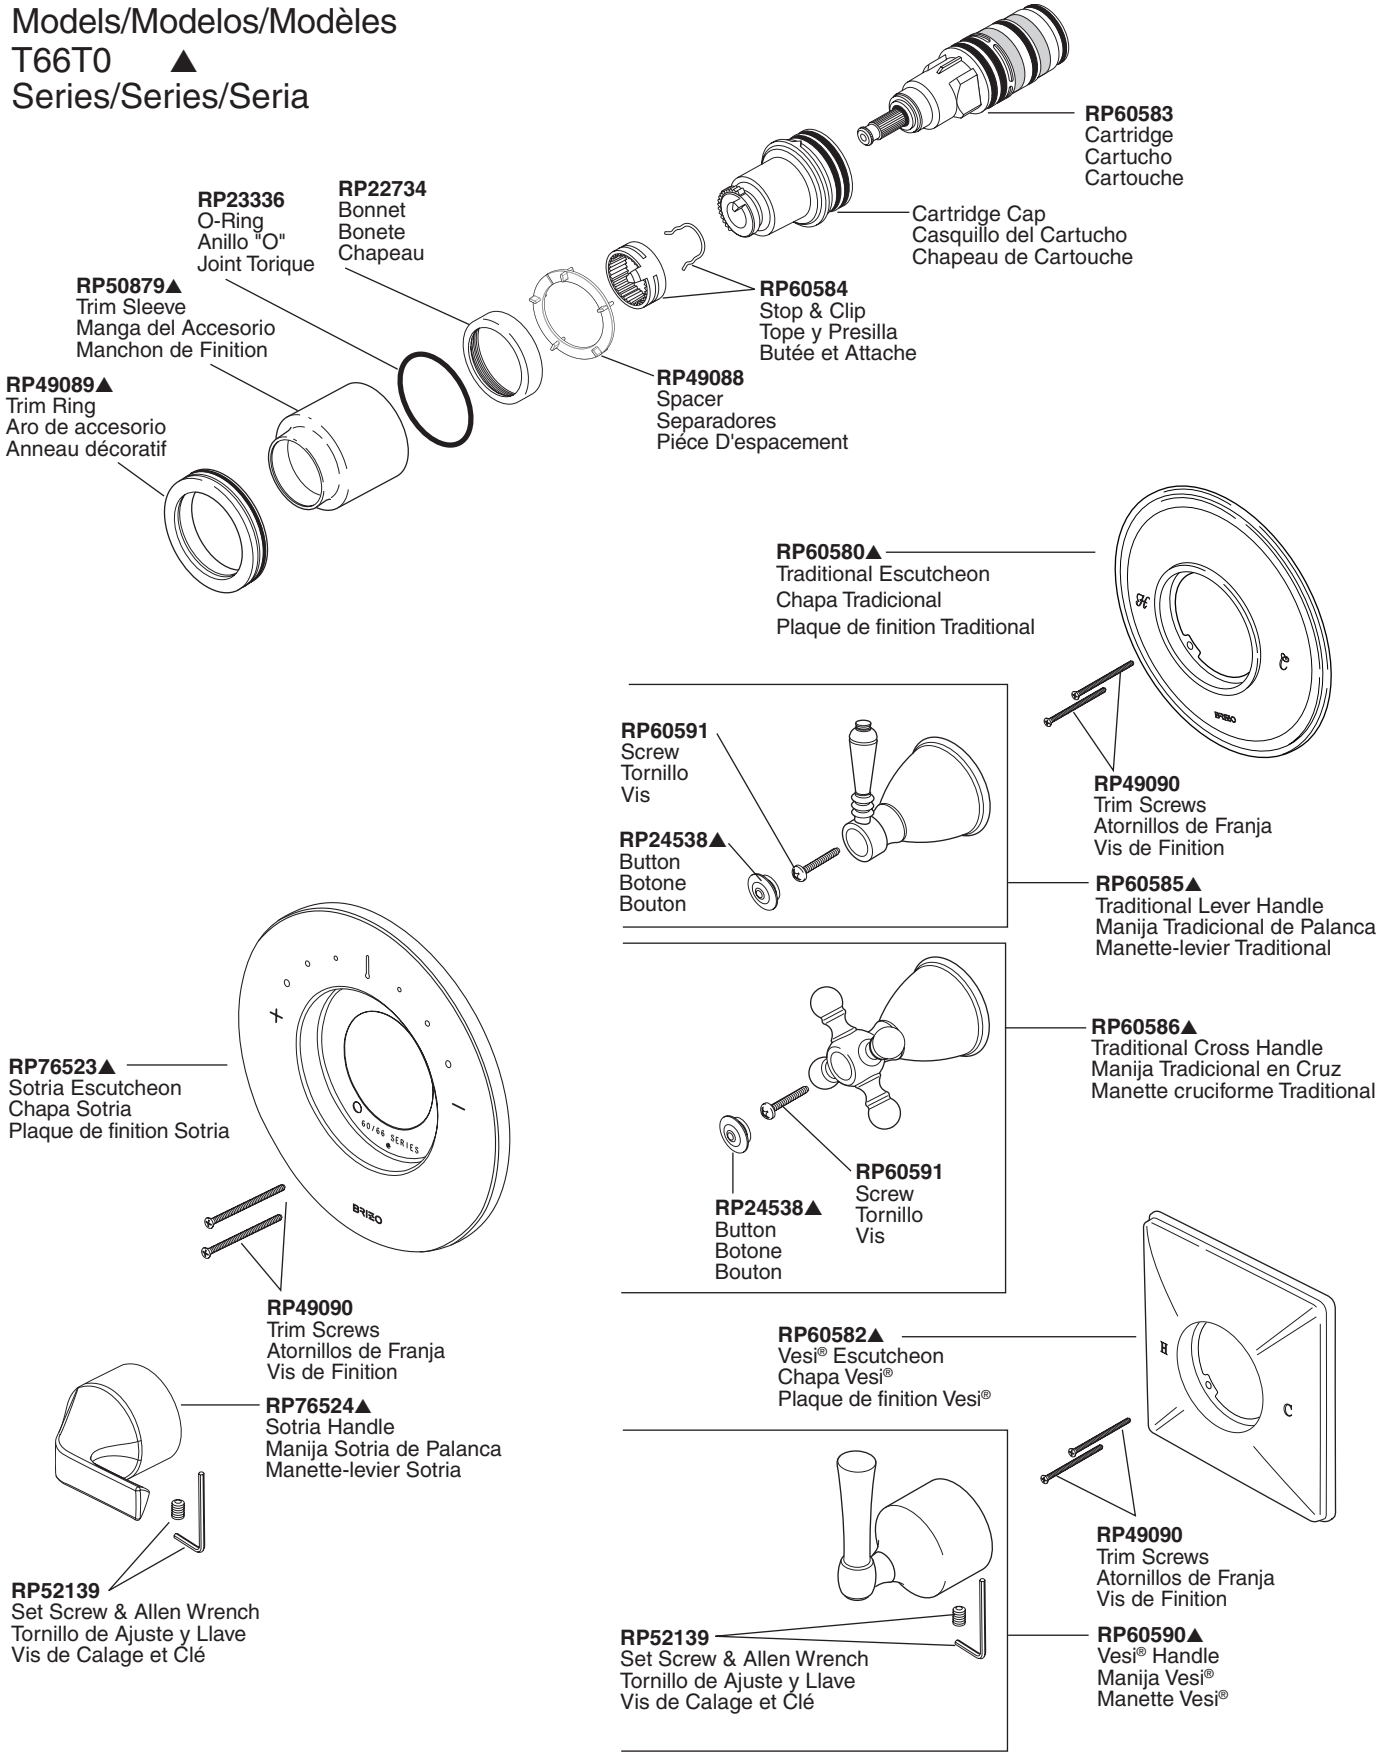

Models/Modelos/Modèles
T66T0 ▲
 Series/Series/Seria

▲Specify Finish/Especifique el Acabado/Précisez le Fini

Models/Modelos/Modèles
T66T0 ▲
Series/Series/Seria

RP60581▲
Escutcheon
Chapetón
Rosace

RP52139
Set Screw & Allen Wrench
Tornillo de Ajuste y Llave
Vis de Calage et Clé

RP62598▲
Virage®
Escutcheon
Chapa
Virage®
Plaque de
finition Virage®

RP49090
Trim Screws
Atornillos de Franja
Vis de Finition

RP52139
Set Screw & Allen Wrench
Tornillo de Ajuste y Llave
Vis de Calage et Clé