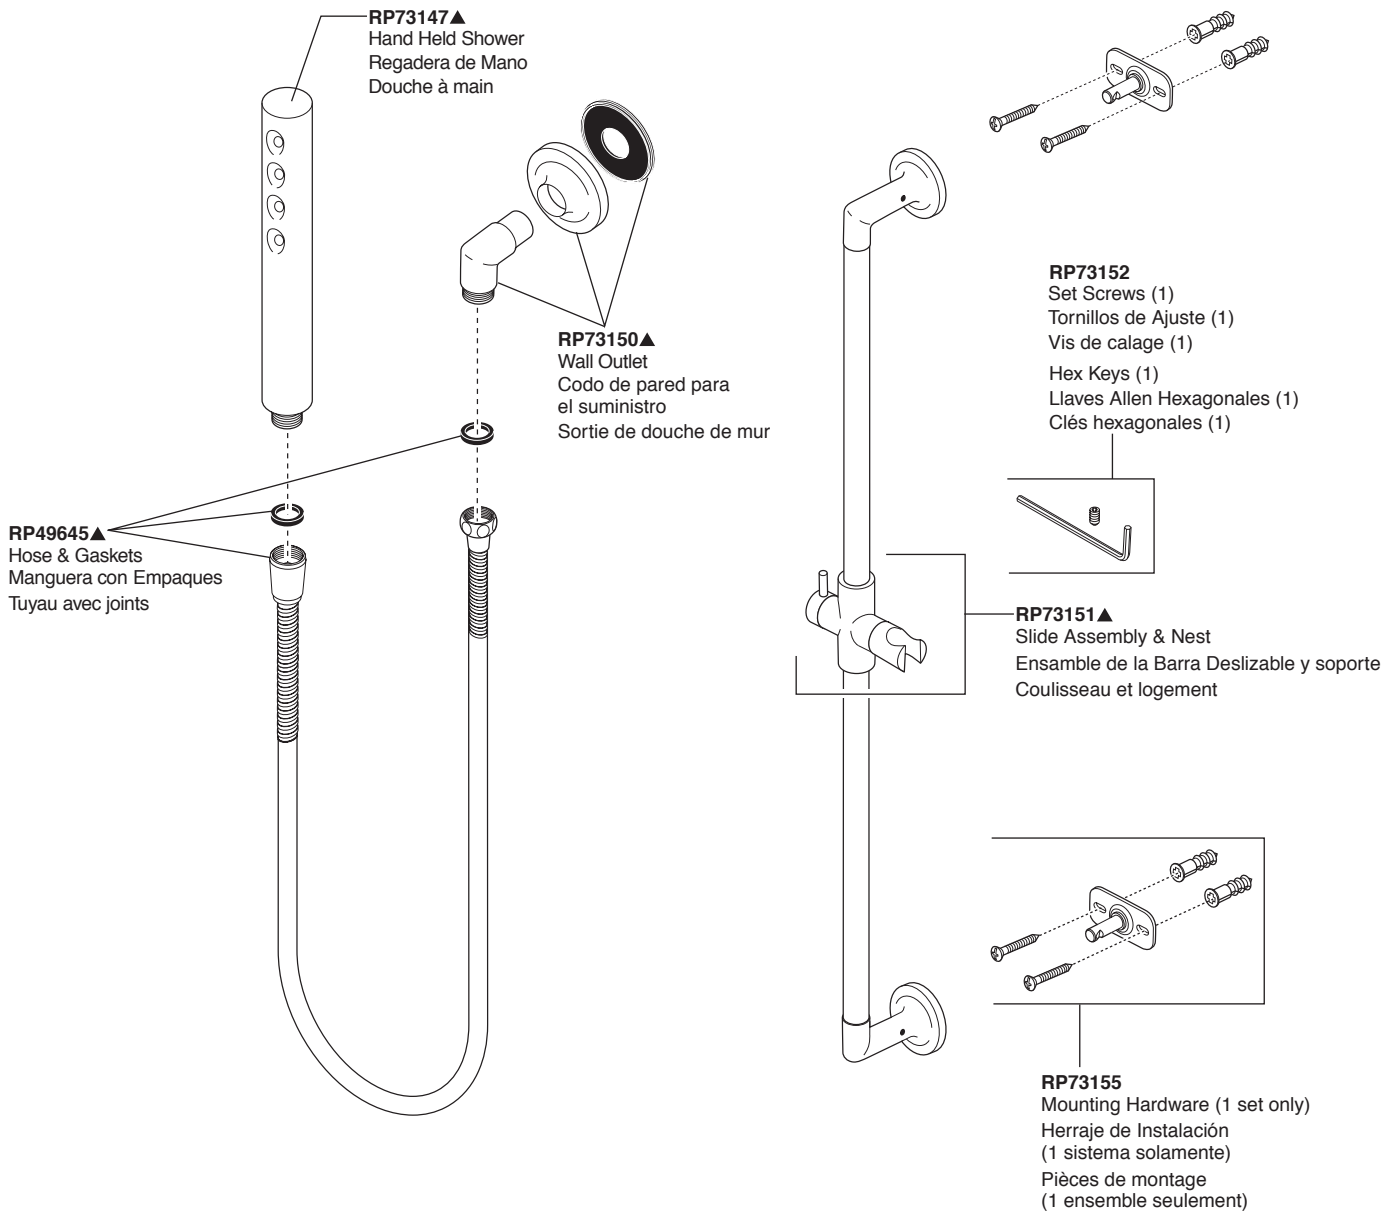

T66695▲
 RSVP® Cross
 Cruz RSVP®
 Cruciforme RSVP®

▲ Specify Finish / Especifique el Acabado / Précisez le Fini

Model/Modelo/Modèle
R66000-WS

RP72604
Optional Extension Kit
Kit opcional de la extensión
Kit facultatif de rallonge

ODIN™ SHOWER SLIDE BAR—WITH HAND HELD SHOWER

Model/Modelo — 85775

SHOWER BAR