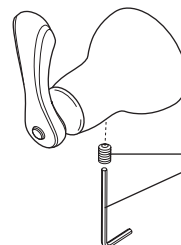

RP52139
Set Screw & Allen Wrench
Tornillo de Ajuste y Llave
Vis de Calage et Clé

RP60589▲
Odin™ Handle
Manija Odin™
Manette Odin™

RP70911▲
Charlotte™ Lever Handle
Manija Charlotte™ de Palanca
Manette-levier Charlotte™

RP60580▲
Baliza® Escutcheon
Chapa Baliza®
Plaque de finition Baliza®

RP70910▲
Charlotte™
Escutcheon
Chapa
Charlotte™
Plaque de
finition Charlotte™

RP49090
Trim Screws
Atornillos de Franja
Vis de Finition

RP52139
Set Screw & Allen Wrench
Tornillo de Ajuste y Llave
Vis de Calage et Clé

RP62911▲
Baliza® Lever Handle
Manija Baliza® de Palanca
Manette-levier Baliza®

RP52139
Set Screw & Allen Wrench
Tornillo de Ajuste y Llave
Vis de Calage et Clé