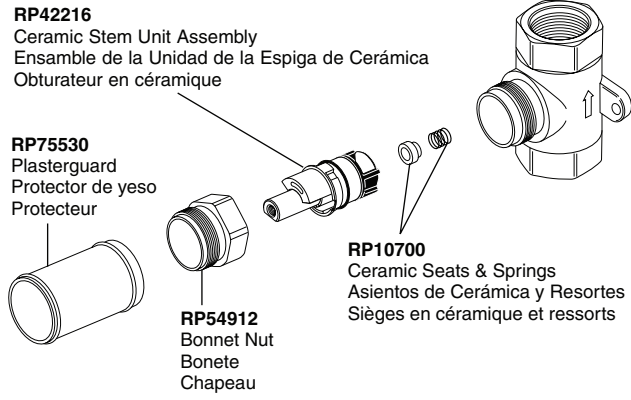

T66695▲
 RSVP® Cross
 Cruz RSVP®
 Cruciforme RSVP®

▲ Specify Finish / Especifique el Acabado / Précisez le Fini

Model/Modelo/Modèle
R66000-WS

RP72604
Optional Extension Kit
Kit opcional de la extensión
Kit facultatif de rallonge