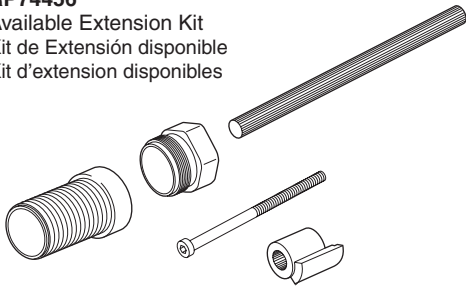

RP52139
Set Screw & Allen Wrench
Tornillo de Ajuste y Llave
Vis de Calage et Clé

RP49090
Trim Screws
Atornillos de Franja
Vis de Finition

Models/Modelos/Modèles

T66605▲, T66630▲, T66636▲,
 T66638▲, T66640▲, T66650▲,
 T66675▲, T66685▲, T66690▲ &
 T66695▲

Series/Series/Seria

RP74456

Available Extension Kit
 Kit de Extensión disponible
 Kit d'extension disponibles

RP60496

Allen Wrench, Spline, Sleeve, Screw and Adapter
 Llave Allen, Ranura, Manga, Tornillo y Adaptador
 Clé Allen, Cannelure, Manchon, Vis et Adaptateur