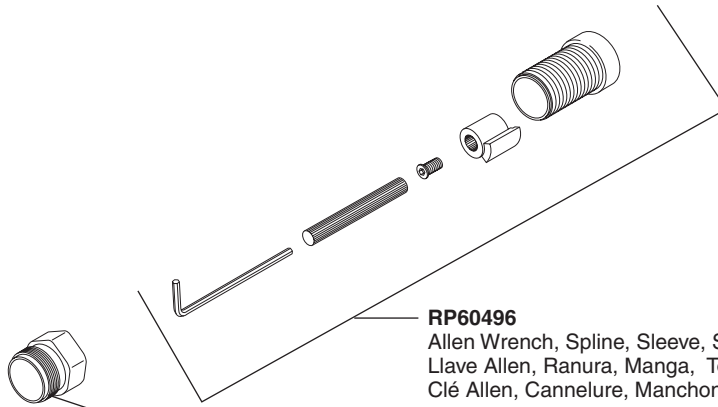

RP52139
Set Screw & Allen Wrench
Tornillo de Ajuste y Llave
Vis de Calage et Clé

RP49090
Trim Screws
Atornillos de Franja
Vis de Finition

Models/Modelos/Modèles

T66605▲, T66630▲, T66636▲,
 T66638▲, T66640▲, T66650▲,
 T66675▲, T66685▲, T66690▲ &
 T66695▲

Series/Series/Seria

RP74456

Available Extension Kit
 Kit de Extensión disponible
 Kit d'extension disponibles

RP60496

Allen Wrench, Spline, Sleeve, Screw and Adapter
 Llave Allen, Ranura, Manga, Tornillo y Adaptador
 Clé Allen, Cannelure, Manchon, Vis et Adaptateur