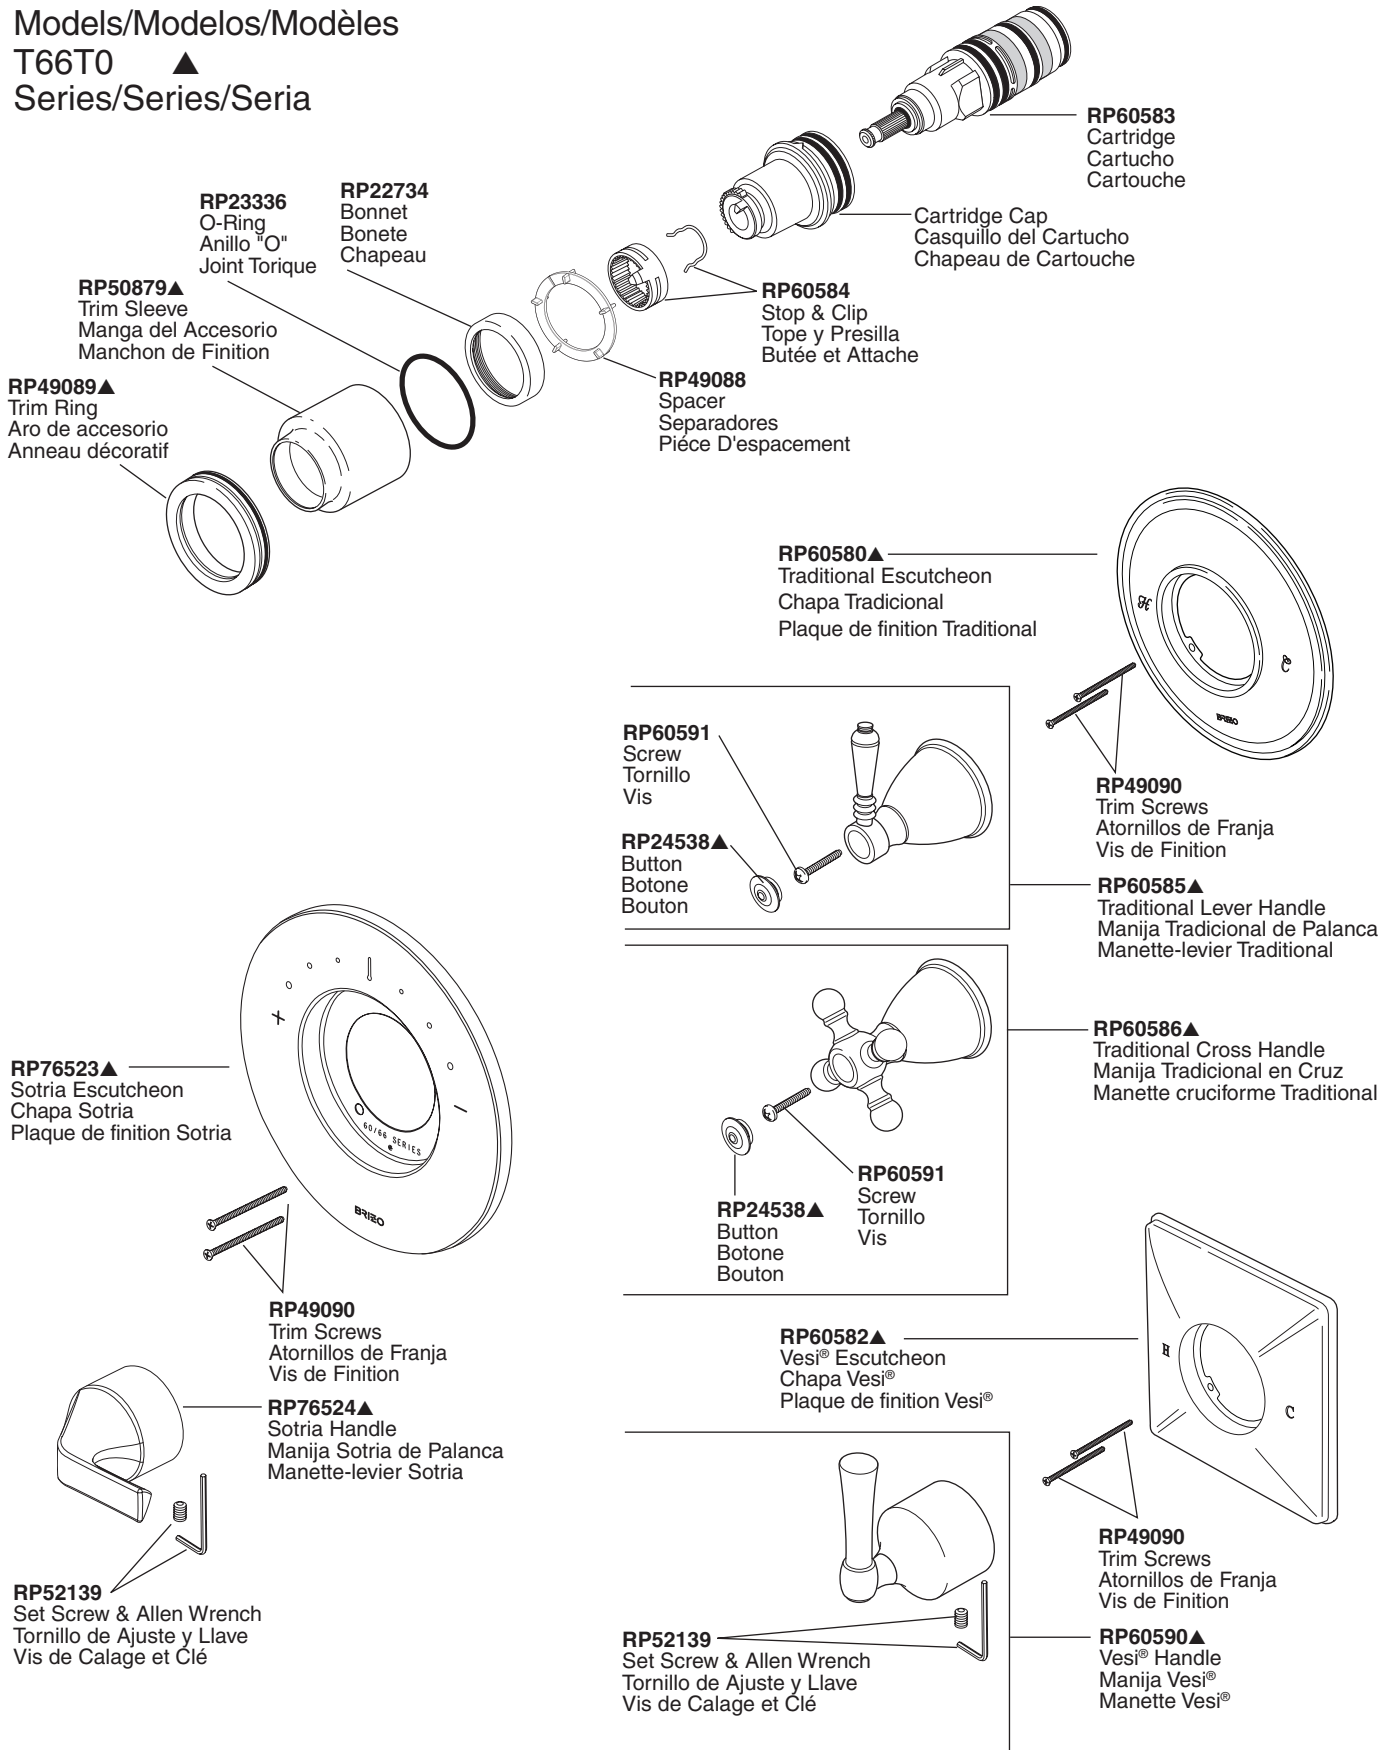

Models/Modelos/Modèles

T66T0 ▲

Series/Series/Seria

▲Specify Finish/Especifique el Acabado/Précisez le Fini

Models/Modelos/Modèles
T66T0 ▲
Series/Series/Seria

RP52139
Set Screw & Allen Wrench
Tornillo de Ajuste y Llave
Vis de Calage et Clé

RP60581▲
Escutcheon
Chapetón
Rosace

RP49090
Trim Screws
Atornillos de Franja
Vis de Finition

RP60587▲
RSVP® Lever Handle
Manija de Palanca RSVP®
Manette-levier RSVP®

RP52139
Set Screw & Allen Wrench
Tornillo de Ajuste y Llave
Vis de Calage et Clé

RP60588▲
RSVP® Cross Handle
Manija en Cruz RSVP®
Manette cruciforme RSVP®

RP52139
Set Screw & Allen Wrench
Tornillo de Ajuste y Llave
Vis de Calage et Clé

RP72604
Optional Extension Kit
Kit opcional de la extensión
Kit facultatif de rallonge

RP52139
Set Screw & Allen Wrench
Tornillo de Ajuste y Llave
Vis de Calage et Clé

RP49090
Trim Screws
Atornillos de Franja
Vis de Finition

Models/Modelos/Modèles

T66605▲, T66630▲, T66636▲,
 T66638▲, T66640▲, T66650▲,
 T66675▲, T66685▲, T66690▲ &
 T66695▲