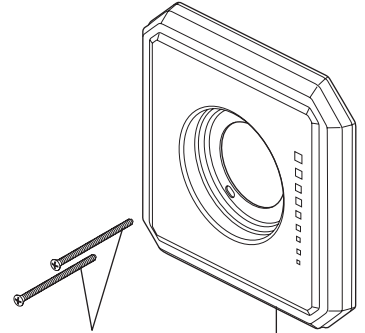

RP60589▲
Odin™ Handle
Manija Odin™
Manette Odin™

RP60580▲
Baliza® Escutcheon
Chapa Baliza®
Plaque de finition Baliza®

RP49090
Trim Screws
Atornillos de Franja
Vis de Finition

RP62911▲
Baliza® Lever Handle
Manija Baliza® de Palanca
Manette-levier Baliza®

RP52139
Set Screw & Allen Wrench
Tornillo de Ajuste y Llave
Vis de Calage et Clé

RP52139
Set Screw & Allen Wrench
Tornillo de Ajuste y Llave
Vis de Calage et Clé

RP62599▲
Virage® Lever Handle
Manija Virage® de Palanca
Manette-levier Virage®