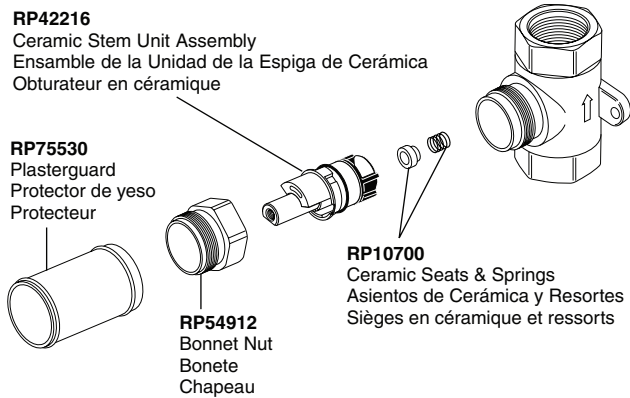

Model/Modelo/Modèle
R66000-WS

RP72604

Optional Extension Kit
Kit opcional de la extensión
Kit facultatif de rallonge

Model/Modelo/Modèle
 85730
 Series/Series/Seria
Virage®

RP62451▲
 Hand Held Shower
 Regadera de Mano
 Douche à main