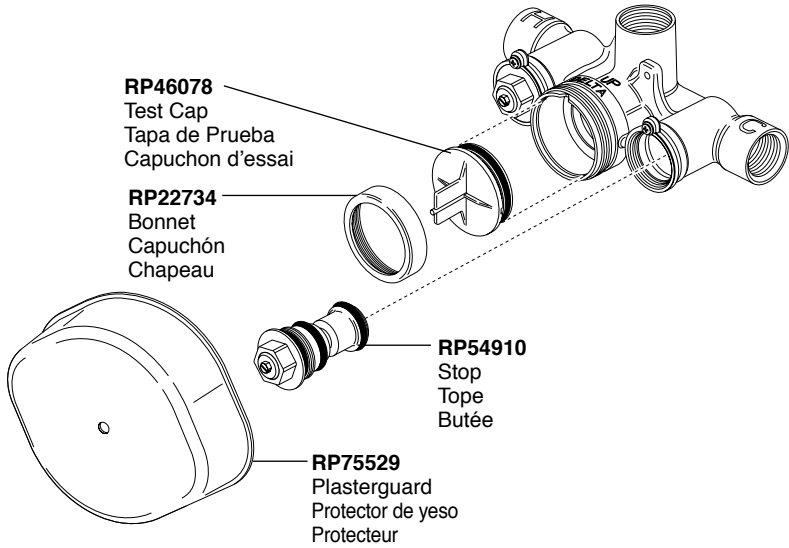

T66685▲
 Charlotte™ Lever
 Palanca Charlotte™
 Levier Charlotte^{MC}

T66690▲
 RSVP® Lever
 Palanca RSVP®
 Levier RSVP®

T66695▲
 RSVP® Cross
 Cruz RSVP®
 Cruciforme RSVP®

▲ Specify Finish / Especifique el Acabado / Précisez le Fini

Model/Modelo/Modèle
R66000-WS

RP72604

Optional Extension Kit
Kit opcional de la extensión
Kit facultatif de rallonge

Model/Modelo/Modèle
 85730
 Series/Series/Seria
Virage®

RP62451▲
 Hand Held Shower
 Regadera de Mano
 Douche à main