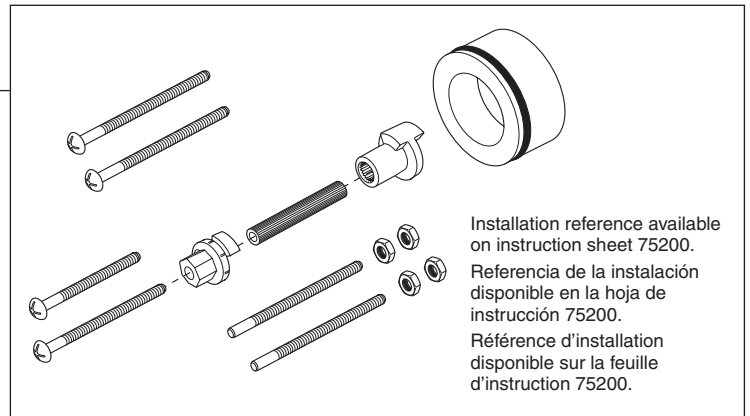

RP60588▲
RSVP® Cross Handle
Manija en Cruz RSVP®
Manette cruciforme RSVP®

RP72604
Optional Extension Kit
Kit opcional de la extensión
Kit facultatif de rallonge