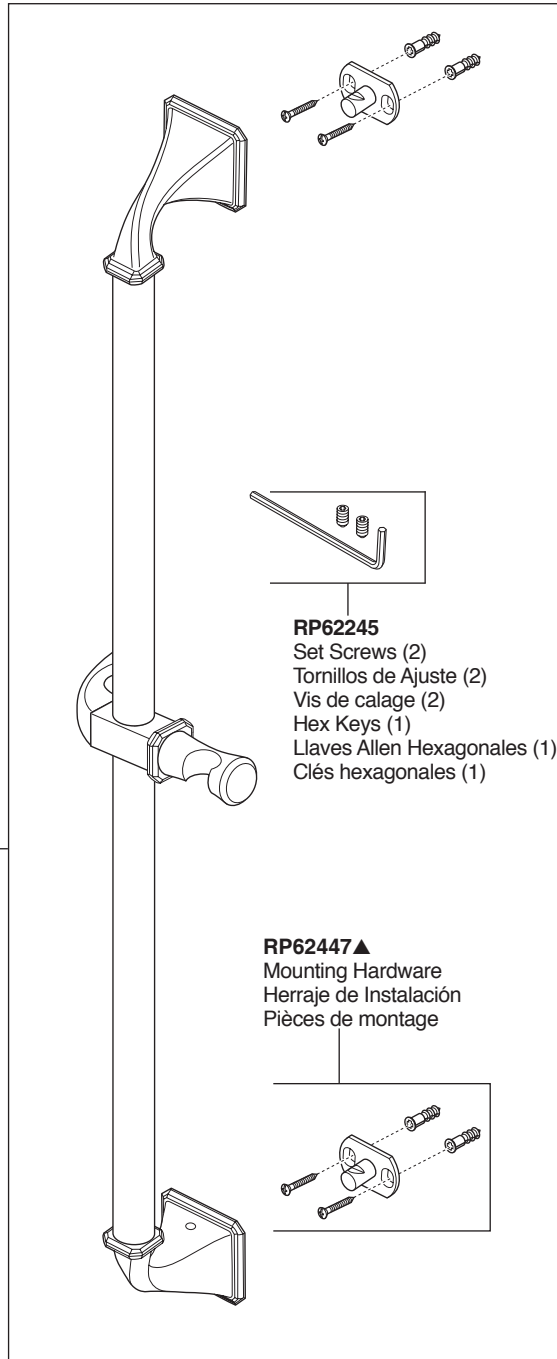

Model/Modelo/Modèle
R66000-WS

RP72604

Optional Extension Kit
Kit opcional de la extensión
Kit facultatif de rallonge

Model/Modelo/Modèle
 85730
 Series/Series/Seria
Virage®

RP62451▲
 Hand Held Shower
 Regadera de Mano
 Douche à main

RP62600▲
 Wall Outlet
 Codo de pared
 para el suministro
 Sortie de douche
 de mur

RP49645▲
 Hose & Gaskets
 Manguera con
 Empaques
 Tuyau avec joints

RP62601▲
 Slide Bar Assembly
 Ensamble De Barra
 De Diapositiva
 De Barre coulissante