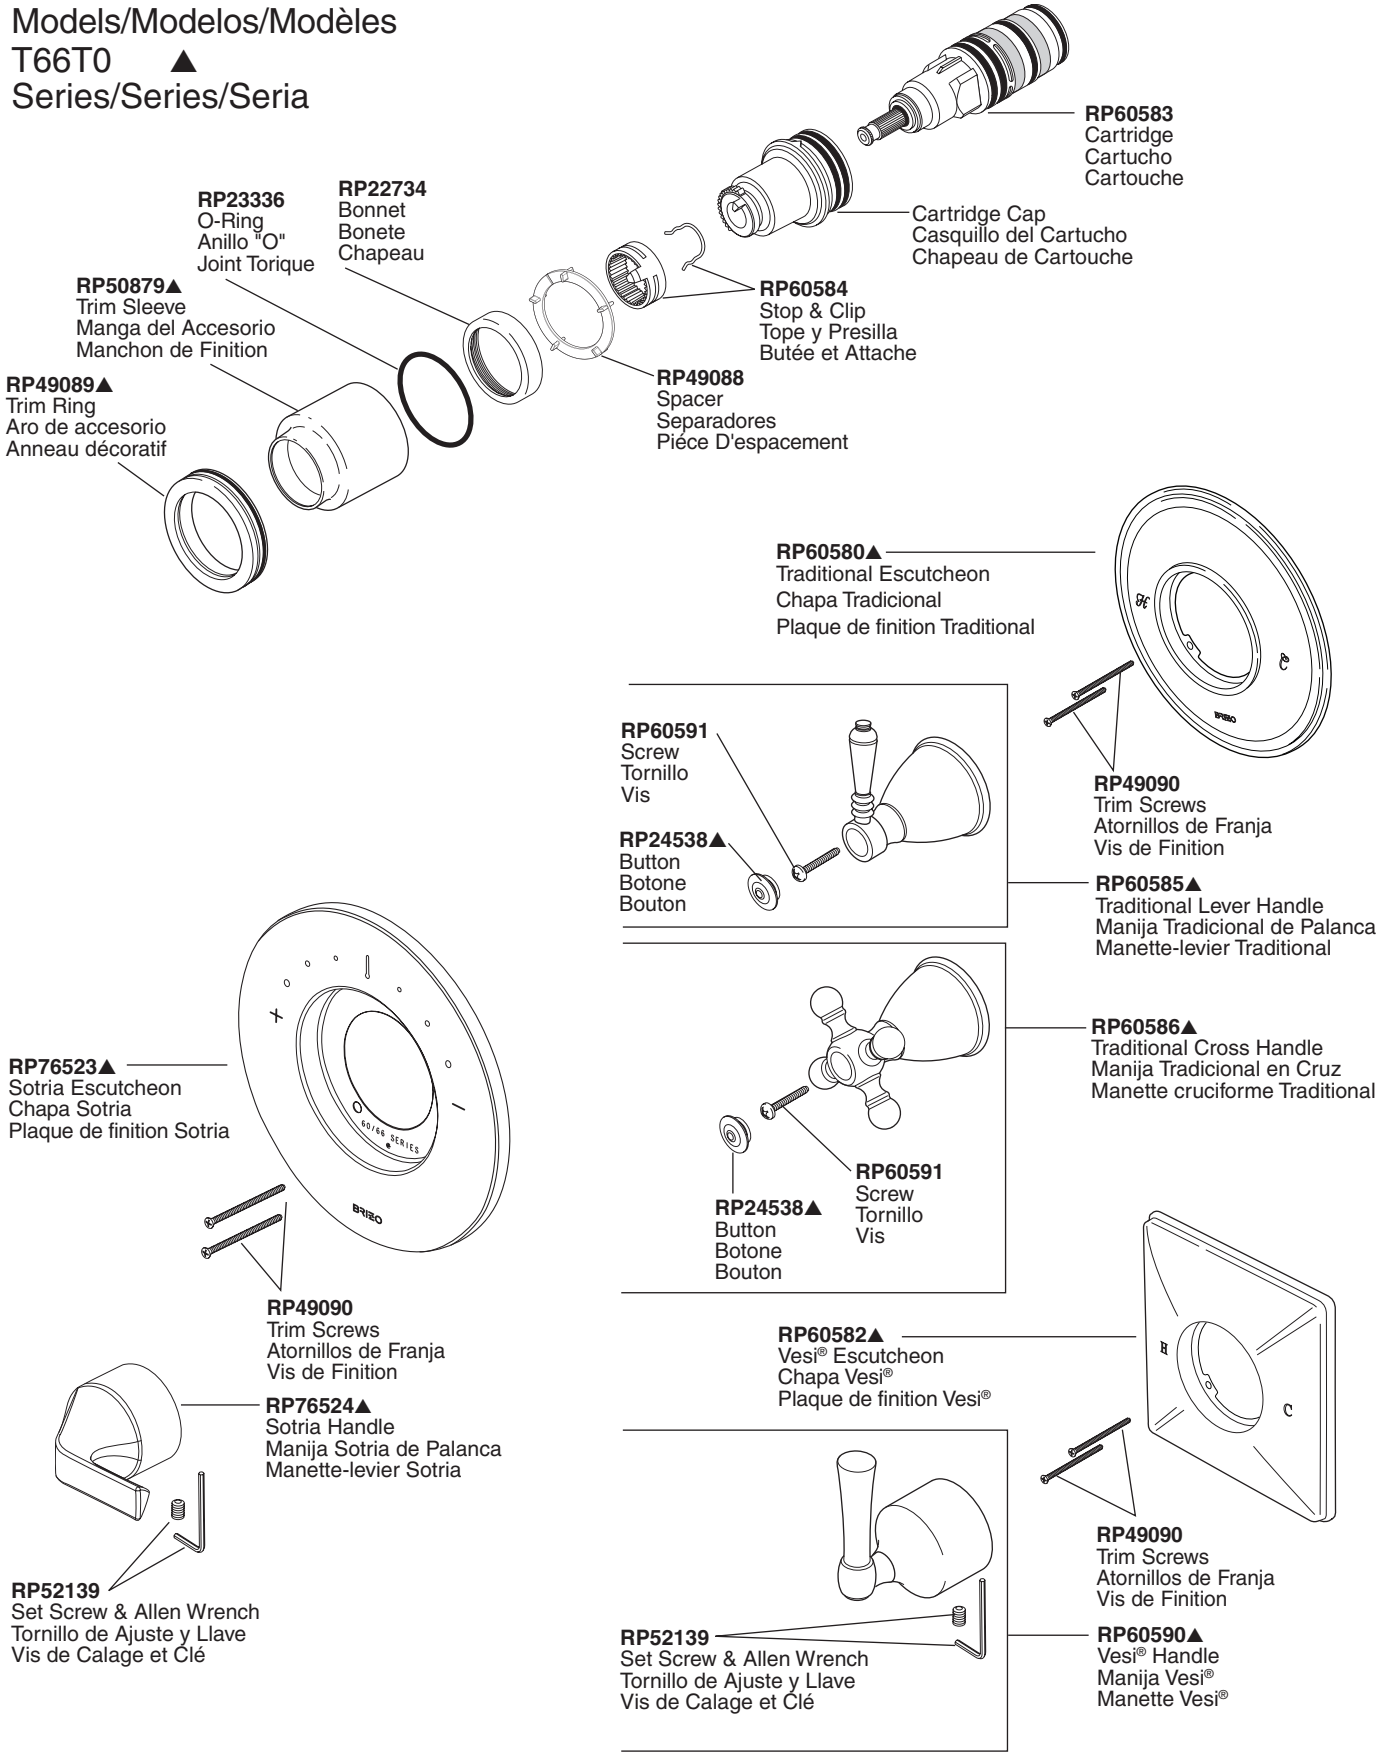

Models/Modelos/Modèles
T66T0 ▲
 Series/Series/Seria

▲Specify Finish/Especifique el Acabado/Précisez le Fini

Models/Modelos/Modèles
T66T0 ▲
Series/Series/Seria

RP52139
Set Screw & Allen Wrench
Tornillo de Ajuste y Llave
Vis de Calage et Clé

RP52139
Set Screw & Allen Wrench
Tornillo de Ajuste y Llave
Vis de Calage et Clé

RP52139
Set Screw & Allen Wrench
Tornillo de Ajuste y Llave
Vis de Calage et Clé

RP60581▲
Escutcheon
Chapetón
Rosace

RP49090
Trim Screws
Atornillos de Franja
Vis de Finition

RP52139
Set Screw & Allen Wrench
Tornillo de Ajuste y Llave
Vis de Calage et Clé

RP52139
Set Screw & Allen Wrench
Tornillo de Ajuste y Llave
Vis de Calage et Clé

RP62599▲
Virage® Lever Handle
Manija Virage® de Palanca
Manette-levier Virage®

RP52139
Set Screw & Allen Wrench
Tornillo de Ajuste y Llave
Vis de Calage et Clé

Models/Modelos/Modèles

T66605▲, T66630▲, T66636▲,
 T66638▲, T66640▲, T66650▲,
 T66675▲, T66685▲, T66690▲ &
 T66695▲

Series/Series/Seria