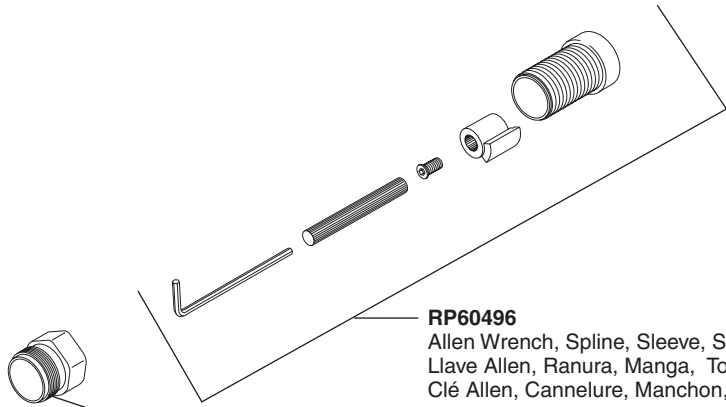

RP52139
Set Screw & Allen Wrench
Tornillo de Ajuste y Llave
Vis de Calage et Clé

RP49090
Trim Screws
Atornillos de Franja
Vis de Finition

Models/Modelos/Modèles

T66605▲, T66630▲, T66636▲,
 T66638▲, T66640▲, T66650▲,
 T66675▲, T66685▲, T66690▲ &
 T66695▲

Series/Series/Seria

RP74456
 Available Extension Kit
 Kit de Extensión disponible
 Kit d'extension disponibles

RP54912
 Bonnet Nut
 Bonete
 Chapeau Fileté

RP60496
 Allen Wrench, Spline, Sleeve, Screw and Adapter
 Llave Allen, Ranura, Manga, Tornillo y Adaptador
 Clé Allen, Cannelure, Manchon, Vis et Adaptateur