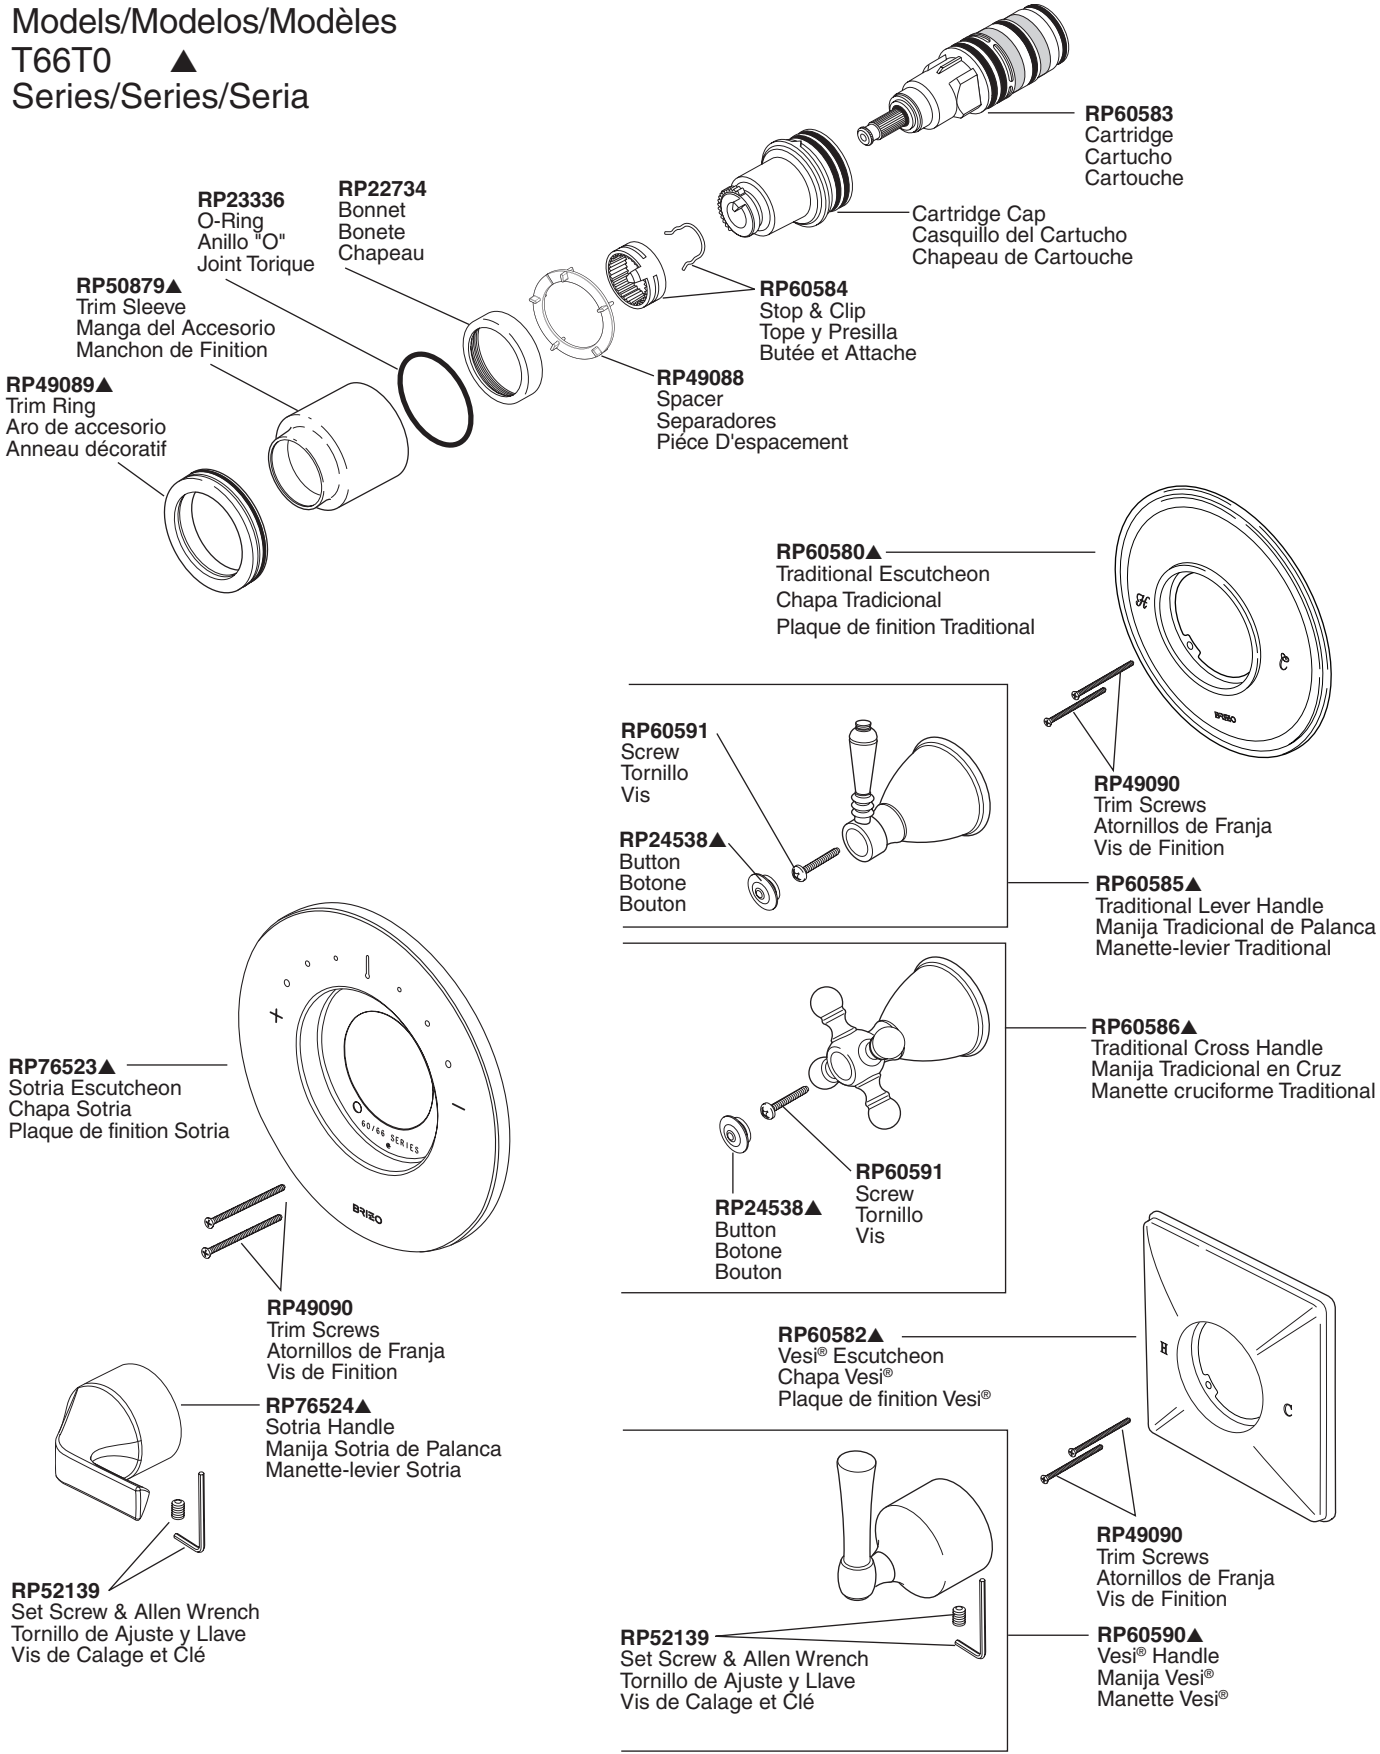

Model/Modelo/Modèle
 88750▲
 Series/Series/Seria
 Sotria™

RP76553▲
 Hand Held Shower
 Regadera de Mano
 Douche à main

RP70614▲
 Wall Outlet
 Codo de pared
 para el suministro
 Sortie de douche
 de mur

RP49645▲
 Hose & Gaskets
 Manguera con
 Empaques
 Tuyau avec joints

RP70613
 Set Screws (1)
 Tornillos de Ajuste (1)
 Vis de calage (1)
 Hex Keys (1)
 Llaves Allen Hexagonales (1)
 Clés hexagonales (1)

RP76560▲
 Slide Assembly & Nest
 Ensemble de la Barra
 Deslizable y soporte
 Coulisseau et logement

RP77244
 Mounting Hardware (2 Sets)
 Herraje de Instalación
 (2 sistema solamente)
 Pièces de montage
 (2 ensemble seulement)

▲Specify Finish
 ▲Especifique el Acabado
 ▲Précisez le Fini

Models/Modelos/Modèles
T66T0 ▲
 Series/Series/Seria