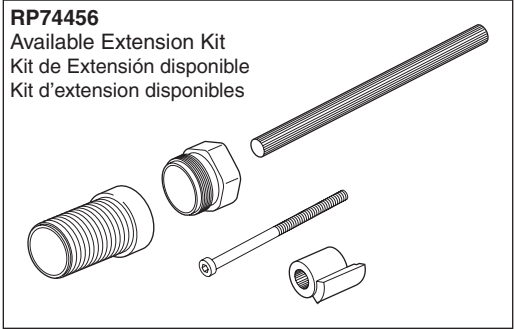

RP52139
Set Screw & Allen Wrench
Tornillo de Ajuste y Llave
Vis de Calage et Clé

RP49090
Trim Screws
Atornillos de Franja
Vis de Finition

Models/Modelos/Modèles

T66605▲, T66630▲, T66636▲,
 T66638▲, T66640▲, T66650▲,
 T66675▲, T66685▲, T66690▲ &
 T66695▲

Series/Series/Seria

RP74456
 Available Extension Kit
 Kit de Extensión disponible
 Kit d'extension disponibles

RP54912
 Bonnet Nut
 Bonete
 Chapeau Fileté

RP60496
 Allen Wrench, Spline, Sleeve, Screw and Adapter
 Llave Allen, Ranura, Manga, Tornillo y Adaptador
 Clé Allen, Cannelure, Manchon, Vis et Adaptateur