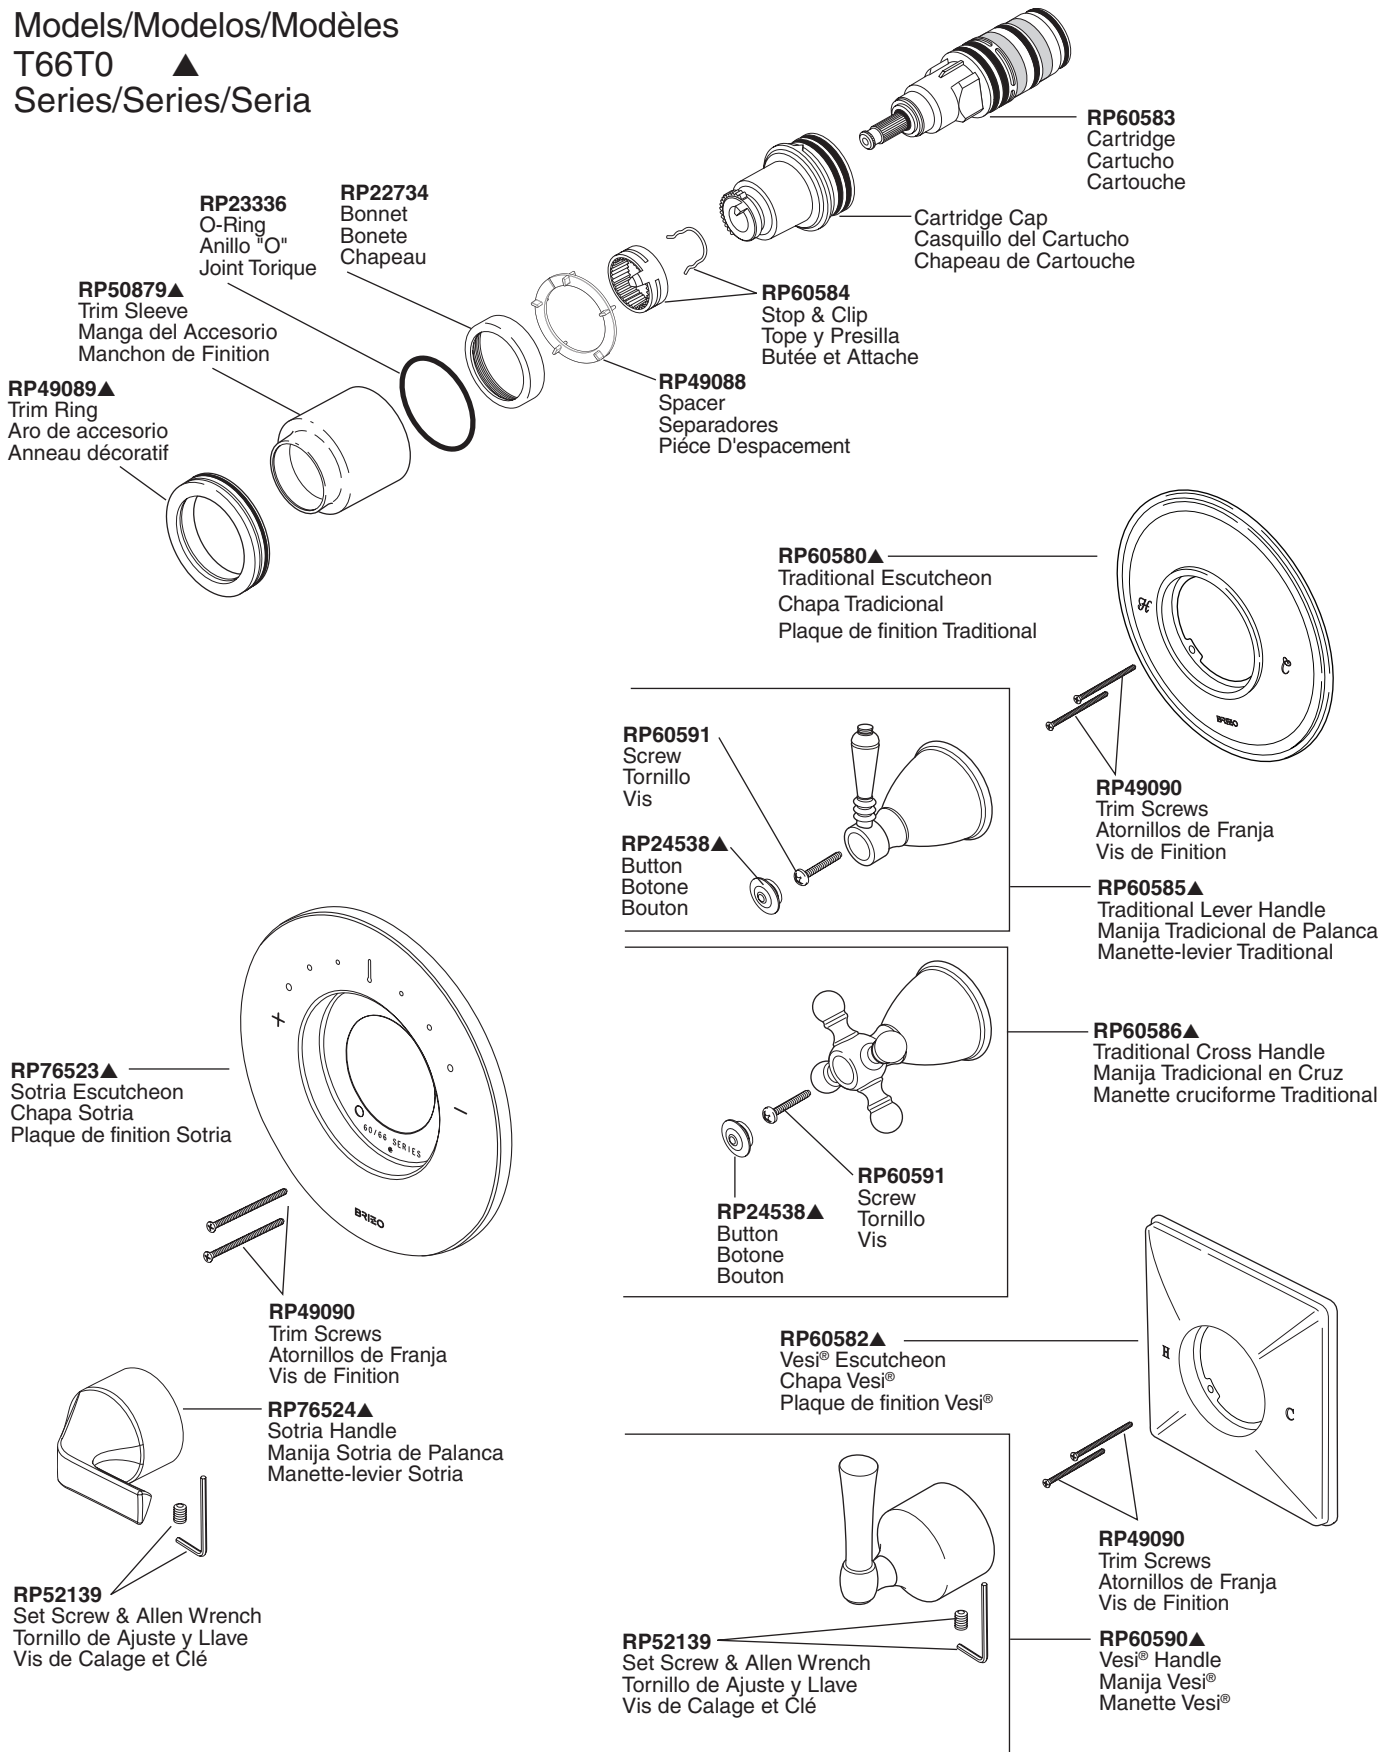

RP70613
 Set Screws (1)
 Tornillos de Ajuste (1)
 Vis de calage (1)
 Hex Keys (1)
 Llaves Allen Hexagonales (1)
 Clés hexagonales (1)

RP76560▲
 Slide Assembly & Nest
 Ensemble de la Barra
 Deslizable y soporte
 Coulisseau et logement

RP77244
 Mounting Hardware (2 Sets)
 Herraje de Instalación
 (2 sistema solamente)
 Pièces de montage
 (2 ensemble seulement)

▲Specify Finish
 ▲Especifique el Acabado
 ▲Précisez le Fini

Models/Modelos/Modèles

T66T0 ▲

Series/Series/Seria

▲Specify Finish/Especifique el Acabado/Précisez le Fini

Models/Modelos/Modèles
T66T0 ▲
Series/Series/Seria

RP52139
Set Screw & Allen Wrench
Tornillo de Ajuste y Llave
Vis de Calage et Clé

RP52139
Set Screw & Allen Wrench
Tornillo de Ajuste y Llave
Vis de Calage et Clé

Models/Modelos/Modèles

T66605▲, T66630▲, T66636▲,
 T66638▲, T66640▲, T66650▲,
 T66675▲, T66685▲, T66690▲ &
 T66695▲

Series/Series/Seria