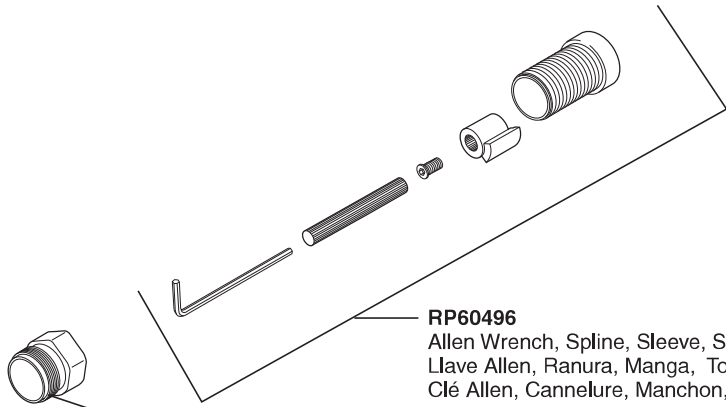

RP52139
Set Screw & Allen Wrench
Tornillo de Ajuste y Llave
Vis de Calage et Clé

Models/Modelos/Modèles

T66605▲, T66630▲, T66636▲,
 T66638▲, T66640▲, T66650▲,
 T66675▲, T66685▲, T66690▲ &
 T66695▲

Series/Series/Seria

RP74456
 Available Extension Kit
 Kit de Extensión disponible
 Kit d'extension disponibles

RP54912
 Bonnet Nut
 Bonete
 Chapeau Fileté

RP60496
 Allen Wrench, Spline, Sleeve, Screw and Adapter
 Llave Allen, Ranura, Manga, Tornillo y Adaptador
 Clé Allen, Cannelure, Manchon, Vis et Adaptateur