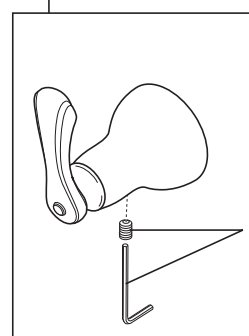

RP52139
Set Screw & Allen Wrench
Tornillo de Ajuste y Llave
Vis de Calage et Clé

RP60589▲
Odin™ Handle
Manija Odin™
Manette Odin™

RP70911▲
Charlotte™ Lever Handle
Manija Charlotte™ de Palanca
Manette-levier Charlotte™

RP60580▲
Baliza® Escutcheon
Chapa Baliza®
Plaque de finition Baliza®

RP70910▲
Charlotte™ Escutcheon
Chapa
Charlotte™
Plaque de
finition Charlotte™

RP49090
Trim Screws
Atornillos de Franja
Vis de Finition

RP52139
Set Screw & Allen Wrench
Tornillo de Ajuste y Llave
Vis de Calage et Clé

RP49090
Trim Screws
Atornillos de Franja
Vis de Finition

RP62911▲
Baliza® Lever Handle
Manija Baliza® de Palanca
Manette-levier Baliza®