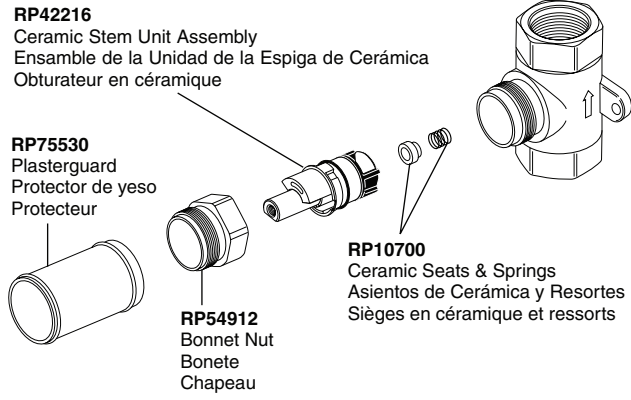

**T66695▲**  
 RSVP® Cross  
 Cruz RSVP®  
 Cruciforme RSVP®

▲ Specify Finish / Especifique el Acabado / Précisez le Fini

Model/Modelo/Modèle  
R66000-WS

**RP72604**  
Optional Extension Kit  
Kit opcional de la extensión  
Kit facultatif de rallonge