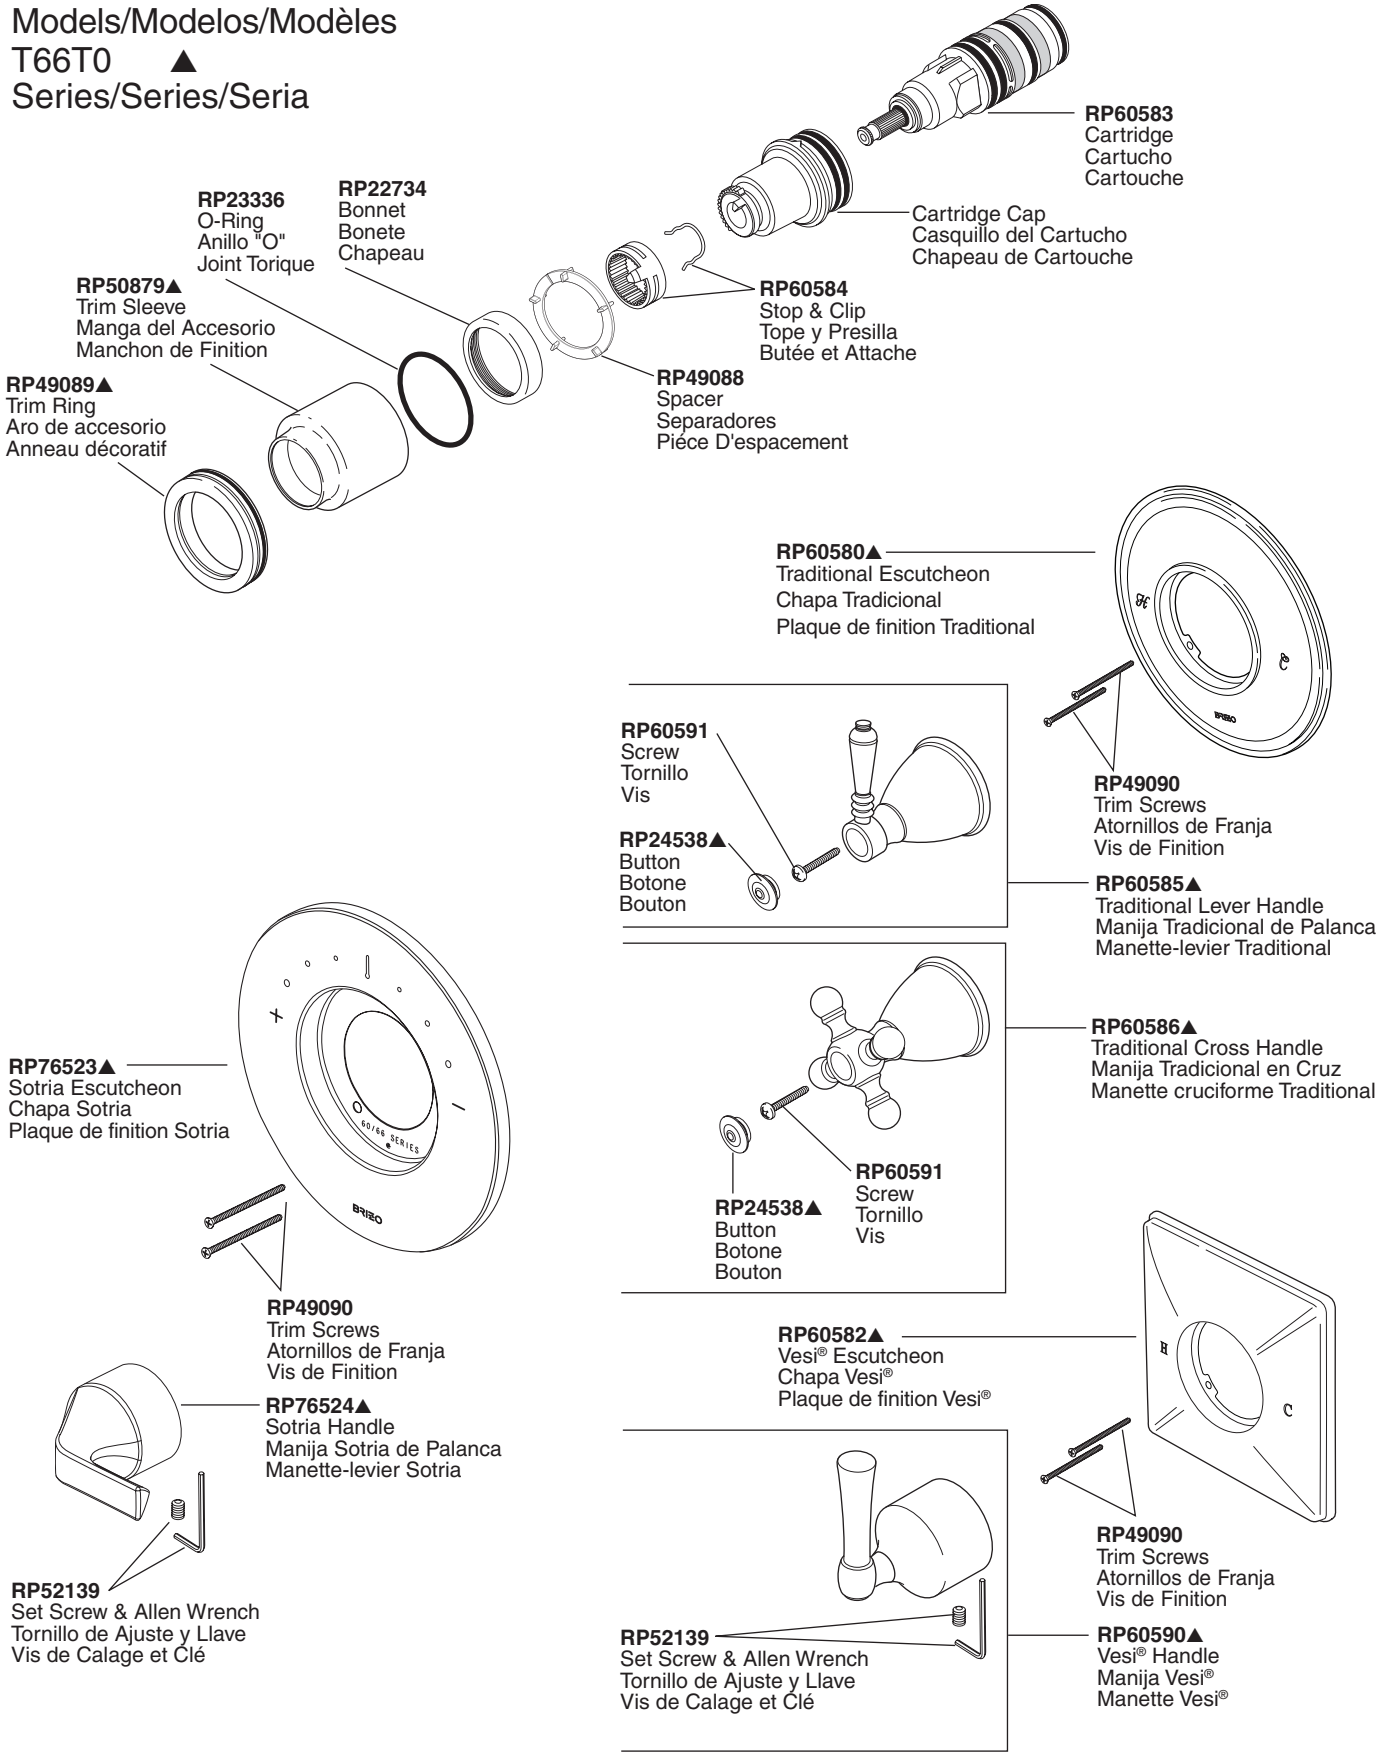

Models/Modelos/Modèles  
**T66T0** ▲  
 Series/Series/Seria

▲Specify Finish/Especifique el Acabado/Précisez le Fini

Models/Modelos/Modèles  
T66T0 ▲  
Series/Series/Seria

**RP52139**  
Set Screw & Allen Wrench  
Tornillo de Ajuste y Llave  
Vis de Calage et Clé

**RP52139**  
Set Screw & Allen Wrench  
Tornillo de Ajuste y Llave  
Vis de Calage et Clé

**RP52139**  
Set Screw & Allen Wrench  
Tornillo de Ajuste y Llave  
Vis de Calage et Clé

**RP60581▲**  
Escutcheon  
Chapetón  
Rosace

**RP52139**  
Set Screw & Allen Wrench  
Tornillo de Ajuste y Llave  
Vis de Calage et Clé

Models/Modelos/Modèles

T66605▲, T66630▲, T66636▲,  
 T66638▲, T66640▲, T66650▲,  
 T66675▲, T66685▲, T66690▲ &  
 T66695▲

# RSVP™ CUSTOM SHOWER—SHOWER SYSTEM COMPONENTS

Model/Modelo—89710

TUB / SHOWER