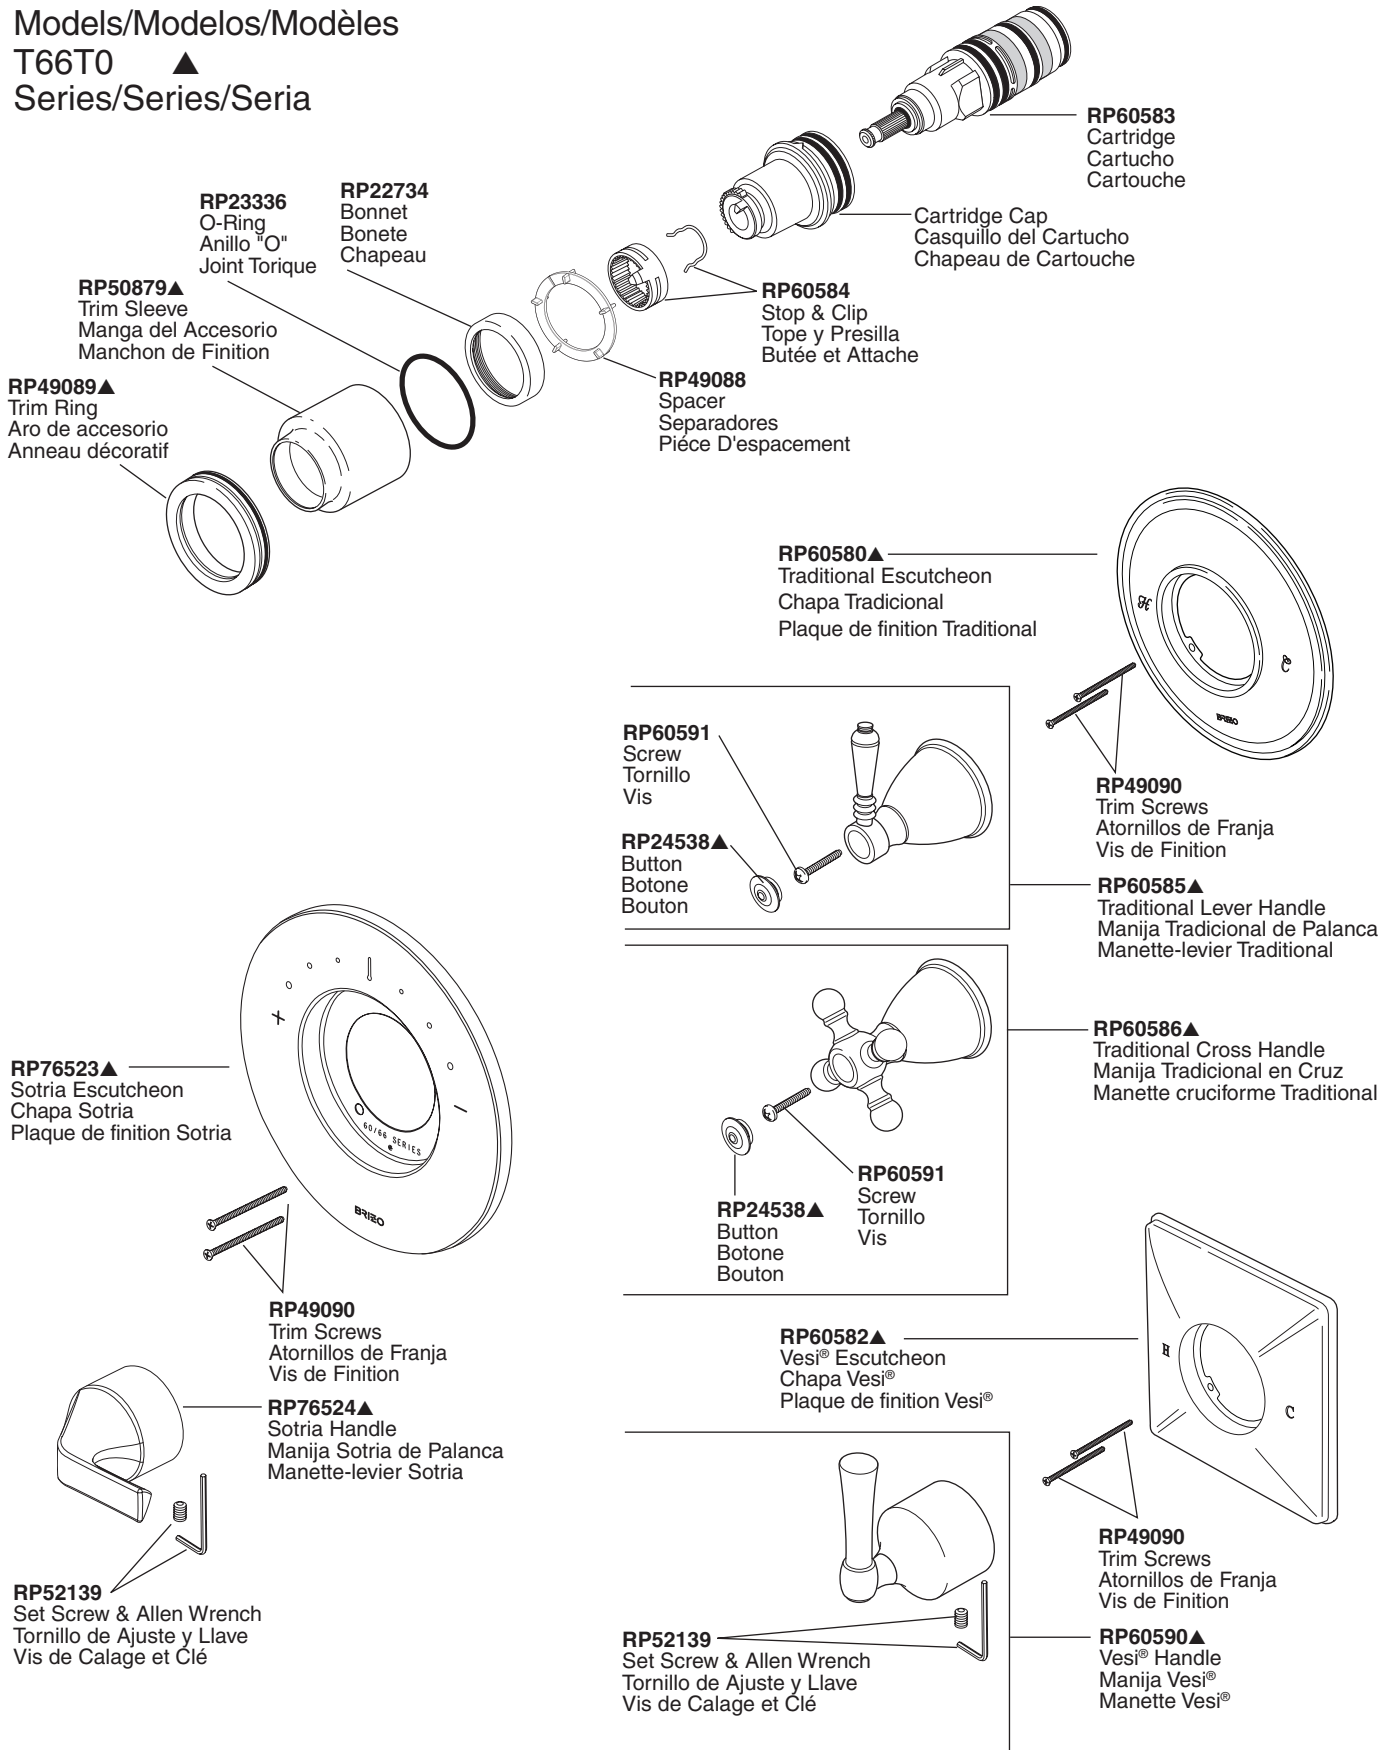

Models/Modelos/Modèles

T66T0 ▲

Series/Series/Seria

▲Specify Finish/Especifique el Acabado/Précisez le Fini

Models/Modelos/Modèles
T66T0 ▲
Series/Series/Seria

RP60581▲
Escutcheon
Chapetón
Rosace

RP52139
Set Screw & Allen Wrench
Tornillo de Ajuste y Llave
Vis de Calage et Clé

RP62598▲
Virage®
Escutcheon
Chapa
Virage®
Plaque de
finition Virage®

RP52139
Set Screw & Allen Wrench
Tornillo de Ajuste y Llave
Vis de Calage et Clé

RP49090
Trim Screws
Atornillos de Franja
Vis de Finition

RP52139
Set Screw & Allen Wrench
Tornillo de Ajuste y Llave
Vis de Calage et Clé

RP60589▲
Odin™ Handle
Manija Odin™
Manette Odin™

RP70911▲
Charlotte™ Lever Handle
Manija Charlotte™ de Palanca
Manette-levier Charlotte™

RP52139
Set Screw & Allen Wrench
Tornillo de Ajuste y Llave
Vis de Calage et Clé

▲Specify Finish/Especifique el Acabado/Précisez le Fini

Models/Modelos/Modèles

T66605▲, T66630▲, T66636▲,
 T66638▲, T66640▲, T66650▲,
 T66675▲, T66685▲, T66690▲ &
 T66695▲