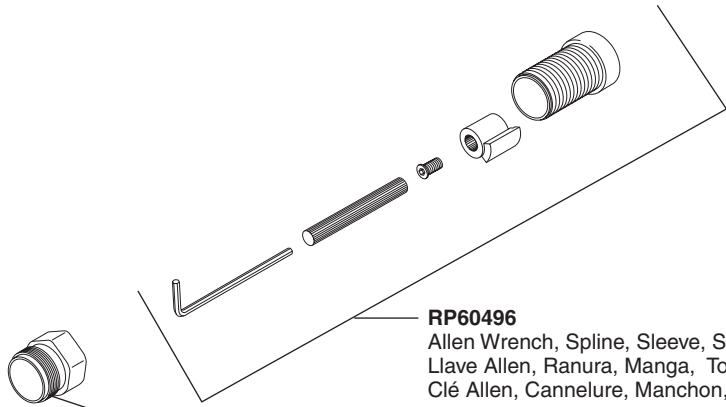

RP52139
Set Screw & Allen Wrench
Tornillo de Ajuste y Llave
Vis de Calage et Clé

▲Specify Finish/Especifique el Acabado/Précisez le Fini

Models/Modelos/Modèles

T66605▲, T66630▲, T66636▲,
 T66638▲, T66640▲, T66650▲,
 T66675▲, T66685▲, T66690▲ &
 T66695▲

Series/Series/Seria

RP74456
 Available Extension Kit
 Kit de Extensión disponible
 Kit d'extension disponibles

RP54912
 Bonnet Nut
 Bonete
 Chapeau Fileté

RP60496
 Allen Wrench, Spline, Sleeve, Screw and Adapter
 Llave Allen, Ranura, Manga, Tornillo y Adaptador
 Clé Allen, Cannelure, Manchon, Vis et Adaptateur