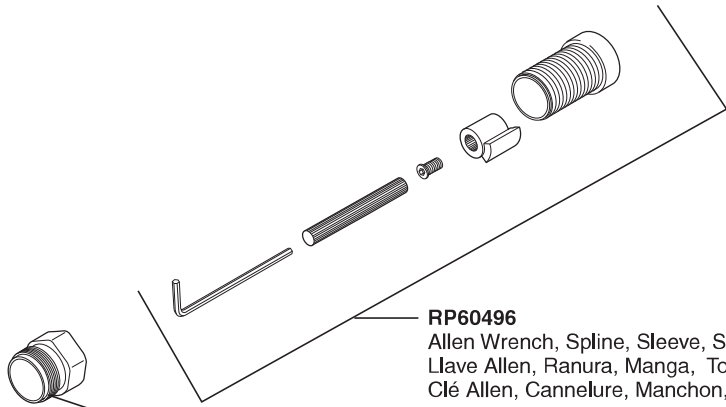

RP52139
Set Screw & Allen Wrench
Tornillo de Ajuste y Llave
Vis de Calage et Clé

▲ Specify Finish/Especifique el Acabado/Précisez le Fini

Models/Modelos/Modèles

T66605▲, T66630▲, T66636▲,
 T66638▲, T66640▲, T66650▲,
 T66675▲, T66685▲, T66690▲ &
 T66695▲

Series/Series/Seria

RP74456
 Available Extension Kit
 Kit de Extensión disponible
 Kit d'extension disponibles

RP54912
 Bonnet Nut
 Bonete
 Chapeau Fileté

RP60496
 Allen Wrench, Spline, Sleeve, Screw and Adapter
 Llave Allen, Ranura, Manga, Tornillo y Adaptador
 Clé Allen, Cannelure, Manchon, Vis et Adaptateur