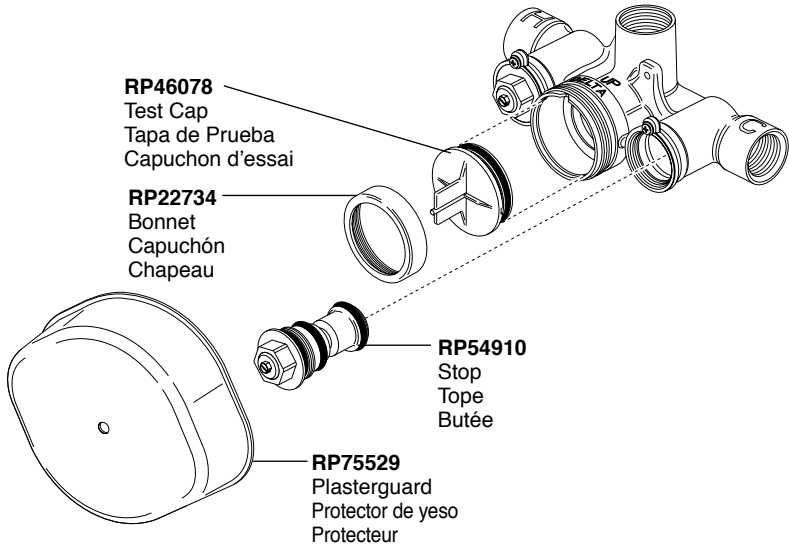

Model/Modelo/Modèle  
R66000-WS

**RP72604**

Optional Extension Kit  
Kit opcional de la extensión  
Kit facultatif de rallonge

Model/Modelo/Modèle  
 85780  
 Series/Series/Seria  
 Siderna™

**RP62600▲**

Wall Elbow  
 Codo de pared  
 para el suministro  
 Sortie de douche  
 de mur

**RP49645▲**

Hose & Gaskets  
 Manguera con  
 Empaques  
 Tuyau avec joints

**RP63768▲**

Hand Held Shower  
 Regadera de Mano  
 Douche à main

**RP77093▲**

Slide Bar Assembly  
 Ensamble De Barra De  
 Diapositiva  
 De Barre coulissante

**RP77094▲**

Mounting Hardware (1 set only)  
 Herraje de Instalación  
 (1 sistema solamente)  
 Pièces de montage  
 (1 ensemble seulement)

**Model / Modelo / Modèle**  
**T66T080**

**RP63688**  
 Mounting Plates,  
 Sleeves & Screws  
 Chapas de instalación,  
 Casquillos y Tornillos  
 Plaques de montage,  
 manchons et vis

**RP63698▲**  
 Handle Base & Screws  
 Base de la Manija y Tornillos  
 Base et vis de manette

**RP63697▲**  
 Handle Cap & O-ring  
 Tapa de la Manija y Aro Tórico  
 Capuchon de manette et joint  
 torique