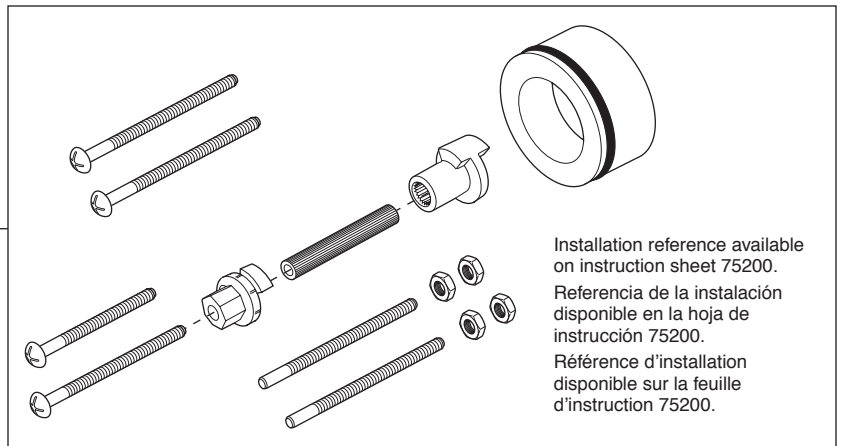

**RP63698▲**  
 Handle Base & Screws  
 Base de la Manija y Tornillos  
 Base et vis de manette

**RP63697▲**  
 Handle Cap & O-ring  
 Tapa de la Manija y Aro Tórico  
 Capuchon de manette et joint  
 torique

**RP63700▲**  
 Trim Sleeve & Set Screws  
 Manga del Accesorio y  
 Tornillos de Ajuste  
 Manchon de Finition et  
 Vis de Calage

**RP63696▲**  
 Siderna™ Handle Assembly  
 Manija Siderna™  
 Manette Siderna™