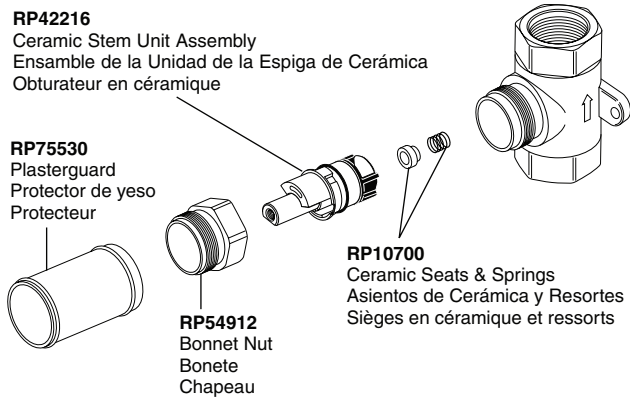

Model/Modelo/Modèle  
R66000-WS

**RP72604**

Optional Extension Kit  
Kit opcional de la extensión  
Kit facultatif de rallonge

Model/Modelo/Modèle  
 85780  
 Series/Series/Seria  
 Siderna™

**RP62600▲**

Wall Elbow  
 Codo de pared  
 para el suministro  
 Sortie de douche  
 de mur

**RP49645▲**

Hose & Gaskets  
 Manguera con  
 Empaques  
 Tuyau avec joints

**RP63768▲**

Hand Held Shower  
 Regadera de Mano  
 Douche à main

**RP77093▲**

Slide Bar Assembly  
 Ensamble De Barra De  
 Diapositiva  
 De Barre coulissante

**RP77094▲**

Mounting Hardware (1 set only)  
 Herraje de Instalación  
 (1 sistema solamente)  
 Pièces de montage  
 (1 ensemble seulement)

**Model / Modelo / Modèle**  
**T66T080**

**RP63688**  
 Mounting Plates,  
 Sleeves & Screws  
 Chapas de instalación,  
 Casquillos y Tornillos  
 Plaques de montage,  
 manchons et vis