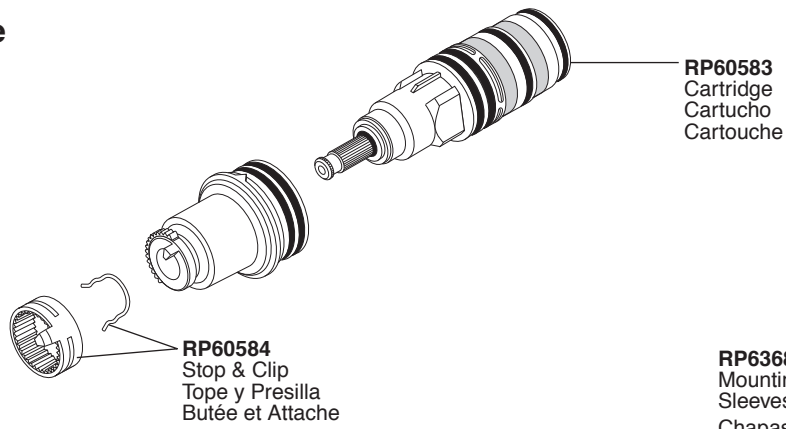

**RP49645▲**

Hose & Gaskets  
 Manguera con  
 Empaques  
 Tuyau avec joints

**RP63768▲**

Hand Held Shower  
 Regadera de Mano  
 Douche à main

**RP77093▲**

Slide Bar Assembly  
 Ensamble De Barra De  
 Diapositiva  
 De Barre coulissante

**RP77094▲**

Mounting Hardware (1 set only)  
 Herraje de Instalación  
 (1 sistema solamente)  
 Pièces de montage  
 (1 ensemble seulement)

**Model / Modelo / Modèle**  
**T66T080**

**RP63688**  
 Mounting Plates,  
 Sleeves & Screws  
 Chapas de instalación,  
 Casquillos y Tornillos  
 Plaques de montage,  
 manchons et vis