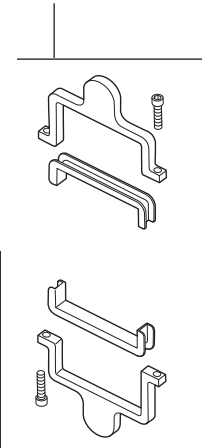

**RP49645▲**

Hose & Gaskets  
 Manguera con  
 Empaques  
 Tuyau avec joints

**RP63768▲**

Hand Held Shower  
 Regadera de Mano  
 Douche à main

**RP77093▲**

Slide Bar Assembly  
 Ensamble De Barra De  
 Diapositiva  
 De Barre coulissante

**RP77094▲**

Mounting Hardware (1 set only)  
 Herraje de Instalación  
 (1 sistema solamente)  
 Pièces de montage  
 (1 ensemble seulement)

**Model / Modelo / Modèle**  
**T66T080**

**RP63688**  
 Mounting Plates,  
 Sleeves & Screws  
 Chapas de instalación,  
 Casquillos y Tornillos  
 Plaques de montage,  
 manchons et vis

**RP63687▲**  
 Siderna® Escutcheon - 7 7/8" Square  
 Chapa Siderna®- 7 7/8" cuadrado  
 Plaque de finition Siderna® - 7 7/8 po carré

**RP74641▲**  
 Siderna® Escutcheon - 7" Square (effective January 2013)  
 Chapa Siderna®- 7" cuadrado (en vigor desde enero de 2013)  
 Plaque de finition Siderna® - 7 po carré (entrée en vigueur Janvier 2013)

**RP63698▲**  
 Handle Base & Screws  
 Base de la Manija y Tornillos  
 Base et vis de manette

**RP63697▲**  
 Handle Cap & O-ring  
 Tapa de la Manija y Aro Tórico  
 Capuchon de manette et joint  
 torique