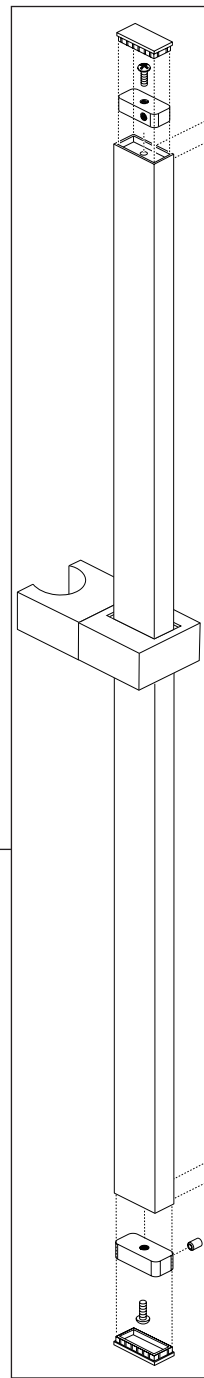

Model/Modelo/Modèle  
R66000-WS

**RP72604**

Optional Extension Kit  
Kit opcional de la extensión  
Kit facultatif de rallonge

Model/Modelo/Modèle  
 85780  
 Series/Series/Seria  
 Siderna™

**RP62600▲**

Wall Elbow  
 Codo de pared  
 para el suministro  
 Sortie de douche  
 de mur

**RP49645▲**

Hose & Gaskets  
 Manguera con  
 Empaques  
 Tuyau avec joints

**RP63768▲**

Hand Held Shower  
 Regadera de Mano  
 Douche à main

**RP77093▲**

Slide Bar Assembly  
 Ensamble De Barra De  
 Diapositiva  
 De Barre coulissante

**RP77094▲**

Mounting Hardware (1 set only)  
 Herraje de Instalación  
 (1 sistema solamente)  
 Pièces de montage  
 (1 ensemble seulement)

**Model / Modelo / Modèle**  
**T66T080**

**RP63688**  
 Mounting Plates,  
 Sleeves & Screws  
 Chapas de instalación,  
 Casquillos y Tornillos  
 Plaques de montage,  
 manchons et vis

**RP63687▲**  
 Siderna® Escutcheon - 7 7/8" Square  
 Chapa Siderna®- 7 7/8" cuadrado  
 Plaque de finition Siderna® - 7 7/8 po carré

**RP74641▲**  
 Siderna® Escutcheon - 7" Square (effective January 2013)  
 Chapa Siderna®- 7" cuadrado (en vigor desde enero de 2013)  
 Plaque de finition Siderna® - 7 po carré (entrée en vigueur Janvier 2013)