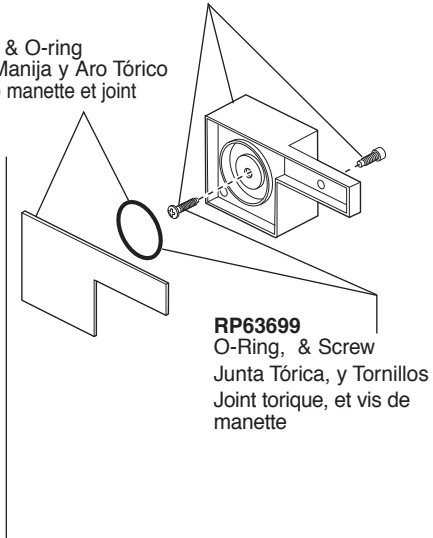

**RP77094▲**

Mounting Hardware (1 set only)  
 Herraje de Instalación  
 (1 sistema solamente)  
 Pièces de montage  
 (1 ensemble seulement)

**Model / Modelo / Modèle**  
**T66T080**

**RP63688**  
 Mounting Plates,  
 Sleeves & Screws  
 Chapas de instalación,  
 Casquillos y Tornillos  
 Plaques de montage,  
 manchons et vis

**RP63687▲**  
 Siderna® Escutcheon - 7 7/8" Square  
 Chapa Siderna®- 7 7/8" cuadrado  
 Plaque de finition Siderna® - 7 7/8 po carré

**RP74641▲**  
 Siderna® Escutcheon - 7" Square (effective January 2013)  
 Chapa Siderna®- 7" cuadrado (en vigor desde enero de 2013)  
 Plaque de finition Siderna® - 7 po carré (entrée en vigueur Janvier 2013)

**RP63698▲**  
 Handle Base & Screws  
 Base de la Manija y Tornillos  
 Base et vis de manette

**RP63697▲**  
 Handle Cap & O-ring  
 Tapa de la Manija y Aro Tórico  
 Capuchon de manette et joint  
 torique

**RP63700▲**  
 Trim Sleeve & Set Screws  
 Manga del Accesorio y  
 Tornillos de Ajuste  
 Manchon de Finition et  
 Vis de Calage

**RP63696▲**  
 Siderna™ Handle Assembly  
 Manija Siderna™  
 Manette Siderna™