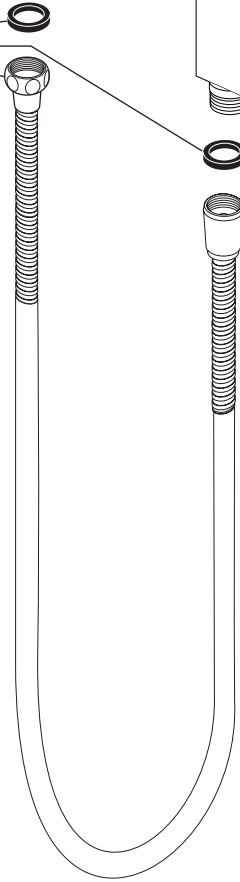

Model/Modelo/Modèle  
R66000-WS

**RP72604**

Optional Extension Kit  
Kit opcional de la extensión  
Kit facultatif de rallonge

Model/Modelo/Modèle  
 85780  
 Series/Series/Seria  
 Siderna™

**RP62600▲**

Wall Elbow  
 Codo de pared  
 para el suministro  
 Sortie de douche  
 de mur

**RP49645▲**

Hose & Gaskets  
 Manguera con  
 Empaques  
 Tuyau avec joints

**RP63768▲**

Hand Held Shower  
 Regadera de Mano  
 Douche à main

**RP77093▲**

Slide Bar Assembly  
 Ensamble De Barra De  
 Diapositiva  
 De Barre coulissante

**RP77094▲**

Mounting Hardware (1 set only)  
 Herraje de Instalación  
 (1 sistema solamente)  
 Pièces de montage  
 (1 ensemble seulement)

**Model / Modelo / Modèle**  
**T66T080**

**RP63688**  
 Mounting Plates,  
 Sleeves & Screws  
 Chapas de instalación,  
 Casquillos y Tornillos  
 Plaques de montage,  
 manchons et vis

**RP63687▲**  
 Siderna® Escutcheon - 7 7/8" Square  
 Chapa Siderna®- 7 7/8" cuadrado  
 Plaque de finition Siderna® - 7 7/8 po carré

**RP74641▲**  
 Siderna® Escutcheon - 7" Square (effective January 2013)  
 Chapa Siderna®- 7" cuadrado (en vigor desde enero de 2013)  
 Plaque de finition Siderna® - 7 po carré (entrée en vigueur Janvier 2013)