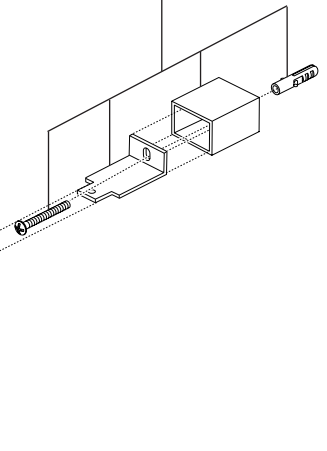

**RP49645▲**

Hose & Gaskets  
 Manguera con  
 Empaques  
 Tuyau avec joints

**RP63768▲**

Hand Held Shower  
 Regadera de Mano  
 Douche à main

**RP77093▲**

Slide Bar Assembly  
 Ensamble De Barra De  
 Diapositiva  
 De Barre coulissante

**RP77094▲**

Mounting Hardware (1 set only)  
 Herraje de Instalación  
 (1 sistema solamente)  
 Pièces de montage  
 (1 ensemble seulement)

**Model / Modelo / Modèle**  
**T66T080**

**RP63688**  
 Mounting Plates,  
 Sleeves & Screws  
 Chapas de instalación,  
 Casquillos y Tornillos  
 Plaques de montage,  
 manchons et vis

**RP63687▲**  
 Siderna® Escutcheon - 7 7/8" Square  
 Chapa Siderna®- 7 7/8" cuadrado  
 Plaque de finition Siderna® - 7 7/8 po carré

**RP74641▲**  
 Siderna® Escutcheon - 7" Square (effective January 2013)  
 Chapa Siderna®- 7" cuadrado (en vigor desde enero de 2013)  
 Plaque de finition Siderna® - 7 po carré (entrée en vigueur Janvier 2013)