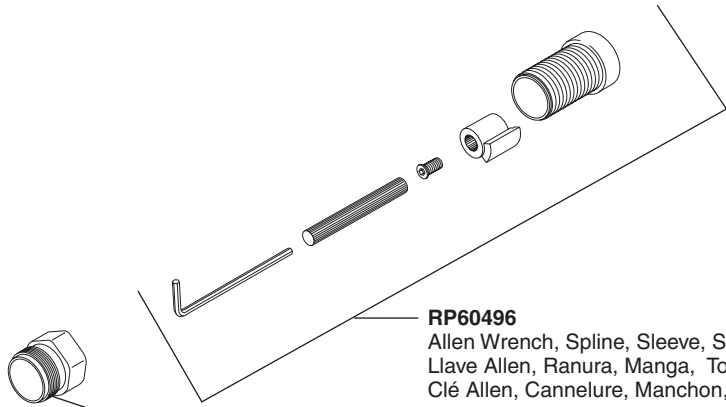

RP52139
Set Screw & Allen Wrench
Tornillo de Ajuste y Llave
Vis de Calage et Clé

Models/Modelos/Modèles

T66605▲, T66630▲, T66636▲,
 T66638▲, T66640▲, T66650▲,
 T66675▲, T66685▲, T66690▲ &
 T66695▲

Series/Series/Seria

RP74456
 Available Extension Kit
 Kit de Extensión disponible
 Kit d'extension disponibles

RP60496
 Allen Wrench, Spline, Sleeve, Screw and Adapter
 Llave Allen, Ranura, Manga, Tornillo y Adaptador
 Clé Allen, Cannelure, Manchon, Vis et Adaptateur