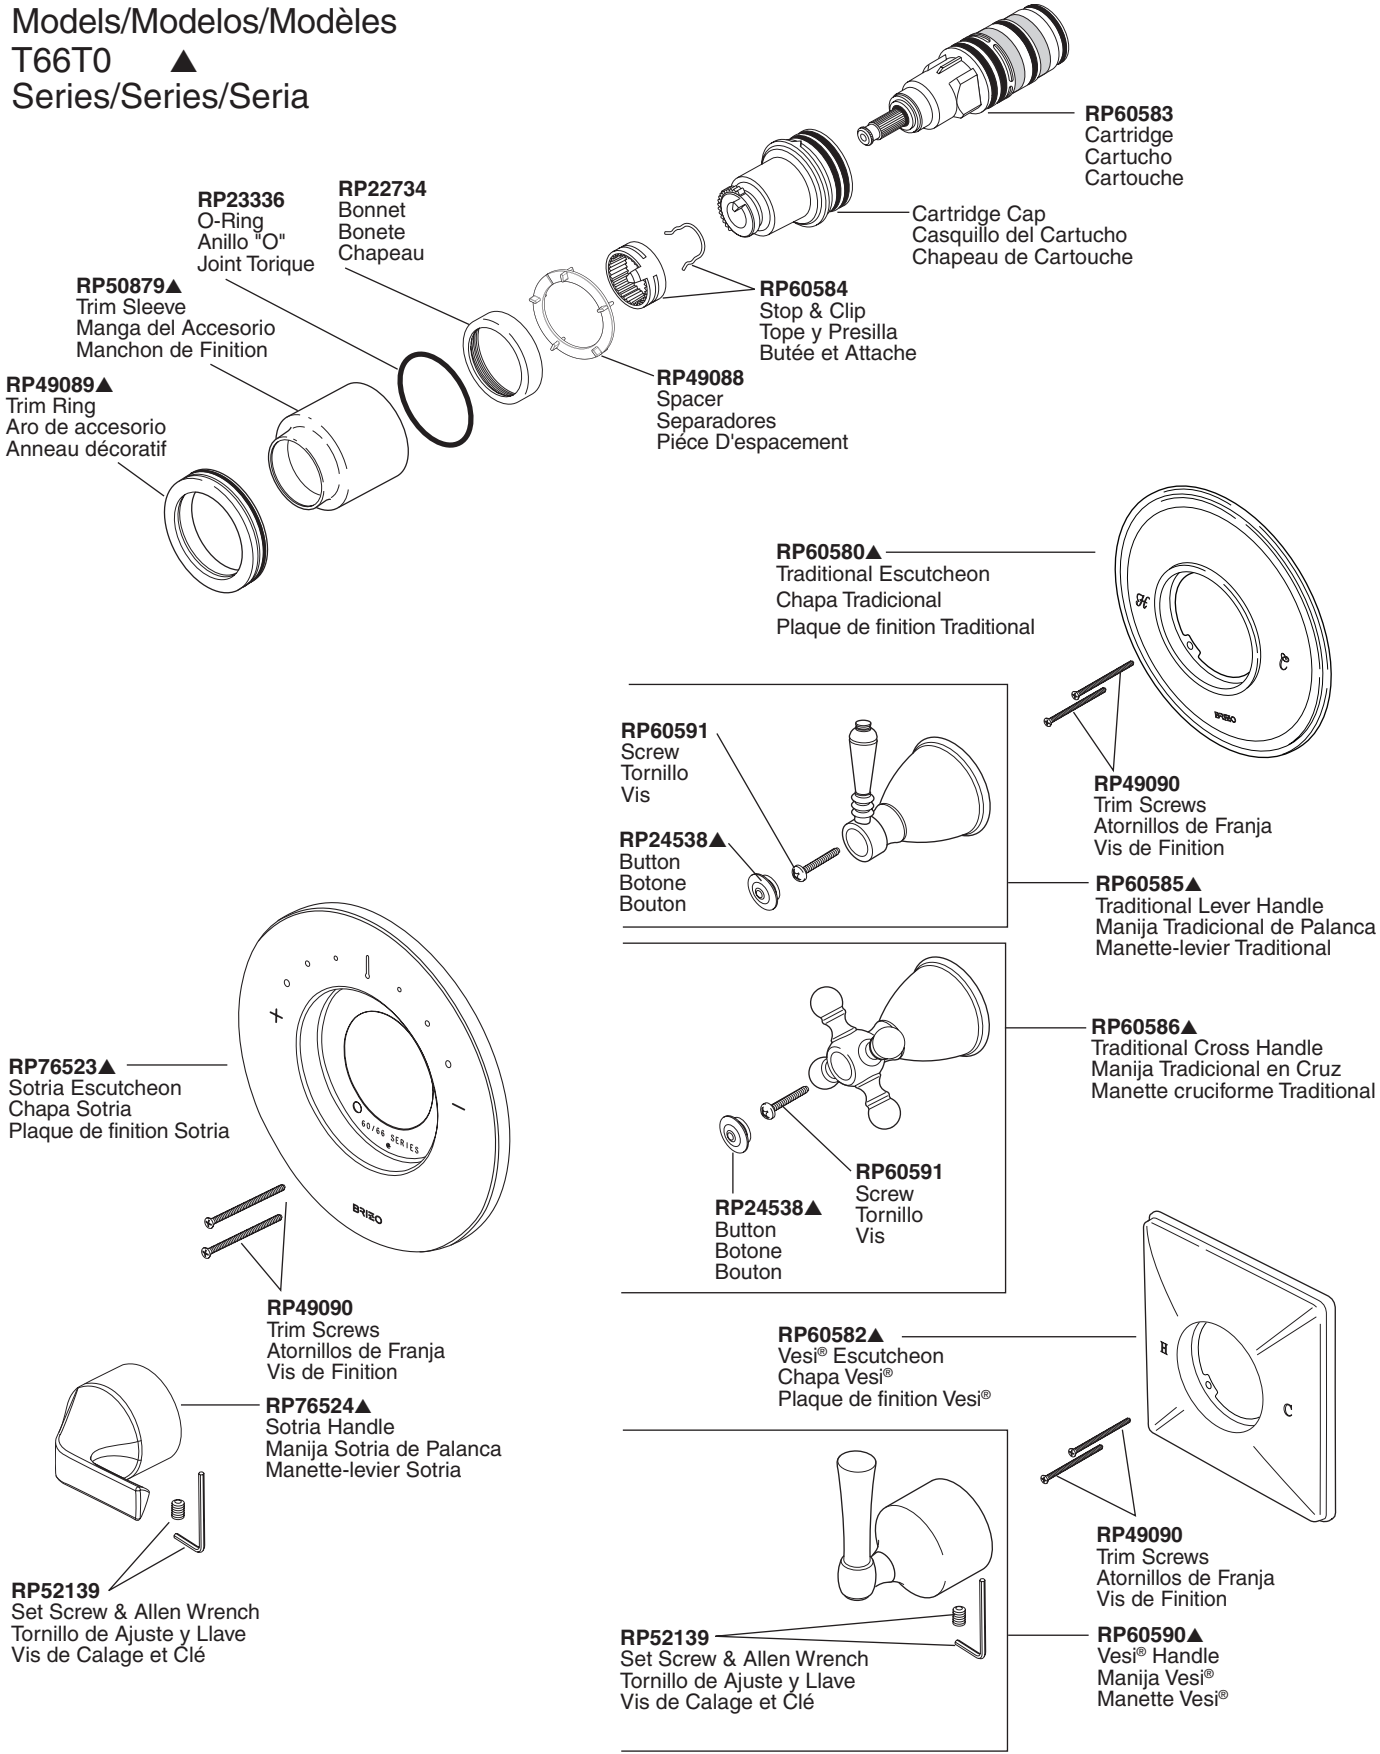

Model/Modelo/Modèle
 88750▲
 Series/Series/Seria
 Sotria™

RP76553▲
 Hand Held Shower
 Regadera de Mano
 Douche à main

RP70614▲
 Wall Outlet
 Codo de pared
 para el suministro
 Sortie de douche
 de mur

RP49645▲
 Hose & Gaskets
 Manguera con
 Empaques
 Tuyau avec joints

RP70613
 Set Screws (1)
 Tornillos de Ajuste (1)
 Vis de calage (1)
 Hex Keys (1)
 Llaves Allen Hexagonales (1)
 Clés hexagonales (1)

RP76560▲
 Slide Assembly & Nest
 Ensemble de la Barra Deslizable y soporte
 Coulisseau et logement

RP77244
 Mounting Hardware (2 Sets)
 Herraje de Instalación
 (2 sistema solamente)
 Pièces de montage
 (2 ensemble seulement)

▲Specify Finish
 ▲Especifique el Acabado
 ▲Précisez le Fini

Models/Modelos/Modèles
T66T0 ▲
 Series/Series/Seria

RP52139
Set Screw & Allen Wrench
Tornillo de Ajuste y Llave
Vis de Calage et Clé

Models/Modelos/Modèles

T66605▲, T66630▲, T66636▲,
 T66638▲, T66640▲, T66650▲,
 T66675▲, T66685▲, T66690▲ &
 T66695▲

Series/Series/Seria