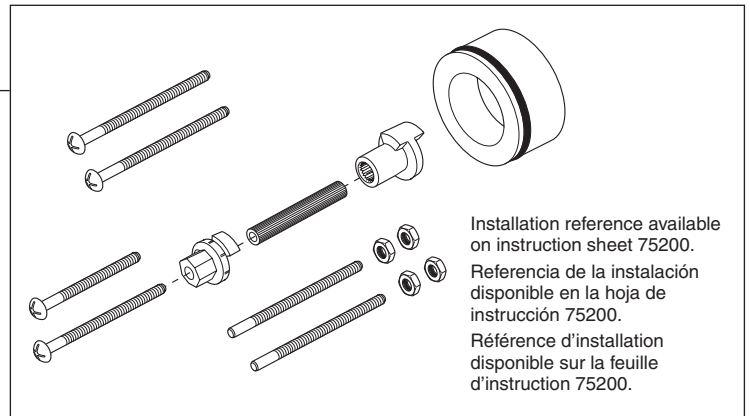

RP60588▲
RSVP® Cross Handle
Manija en Cruz RSVP®
Manette cruciforme RSVP®

RP72604
Optional Extension Kit
Kit opcional de la extensión
Kit facultatif de rallonge

Installation reference available
on instruction sheet 75200.
Referencia de la instalación
disponible en la hoja de
instrucción 75200.
Référence d'installation
disponible sur la feuille
d'instruction 75200.

RP70911▲
Charlotte™ Lever Handle
Manija Charlotte™ de Palanca
Manette-levier Charlotte™