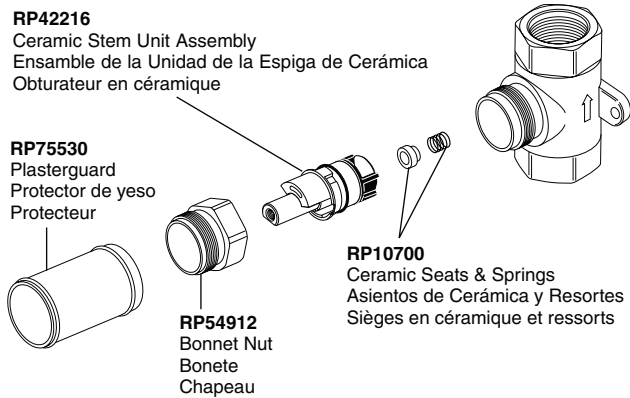

T66695▲
 RSVP® Cross
 Cruz RSVP®
 Cruciforme RSVP®

▲ Specify Finish / Especifique el Acabado / Précisez le Fini

Model/Modelo/Modèle
R66000-WS

RP72604
Optional Extension Kit
Kit opcional de la extensión
Kit facultatif de rallonge