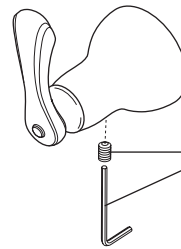

RP52139
Set Screw & Allen Wrench
Tornillo de Ajuste y Llave
Vis de Calage et Clé

RP72604
Optional Extension Kit
Kit opcional de la extensión
Kit facultatif de rallonge

Installation reference available
on instruction sheet 75200.
Referencia de la instalación
disponible en la hoja de
instrucción 75200.
Référence d'installation
disponible sur la feuille
d'instruction 75200.

RP52139
Set Screw & Allen Wrench
Tornillo de Ajuste y Llave
Vis de Calage et Clé

RP60589▲
Odin™ Handle
Manija Odin™
Manette Odin™

RP70911▲
Charlotte™ Lever Handle
Manija Charlotte™ de Palanca
Manette-levier Charlotte™

RP60580▲
Baliza® Escutcheon
Chapa Baliza®
Plaque de finition Baliza®

RP70910▲
Charlotte™
Escutcheon
Chapa
Charlotte™
Plaque de
finition Charlotte™

RP49090
Trim Screws
Atornillos de Franja
Vis de Finition

RP52139
Set Screw & Allen Wrench
Tornillo de Ajuste y Llave
Vis de Calage et Clé

RP62911▲
Baliza® Lever Handle
Manija Baliza® de Palanca
Manette-levier Baliza®

RP52139
Set Screw & Allen Wrench
Tornillo de Ajuste y Llave
Vis de Calage et Clé