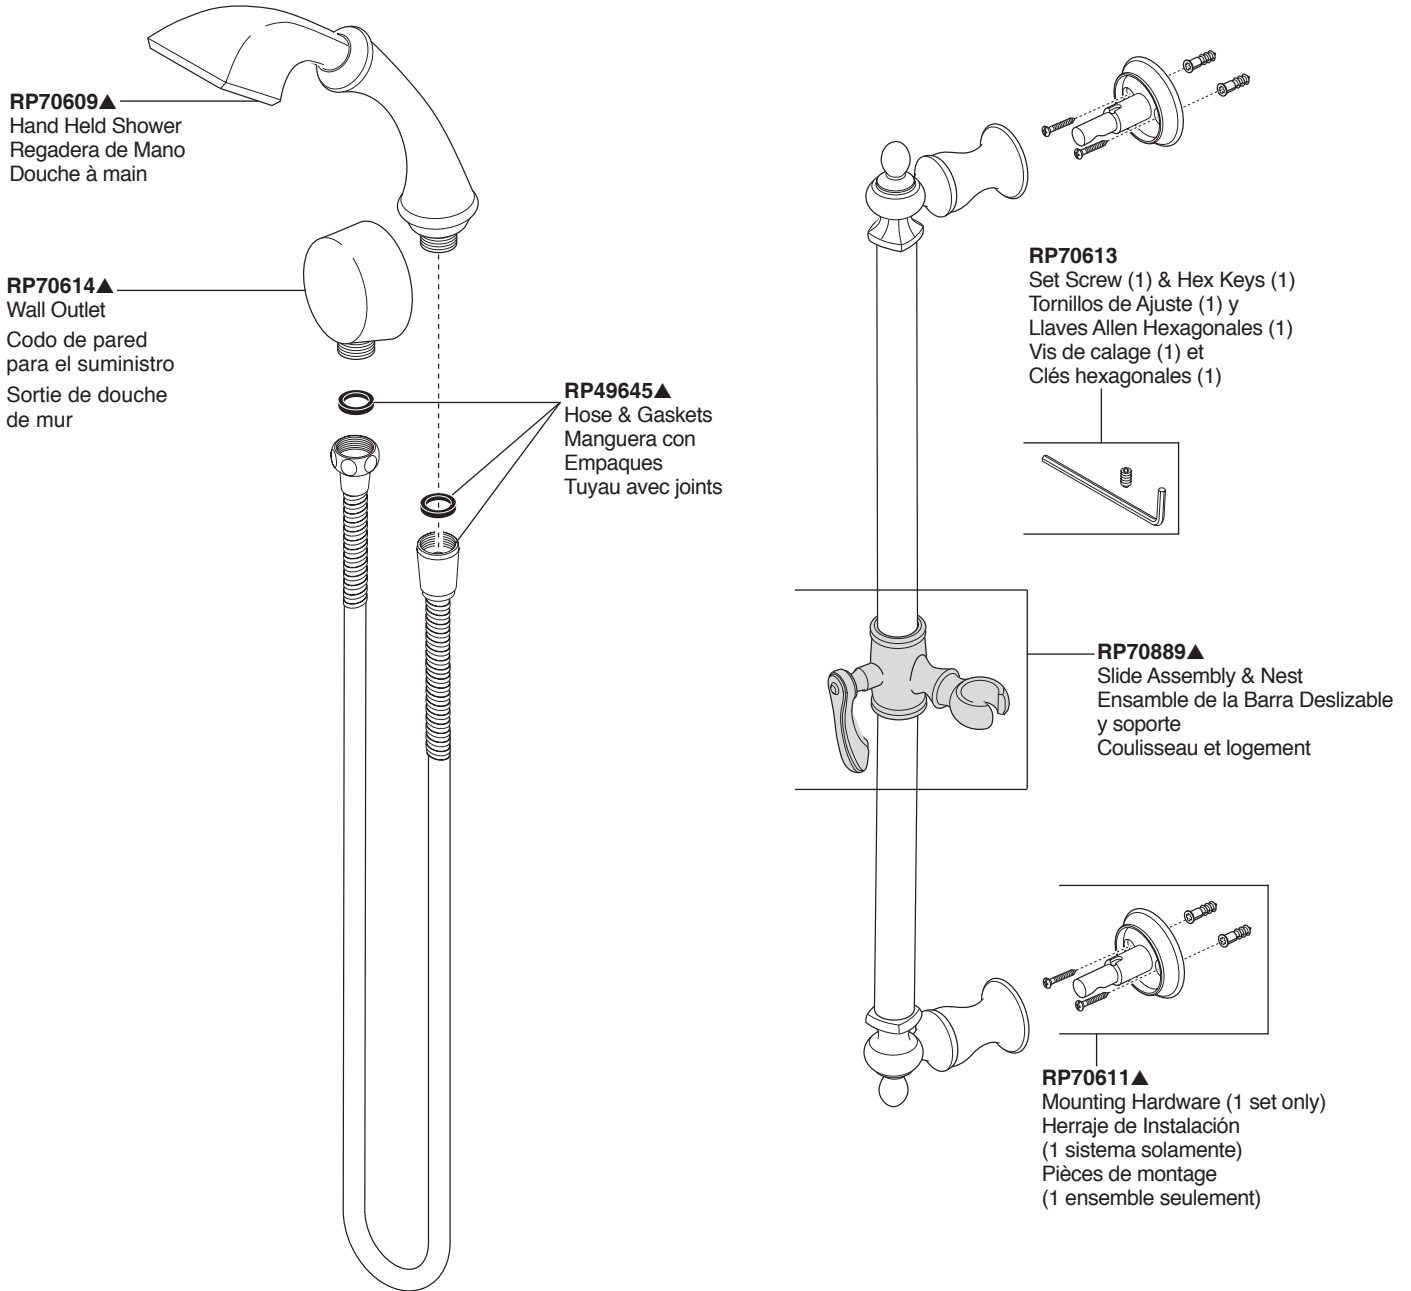

Model/Modelo/Modèle
85785▲
Series/Series/Seria
Charlotte™

▲Specify Finish / Especificque el Acabado / Précisez le Fini