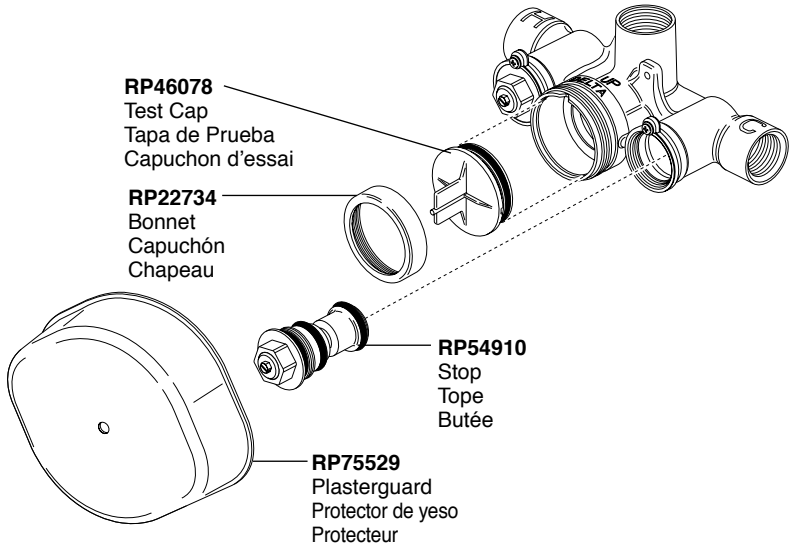

T66630▲
 Virage® Lever
 Palanca Virage®
 Levier Virage®

T66636▲
 Traditional Lever
 Palanca Tradicional
 Levier Traditional

T66638▲
 Traditional Cross
 Cruz Tradicional
 Cruciforme Traditional

T66640▲
 Vesi® Lever
 Palanca Vesi®
 Levier Vesi®

T66695▲
 RSVP® Cross
 Cruz RSVP®
 Cruciforme RSVP®

▲ Specify Finish / Especifique el Acabado / Précisez le Fini

Model/Modelo/Modèle
R66000-WS

RP72604
Optional Extension Kit
Kit opcional de la extensión
Kit facultatif de rallonge