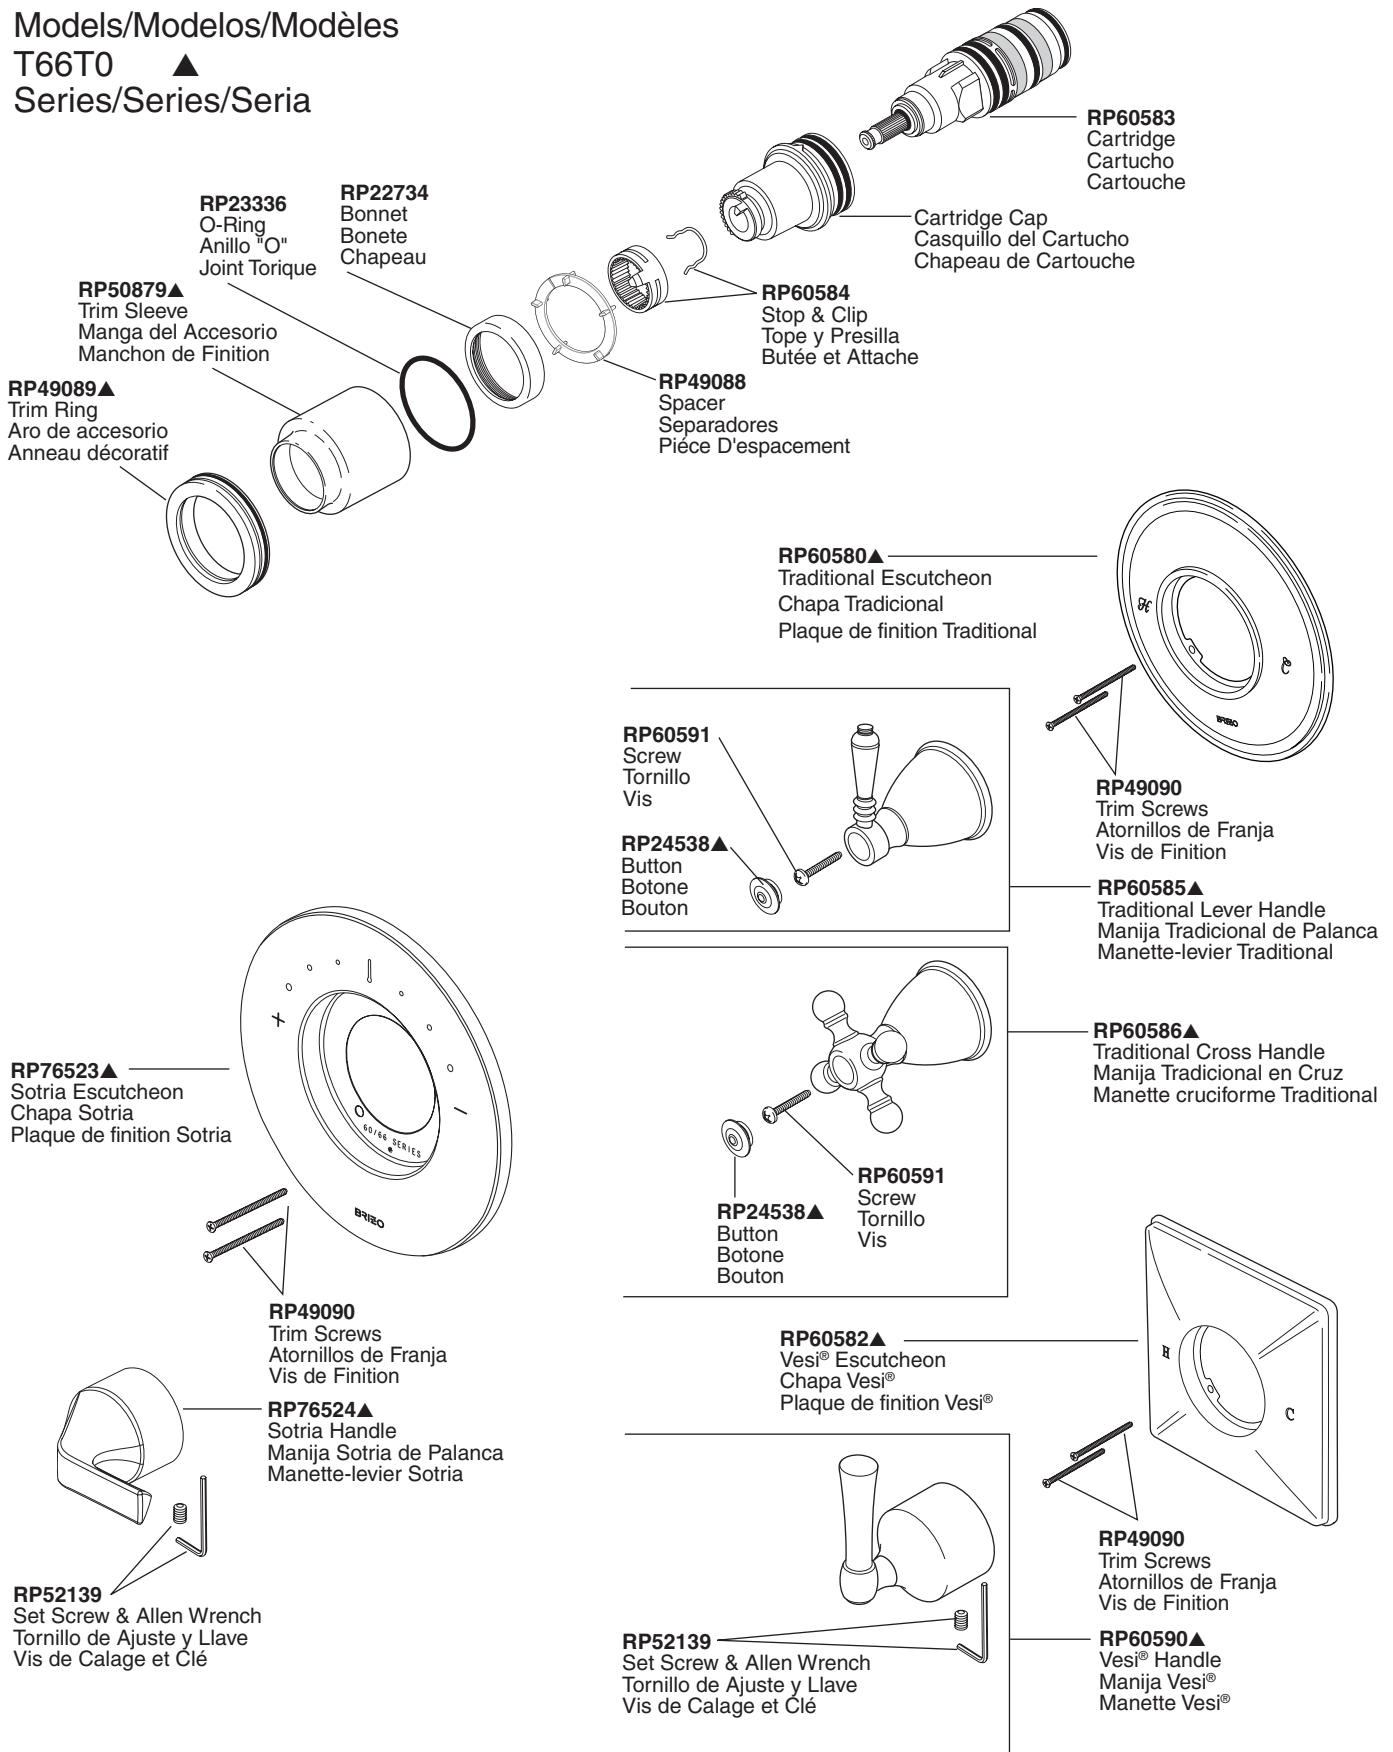

Models/Modelos/Modèles

T66T0 ▲

Series/Series/Seria

▲Specify Finish/Especifique el Acabado/Précisez le Fini

Models/Modelos/Modèles
T66T0 ▲
Series/Series/Seria

RP60581▲
Escutcheon
Chapetón
Rosace

RP52139
Set Screw & Allen Wrench
Tornillo de Ajuste y Llave
Vis de Calage et Clé

RP62598▲
Virage®
Escutcheon
Chapa
Virage®
Plaque de
finition Virage®

RP49090
Trim Screws
Atornillos de Franja
Vis de Finition

RP52139
Set Screw & Allen Wrench
Tornillo de Ajuste y Llave
Vis de Calage et Clé

RP52139
Set Screw & Allen Wrench
Tornillo de Ajuste y Llave
Vis de Calage et Clé

RP72604
Optional Extension Kit
Kit opcional de la extensión
Kit facultatif de rallonge

Installation reference available
on instruction sheet 75200.
Referencia de la instalación
disponible en la hoja de
instrucción 75200.
Référence d'installation
disponible sur la feuille
d'instruction 75200.

RP52139
Set Screw & Allen Wrench
Tornillo de Ajuste y Llave
Vis de Calage et Clé

RP60589▲
Odin™ Handle
Manija Odin™
Manette Odin™

RP70911▲
Charlotte™ Lever Handle
Manija Charlotte™ de Palanca
Manette-levier Charlotte™