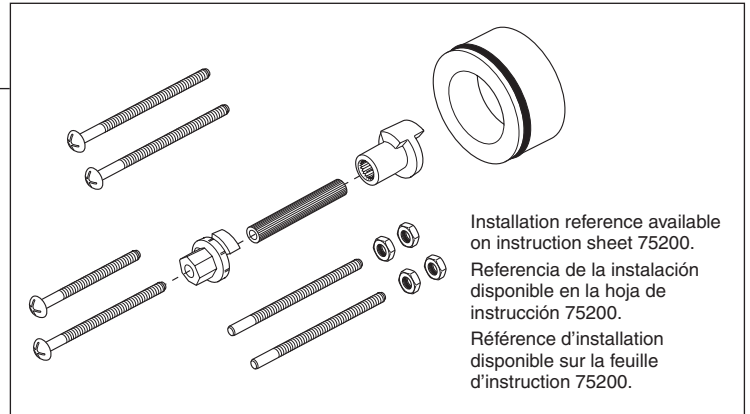

RP60587▲
RSVP® Lever Handle
Manija de Palanca RSVP®
Manette-levier RSVP®

RP62599▲
Virage® Lever Handle
Manija Virage® de Palanca
Manette-levier Virage®

RP60588▲
RSVP® Cross Handle
Manija en Cruz RSVP®
Manette cruciforme RSVP®

RP52139
Set Screw & Allen Wrench
Tornillo de Ajuste y Llave
Vis de Calage et Clé

RP72604
Optional Extension Kit
Kit opcional de la extensión
Kit facultatif de rallonge

Installation reference available
on instruction sheet 75200.
Referencia de la instalación
disponible en la hoja de
instrucción 75200.
Référence d'installation
disponible sur la feuille
d'instruction 75200.