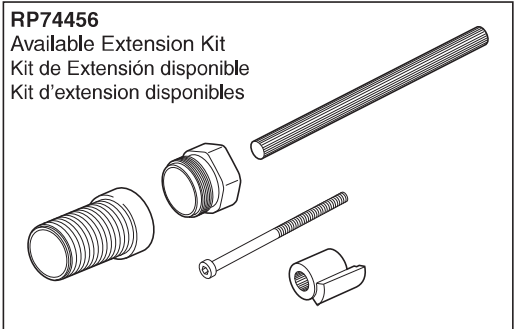

Models/Modelos/Modèles

T66605▲, T66630▲, T66636▲,
T66638▲, T66640▲, T66650▲,
T66675▲, T66685▲, T66690▲ &
T66695▲

Series/Series/Seria

RP74456
Available Extension Kit
Kit de Extensión disponible
Kit d'extension disponibles