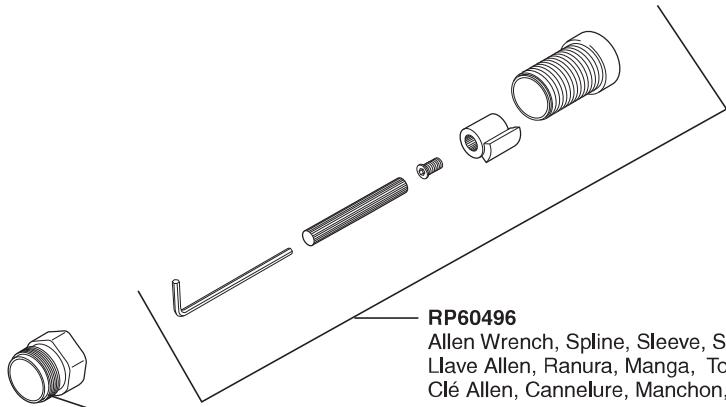

**RP52139**  
Set Screw & Allen Wrench  
Tornillo de Ajuste y Llave  
Vis de Calage et Clé

▲ Specify Finish/Especifique el Acabado/Précisez le Fini

Models/Modelos/Modèles

T66605▲, T66630▲, T66636▲,  
 T66638▲, T66640▲, T66650▲,  
 T66675▲, T66685▲, T66690▲ &  
 T66695▲

Series/Series/Seria

**RP74456**  
 Available Extension Kit  
 Kit de Extensión disponible  
 Kit d'extension disponibles

**RP54912**  
 Bonnet Nut  
 Bonete  
 Chapeau Fileté

**RP60496**  
 Allen Wrench, Spline, Sleeve, Screw and Adapter  
 Llave Allen, Ranura, Manga, Tornillo y Adaptador  
 Clé Allen, Cannelure, Manchon, Vis et Adaptateur