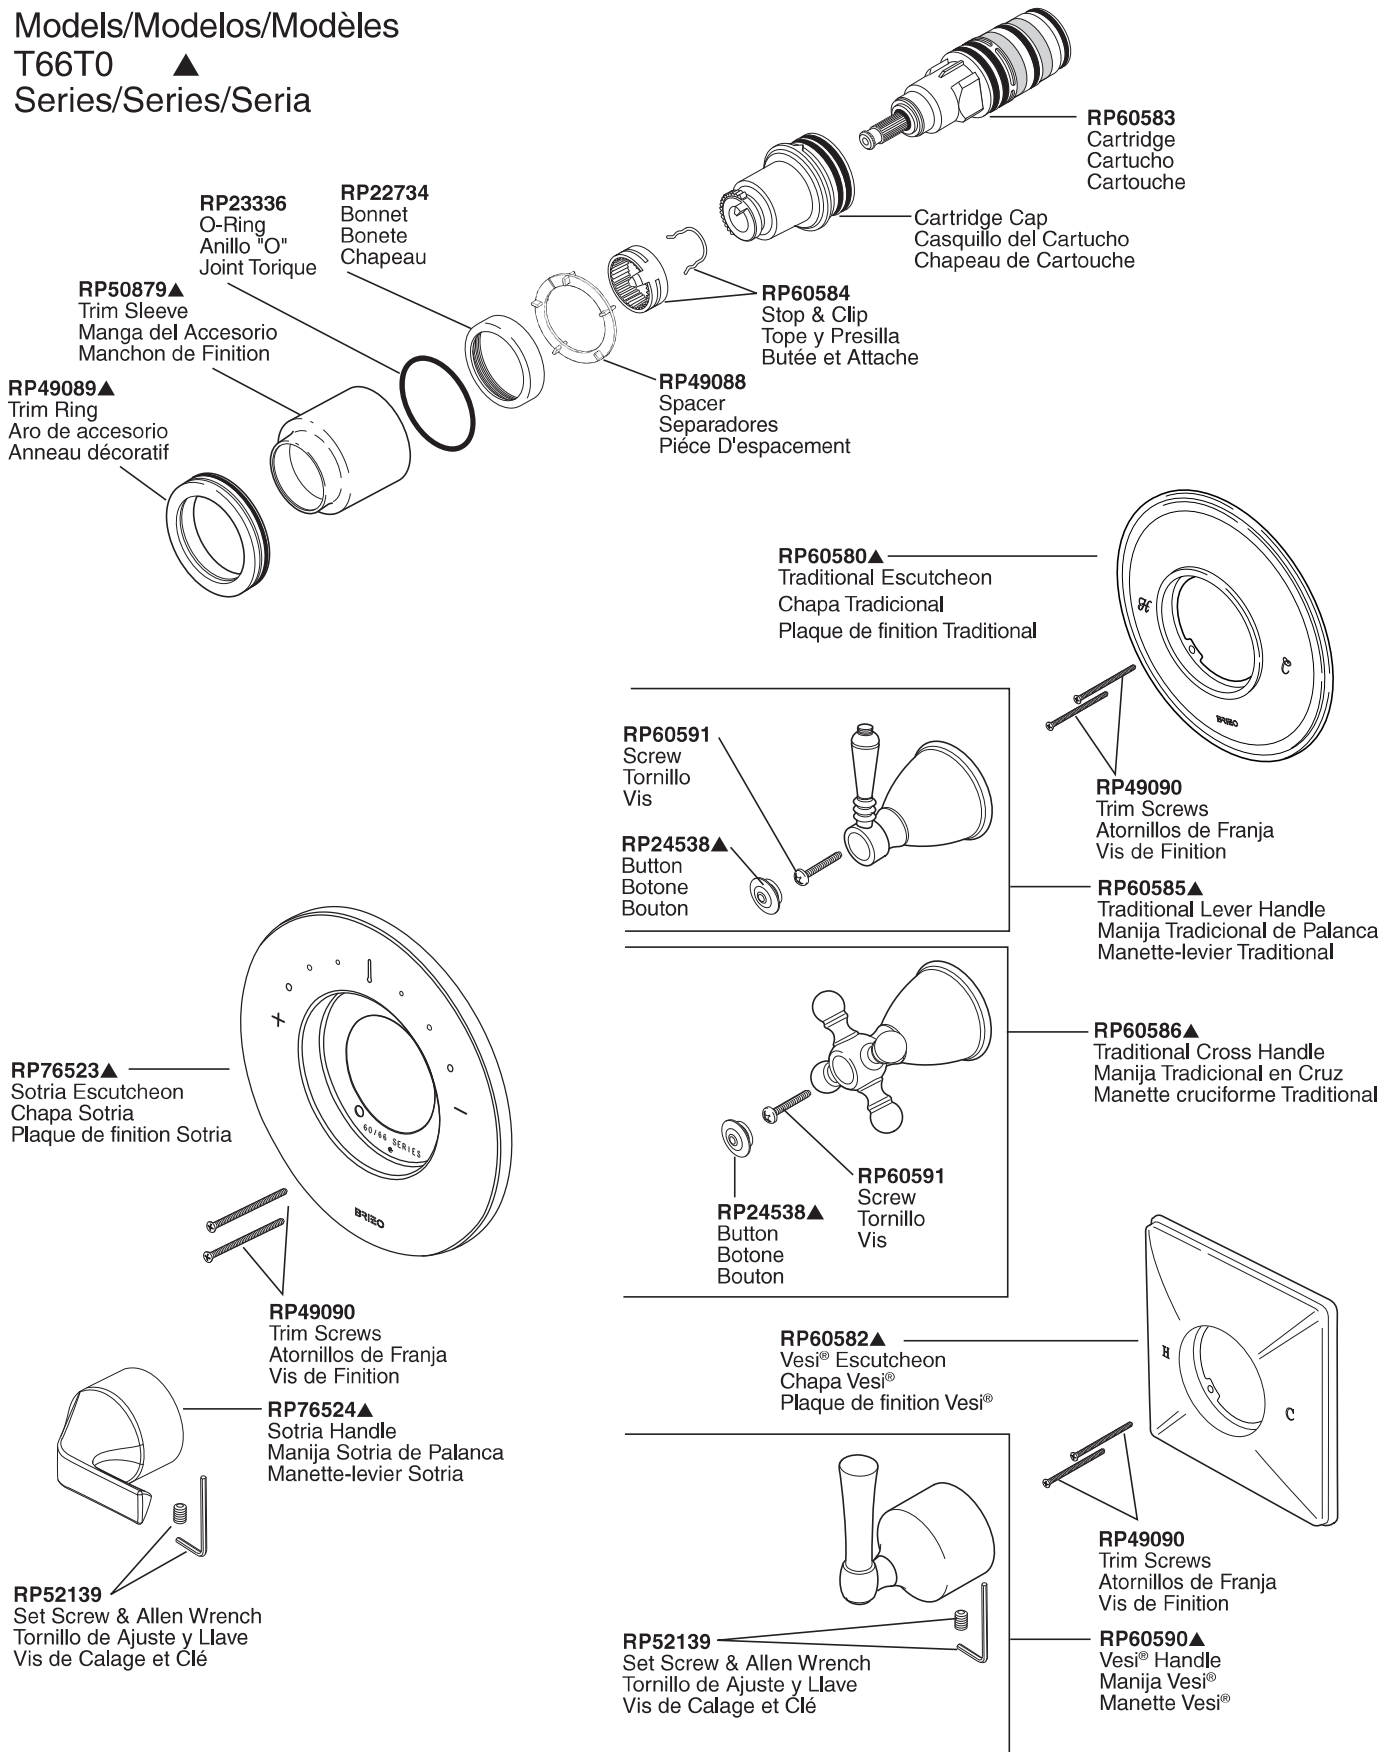

Models/Modelos/Modèles

T66T0 ▲

Series/Series/Seria

▲Specify Finish/Especifique el Acabado/Précisez le Fini