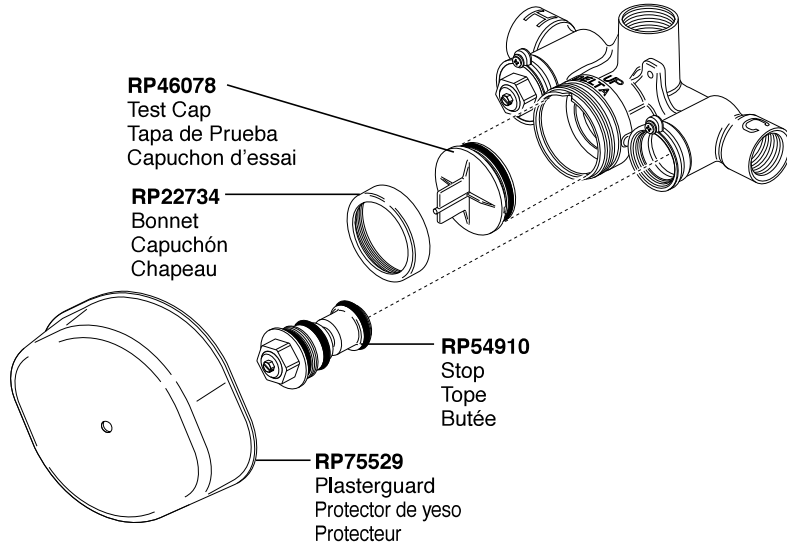

**T66675▲**  
 Odin™ Lever  
 Palanca Odin™  
 Levier Odin<sup>MC</sup>

**T66685▲**  
 Charlotte™ Lever  
 Palanca Charlotte™  
 Levier Charlotte<sup>MC</sup>

**T66690▲**  
 RSVP® Lever  
 Palanca RSVP®  
 Levier RSVP®

**T66695▲**  
 RSVP® Cross  
 Cruz RSVP®  
 Cruciforme RSVP®

▲ Specify Finish / Especifique el Acabado / Précisez le Fini

Model/Modelo/Modèle  
R66000-WS

**RP72604**  
Optional Extension Kit  
Kit opcional de la extensión  
Kit facultatif de rallonge