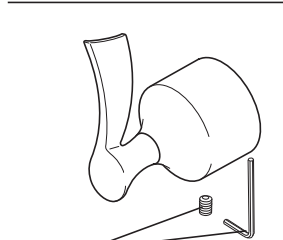

Models/Modelos/Modèles  
T66T0 ▲  
Series/Series/Seria

**RP60581▲**  
Escutcheon  
Chapeton  
Rosace

**RP52139**  
Set Screw & Allen Wrench  
Tornillo de Ajuste y Llave  
Vis de Calage et Clé

**RP62598▲**  
Virage®  
Escutcheon  
Chapa  
Virage®  
Plaque de  
finition Virage®