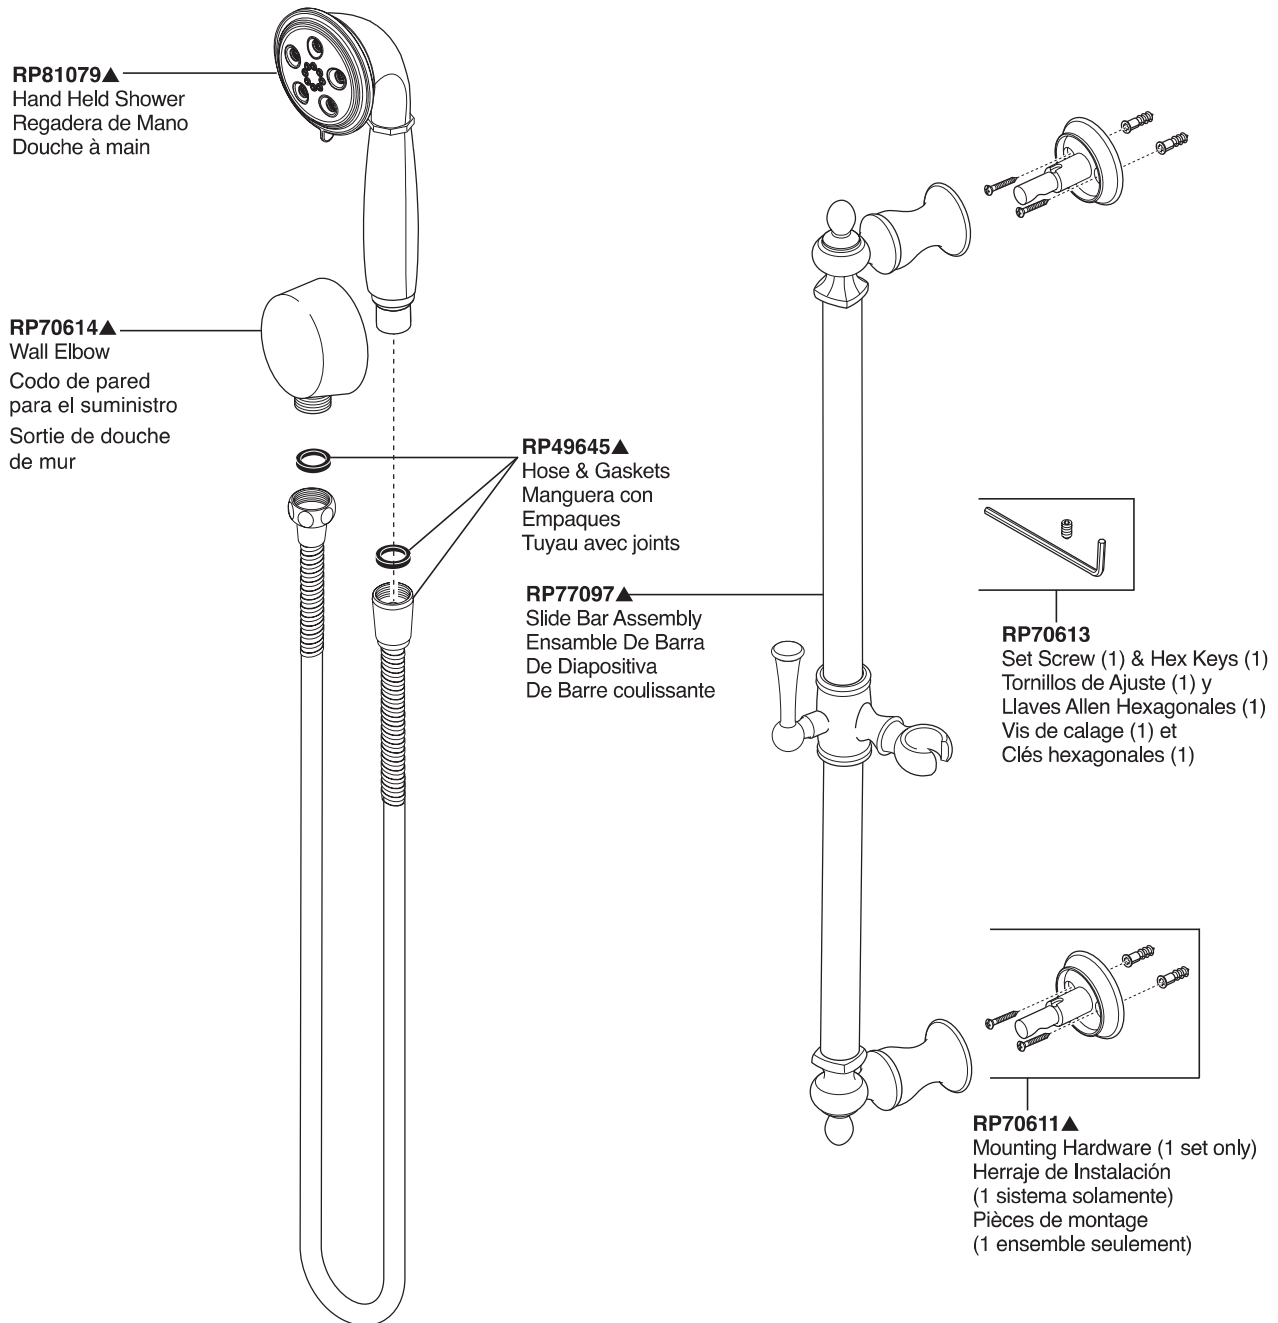

Model/Modelo/Modèle
85710▲
Series/Series/Seria
Traditional

▲Specify Finish / Especificque el Acabado / Précisez le Fini