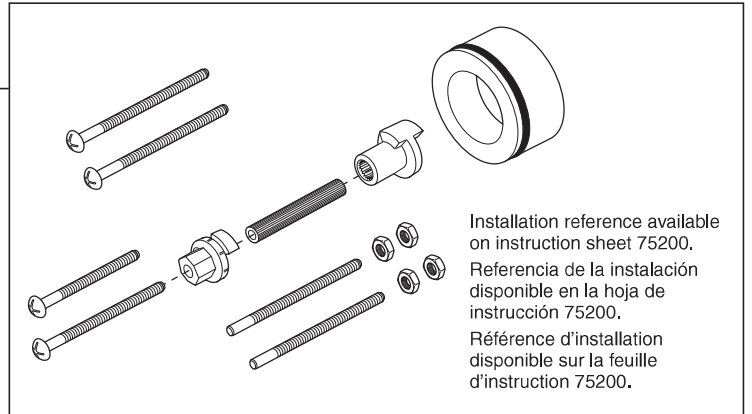

**RP60587▲**  
RSVP® Lever Handle  
Manija de Palanca RSVP®  
Manette-levier RSVP®

**RP62599▲**  
Virage® Lever Handle  
Manija Virage® de Palanca  
Manette-levier Virage®

**RP60588▲**  
RSVP® Cross Handle  
Manija en Cruz RSVP®  
Manette cruciforme RSVP®

**RP52139**  
Set Screw & Allen Wrench  
Tornillo de Ajuste y Llave  
Vis de Calage et Clé

**RP72604**  
Optional Extension Kit  
Kit opcional de la extensión  
Kit facultatif de rallonge

Installation reference available  
on instruction sheet 75200.  
Referencia de la instalación  
disponible en la hoja de  
instrucción 75200.  
Référence d'installation  
disponible sur la feuille  
d'instruction 75200.