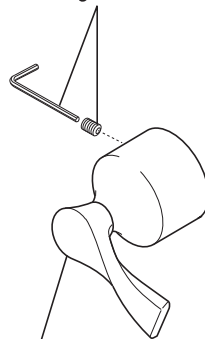

Models/Modelos/Modèles  
T66T0 ▲  
Series/Series/Seria

**RP60581▲**  
Escutcheon  
Chapeton  
Rosace

**RP52139**  
Set Screw & Allen Wrench  
Tornillo de Ajuste y Llave  
Vis de Calage et Clé

**RP62598▲**  
Virage®  
Escutcheon  
Chapa  
Virage®  
Plaque de  
finition Virage®

**RP49090**  
Trim Screws  
Atornillos de Franja  
Vis de Finition

**RP49090**  
Trim Screws  
Atornillos de Franja  
Vis de Finition

**RP52139**  
Set Screw & Allen Wrench  
Tornillo de Ajuste y Llave  
Vis de Calage et Clé