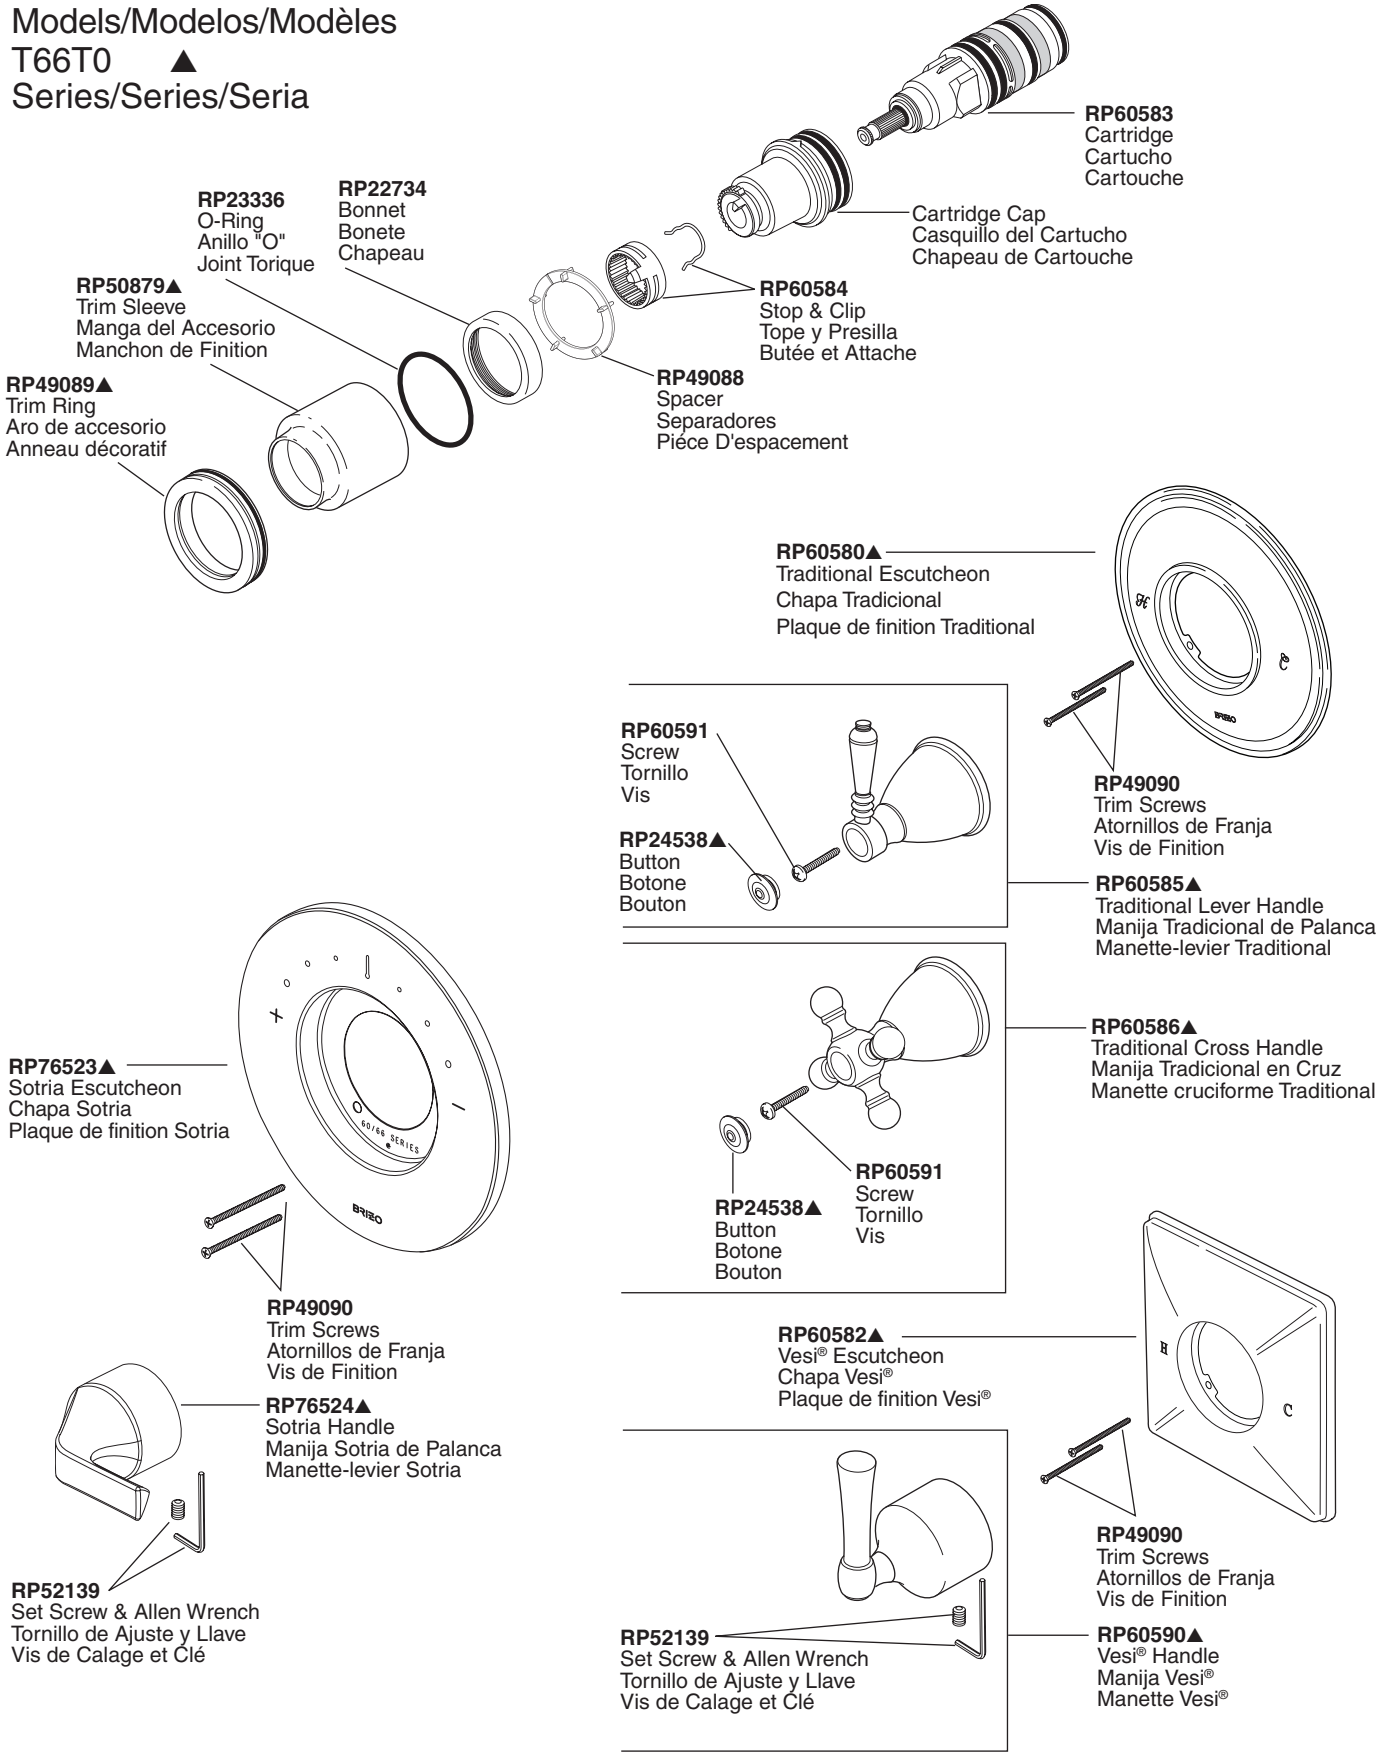

Models/Modelos/Modèles
T66T0 ▲
 Series/Series/Seria

▲Specify Finish/Especifique el Acabado/Précisez le Fini

Models/Modelos/Modèles
T66T0 ▲
Series/Series/Seria

RP60581▲
Escutcheon
Chapetón
Rosace

RP52139
Set Screw & Allen Wrench
Tornillo de Ajuste y Llave
Vis de Calage et Clé

RP62598▲
Virage®
Escutcheon
Chapa
Virage®
Plaque de
finition Virage®

RP49090
Trim Screws
Atornillos de Franja
Vis de Finition

RP49090
Trim Screws
Atornillos de Franja
Vis de Finition

RP62599▲
Virage® Lever Handle
Manija Virage® de Palanca
Manette-levier Virage®

RP60587▲
RSVP® Lever Handle
Manija de Palanca RSVP®
Manette-levier RSVP®

RP52139
Set Screw & Allen Wrench
Tornillo de Ajuste y Llave
Vis de Calage et Clé

RP52139
Set Screw & Allen Wrench
Tornillo de Ajuste y Llave
Vis de Calage et Clé

RP52139
Set Screw & Allen Wrench
Tornillo de Ajuste y Llave
Vis de Calage et Clé

RP60589▲
Odin™ Handle
Manija Odin™
Manette Odin™

RP70911▲
Charlotte™ Lever Handle
Manija Charlotte™ de Palanca
Manette-levier Charlotte™