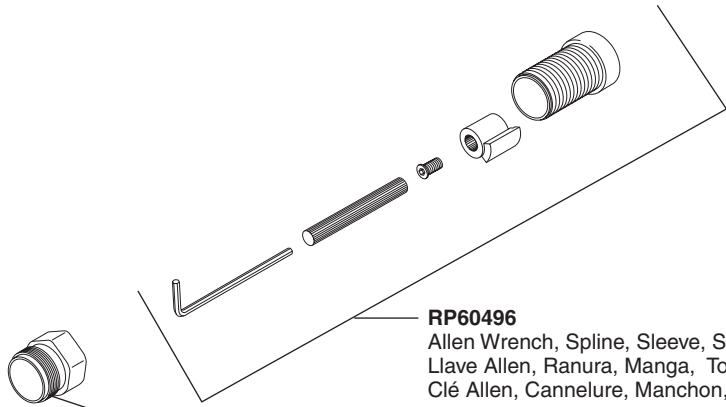

RP62911▲
Baliza® Lever Handle
Manija Baliza® de Palanca
Manette-levier Baliza®

RP52139
Set Screw & Allen Wrench
Tornillo de Ajuste y Llave
Vis de Calage et Clé

Models/Modelos/Modèles

T66605▲, T66630▲, T66636▲,
 T66638▲, T66640▲, T66650▲,
 T66675▲, T66685▲, T66690▲ &
 T66695▲

Series/Series/Seria

RP74456
 Available Extension Kit
 Kit de Extensión disponible
 Kit d'extension disponibles

RP60496
 Allen Wrench, Spline, Sleeve, Screw and Adapter
 Llave Allen, Ranura, Manga, Tornillo y Adaptador
 Clé Allen, Cannelure, Manchon, Vis et Adaptateur