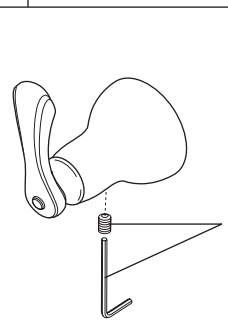

RP70910▲
Charlotte™
Escutcheon
Chapa
Charlotte™
Plaque de
finition Charlotte™

RP49090
Trim Screws
Atornillos de Franja
Vis de Finition

RP49090
Trim Screws
Atornillos de Franja
Vis de Finition

RP52139
Set Screw & Allen Wrench
Tornillo de Ajuste y Llave
Vis de Calage et Clé

RP62911▲
Baliza® Lever Handle
Manija Baliza® de Palanca
Manette-levier Baliza®

RP52139
Set Screw & Allen Wrench
Tornillo de Ajuste y Llave
Vis de Calage et Clé

Models/Modelos/Modèles

T66605▲, T66630▲, T66636▲,
 T66638▲, T66640▲, T66650▲,
 T66675▲, T66685▲, T66690▲ &
 T66695▲