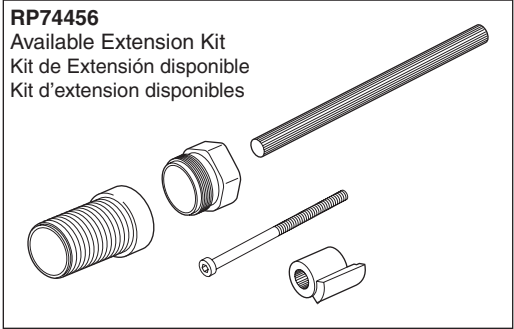

RP62911▲
Baliza® Lever Handle
Manija Baliza® de Palanca
Manette-levier Baliza®

RP52139
Set Screw & Allen Wrench
Tornillo de Ajuste y Llave
Vis de Calage et Clé

Models/Modelos/Modèles

T66605▲, T66630▲, T66636▲,
 T66638▲, T66640▲, T66650▲,
 T66675▲, T66685▲, T66690▲ &
 T66695▲

Series/Series/Seria

RP74456
 Available Extension Kit
 Kit de Extensión disponible
 Kit d'extension disponibles

RP60496
 Allen Wrench, Spline, Sleeve, Screw and Adapter
 Llave Allen, Ranura, Manga, Tornillo y Adaptador
 Clé Allen, Cannelure, Manchon, Vis et Adaptateur