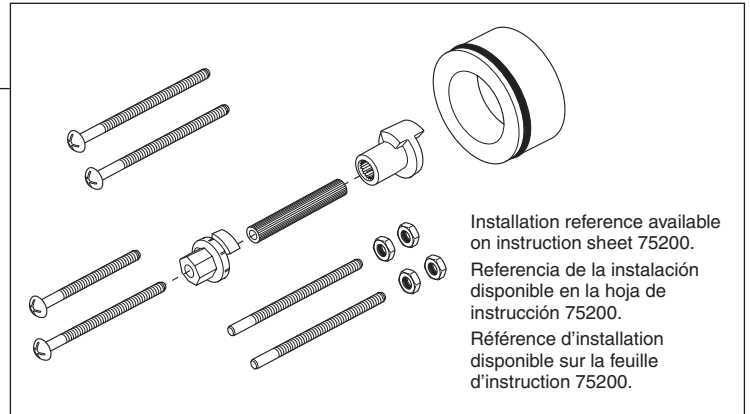

RP60587▲
RSVP® Lever Handle
Manija de Palanca RSVP®
Manette-levier RSVP®

RP52139
Set Screw & Allen Wrench
Tornillo de Ajuste y Llave
Vis de Calage et Clé

RP52139
Set Screw & Allen Wrench
Tornillo de Ajuste y Llave
Vis de Calage et Clé

RP60588▲
RSVP® Cross Handle
Manija en Cruz RSVP®
Manette cruciforme RSVP®

RP72604
Optional Extension Kit
Kit opcional de la extensión
Kit facultatif de rallonge

Installation reference available
on instruction sheet 75200.
Referencia de la instalación
disponible en la hoja de
instrucción 75200.
Référence d'installation
disponible sur la feuille
d'instruction 75200.