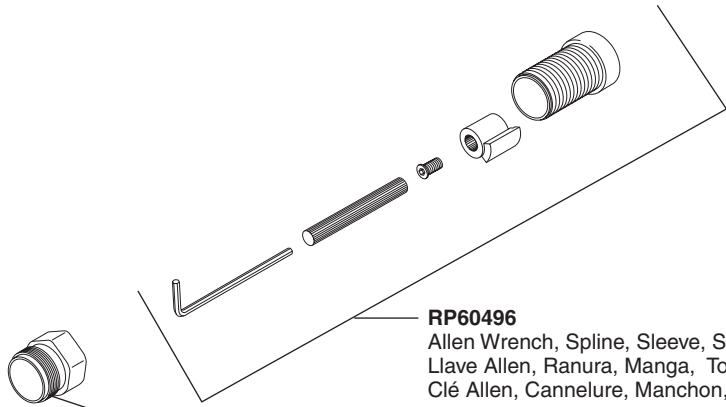

**RP52139**  
Set Screw & Allen Wrench  
Tornillo de Ajuste y Llave  
Vis de Calage et Clé

**RP49090**  
Trim Screws  
Atornillos de Franja  
Vis de Finition

Models/Modelos/Modèles

T66605▲, T66630▲, T66636▲,  
 T66638▲, T66640▲, T66650▲,  
 T66675▲, T66685▲, T66690▲ &  
 T66695▲

Series/Series/Seria

**RP74456**  
 Available Extension Kit  
 Kit de Extensión disponible  
 Kit d'extension disponibles

**RP60496**  
 Allen Wrench, Spline, Sleeve, Screw and Adapter  
 Llave Allen, Ranura, Manga, Tornillo y Adaptador  
 Clé Allen, Cannelure, Manchon, Vis et Adaptateur