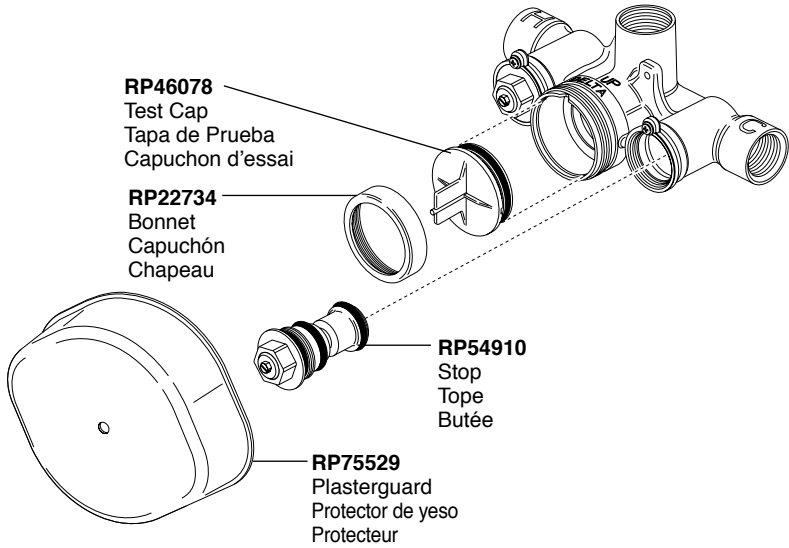

**T66675▲**  
 Odin™ Lever  
 Palanca Odin™  
 Levier Odin<sup>MC</sup>

**T66685▲**  
 Charlotte™ Lever  
 Palanca Charlotte™  
 Levier Charlotte<sup>MC</sup>

**T66690▲**  
 RSVP® Lever  
 Palanca RSVP®  
 Levier RSVP®

**T66695▲**  
 RSVP® Cross  
 Cruz RSVP®  
 Cruciforme RSVP®

▲ Specify Finish / Especifique el Acabado / Précisez le Fini

Model/Modelo/Modèle  
R66000-WS

**RP72604**

Optional Extension Kit  
Kit opcional de la extensión  
Kit facultatif de rallonge