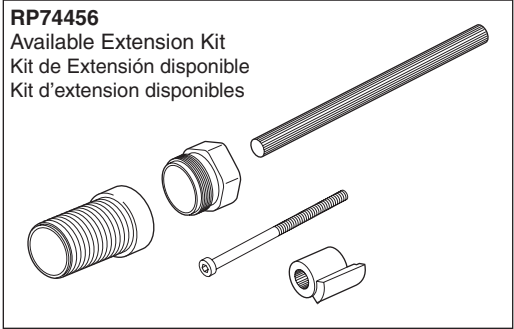

**RP52139**  
Set Screw & Allen Wrench  
Tornillo de Ajuste y Llave  
Vis de Calage et Clé

**RP49090**  
Trim Screws  
Atornillos de Franja  
Vis de Finition

Models/Modelos/Modèles

T66605▲, T66630▲, T66636▲,  
 T66638▲, T66640▲, T66650▲,  
 T66675▲, T66685▲, T66690▲ &  
 T66695▲

Series/Series/Seria

**RP74456**  
 Available Extension Kit  
 Kit de Extensión disponible  
 Kit d'extension disponibles

**RP60496**  
 Allen Wrench, Spline, Sleeve, Screw and Adapter  
 Llave Allen, Ranura, Manga, Tornillo y Adaptador  
 Clé Allen, Cannelure, Manchon, Vis et Adaptateur