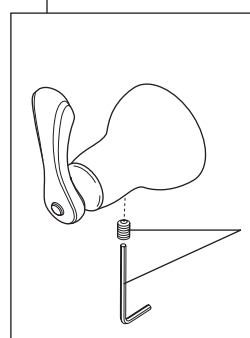

Models/Modelos/Modèles
T66T0 ▲
Series/Series/Seria

Installation reference available on instruction sheet 75200.
Referencia de la instalación disponible en la hoja de instrucción 75200.
Référence d'installation disponible sur la feuille d'instruction 75200.

RP62911▲
Baliza® Lever Handle
Manija Baliza™ de Palanca
Manette-levier Baliza®