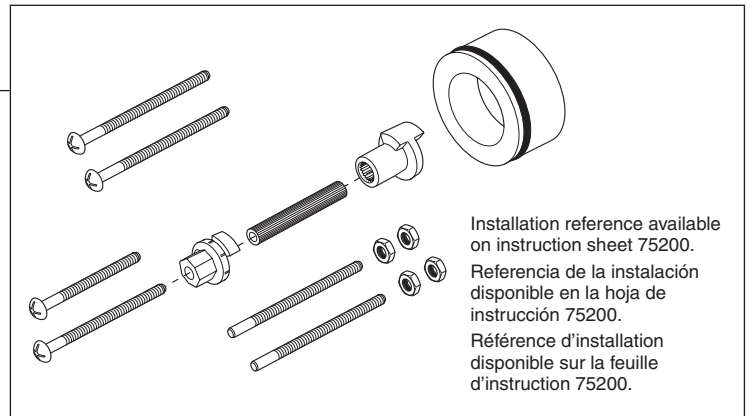

RP72604
Optional Extension Kit
Kit opcional de la extensión
Kit facultatif de rallonge

Installation reference available on instruction sheet 75200.
Referencia de la instalación disponible en la hoja de instrucción 75200.
Référence d'installation disponible sur la feuille d'instruction 75200.