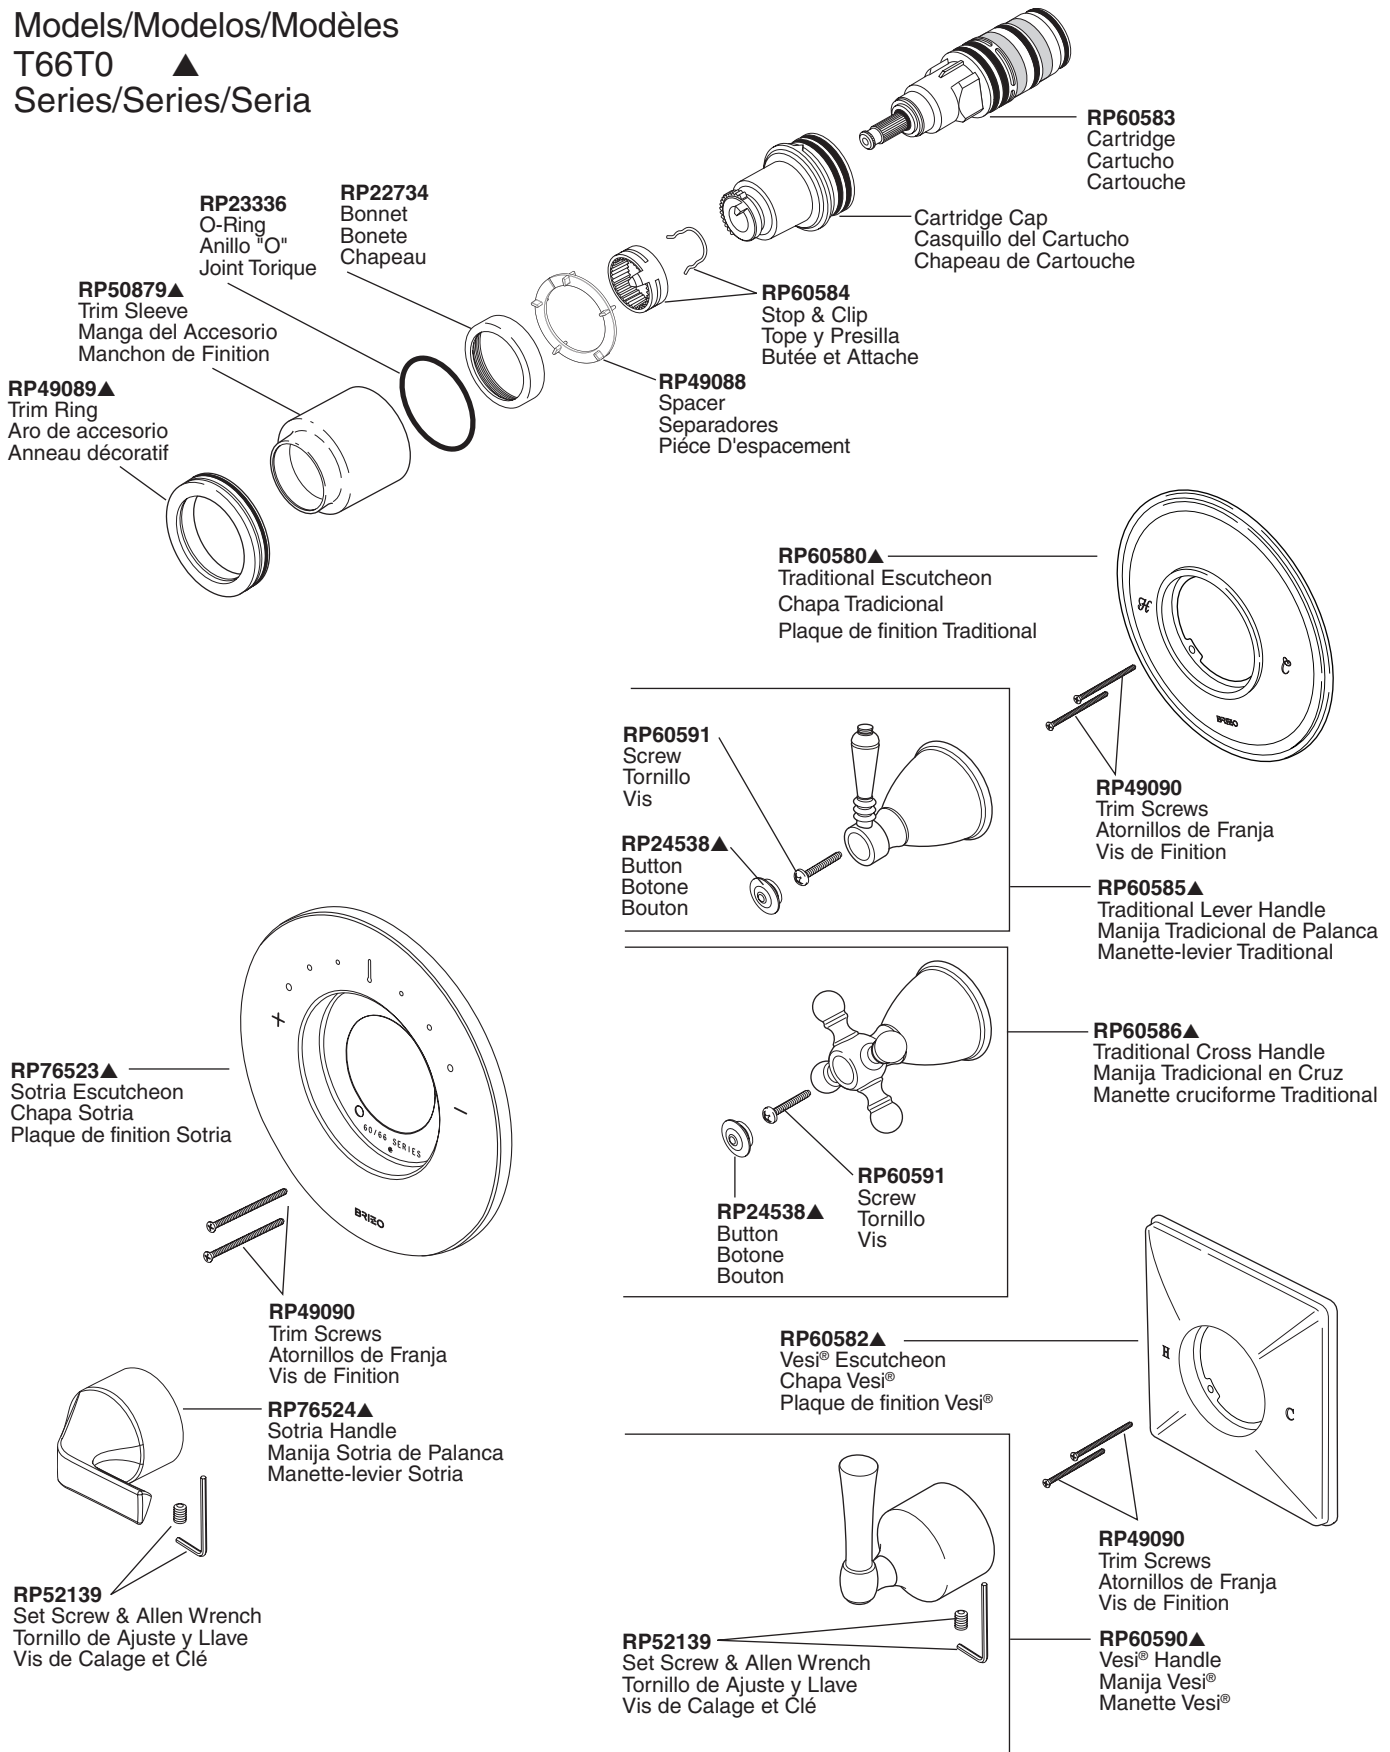

Models/Modelos/Modèles

T66T0 ▲

Series/Series/Seria

▲Specify Finish/Especifique el Acabado/Précisez le Fini

Models/Modelos/Modèles  
T66T0 ▲  
Series/Series/Seria

**RP52139**  
Set Screw & Allen Wrench  
Tornillo de Ajuste y Llave  
Vis de Calage et Clé

**RP60581▲**  
Escutcheon  
Chapetón  
Rosace

**RP49090**  
Trim Screws  
Atornillos de Franja  
Vis de Finition

**RP60587▲**  
RSVP® Lever Handle  
Manija de Palanca RSVP®  
Manette-levier RSVP®

**RP52139**  
Set Screw & Allen Wrench  
Tornillo de Ajuste y Llave  
Vis de Calage et Clé

**RP60588▲**  
RSVP® Cross Handle  
Manija en Cruz RSVP®  
Manette cruciforme RSVP®

**RP52139**  
Set Screw & Allen Wrench  
Tornillo de Ajuste y Llave  
Vis de Calage et Clé

**RP72604**  
Optional Extension Kit  
Kit opcional de la extensión  
Kit facultatif de rallonge

**RP52139**  
Set Screw & Allen Wrench  
Tornillo de Ajuste y Llave  
Vis de Calage et Clé

**RP49090**  
Trim Screws  
Atornillos de Franja  
Vis de Finition

Models/Modelos/Modèles

T66605▲, T66630▲, T66636▲,  
 T66638▲, T66640▲, T66650▲,  
 T66675▲, T66685▲, T66690▲ &  
 T66695▲