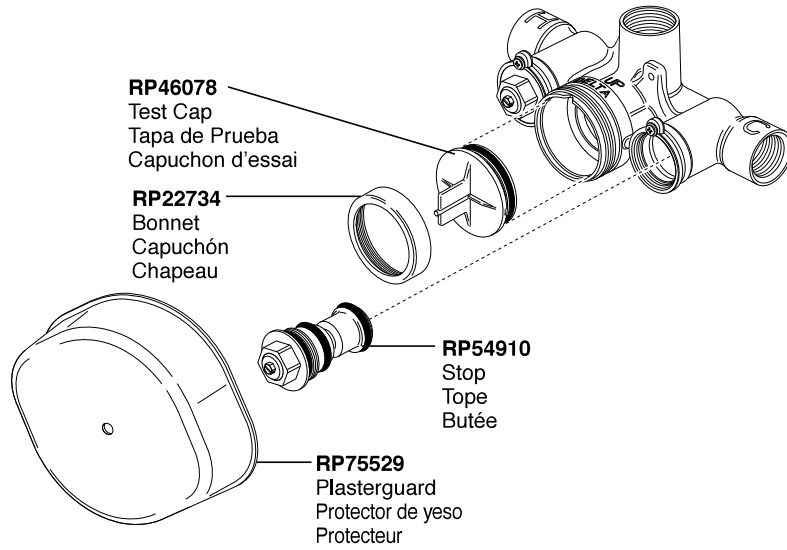

T66630▲
 Virage® Lever
 Palanca Virage®
 Levier Virage®

T66636▲
 Traditional Lever
 Palanca Tradicional
 Levier Traditional

T66638▲
 Traditional Cross
 Cruz Tradicional
 Cruciforme Traditional

T66640▲
 Vesi® Lever
 Palanca Vesi®
 Levier Vesi®

T66650▲
 Sotria™ Lever
 Palanca Sotria™
 Levier Sotria^{MC}

T66675▲
 Odin™ Lever
 Palanca Odin™
 Levier Odin^{MC}

T66685▲
 Charlotte™ Lever
 Palanca Charlotte™
 Levier Charlotte^{MC}

T66690▲
 RSVP® Lever
 Palanca RSVP®
 Levier RSVP®

T66695▲
 RSVP® Cross
 Cruz RSVP®
 Cruciforme RSVP®

▲ Specify Finish / Especifique el Acabado / Précisez le Fini

Model/Modelo/Modèle
R66000-WS

RP72604
Optional Extension Kit
Kit opcional de la extensión
Kit facultatif de rallonge