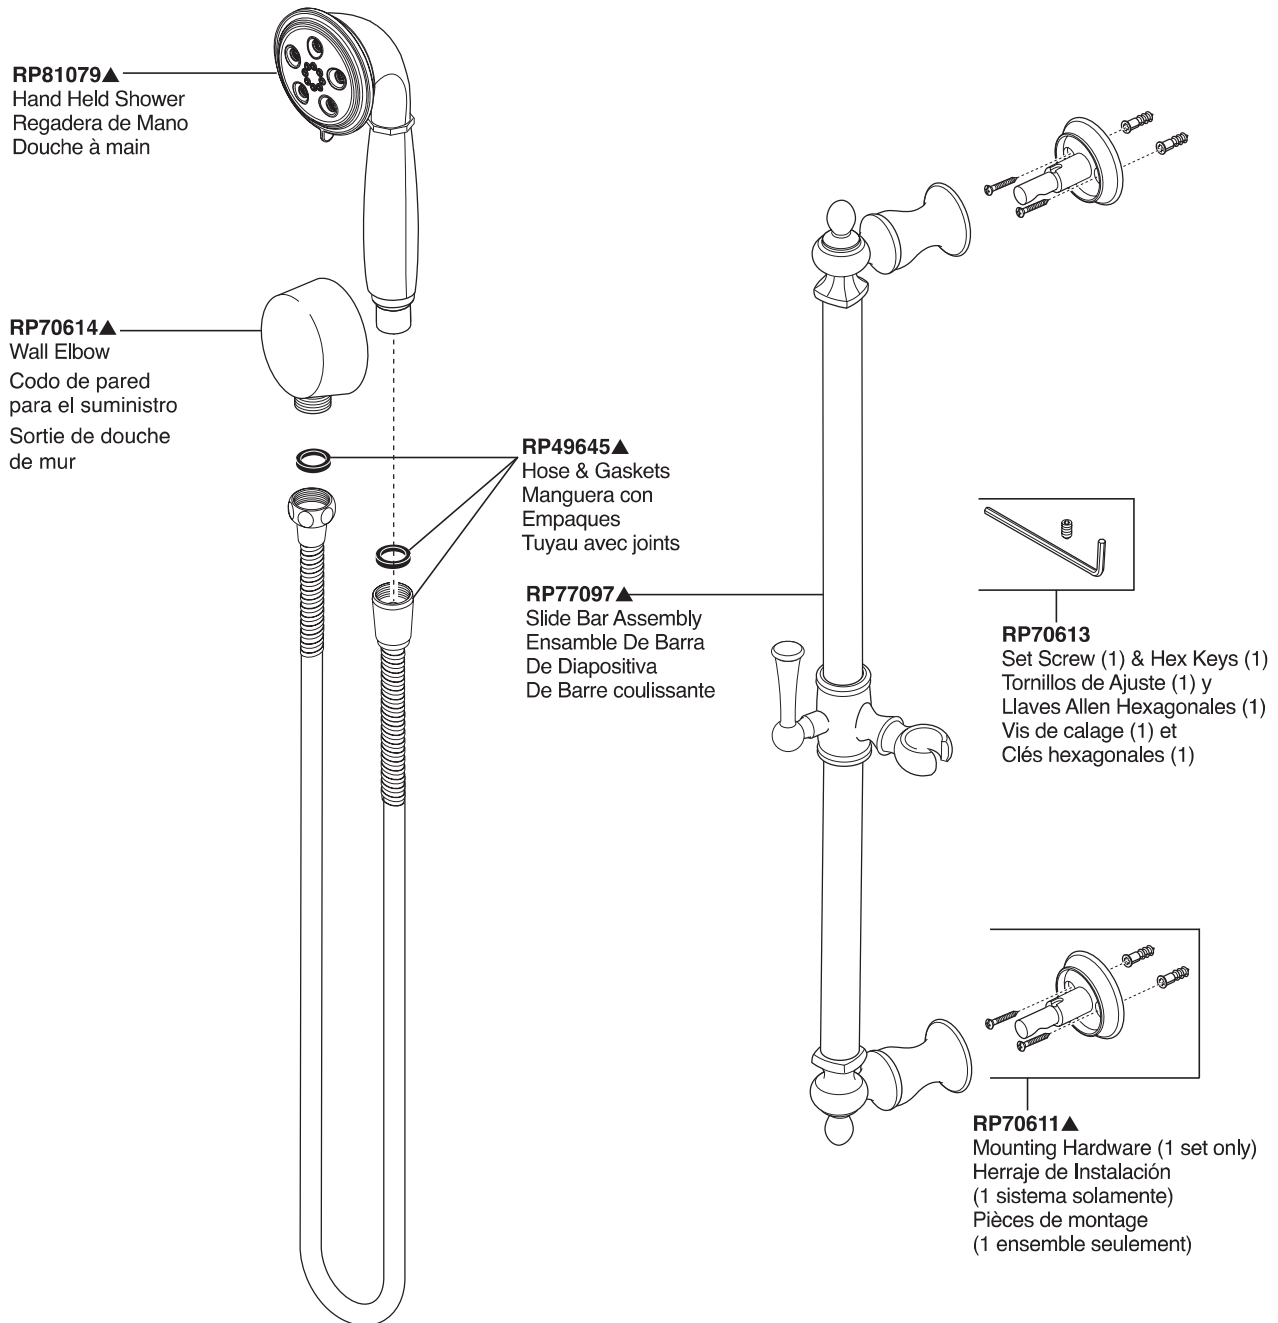

Model/Modelo/Modèle
85710▲
Series/Series/Seria
Traditional

▲Specify Finish / Especifique el Acabado / Précisez le Fini