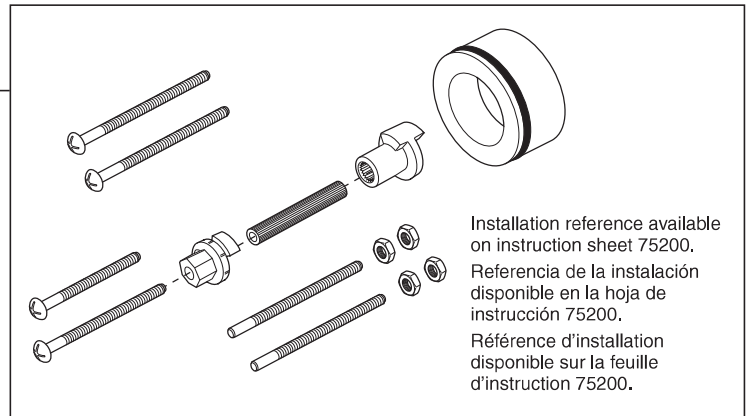

RP60588▲
RSVP® Cross Handle
Manija en Cruz RSVP®
Manette cruciforme RSVP®

RP72604
Optional Extension Kit
Kit opcional de la extensión
Kit facultatif de rallonge

Installation reference available
on instruction sheet 75200.
Referencia de la instalación
disponible en la hoja de
instrucción 75200.
Référence d'installation
disponible sur la feuille
d'instruction 75200.