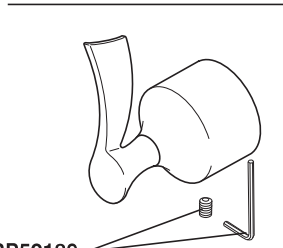

RP49090
Trim Screws
Atornillos de Franja
Vis de Finition

RP49090
Trim Screws
Atornillos de Franja
Vis de Finition

RP52139
Set Screw & Allen Wrench
Tornillo de Ajuste y Llave
Vis de Calage et Clé

RP60587▲
RSVP® Lever Handle
Manija de Palanca RSVP®
Manette-levier RSVP®