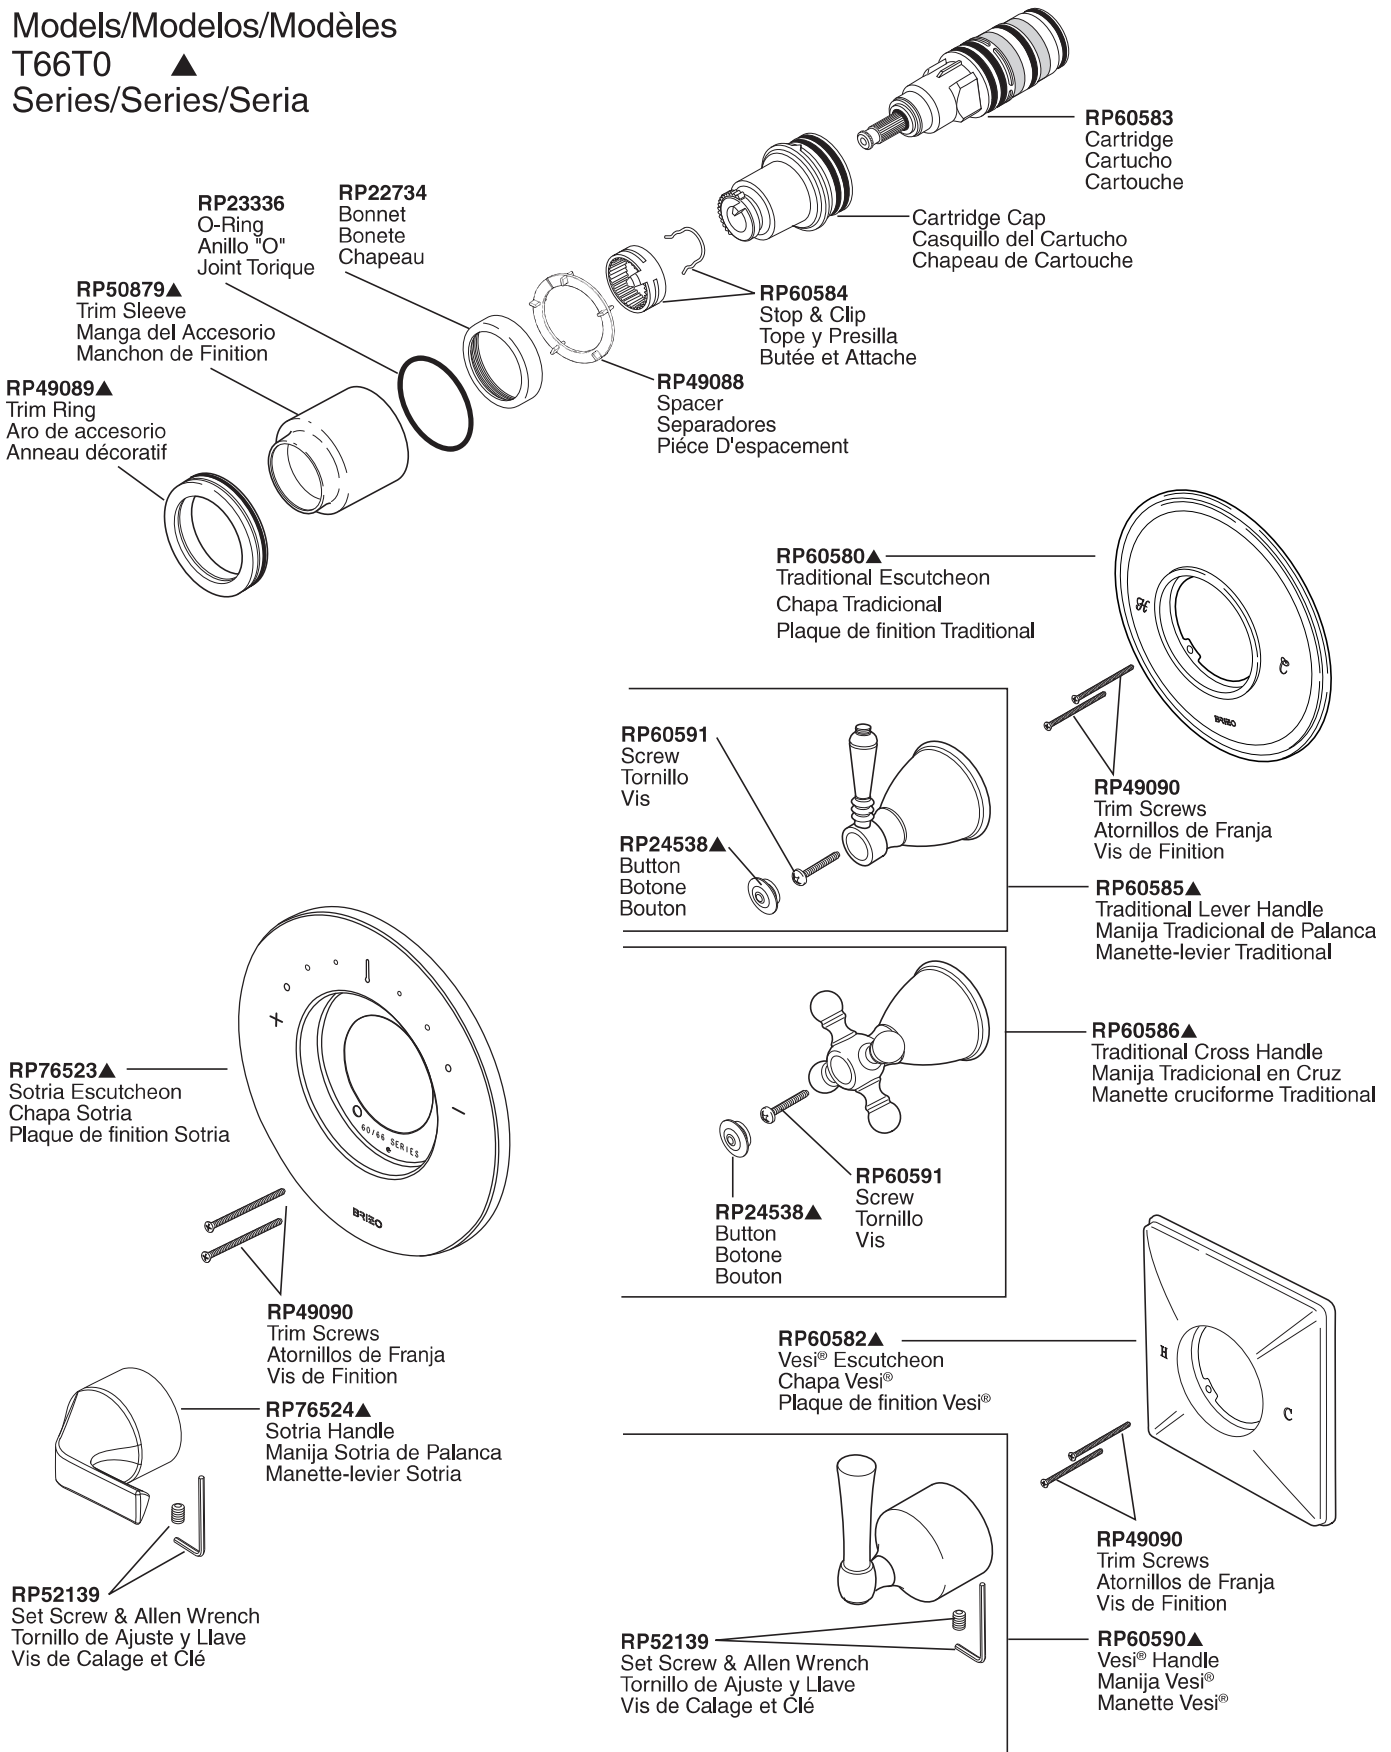

Models/Modelos/Modèles
T66T0 ▲
Series/Series/Seria

▲Specify Finish/Especifique el Acabado/Précisez le Fini