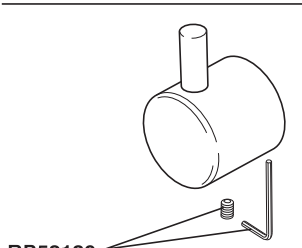

RP52139
Set Screw & Allen Wrench
Tornillo de Ajuste y Llave
Vis de Calage et Clé

RP60589▲
Odin™ Handle
Manija Odin™
Manette Odin™

RP70911▲
Charlotte™ Lever Handle
Manija Charlotte™ de Palanca
Manette-levier Charlotte™