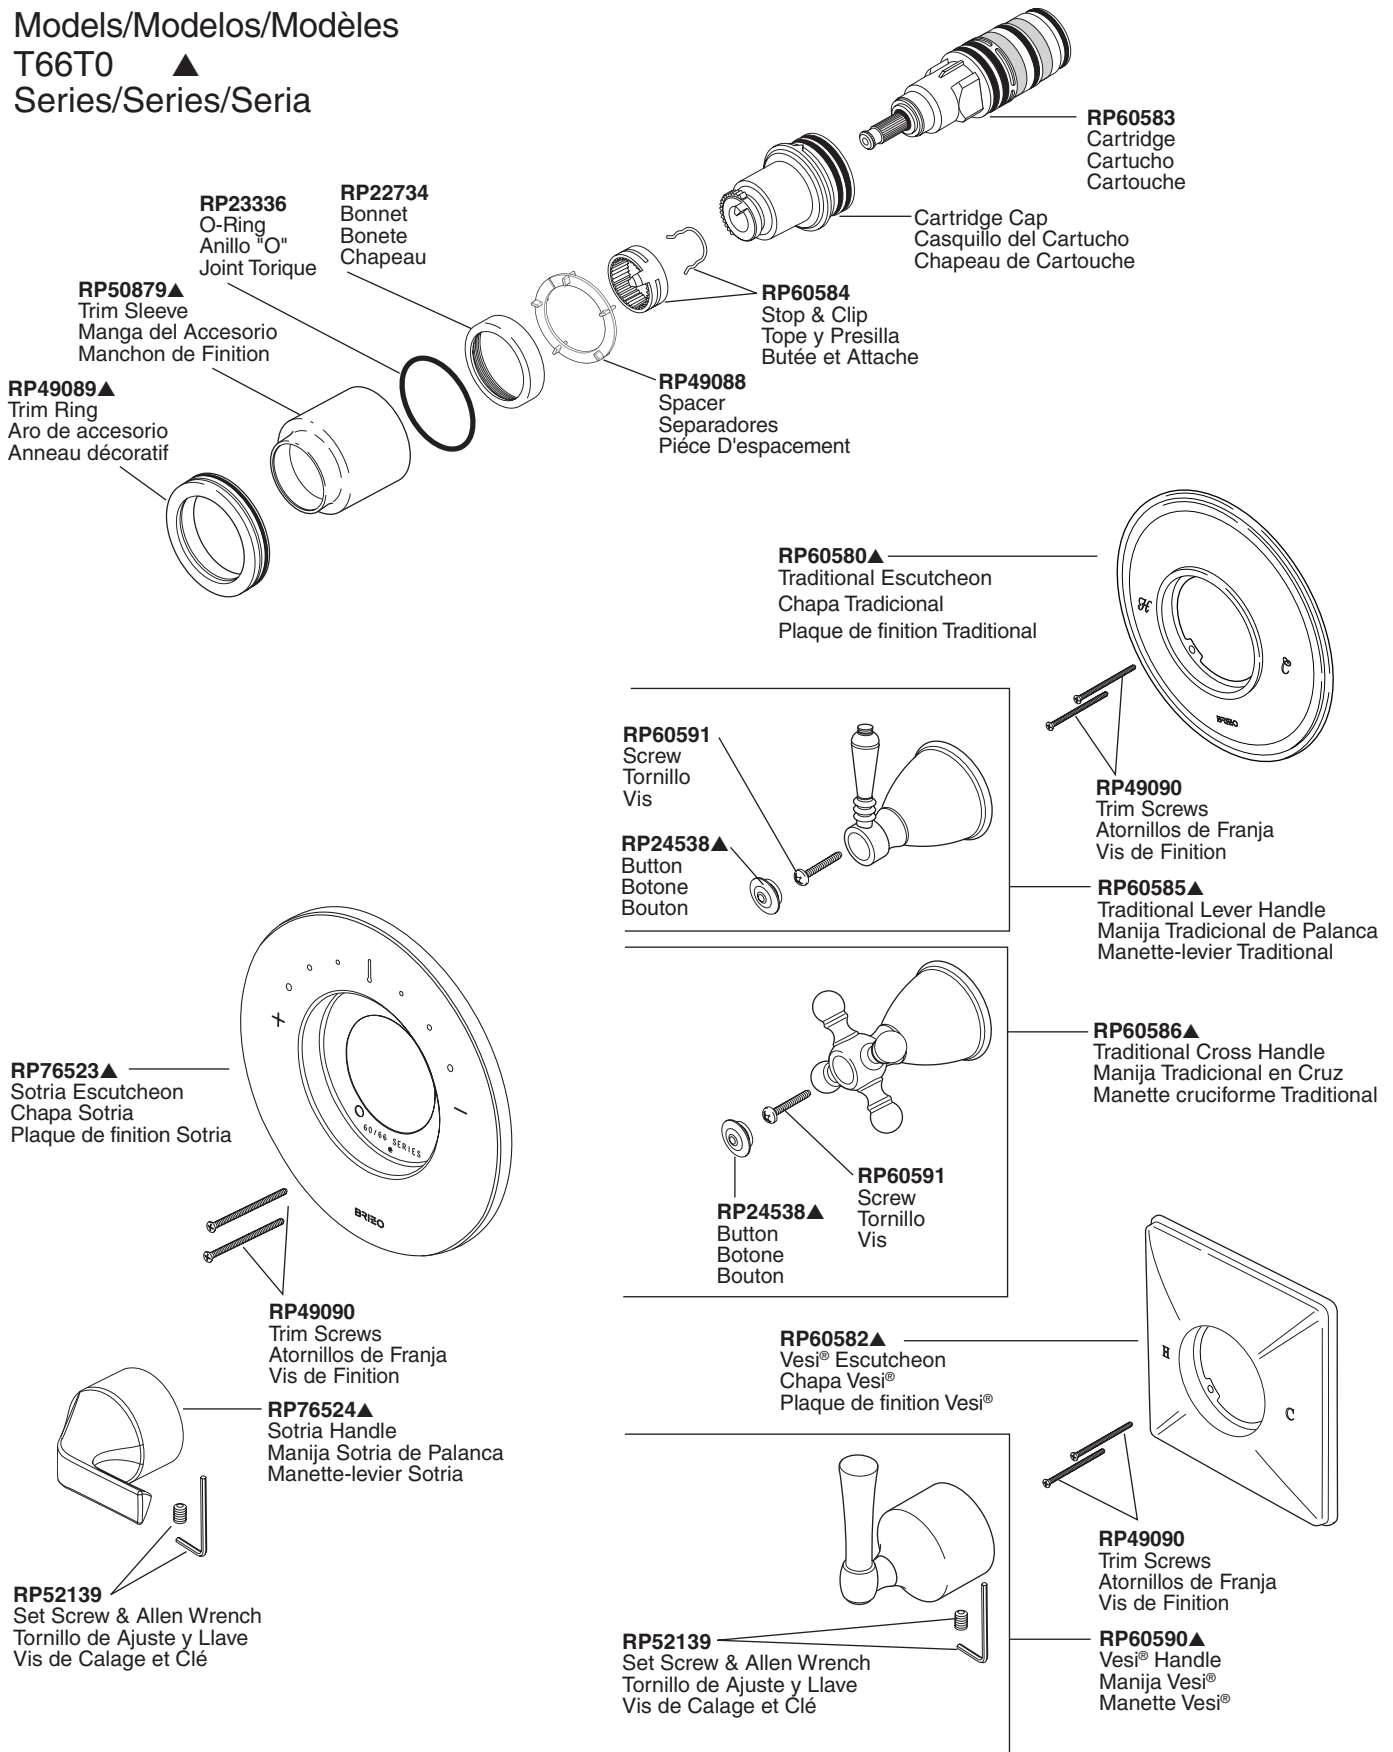

Models/Modelos/Modèles

T66T0 ▲

Series/Series/Seria

▲Specify Finish/Especifique el Acabado/Précisez le Fini