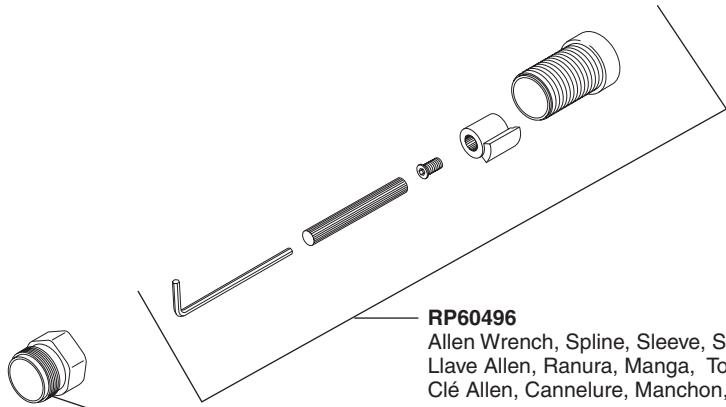

**RP52139**  
Set Screw & Allen Wrench  
Tornillo de Ajuste y Llave  
Vis de Calage et Clé

▲Specify Finish/Especifique el Acabado/Précisez le Fini

Models/Modelos/Modèles

T66605▲, T66630▲, T66636▲,  
 T66638▲, T66640▲, T66650▲,  
 T66675▲, T66685▲, T66690▲ &  
 T66695▲

Series/Series/Seria

**RP74456**  
 Available Extension Kit  
 Kit de Extensión disponible  
 Kit d'extension disponibles

**RP60496**  
 Allen Wrench, Spline, Sleeve, Screw and Adapter  
 Llave Allen, Ranura, Manga, Tornillo y Adaptador  
 Clé Allen, Cannelure, Manchon, Vis et Adaptateur