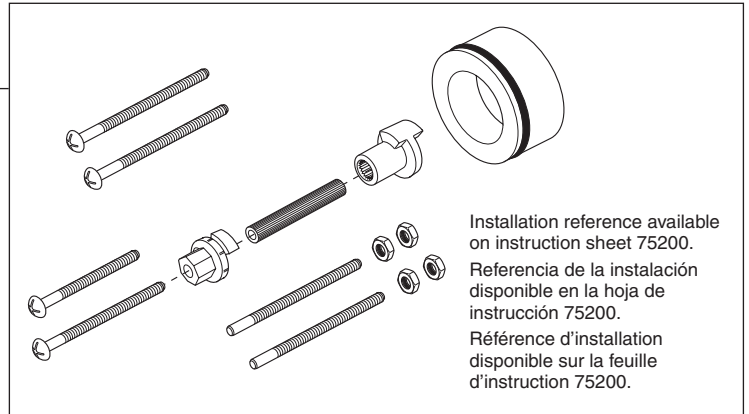

RP60588▲
RSVP® Cross Handle
Manija en Cruz RSVP®
Manette cruciforme RSVP®

RP72604
Optional Extension Kit
Kit opcional de la extensión
Kit facultatif de rallonge

Installation reference available
on instruction sheet 75200.
Referencia de la instalación
disponible en la hoja de
instrucción 75200.
Référence d'installation
disponible sur la feuille
d'instruction 75200.

RP60589▲
Odin™ Handle
Manija Odin™
Manette Odin™

RP70911▲
Charlotte™ Lever Handle
Manija Charlotte™ de Palanca
Manette-levier Charlotte™