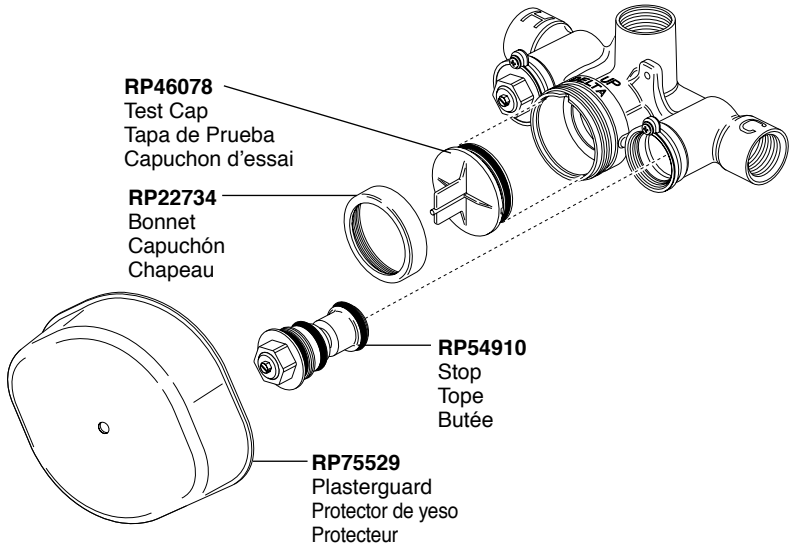

Model/Modelo/Modèle
R66000-WS