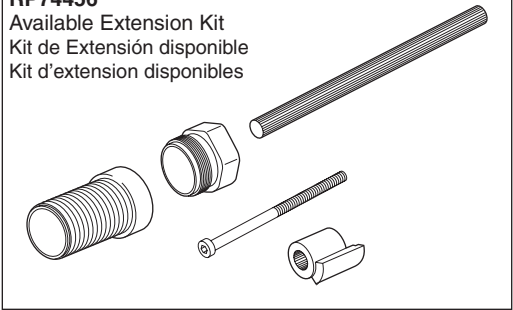

Models/Modelos/Modèles

T66605▲, T66630▲, T66636▲,
T66638▲, T66640▲, T66650▲,
T66675▲, T66685▲, T66690▲ &
T66695▲

Series/Series/Seria

RP74456

Available Extension Kit
Kit de Extensión disponible
Kit d'extension disponibles

RP60496

Allen Wrench, Spline, Sleeve, Screw and Adapter
Llave Allen, Ranura, Manga, Tornillo y Adaptador
Clé Allen, Cannelure, Manchon, Vis et Adaptateur

RP54912

Bonnet Nut
Bonete
Chapeau Fileté