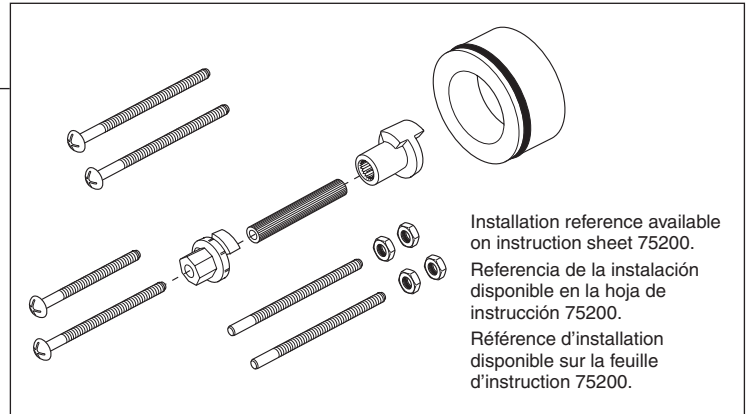

RP52139
Set Screw & Allen Wrench
Tornillo de Ajuste y Llave
Vis de Calage et Clé

RP60588▲
RSVP® Cross Handle
Manija en Cruz RSVP®
Manette cruciforme RSVP®

RP72604
Optional Extension Kit
Kit opcional de la extensión
Kit facultatif de rallonge