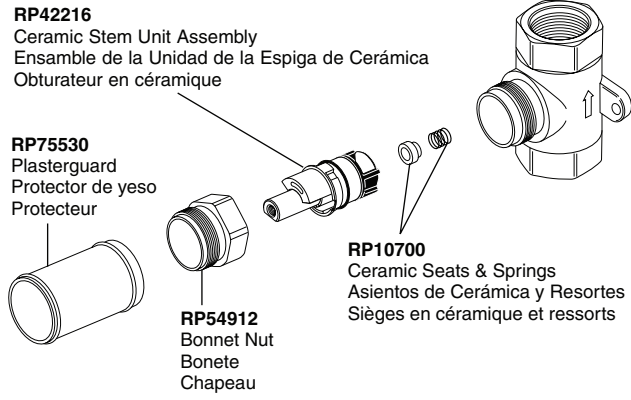

T66695▲
 RSVP® Cross
 Cruz RSVP®
 Cruciforme RSVP®

▲ Specify Finish / Especifique el Acabado / Précisez le Fini

Model/Modelo/Modèle
R66000-WS

RP72604

Optional Extension Kit
Kit opcional de la extensión
Kit facultatif de rallonge

Model/Modelo/Modèle
 85730
 Series/Series/Seria
Virage®

RP62451▲
 Hand Held Shower
 Regadera de Mano
 Douche à main

RP62600▲
 Wall Outlet
 Codo de pared
 para el suministro
 Sortie de douche
 de mur

RP49645▲
 Hose & Gaskets
 Manguera con
 Empaques
 Tuyau avec joints