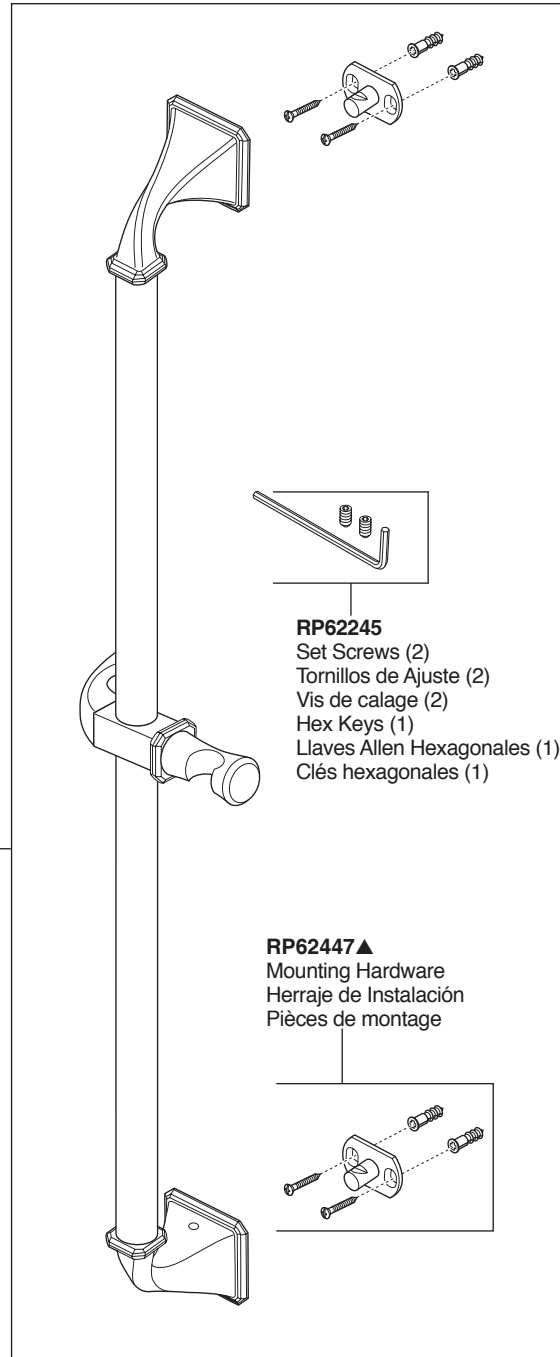

Model/Modelo/Modèle
85730
Series/Series/Seria
Virage®

RP62451▲
Hand Held Shower
Regadera de Mano
Douche à main

RP62600▲
Wall Outlet
Codo de pared
para el suministro
Sortie de douche
de mur

RP49645▲
Hose & Gaskets
Manguera con
Empaques
Tuyau avec joints

RP62601▲
Slide Bar Assembly
Ensamble De Barra
De Diapositiva
De Barre coulissante

▲Specify Finish / Especificque el Acabado / Précisez le Fini