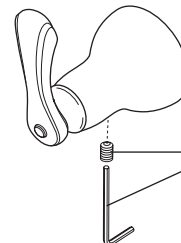

RP52139
Set Screw & Allen Wrench
Tornillo de Ajuste y Llave
Vis de Calage et Clé

RP60589▲
Odin™ Handle
Manija Odin™
Manette Odin™

RP70911▲
Charlotte™ Lever Handle
Manija Charlotte™ de Palanca
Manette-levier Charlotte™

RP60580▲
Baliza® Escutcheon
Chapa Baliza®
Plaque de finition Baliza®

RP70910▲
Charlotte™
Escutcheon
Chapa
Charlotte™
Plaque de
finition Charlotte™

RP52139
Set Screw & Allen Wrench
Tornillo de Ajuste y Llave
Vis de Calage et Clé

RP49090
Trim Screws
Atornillos de Franja
Vis de Finition

RP62911▲
Baliza® Lever Handle
Manija Baliza® de Palanca
Manette-levier Baliza®

RP49090
Trim Screws
Atornillos de Franja
Vis de Finition

RP52139
Set Screw & Allen Wrench
Tornillo de Ajuste y Llave
Vis de Calage et Clé