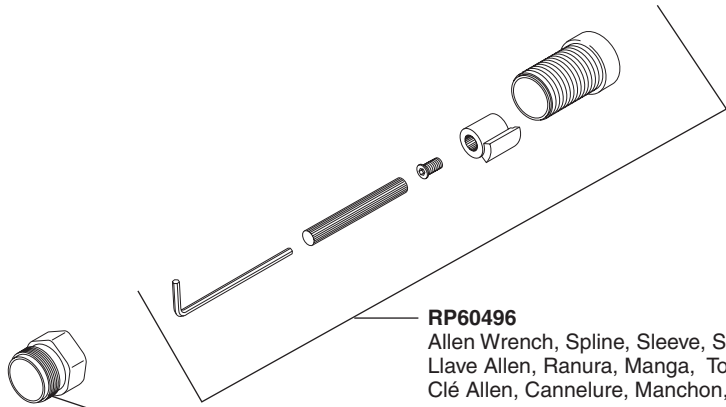

Models/Modelos/Modèles

T66605▲, T66630▲, T66636▲,
T66638▲, T66640▲, T66650▲,
T66675▲, T66685▲, T66690▲ &
T66695▲

Series/Series/Seria

RP74456

Available Extension Kit
Kit de Extensión disponible
Kit d'extension disponibles

RP60496

Allen Wrench, Spline, Sleeve, Screw and Adapter
Llave Allen, Ranura, Manga, Tornillo y Adaptador
Clé Allen, Cannelure, Manchon, Vis et Adaptateur

RP54912

Bonnet Nut
Bonete
Chapeau Fileté