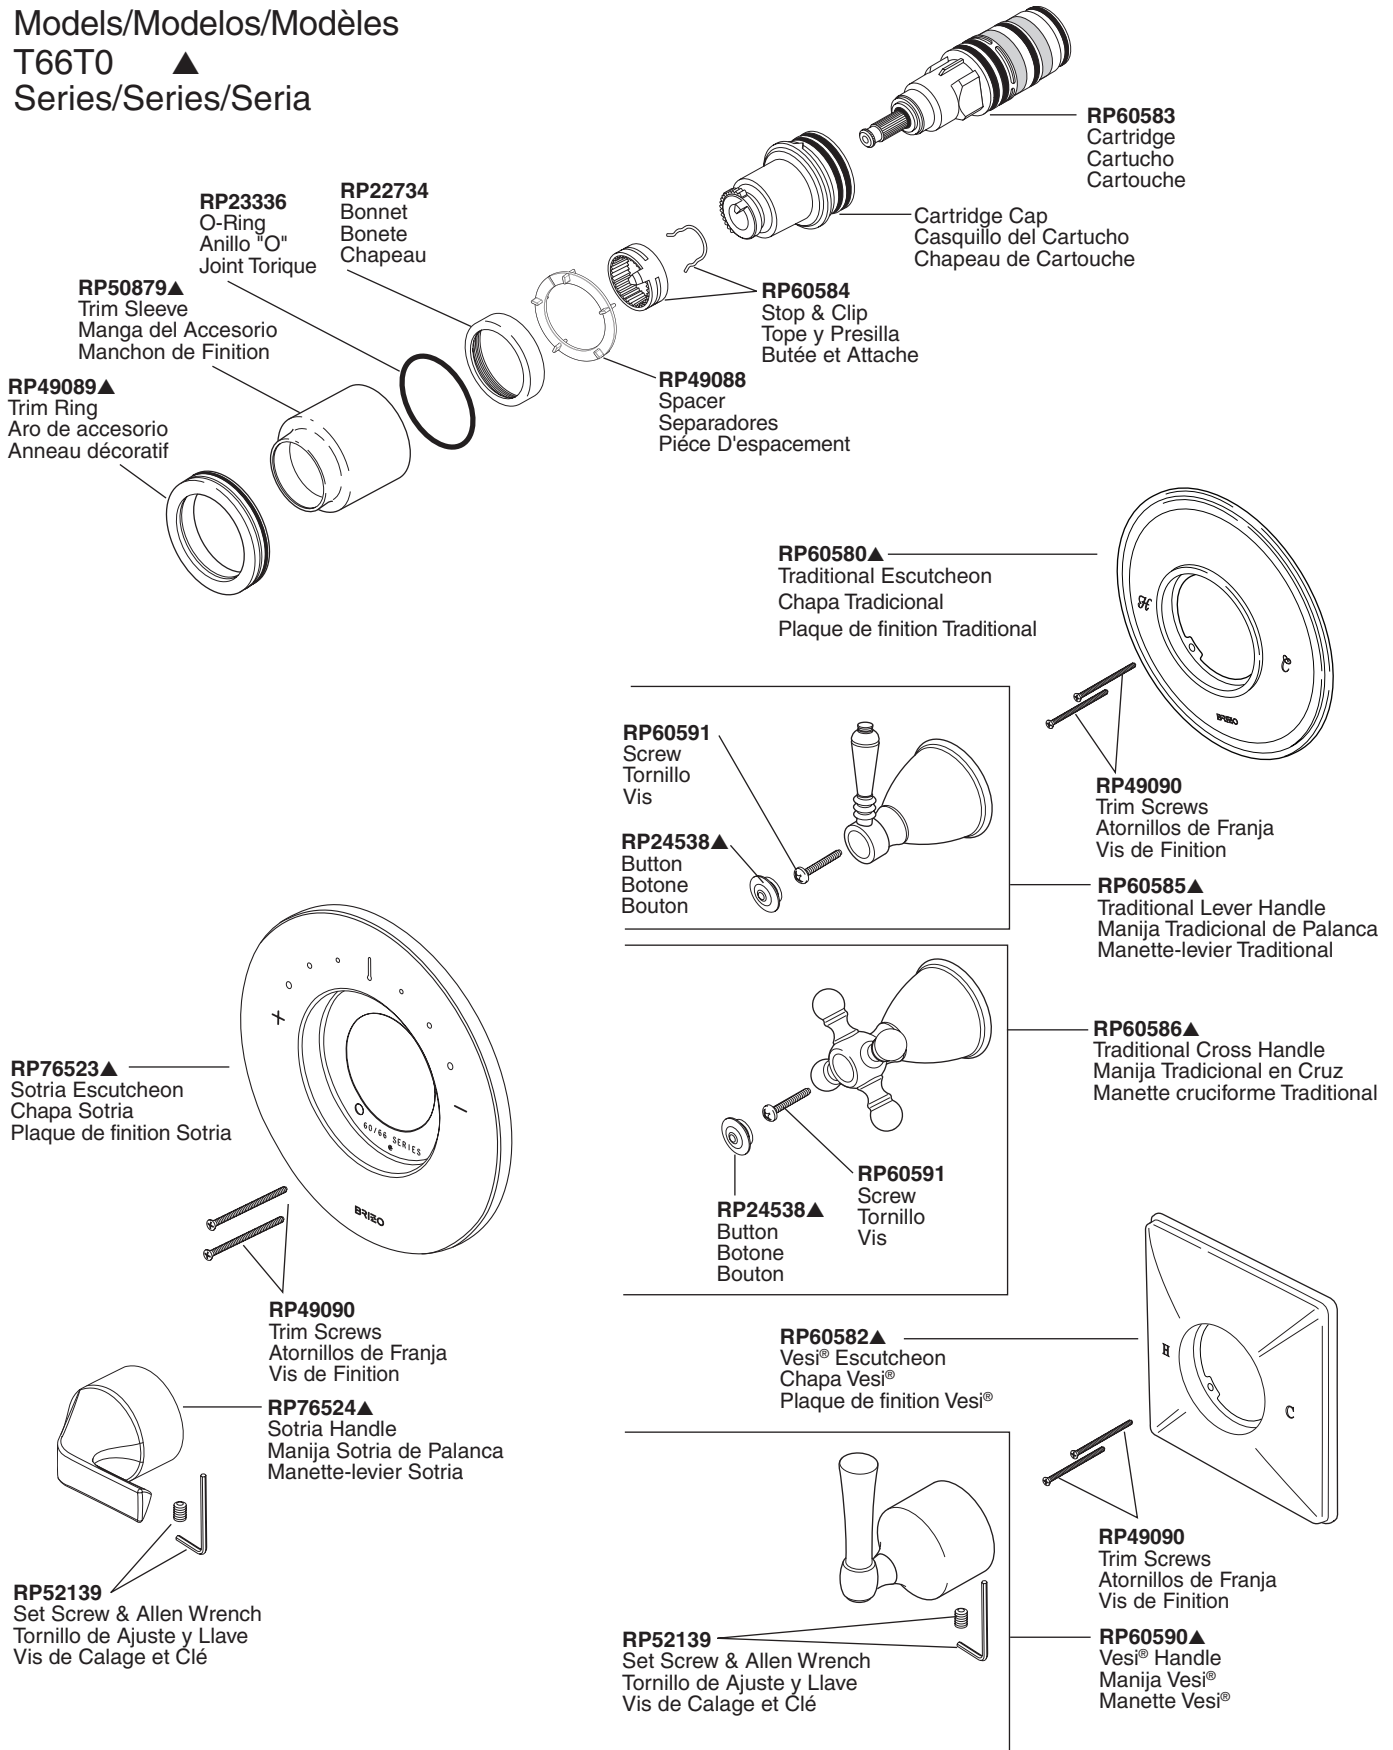

Models/Modelos/Modèles

T66T0 ▲

Series/Series/Seria

▲Specify Finish/Especifique el Acabado/Précisez le Fini

Models/Modelos/Modèles
T66T0 ▲
Series/Series/Seria

RP60581▲
Escutcheon
Chapetón
Rosace

RP52139
Set Screw & Allen Wrench
Tornillo de Ajuste y Llave
Vis de Calage et Clé

RP62598▲
Virage®
Escutcheon
Chapa
Virage®
Plaque de
finition Virage®

RP49090
Trim Screws
Atornillos de Franja
Vis de Finition

RP52139
Set Screw & Allen Wrench
Tornillo de Ajuste y Llave
Vis de Calage et Clé