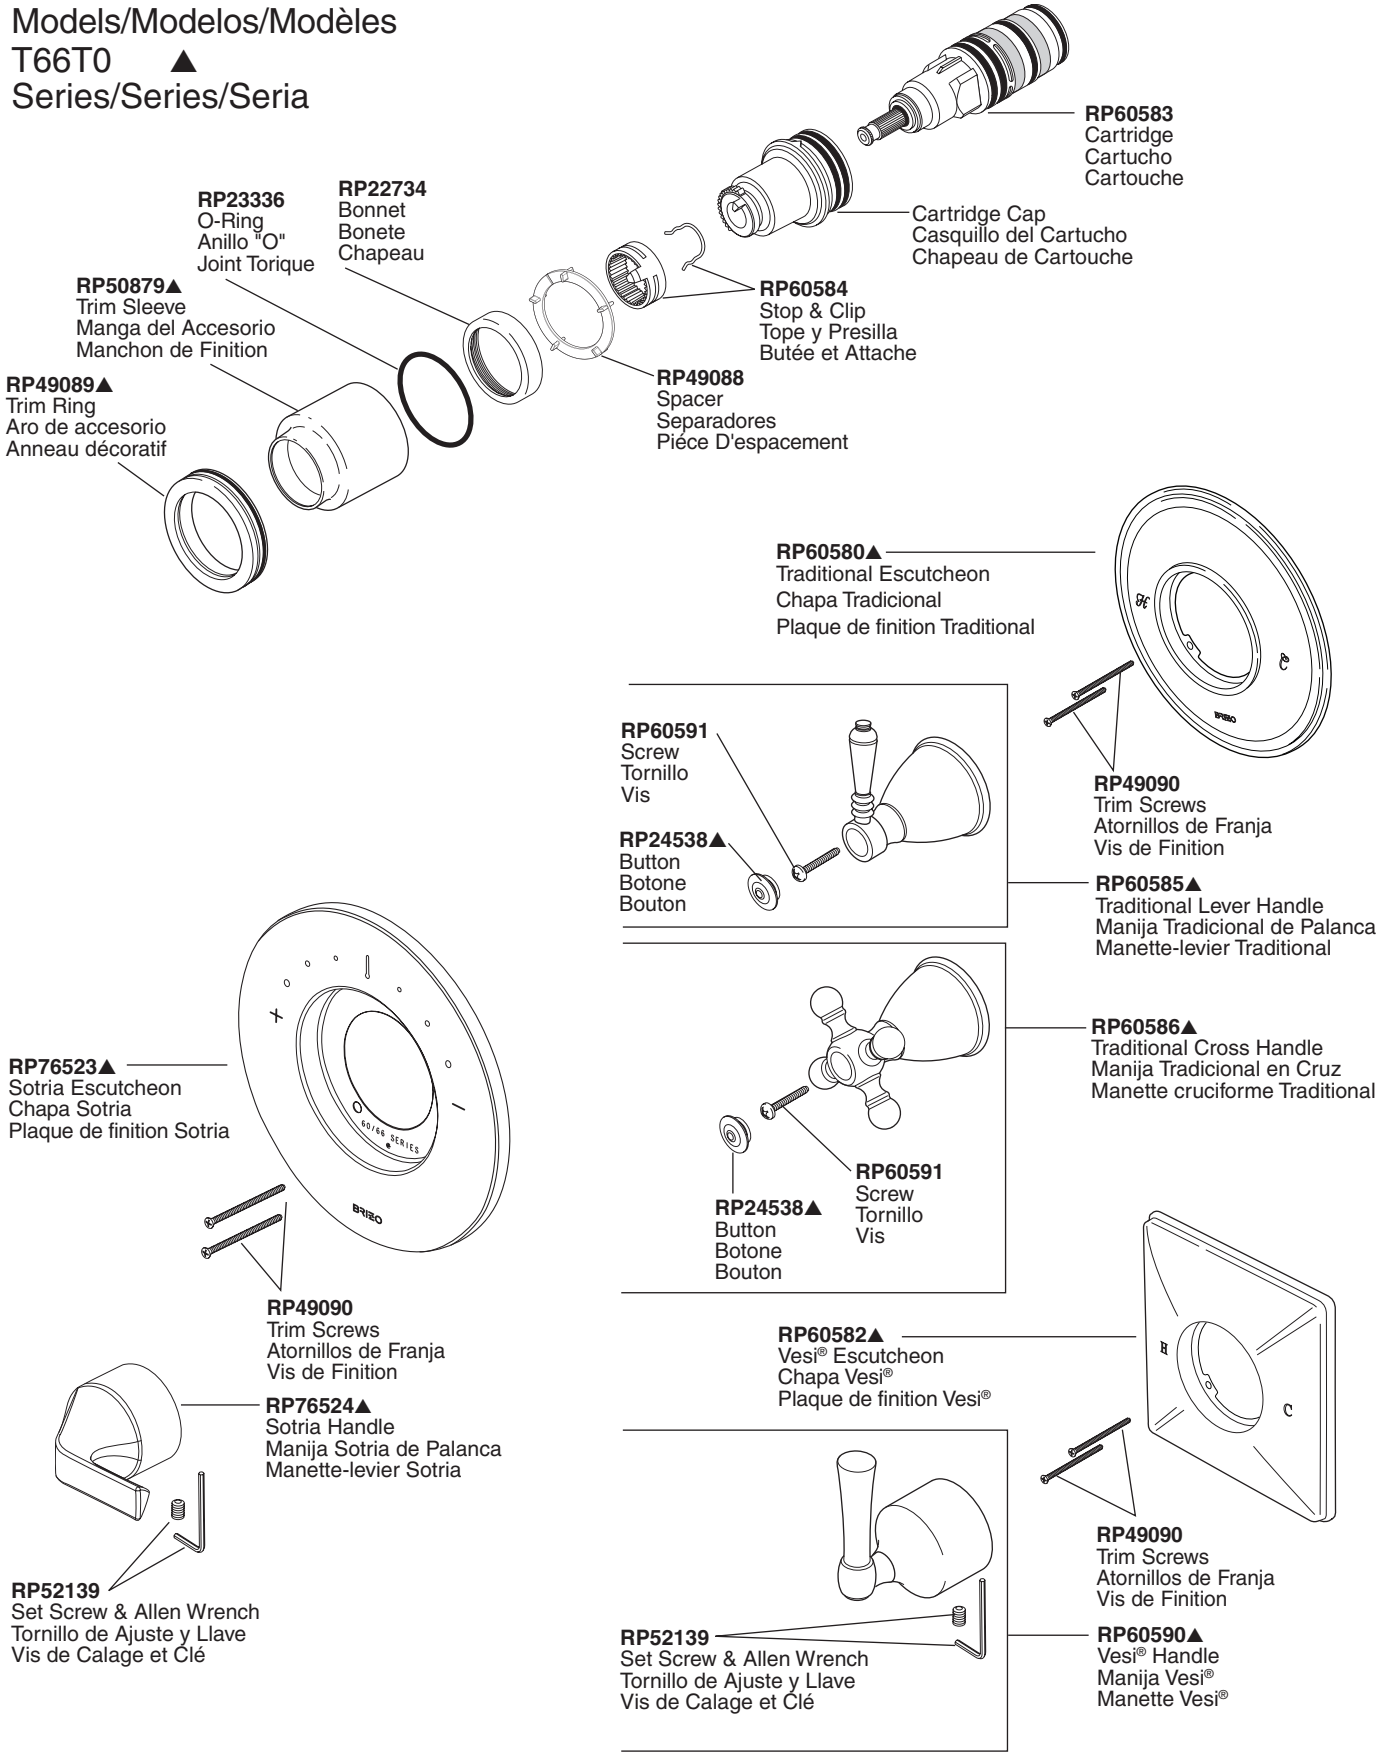

Models/Modelos/Modèles  
**T66T0** ▲  
 Series/Series/Seria

▲Specify Finish/Especifique el Acabado/Précisez le Fini

Models/Modelos/Modèles  
T66T0 ▲  
Series/Series/Seria

**RP52139**  
Set Screw & Allen Wrench  
Tornillo de Ajuste y Llave  
Vis de Calage et Clé

**RP52139**  
Set Screw & Allen Wrench  
Tornillo de Ajuste y Llave  
Vis de Calage et Clé

**RP52139**  
Set Screw & Allen Wrench  
Tornillo de Ajuste y Llave  
Vis de Calage et Clé

**RP60581▲**  
Escutcheon  
Chapetón  
Rosace

**RP52139**  
Set Screw & Allen Wrench  
Tornillo de Ajuste y Llave  
Vis de Calage et Clé

Models/Modelos/Modèles

T66605▲, T66630▲, T66636▲,  
 T66638▲, T66640▲, T66650▲,  
 T66675▲, T66685▲, T66690▲ &  
 T66695▲

**T66638▲**  
 Traditional Cross  
 Cruz Tradicional  
 Cruciforme Traditional

**T66640▲**  
 Vesi® Lever  
 Palanca Vesi®  
 Levier Vesi®

**T66650▲**  
 Sotria™ Lever  
 Palanca Sotria™  
 Levier Sotria<sup>MC</sup>