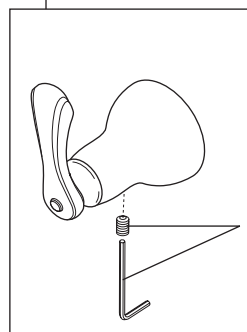

RP70910▲
Charlotte™
Escutcheon
Chapa
Charlotte™
Plaque de
finition Charlotte™

RP52139
Set Screw & Allen Wrench
Tornillo de Ajuste y Llave
Vis de Calage et Clé