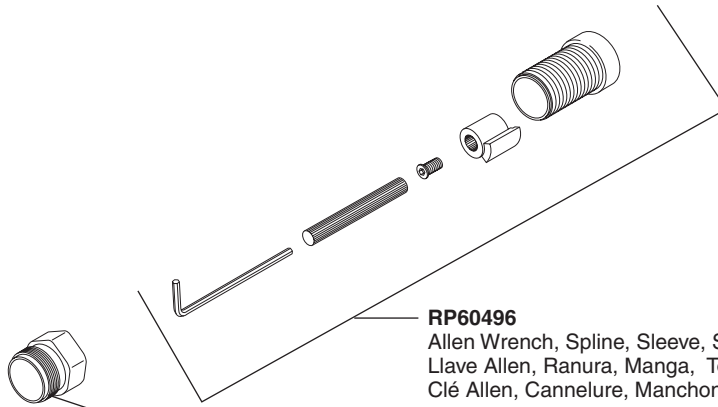

**RP52139**  
Set Screw & Allen Wrench  
Tornillo de Ajuste y Llave  
Vis de Calage et Clé

Models/Modelos/Modèles

T66605▲, T66630▲, T66636▲,  
 T66638▲, T66640▲, T66650▲,  
 T66675▲, T66685▲, T66690▲ &  
 T66695▲

Series/Series/Seria

**RP74456**

Available Extension Kit  
 Kit de Extensión disponible  
 Kit d'extension disponibles

**RP54912**  
 Bonnet Nut  
 Bonete  
 Chapeau Fileté

**RP60496**

Allen Wrench, Spline, Sleeve, Screw and Adapter  
 Llave Allen, Ranura, Manga, Tornillo y Adaptador  
 Clé Allen, Cannelure, Manchon, Vis et Adaptateur