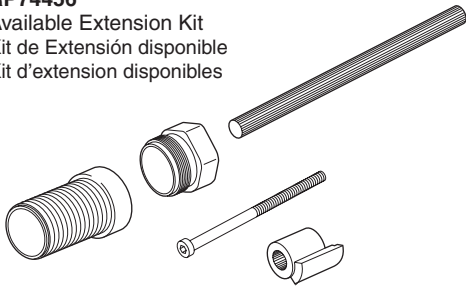

**RP52139**  
Set Screw & Allen Wrench  
Tornillo de Ajuste y Llave  
Vis de Calage et Clé

Models/Modelos/Modèles

T66605▲, T66630▲, T66636▲,  
 T66638▲, T66640▲, T66650▲,  
 T66675▲, T66685▲, T66690▲ &  
 T66695▲

Series/Series/Seria

**RP74456**

Available Extension Kit  
 Kit de Extensión disponible  
 Kit d'extension disponibles

**RP54912**  
 Bonnet Nut  
 Bonete  
 Chapeau Fileté

**RP60496**

Allen Wrench, Spline, Sleeve, Screw and Adapter  
 Llave Allen, Ranura, Manga, Tornillo y Adaptador  
 Clé Allen, Cannelure, Manchon, Vis et Adaptateur