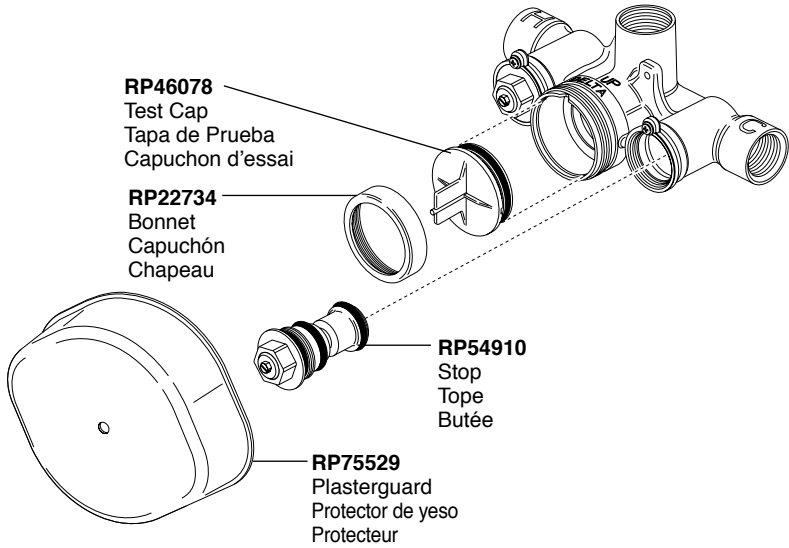

**T66675▲**  
 Odin™ Lever  
 Palanca Odin™  
 Levier Odin<sup>MC</sup>

**T66685▲**  
 Charlotte™ Lever  
 Palanca Charlotte™  
 Levier Charlotte<sup>MC</sup>

**T66690▲**  
 RSVP® Lever  
 Palanca RSVP®  
 Levier RSVP®

**T66695▲**  
 RSVP® Cross  
 Cruz RSVP®  
 Cruciforme RSVP®

▲ Specify Finish / Especifique el Acabado / Précisez le Fini

Model/Modelo/Modèle  
R66000-WS

**RP72604**  
Optional Extension Kit  
Kit opcional de la extensión  
Kit facultatif de rallonge