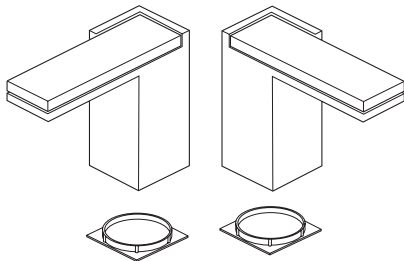

SIDERNA™ — WIDESPREAD LAVATORY

Model/Modelo—65380LF-LHP

LAVATORY

Note: Handles sold separately.
Nota: Manijas se vende por separado.
Note : Manettes vendu séparément.

- HL5380▲**
Handles (Metal Inserts) & Glide Rings
Manijas (insertos de metal) y aros deslizantes
Manettes (éléments rapportés en métal) et anneaux de glissement
- HL5381▲**
Handles (Green Glass Inserts) & Glide Rings
Manijas (insertos verdes de vidrio) y aros deslizantes
Manettes (éléments rapportés verts en verre) et anneaux de glissement
- HL5382▲**
Handles (Solar Gray Glass Inserts) & Glide Rings
Manijas (insertos gris solares de vidrio) y aros deslizantes
Manettes (éléments rapportés gris en verre) et anneaux de glissement

RP28653▲
Metal Pop-Up Assembly Less Lift Rod
Ensamble de Metal del Desagüe Automático Menos la Barra de Alzar
Renvoi Mécanique en Métal Sans la Tige de Manoeuvre