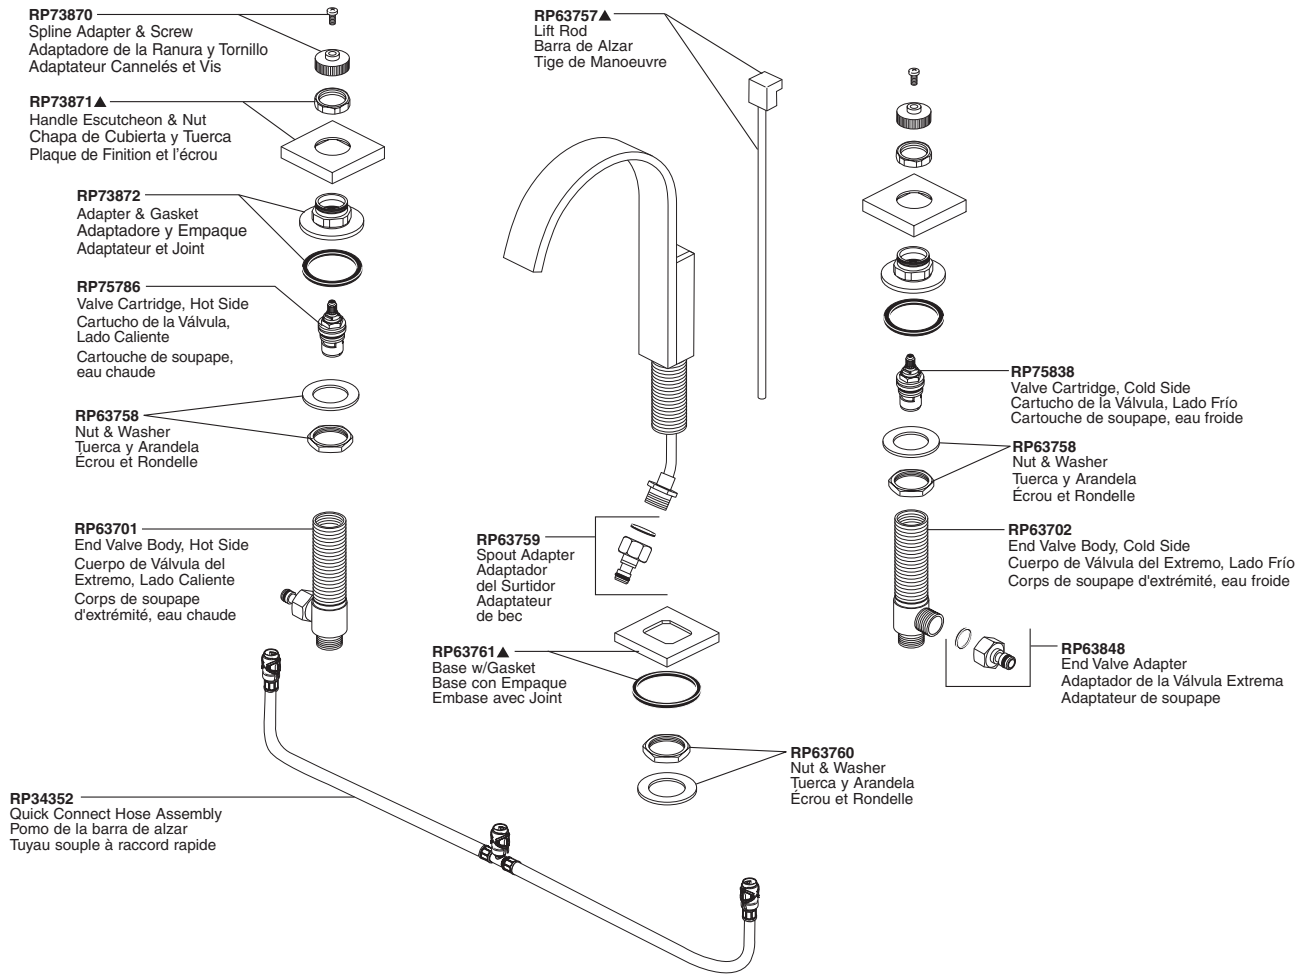

SIDERNA™ — WIDESPREAD LAVATORY

Model/Modelo—65380LF-LHP

LAVATORY

Note: Handles sold separately.
Nota: Manijas se vende por separado.
Note : Manettes vendu séparément.

- HL5380▲**
Handles (Metal Inserts) & Glide Rings
Manijas (insertos de metal) y aros deslizantes
Manettes (éléments rapportés en métal) et anneaux de glissement
- HL5381▲**
Handles (Green Glass Inserts) & Glide Rings
Manijas (insertos verdes de vidrio) y aros deslizantes
Manettes (éléments rapportés verts en verre) et anneaux de glissement
- HL5382▲**
Handles (Solar Gray Glass Inserts) & Glide Rings
Manijas (insertos gris solares de vidrio) y aros deslizantes
Manettes (éléments rapportés gris en verre) et anneaux de glissement

RP28653▲
Metal Pop-Up Assembly Less Lift Rod
Ensamble de Metal del Desagüe Automático Menos la Barra de Alzar
Renvoi Mécanique en Métal Sans la Tige de Manoeuvre