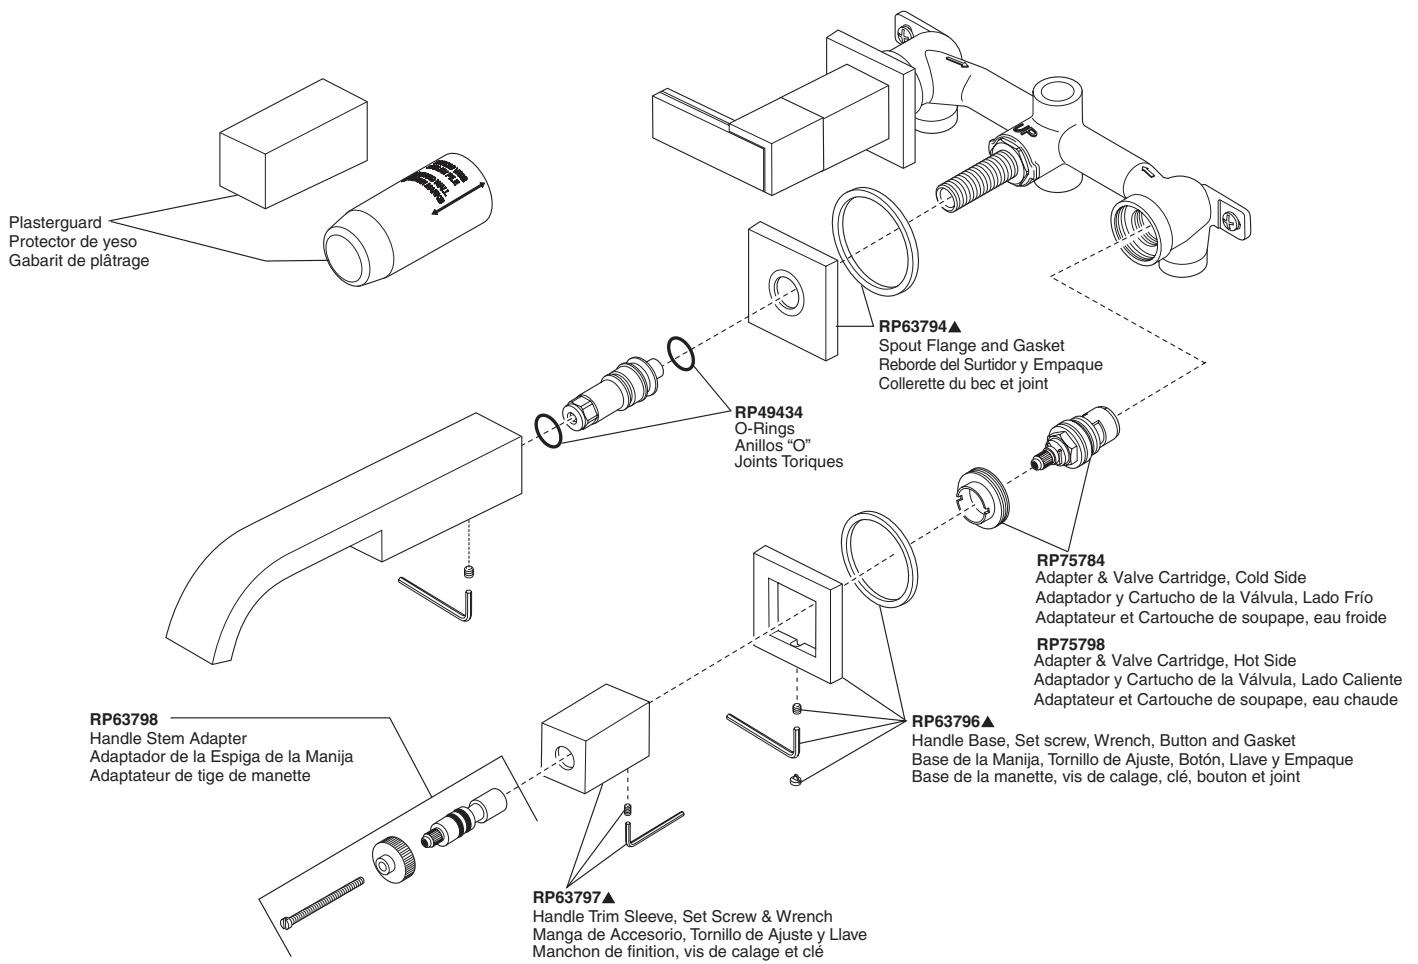

SIDERNA™ — ON-WALL LAVATORY

Model/Modelo—65880LF-LHP

LAVATORY

Note: Handles sold separately.
Nota: Manijas se vende por separado.
Note : Manettes vendu séparément.

HL5880▲
Handles (Metal Inserts) & Glide Rings
Manijas
Poignées

HL5881▲
Handles (Green Glass Inserts) & Glide Rings
Manijas del Vidrio
Poignées en verre

HL5882▲
Handles (Solar Gray Glass Inserts) & Glide Rings
Manijas del Vidrio
Poignées en verre