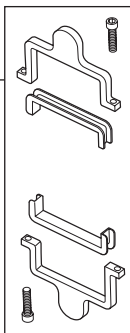

RP49090
Trim Screws
Atornillos de Franja
Vis de Finition

RP12630
Longer Screws
Tornillos Más Grandes
Vis Plus Longues

RP49099▲
Handle Assembly
Ensamble de la Manija
Poignée

RP49098▲
Temperature Knob, Cover & Screw
Perilla de la Temperatura, Cubierta y Tornillo
Poignée de Réglage de Température et Vis

RP49126▲
Tub Spout/Pull-Up Diverter
Tubo de Salida para Bañera/
Botón Desviador de Alzar
Bec/avec dérivation à trette

- ▲ Specify Finish
- ▲ Especificó el Acabado
- ▲ Précisez le Fini

T60080, T60280 & T60480 Models / Modelos / Modèles

Model 81380▲
Showerhead
Cabeza de Regadera
Pomme de Douche

RP71650▲
Shower Arm & Flange
Brazo de Regadera y Pestaña
Tuyau de Pomme de Douche et Collettere

RP63688
Mounting Plates, Sleeves & Screws
Placas de montaje, mangas y Tornillos
Plaques de montage, manchons et vis