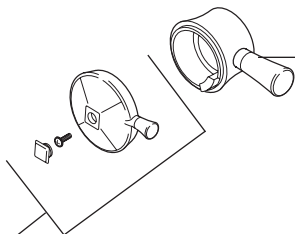

RP23336
O-Ring
Anillo "O"
Joint Torique

RP49089▲
Trim Ring
Aro de accesorio
Anneau décoratif

RP49188▲
Escutcheon
(Diag. Screw Holes)
Chapetón
(Huecos para los
Tornillos Diagonales)
Rosace
(Trous de Vis
en Diagonale)

RP49090
Trim Screws
Atornillos de Franja
Vis de Finition

RP12630
Longer Screws
Tornillos Más Grandes
Vis Plus Longues

RP49099▲
Handle Assembly
Ensamble de la Manija
Poignée

RP49098▲
Temperature Knob, Cover & Screw
Perilla de la Temperatura, Cubierta y Tornillo
Poignée de Réglage de Température et Vis