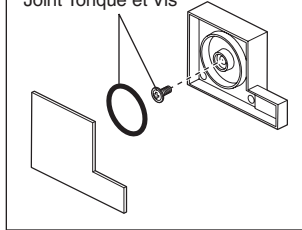

RP63684▲
Temperature Knob Assembly
Perilla de la Temperatura
Poignée de Réglage de Température

RP63686▲
Handle Assembly
Ensamble de la Manija
Poignée