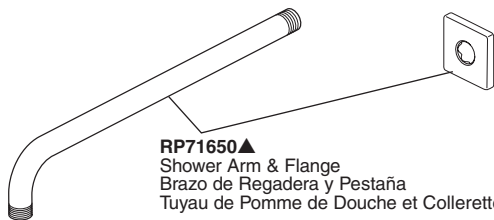

RP47201
Cartridge Assembly
Cartucho
Cartouche