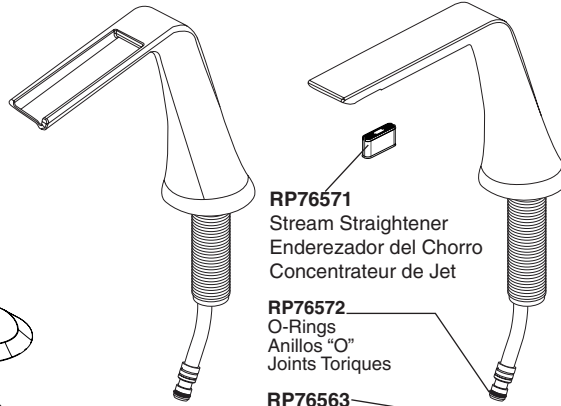

Model/Modelo/Modèle
 65350LF ▲ & 65351LF ▲
 Series/Series/Seria
 Sotria™

RP73870
 Spline Adapter & Screw
 Adaptadore de la Ranura y Tornillo
 Adaptateur Cannelés et Vis

RP76568 ▲
 Handle Escutcheon & Nut
 Chapa de Cubierta y Tuerca
 Plaque de Finition et l'écrou

RP73872
 Mounting nut & Gasket
 Brida de Montaje con Empaque
 Colerette avec joint

RP75786
 Valve Cartridge, Hot Side
 Cartucho de la Válvula ,
 Lado Caliente
 Cartouche de soupape,
 eau chaude

RP63758
 Gasket, Nut & Washer
 Empaque, Tuerca y Arandela
 Joint, écrou et rondelle

RP28653 ▲
 Metal Pop-Up Assembly Less Lift Rod
 Ensamble de Metal del Desagüe
 Automático Sin la Barra de Alzar
 Renvoi Mécanique en Métal Sans
 la Tige de Manoeuvre

RP76571
 Stream Straightener
 Enderezador del Chorro
 Concentrateur de Jet

RP63507
 Outlet Hose
 Manguera de Salida
 Flexible de sortie

RP76567 ▲
 Handles (Metal Inserts) & Glide Rings
 Manijas (insertos de metal) y aros
 deslizantes
 Manettes (éléments rapportés en métal)
 et anneaux de glissement