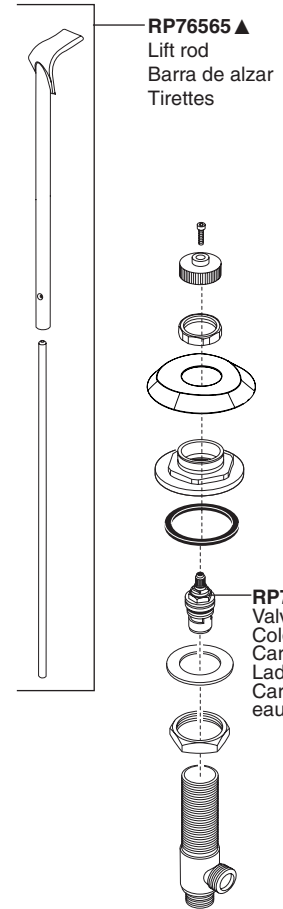

Model/Modelo/Modèle
 65350LF ▲ & 65351LF ▲
 Series/Series/Seria
 Sotria™

RP73870
 Spline Adapter & Screw
 Adaptadore de la Ranura y Tornillo
 Adaptateur Cannelés et Vis

RP76568 ▲
 Handle Escutcheon & Nut
 Chapa de Cubierta y Tuerca
 Plaque de Finition et l'écrou

RP73872
 Mounting nut & Gasket
 Brida de Montaje con Empaque
 Colerette avec joint

RP75786
 Valve Cartridge, Hot Side
 Cartucho de la Válvula ,
 Lado Caliente
 Cartouche de soupape,
 eau chaude

RP63758
 Gasket, Nut & Washer
 Empaque, Tuerca y Arandela
 Joint, écrou et rondelle

RP28653 ▲
 Metal Pop-Up Assembly Less Lift Rod
 Ensamble de Metal del Desagüe
 Automático Sin la Barra de Alzar
 Renvoi Mécanique en Métal Sans
 la Tige de Manoeuvre

RP76571
 Stream Straightener
 Enderezador del Chorro
 Concentrateur de Jet

RP63507
 Outlet Hose
 Manguera de Salida
 Flexible de sortie

RP76567 ▲
 Handles (Metal Inserts) & Glide Rings
 Manijas (insertos de metal) y aros
 deslizantes
 Manettes (éléments rapportés en métal)
 et anneaux de glissement