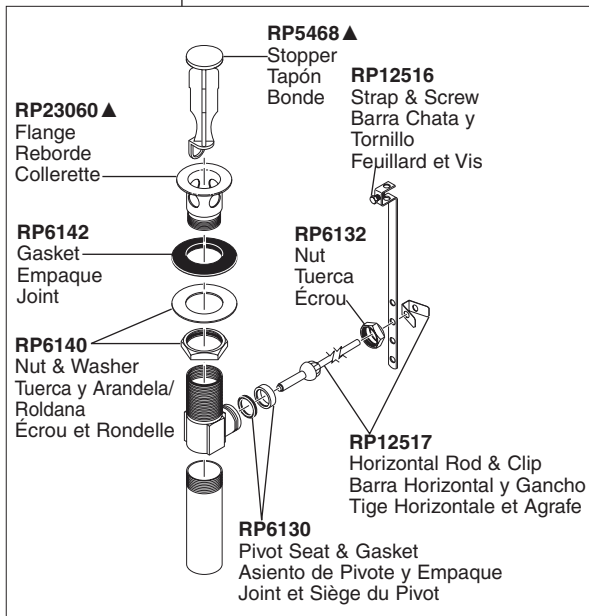

Model/Modelo/Modèle
 65350LF ▲ & 65351LF ▲
 Series/Series/Seria
 Sotria™

RP73870
 Spline Adapter & Screw
 Adaptadore de la Ranura y Tornillo
 Adaptateur Cannelés et Vis

RP76568 ▲
 Handle Escutcheon & Nut
 Chapa de Cubierta y Tuerca
 Plaque de Finition et l'écrou

RP73872
 Mounting nut & Gasket
 Brida de Montaje con Empaque
 Colerette avec joint

RP75786
 Valve Cartridge, Hot Side
 Cartucho de la Válvula ,
 Lado Caliente
 Cartouche de soupape,
 eau chaude

RP63758
 Gasket, Nut & Washer
 Empaque, Tuerca y Arandela
 Joint, écrou et rondelle

RP28653 ▲
 Metal Pop-Up Assembly Less Lift Rod
 Ensamble de Metal del Desagüe
 Automático Sin la Barra de Alzar
 Renvoi Mécanique en Métal Sans
 la Tige de Manoeuvre

RP76571
 Stream Straightener
 Enderezador del Chorro
 Concentrateur de Jet

RP76572
 O-Rings
 Anillos "O"
 Joints Toriques

RP76563
 Flow Regulator
 Regulador de flujo
 Régulateur de débit

RP53408
 Nut & Washer
 Tuerca y Arandela
 crou et rondelle

RP76569
 Clip & Tee
 Gancho y conexión
 L'agrafe et connexion