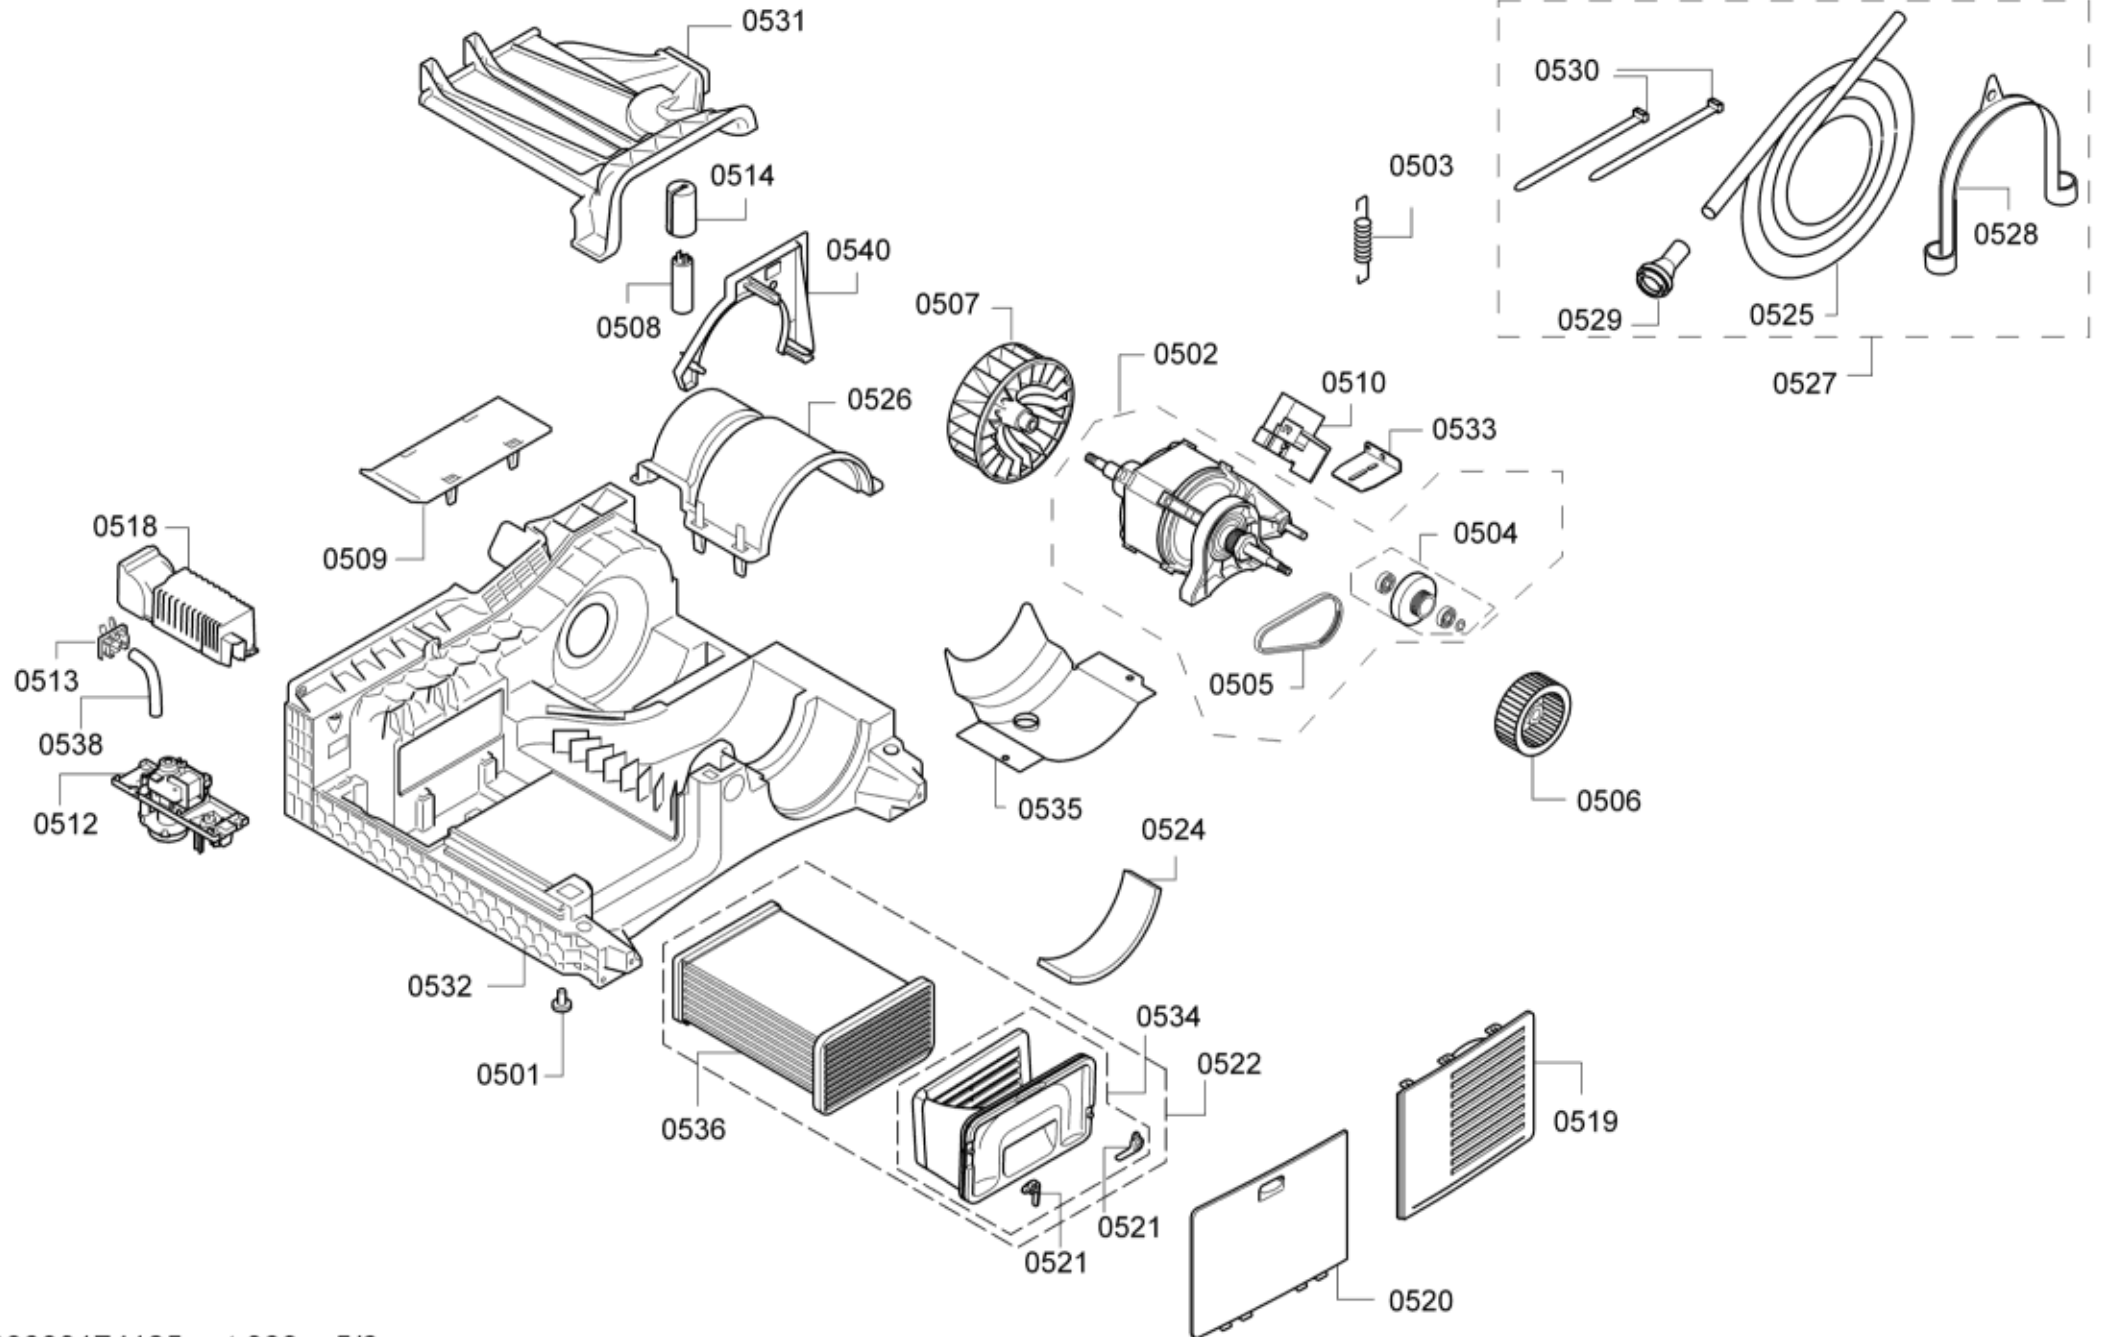

0199

Position ID	Part No.	Replacement	Description
0101	00753725		Cover
0102	00629454		Knob-programme
0103	00962824		Coupling
0104	00753596		Display
0106	00643560		Power cord
0107	00749161		Panel-facia
0108	00753700		Power module not programmed
0110	00753599		Operating module programmed
0120	00753673		Panel-insert
0121	00753672		Panel-insert
0122	00753676		Cover
8401	00785635		Instruction manual
8402	00785636		Instruction manual
8403	00785637		Instruction manual

Position ID	Part No.	Replacement	Description
0201	00711862		Panel side
0202	00711862		Panel side
0203	00687302		Front panel
0204	00475305		Hood
0205	00621457	00621457	Sealing
0206	00649016		Heating element
0207	00600157		Sensor NTC
0208	00617454		Limiter-temperature
0209	00713057		Case-rear part
0212	00749071		Duct
0213	00445049		Duct
0214	00623797		Latch
0215	00613752		Seal
0216	00613753		Sensor-NTC
0217	00749091		Electrode
0219	00713051		Bearing shield
0220	00623850		Switch-door
0222	00656034		Sealing
0223	00753637		Filter-fluff
0224	00624178		Holder
0226	00600811		Holder
0227	00623796		Cover
0229	00609166		Holder
0230	00687305		Worktop
0231	00613598		Wheel
0234	00605995		Plug
0235	00605994		Terminal

Position ID	Part No.	Replacement	Description
0401	00497211		Drive coupling
0402	00657917		Belt-drive
0403	00618931		Drum Sleeve Compl. Bearing
0404	00652500		Seal set - drum support
0405	00649045		Sealing
0407	00249014		Drum
0410	00652502	00652502	Taper
8401	00785635		Instruction manual
8402	00785636		Instruction manual
8403	00785637		Instruction manual