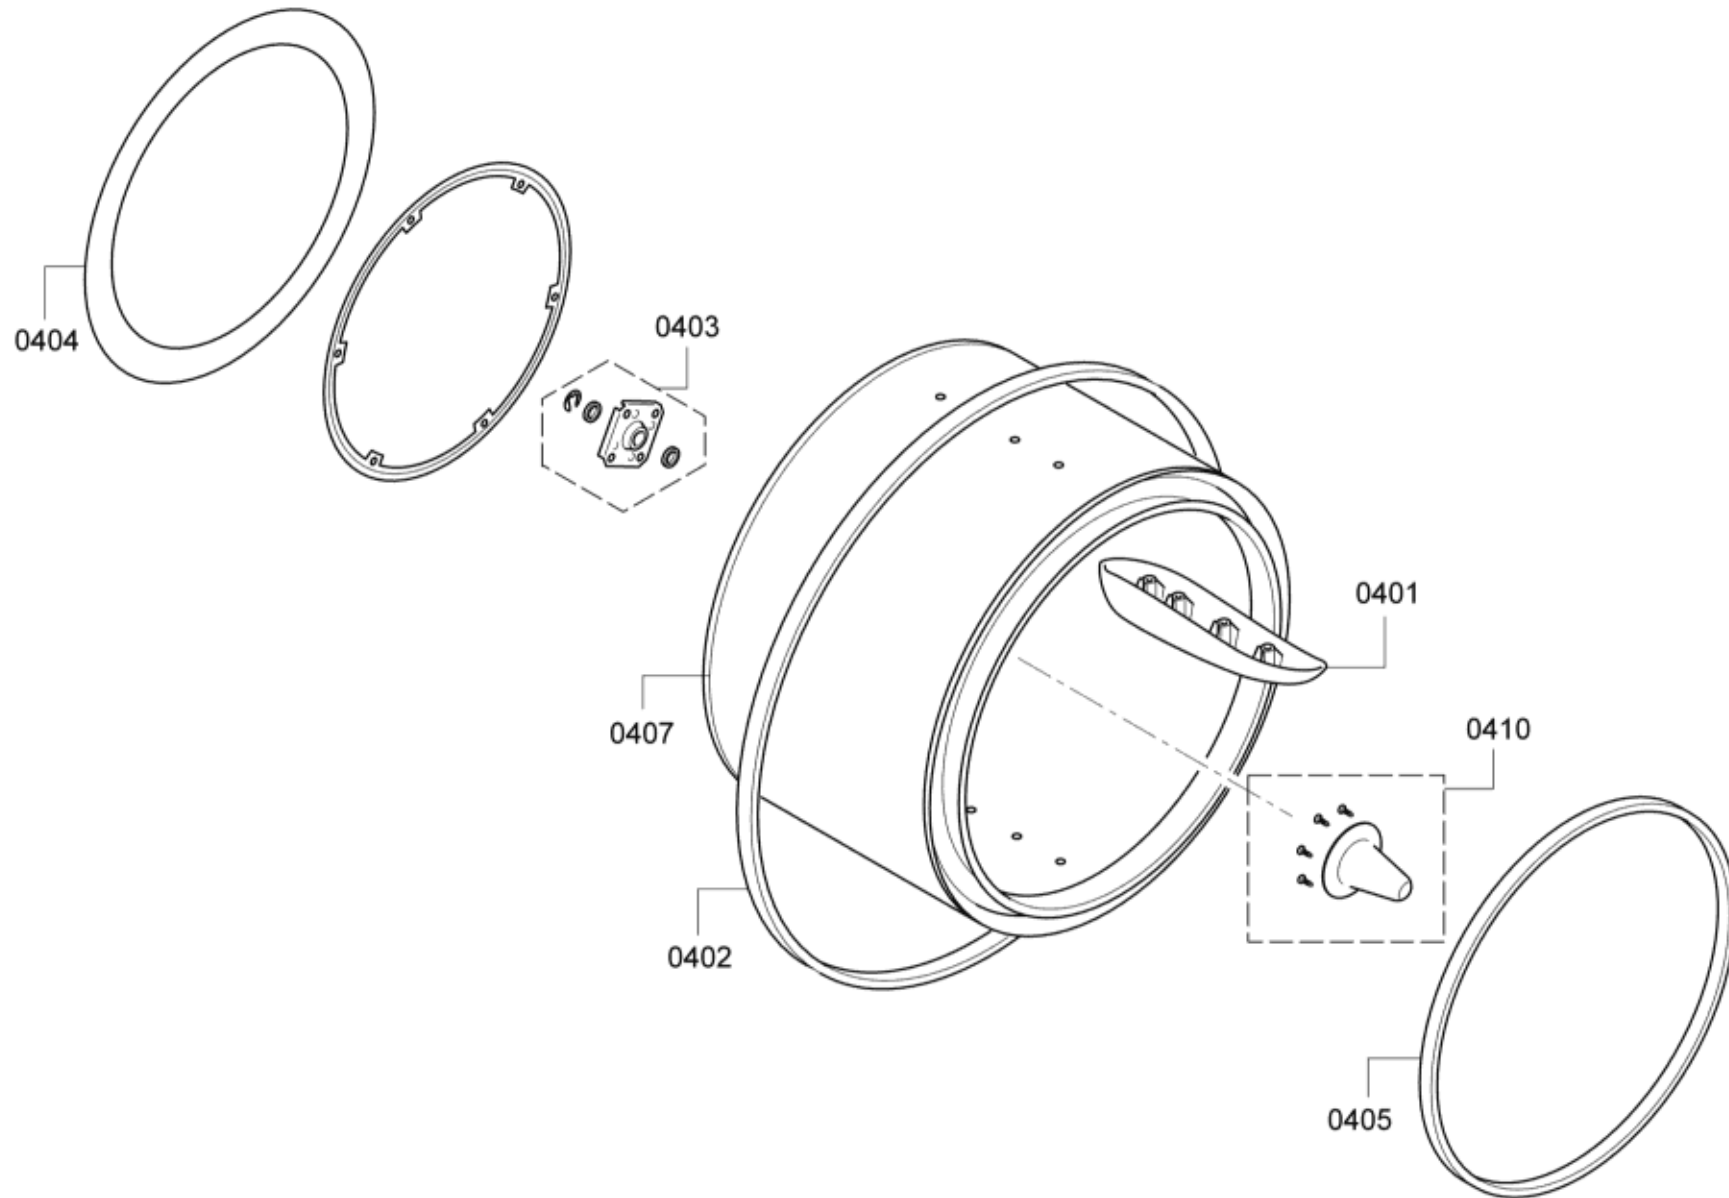

0199

Position ID	Part No.	Replacement	Description
0101	00753725		Cover
0102	00629454		Knob-programme
0103	00962824		Coupling
0104	00753596		Display
0106	00643560		Power cord
0107	00749161		Panel-facia
0108	00753700		Power module not programmed
0110	00753599		Operating module programmed
0120	00753673		Panel-insert
0121	00753672		Panel-insert
0122	00753676		Cover
8401	00785635		Instruction manual
8402	00785636		Instruction manual
8403	00785637		Instruction manual

Position ID	Part No.	Replacement	Description
0201	00711862		Panel side
0202	00711862		Panel side
0203	00687302		Front panel
0204	00475305		Hood
0205	00621457	00621457	Sealing
0206	00649016		Heating element
0207	00600157		Sensor NTC
0208	00617454		Limiter-temperature
0209	00713057		Case-rear part
0212	00749071		Duct
0213	00445049		Duct
0214	00623797		Latch
0215	00613752		Seal
0216	00613753		Sensor-NTC
0217	00749091		Electrode
0219	00713051		Bearing shield
0220	00623850		Switch-door
0222	00656034		Sealing
0223	00753637		Filter-fluff
0224	00624178		Holder
0226	00600811		Holder
0227	00623796		Cover
0229	00609166		Holder
0230	00687305		Worktop
0231	00613598		Wheel
0234	00605995		Plug
0235	00605994		Terminal

Position ID	Part No.	Replacement	Description
0401	00497211		Drive coupling
0402	00657917		Belt-drive
0403	00618931		Drum Sleeve Compl. Bearing
0404	00652500		Seal set - drum support
0405	00649045		Sealing
0407	00249014		Drum
0410	00652502	00652502	Taper
8401	00785635		Instruction manual
8402	00785636		Instruction manual
8403	00785637		Instruction manual