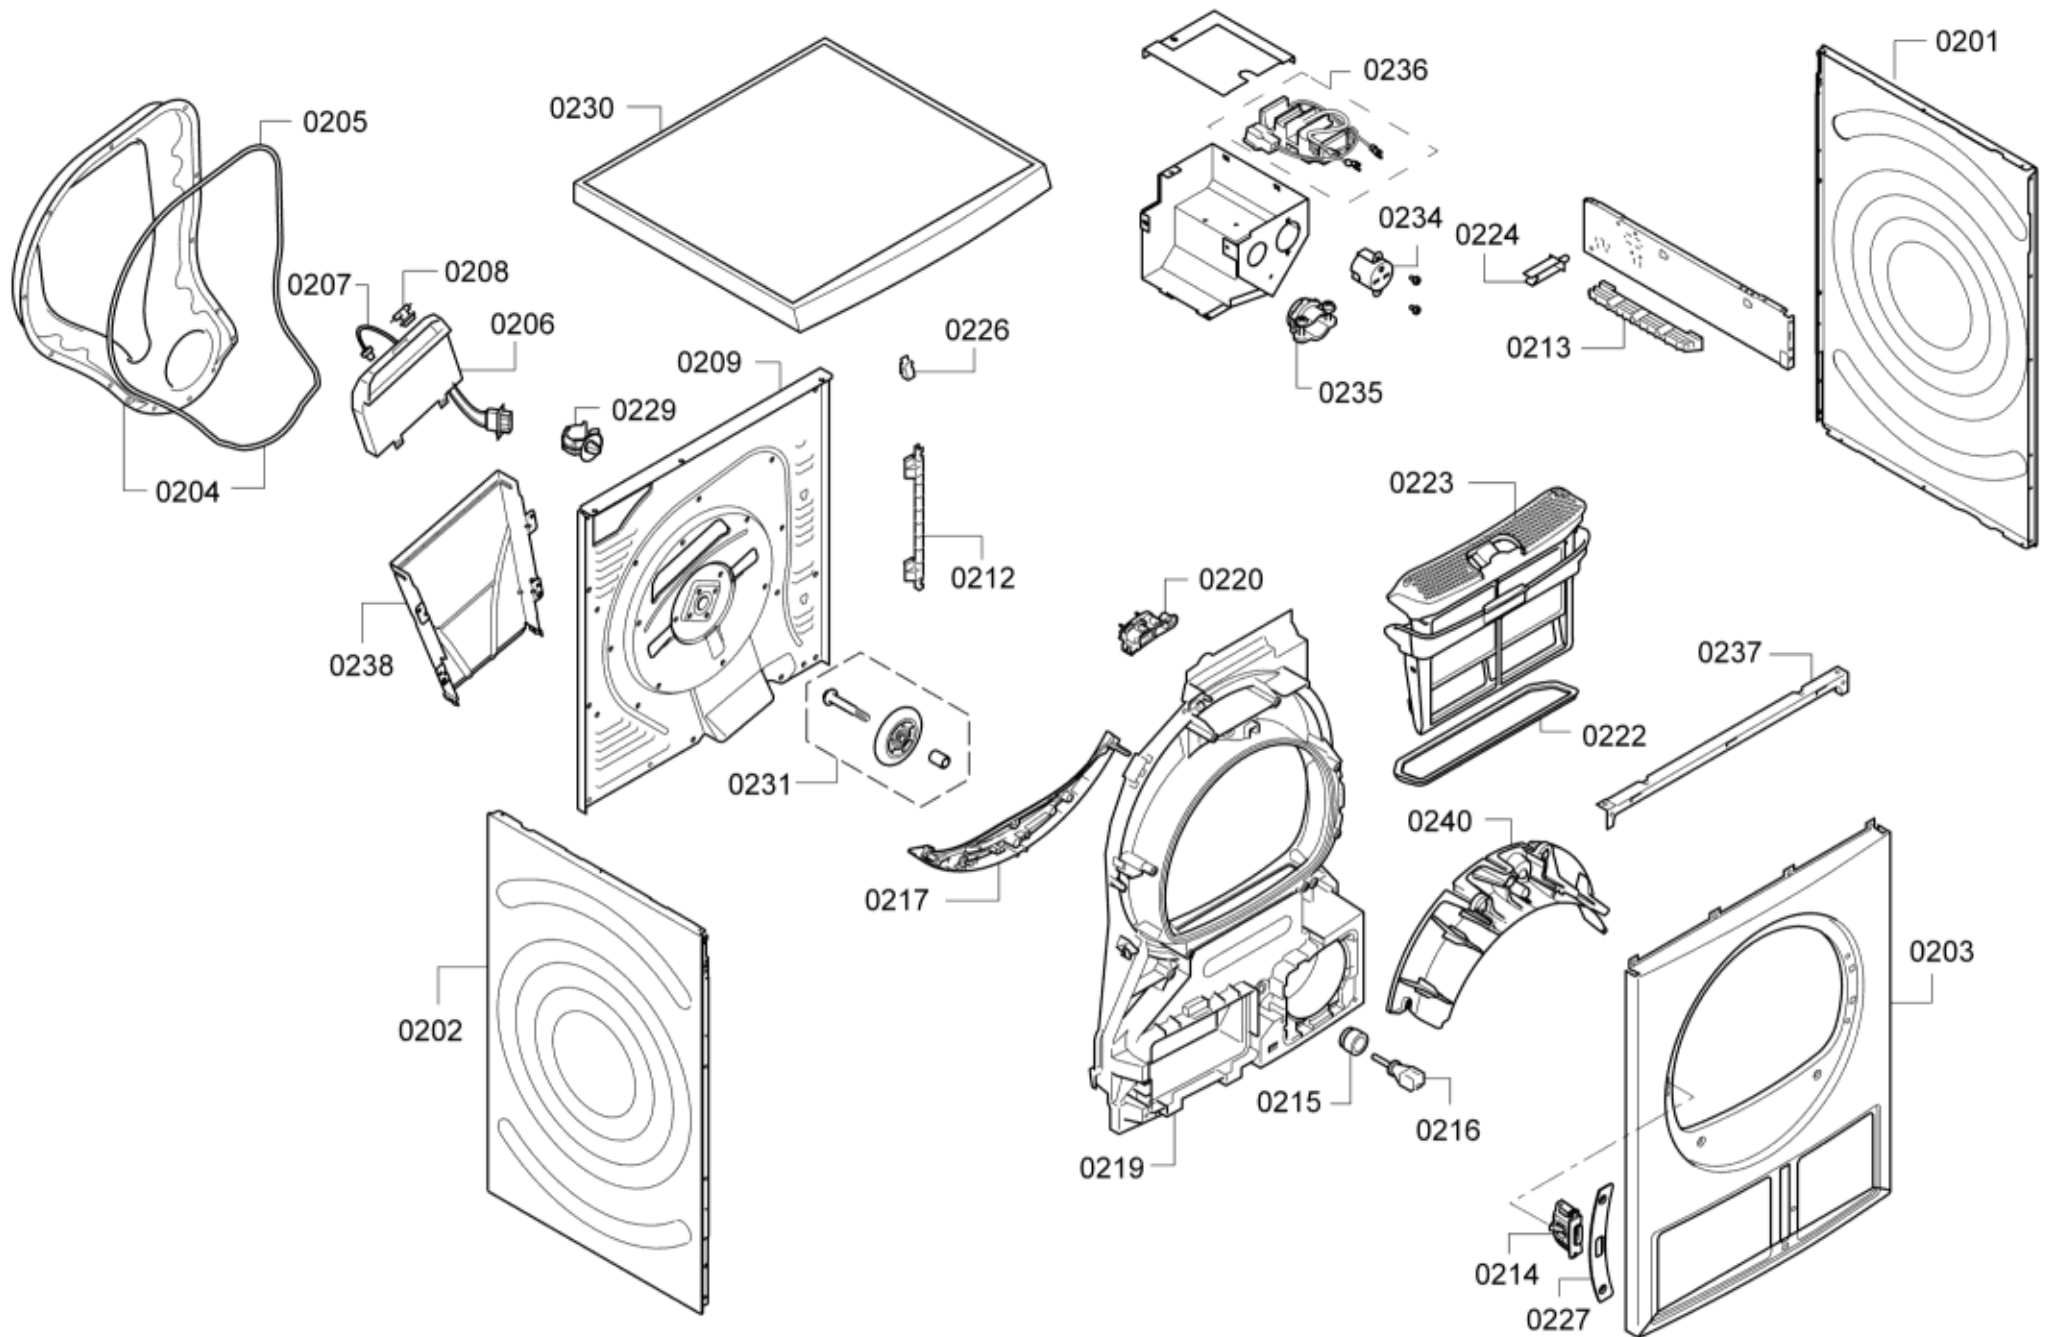

0199

Position ID	Part No.	Replacement	Description
0101	00753725		Cover
0102	00629454		Knob-programme
0103	00962824		Coupling
0104	00753596		Display
0106	00643560		Power cord
0107	00749161		Panel-facia
0108	00753700		Power module not programmed
0110	00753599		Operating module programmed
0120	00753673		Panel-insert
0121	00753672		Panel-insert
0122	00753676		Cover
8401	00785635		Instruction manual
8402	00785636		Instruction manual
8403	00785637		Instruction manual

Position ID	Part No.	Replacement	Description
0201	00711862		Panel side
0202	00711862		Panel side
0203	00687302		Front panel
0204	00475305		Hood
0205	00621457	00621457	Sealing
0206	00649016		Heating element
0207	00600157		Sensor NTC
0208	00617454		Limiter-temperature
0209	00713057		Case-rear part
0212	00749071		Duct
0213	00445049		Duct
0214	00623797		Latch
0215	00613752		Seal
0216	00613753		Sensor-NTC
0217	00749091		Electrode
0219	00713051		Bearing shield
0220	00623850		Switch-door
0222	00656034		Sealing
0223	00753637		Filter-fluff
0224	00624178		Holder
0226	00600811		Holder
0227	00623796		Cover
0229	00609166		Holder
0230	00687305		Worktop
0231	00613598		Wheel
0234	00605995		Plug
0235	00605994		Terminal

Position ID	Part No.	Replacement	Description
0401	00497211		Drive coupling
0402	00657917		Belt-drive
0403	00618931		Drum Sleeve Compl. Bearing
0404	00652500		Seal set - drum support
0405	00649045		Sealing
0407	00249014		Drum
0410	00652502	00652502	Taper
8401	00785635		Instruction manual
8402	00785636		Instruction manual
8403	00785637		Instruction manual