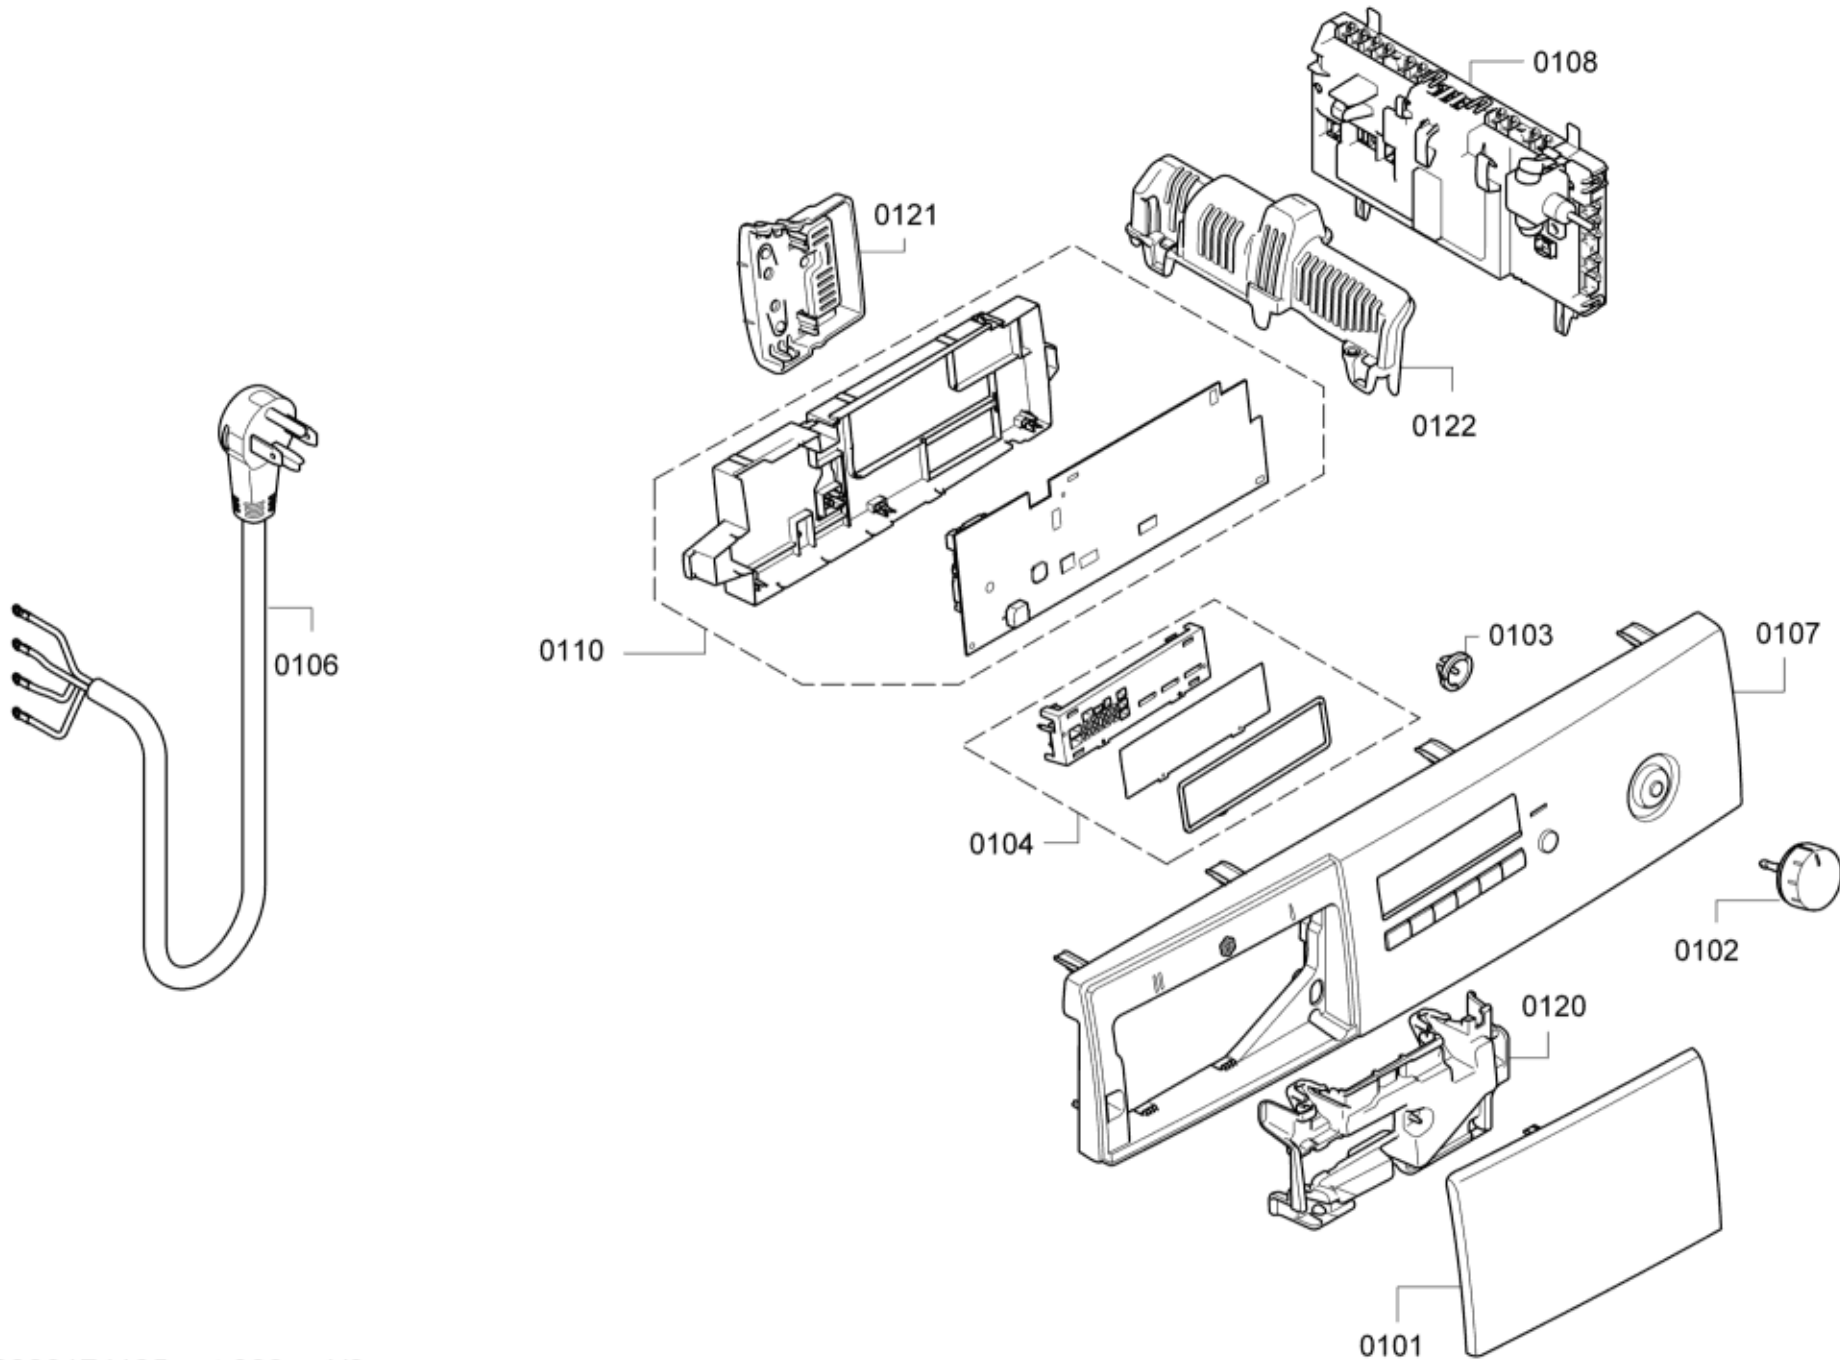

0199

Position ID	Part No.	Replacement	Description
0101	00753725		Cover
0102	00629454		Knob-programme
0103	00962824		Coupling
0104	00753596		Display
0106	00643560		Power cord
0107	00749161		Panel-facia
0108	00753700		Power module not programmed
0110	00753599		Operating module programmed
0120	00753673		Panel-insert
0121	00753672		Panel-insert
0122	00753676		Cover
8401	00785635		Instruction manual
8402	00785636		Instruction manual
8403	00785637		Instruction manual

Position ID	Part No.	Replacement	Description
0201	00711862		Panel side
0202	00711862		Panel side
0203	00687302		Front panel
0204	00475305		Hood
0205	00621457	00621457	Sealing
0206	00649016		Heating element
0207	00600157		Sensor NTC
0208	00617454		Limiter-temperature
0209	00713057		Case-rear part
0212	00749071		Duct
0213	00445049		Duct
0214	00623797		Latch
0215	00613752		Seal
0216	00613753		Sensor-NTC
0217	00749091		Electrode
0219	00713051		Bearing shield
0220	00623850		Switch-door
0222	00656034		Sealing
0223	00753637		Filter-fluff
0224	00624178		Holder
0226	00600811		Holder
0227	00623796		Cover
0229	00609166		Holder
0230	00687305		Worktop
0231	00613598		Wheel
0234	00605995		Plug
0235	00605994		Terminal

Position ID	Part No.	Replacement	Description
0401	00497211		Drive coupling
0402	00657917		Belt-drive
0403	00618931		Drum Sleeve Compl. Bearing
0404	00652500		Seal set - drum support
0405	00649045		Sealing
0407	00249014		Drum
0410	00652502	00652502	Taper
8401	00785635		Instruction manual
8402	00785636		Instruction manual
8403	00785637		Instruction manual