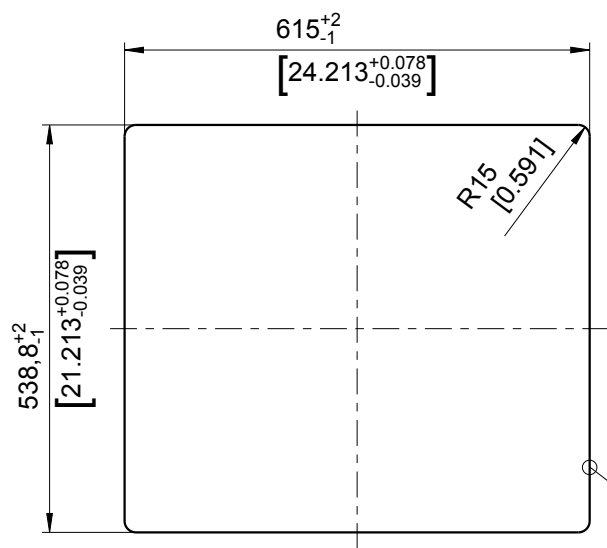

mm  
[inch]

**BLANCO**

BLANCO LIVEN Laundry

Änderungen vorbehalten. Aktuellste Version im Internet.  
Subject to modifications. Latest version on the internet.

SILGRANIT®

M 1:10

06/2016

liven\_laundry\_g\_i