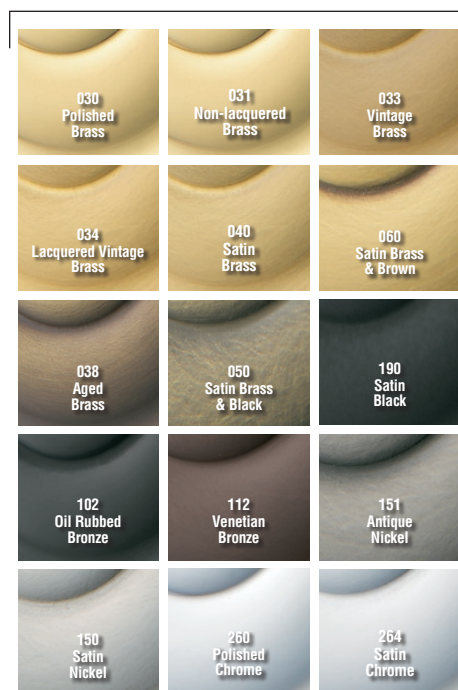

TIER 1 FINISHES