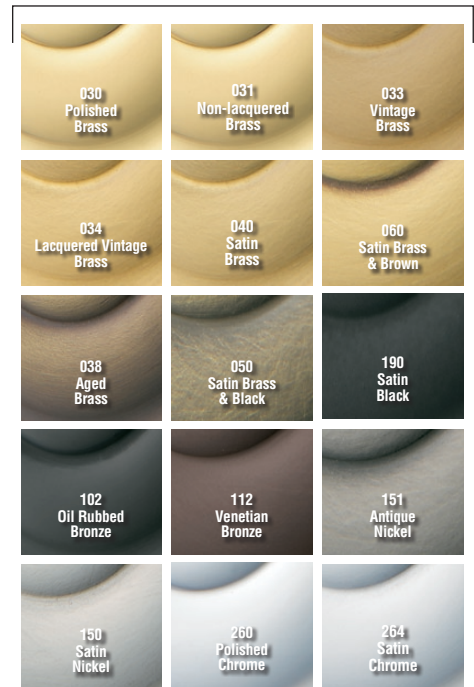

TIER 1 FINISHES