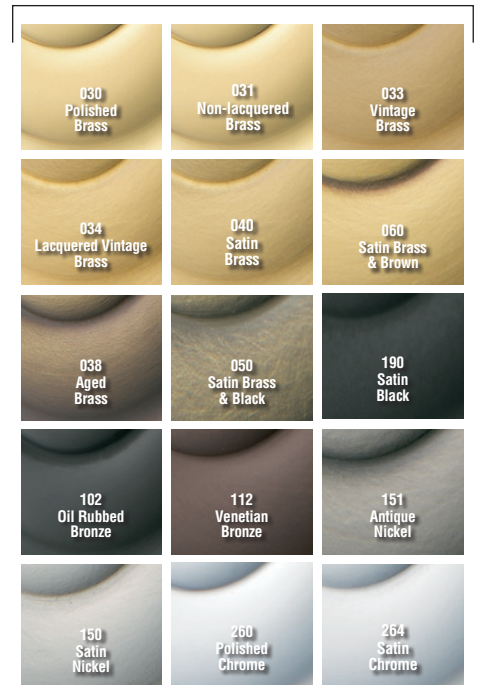

TIER 1 FINISHES