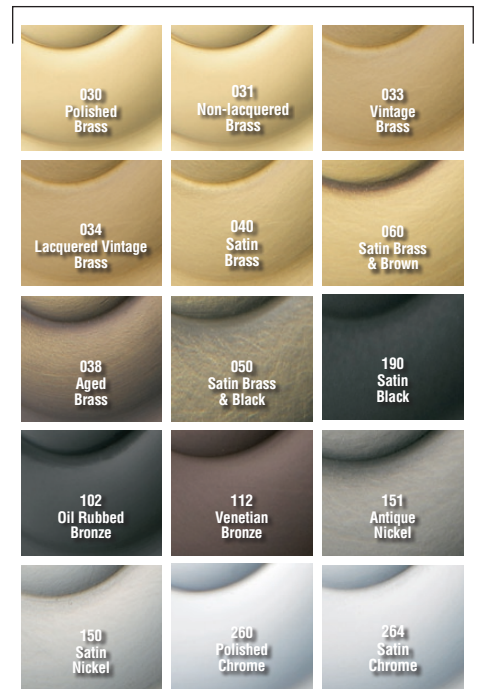

TIER 1 FINISHES