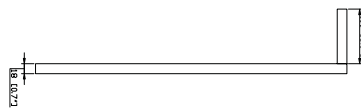

Product Diagrams