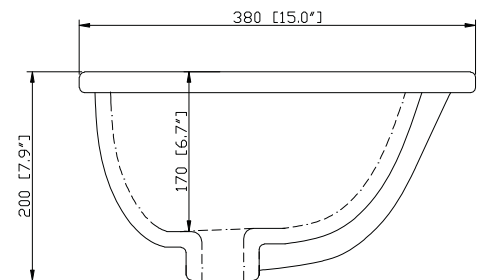

## Nominal Dimension

- 61W x 22.5D x 0.7H inches
- 1550 x 573 x 18 mm

## Product Diagrams

*Avanity*

CUM18LN / CUM18WT

**Features**

- Vitreous China
- Undermount application

**Colors / Finishes**

- WT - White
- LN - Linen

**Nominal Dimension**

- 18.1W x 15D x 7.9H inches
- 458 x 380 x 200 mm

**Components**

<b>Drain</b>	VC-DRAIN-CP	VC-DRAIN-BN					
<b>Vanity Top</b>	SUT25BK	SUT25CW	SUT25GB	SUT31BK	SUT31CW	SUT31GB	SUT37BK
	SUT37GB	SUT49BK	SUT49CW	SUT49GB	SUT37CW	SUT61BK	SUT61CW
	SUT61GB	SUT73BK	SUT73CW	SUT73GB			

**Product Diagrams**

Front

Side