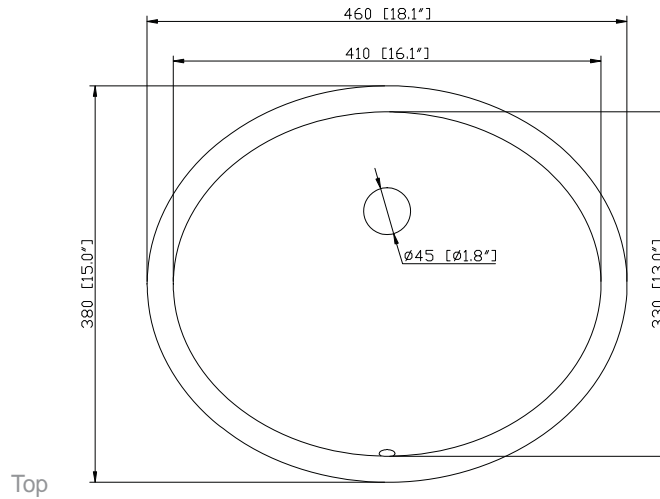

*Avanity*

CUM18LN / CUM18WT

**Features**

- Vitreous China
- Undermount application

**Colors / Finishes**

- WT - White
- LN - Linen

**Nominal Dimension**

- 18W x 15D x 7.7H inches
- 458 x 381 x 196 mm

**Components**

<b>Drain</b>	VC-DRAIN-CP	VC-DRAIN-BN					
<b>Vanity Top</b>	SUT25BK	SUT25CW	SUT25GB	SUT31BK	SUT31CW	SUT31GB	SUT37BK
	SUT37GB	SUT49BK	SUT49CW	SUT49GB	SUT37CW	SUT61BK	SUT61CW
	SUT61GB	SUT73BK	SUT73CW	SUT73GB			

**Product Diagrams**

Front

Side