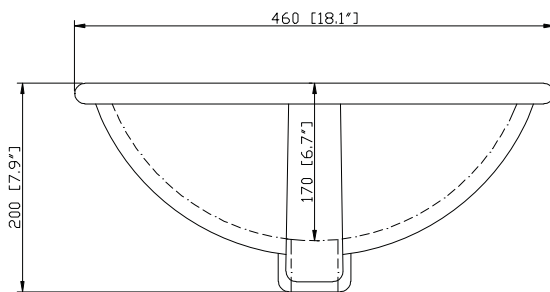

*Avanity*

CUM18LN / CUM18WT

**Features**

- Vitreous China
- Undermount application

**Colors / Finishes**

- WT - White
- LN - Linen

**Nominal Dimension**

- 18W x 15D x 7.7H inches
- 458 x 381 x 196 mm

**Components**

<b>Drain</b>	VC-DRAIN-CP	VC-DRAIN-BN					
<b>Vanity Top</b>	SUT25BK	SUT25CW	SUT25GB	SUT31BK	SUT31CW	SUT31GB	SUT37BK
	SUT37GB	SUT49BK	SUT49CW	SUT49GB	SUT37CW	SUT61BK	SUT61CW
	SUT61GB	SUT73BK	SUT73CW	SUT73GB			

**Product Diagrams**

Front

Side