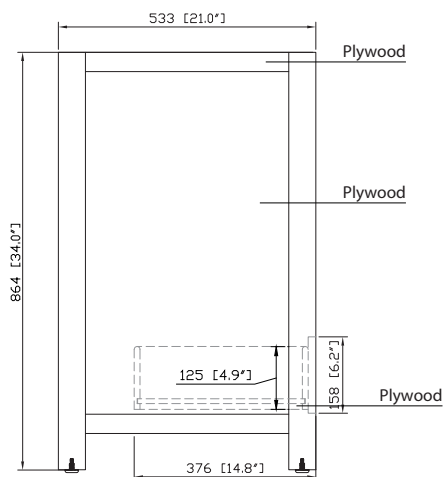

## Nominal Dimension

- 48W x 21D x 34H inches

## Components

Mirror	MODERO-CG	MODERO-ES	MODERO-WT
Vanity Top	SUT49BK	SUT49CW	SUT49GB
	SUT49BK-R	SUT49CW-R	SUT49GB-R
Sink	CUM18WT	CUM18LN	CUM20WT-R
Linen Tower	MODERO-LT24-CG	MODERO-LT24-ES	MODERO-LT24-WT

## Product Diagrams

Front

Back

Side

Top