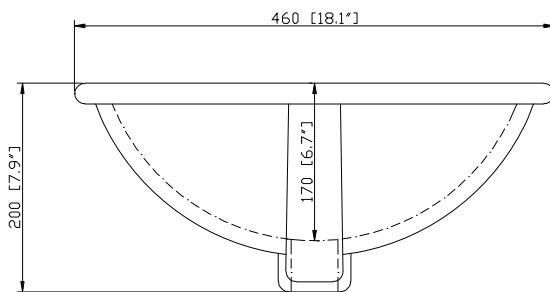

Nominal Dimension

- 31W x 22D x 1H inches
- 787 x 560 x 25 mm

Components

Sink	CUM18WT	CUM18LN	
Vanity	BEVERLY-V30-WT	LOFT-V30-DW	MILANO-V30-BK
	MERLOT-V30-ES	TROPICA-V30-AB	TROPICA-V30-AW
	WESTWOOD-V30-EB	WESTWOOD-V30-WW	

- WT - White
- LN - Linen

Nominal Dimension

- 18.1W x 15D x 7.9H inches
- 458 x 380 x 200 mm

Components

Drain	VC-DRAIN-CP	VC-DRAIN-BN					
Vanity Top	SUT25BK	SUT25CW	SUT25GB	SUT31BK	SUT31CW	SUT31GB	SUT37BK
	SUT37GB	SUT49BK	SUT49CW	SUT49GB	SUT37CW	SUT61BK	SUT61CW
	SUT61GB	SUT73BK	SUT73CW	SUT73GB			

Product Diagrams

Front

Side