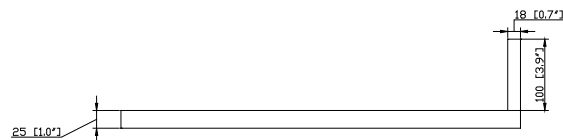

Product Diagrams