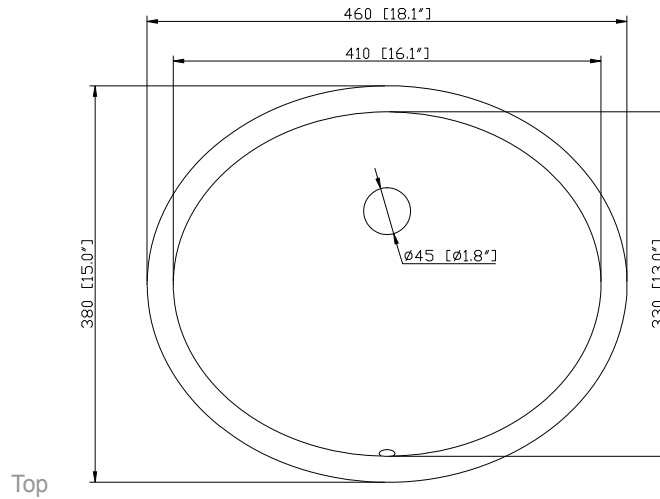

Nominal Dimension

- 31W x 22D x 1H inches
- 787 x 560 x 25 mm

Components

Sink	CUM18WT	CUM18LN	
Vanity	BEVERLY-V30-WT	LOFT-V30-DW	MILANO-V30-BK
	MERLOT-V30-ES	TROPICA-V30-AB	TROPICA-V30-AW
	WESTWOOD-V30-EB	WESTWOOD-V30-WW	

- WT - White
- LN - Linen

Nominal Dimension

- 18.1W x 15D x 7.9H inches
- 458 x 380 x 200 mm

Components

Drain	VC-DRAIN-CP	VC-DRAIN-BN					
Vanity Top	SUT25BK	SUT25CW	SUT25GB	SUT31BK	SUT31CW	SUT31GB	SUT37BK
	SUT37GB	SUT49BK	SUT49CW	SUT49GB	SUT37CW	SUT61BK	SUT61CW
	SUT61GB	SUT73BK	SUT73CW	SUT73GB			

Product Diagrams

Front

Side