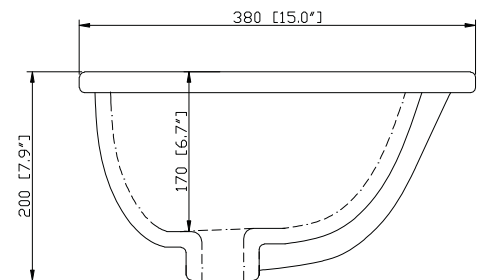

Nominal Dimension

- 31W x 22D x 1H inches
- 787 x 560 x 25 mm

Components

Sink	CUM18WT	CUM18LN	
Vanity	BEVERLY-V30-WT	LOFT-V30-DW	MILANO-V30-BK
	MERLOT-V30-ES	TROPICA-V30-AB	TROPICA-V30-AW
	WESTWOOD-V30-EB	WESTWOOD-V30-WW	

- WT - White
- LN - Linen

Nominal Dimension

- 18.1W x 15D x 7.9H inches
- 458 x 380 x 200 mm

Components

Drain	VC-DRAIN-CP	VC-DRAIN-BN					
Vanity Top	SUT25BK	SUT25CW	SUT25GB	SUT31BK	SUT31CW	SUT31GB	SUT37BK
	SUT37GB	SUT49BK	SUT49CW	SUT49GB	SUT37CW	SUT61BK	SUT61CW
	SUT61GB	SUT73BK	SUT73CW	SUT73GB			

Product Diagrams

Front

Side