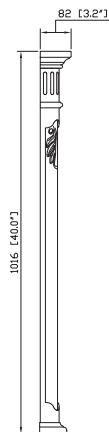

**Nominal Dimension**

- 37W x 22D x 0.7H inches
- 939 x 560 x 18 mm

**Components**

Sink	CUM18WT	CUM18LN
Vanity	PROVENCE-V36-AC	

**Product Diagrams**

## Nominal Dimension

- 36W x 3.2D x 40H (inches)

## Product Diagrams

Front

Back

Side

Top

*Avanity*

CUM18LN / CUM18WT

**Features**

- Vitreous China
- Undermount application

**Colors / Finishes**

- WT - White
- LN - Linen

**Nominal Dimension**

- 18.1W x 15D x 7.9H inches
- 458 x 380 x 200 mm

**Components**

<b>Drain</b>	VC-DRAIN-CP	VC-DRAIN-BN					
<b>Vanity Top</b>	SUT25BK	SUT25CW	SUT25GB	SUT31BK	SUT31CW	SUT31GB	SUT37BK
	SUT37GB	SUT49BK	SUT49CW	SUT49GB	SUT37CW	SUT61BK	SUT61CW
	SUT61GB	SUT73BK	SUT73CW	SUT73GB			