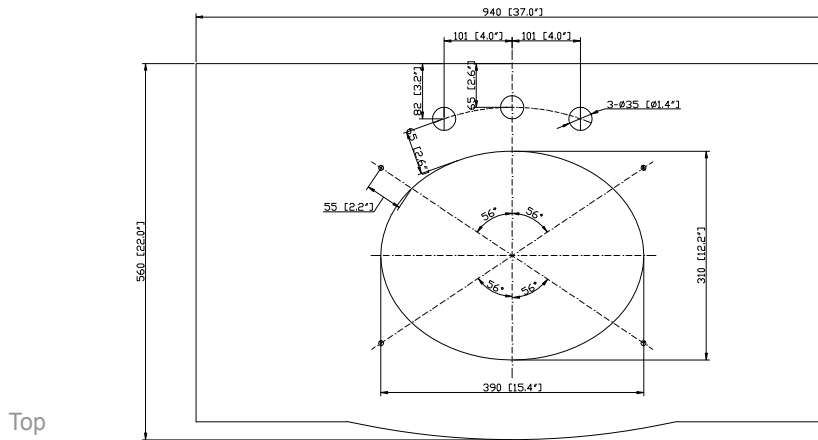

**Nominal Dimension**

- 37W x 22D x 0.7H inches
- 939 x 560 x 18 mm

**Components**

Sink	CUM18WT	CUM18LN
Vanity	PROVENCE-V36-AC	

**Product Diagrams**

## Nominal Dimension

- 36W x 3.2D x 40H (inches)

- Vitreous China
- Undermount application

**Colors / Finishes**

- WT - White
- LN - Linen

**Nominal Dimension**

- 18.1W x 15D x 7.9H inches
- 458 x 380 x 200 mm

**Components**

<b>Drain</b>	VC-DRAIN-CP	VC-DRAIN-BN					
<b>Vanity Top</b>	SUT25BK	SUT25CW	SUT25GB	SUT31BK	SUT31CW	SUT31GB	SUT37BK
	SUT37GB	SUT49BK	SUT49CW	SUT49GB	SUT37CW	SUT61BK	SUT61CW
	SUT61GB	SUT73BK	SUT73CW	SUT73GB			