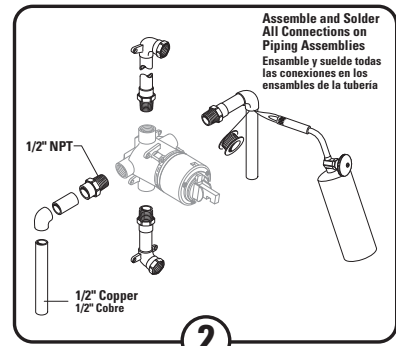

Installation Instructions

Instrucciones de Instalación