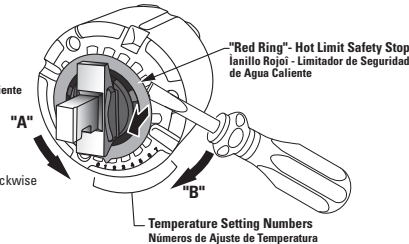

Ajuste Parada de Limite de Caliente

Need Spanish Translation

"A"
Adjustment When Water is too Hot
Pry Red Ring Forward and Rotate Counter-Clockwise One Click

"B"
Adjustment When Water is too Cold
Pry Red Ring Forward and Rotate Clockwise

Care and Cleaning:

Do: Simply rinse the product clean with clear water, dry with a soft cotton flannel cloth.

Do Not: Clean the product with soaps, acid, polish, abrasives, harsh cleaners, or a cloth with a coarse surface.

Para el Cuidado:

Debe: Lavar el producto sólo con agua limpia, secar con un paño suave de algodón.

No Debe: Limpiar el producto con jabones, ácido, productos para pulir, abrasivos, limpiadores duros ni con paño grueso.