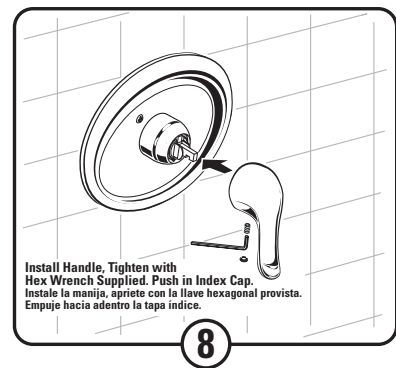

Installation Instructions

Instrucciones de Instalación