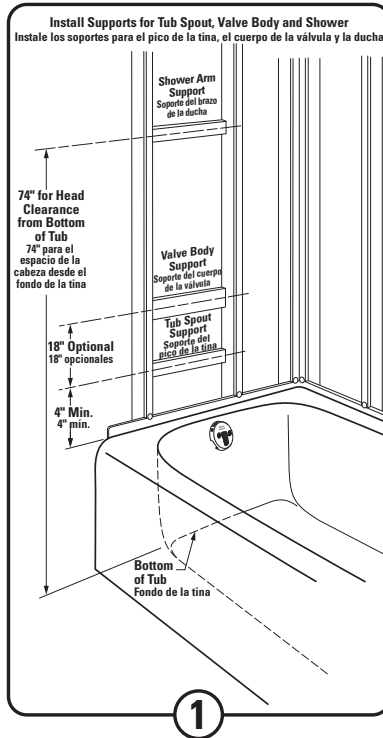

Installation Instructions

Instrucciones de Instalación