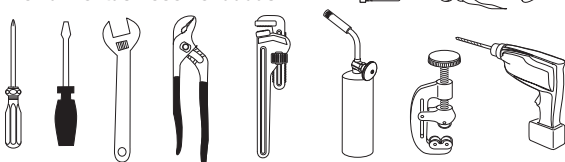

Recommended Tools

Herramientas Recomendadas

M968201_SP_EZ_REV.1.2

Cadet® Pressure Balancing Bath and Shower Sets

1674 & 1675 SERIES

Cadet® Juegos de Bañera y Ducha con Presión Equilibrada

1674 et 1675 SERIE

American Standard

Style That Works Better