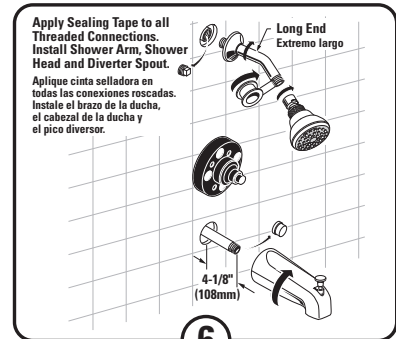

Installation Instructions

Instrucciones de Instalación