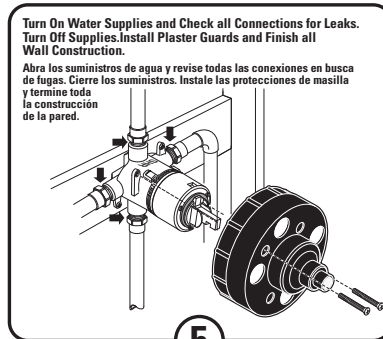

Installation Instructions

Instrucciones de Instalación