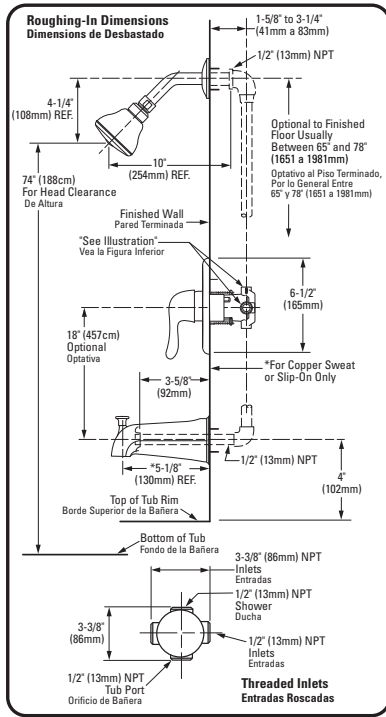

Installation Instructions

Instrucciones de Instalación