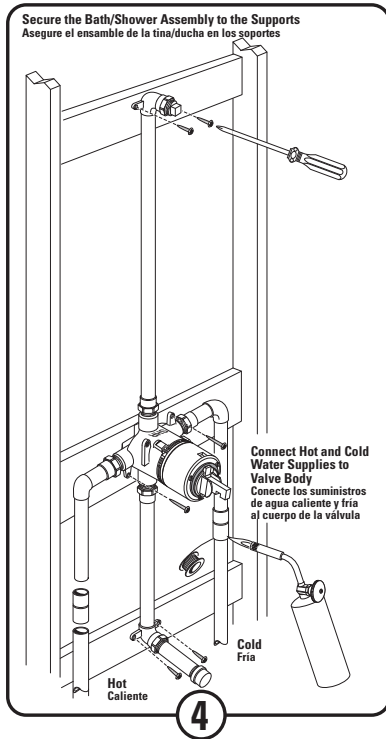

Installation Instructions

Instrucciones de Instalación