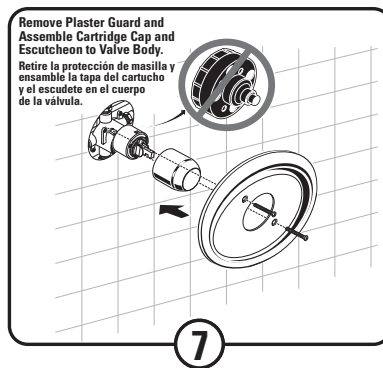

Installation Instructions

Instrucciones de Instalación