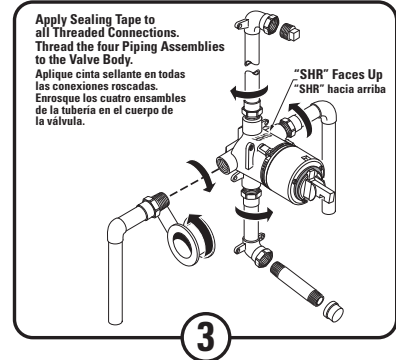

Installation Instructions

Instrucciones de Instalación