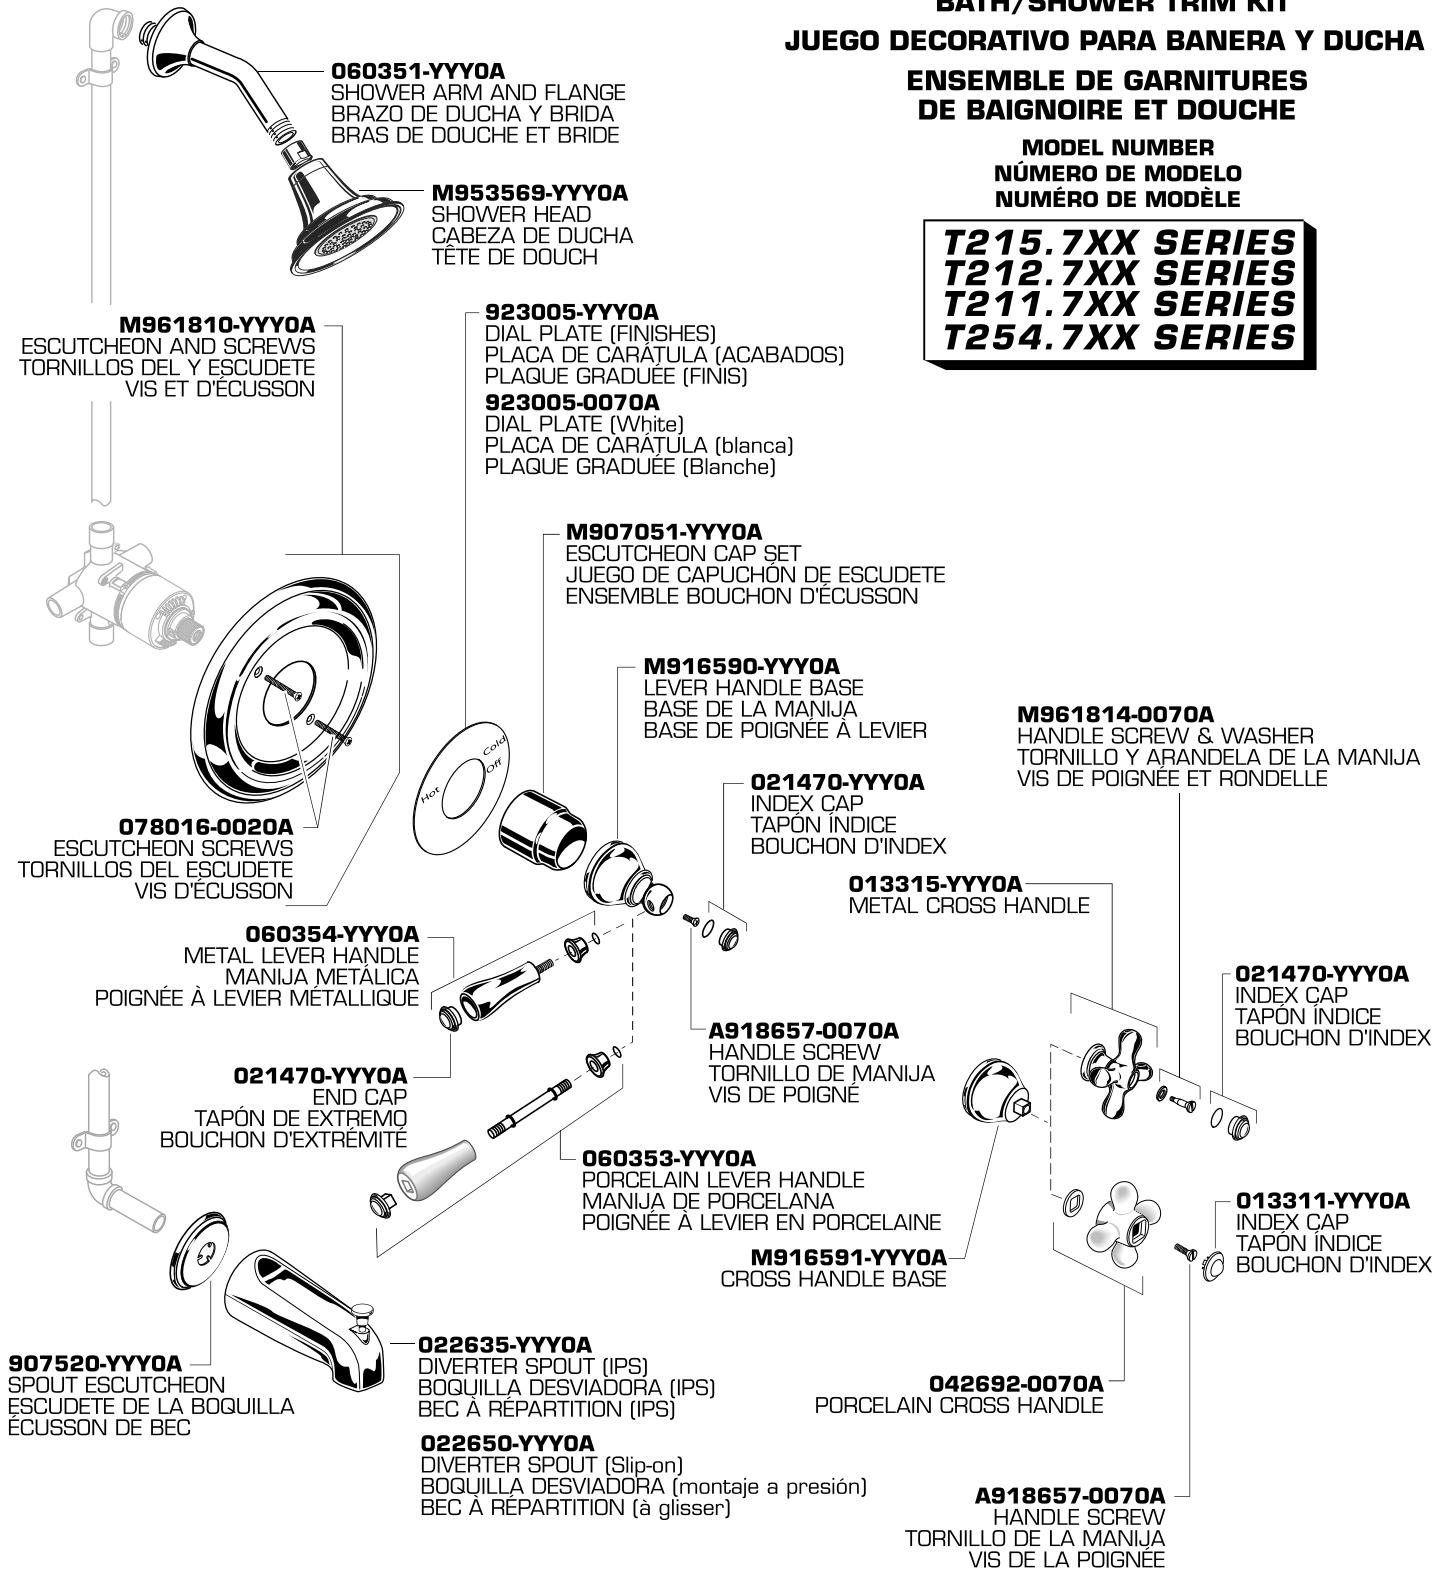

American Standard

HAMPTON

BATH/SHOWER TRIM KIT JUEGO DECORATIVO PARA BANERA Y DUCHA ENSEMBLE DE GARNITURES DE BAIGNOIRE ET DOUCHE

MODEL NUMBER
NÚMERO DE MODELO
NUMÉRO DE MODÈLE

T215.7XX SERIES
T212.7XX SERIES
T211.7XX SERIES
T254.7XX SERIES

Replace the "YYY" with appropriate finish code
Reemplace las letras "YYY" por el código de acabado
Remplacer le "YYY" par le code de finition approprié

CHROME, CROMO, CHROME	002
POLISHED BRASS, BRONCE PULIDO, LAITON POLI	099
VELVET, TERCIOPELO, VELOUTÉ	285
CHROME/BRASS, CROMO Y BRONCE, CHROME-LAITON	299