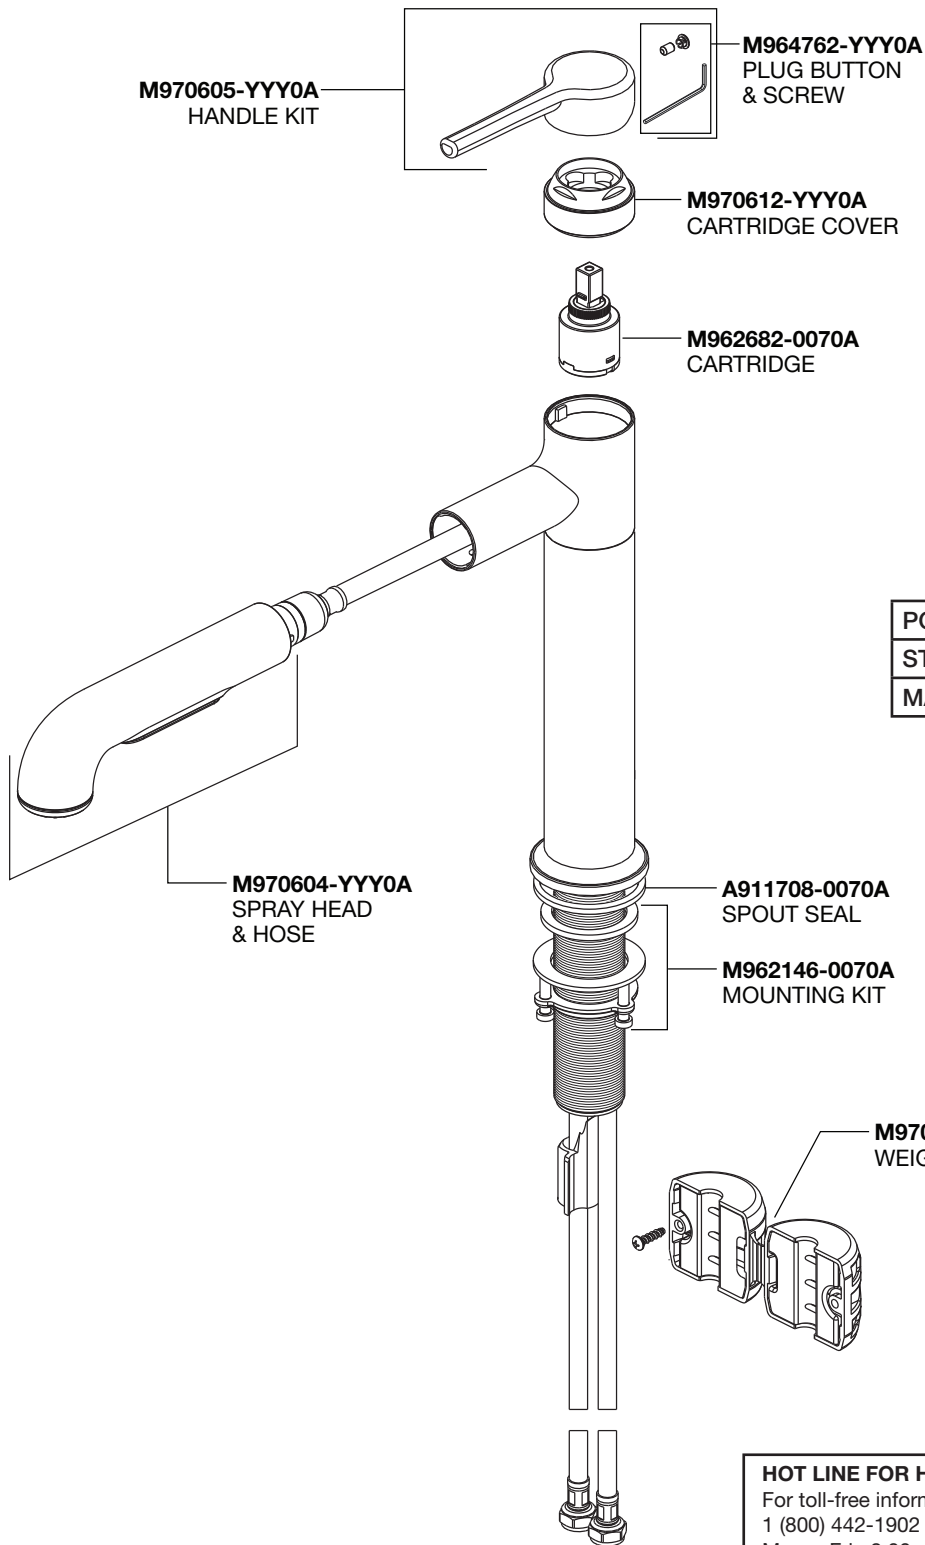

American Standard

Studio-S® Pull-Out Kitchen Faucet

MODEL NUMBERS

4803100

Replace the "YYY" with appropriate finish code

POLISHED CHROME	002
STAINLESS STEEL	075
MATTE BLACK	243

PART OF LIXIL

HOT LINE FOR HELP

Weekdays 8:00 a.m. to 7:00 p.m. EST

IN MEXICO 01-800-839-1200

American Standard

Studio-S^{MD} Robinet de cuisine amovible

NUMÉRO DU MODÈLE

4803100

Remplacer le «YYY» par le code
de fini approprié

CHROME POLI	002
ACIER INOXYDABLE	075
NOIR MAT	243