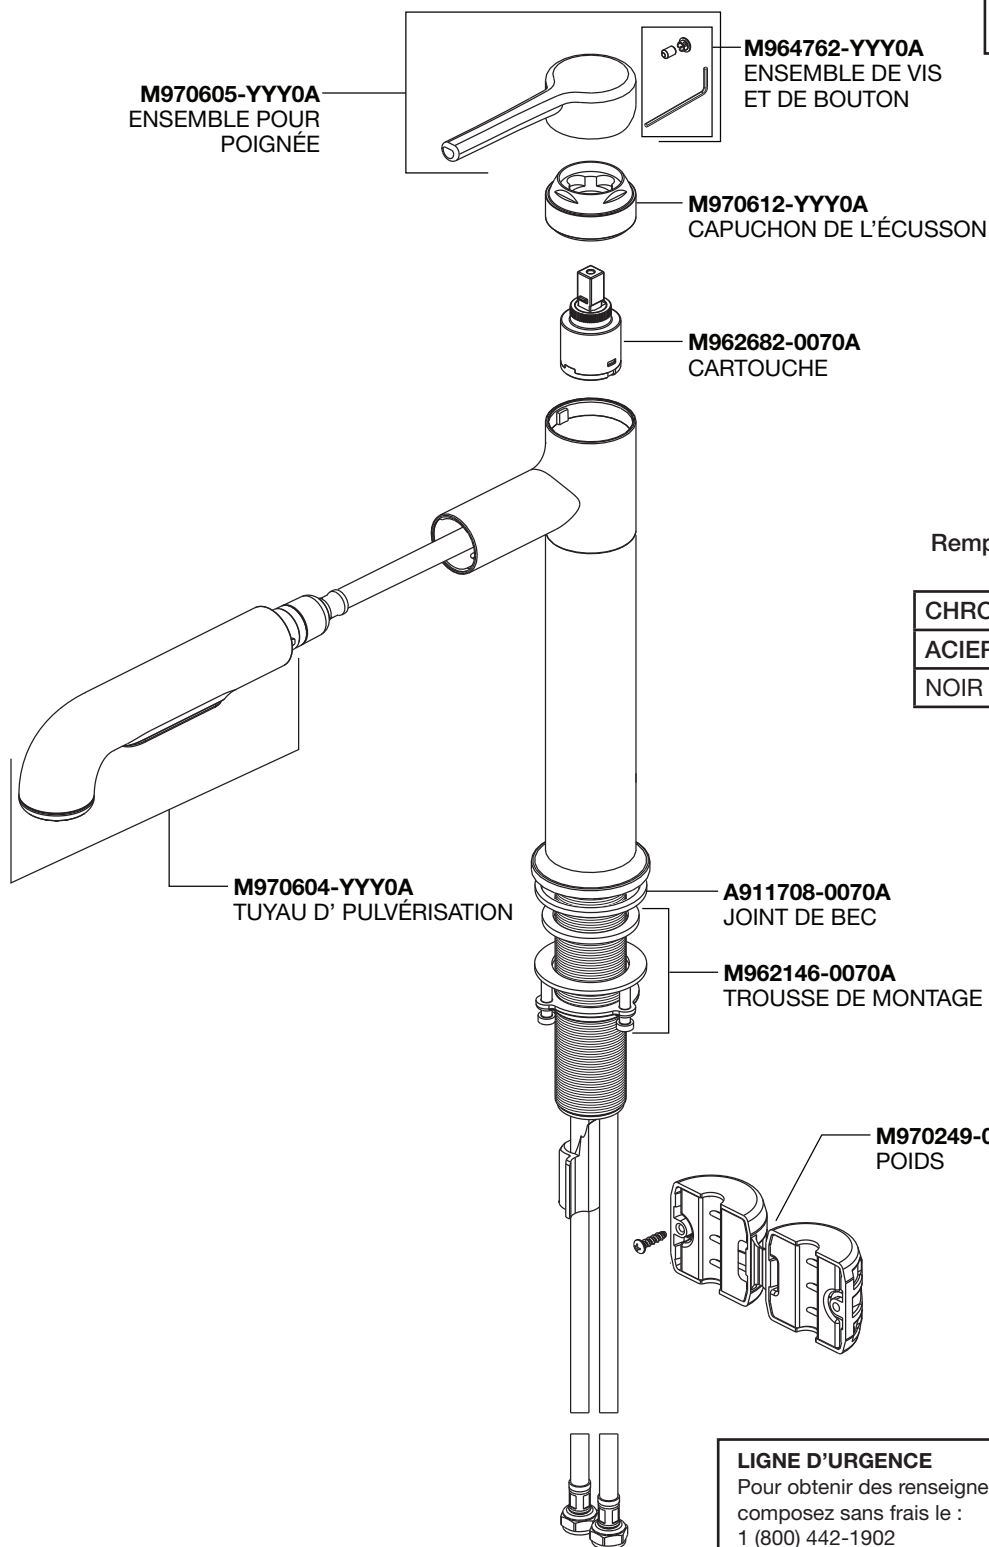

Weekdays 8:00 a.m. to 7:00 p.m. EST

IN MEXICO 01-800-839-1200

American Standard

Studio-S^{MD} Robinet de cuisine amovible

NUMÉRO DU MODÈLE

4803100

Remplacer le «YYY» par le code
de fini approprié

CHROME POLI	002
ACIER INOXYDABLE	075
NOIR MAT	243