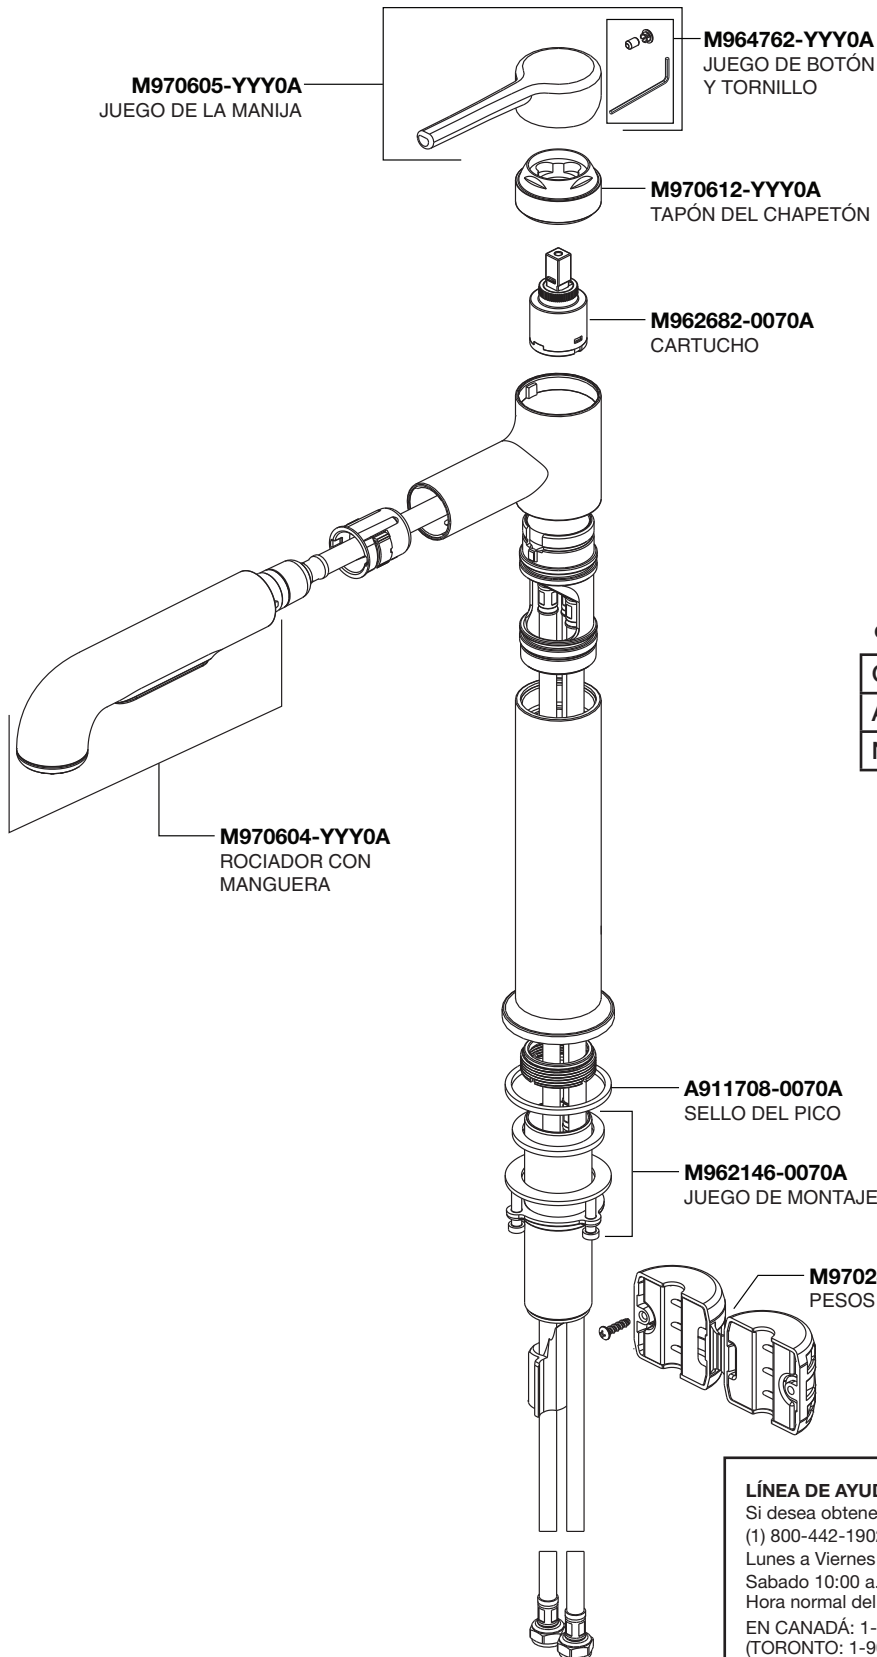

American Standard

Studio-S® Llave para cocina con manija para tirar hacia adelante

NÚMERO DE MODELOS

4803100

Reemplace las "YYY" con el código de terminación adecuado

CROMO PULIDO	002
ACERO INOXIDABLE	075
NEGRO MATE	243

PART OF LIXIL

LÍNEA DE AYUDA DIRECTA

Si desea obtener información o tiene preguntas, llame sin cargo al (1) 800-442-1902.

Lunes a Viernes 8:00 a.m. a 6:00 p.m.

Sabado 10:00 a.m. a 4:00 p.m.

Hora normal del este

EN CANADÁ: 1-800-387-0369

(TORONTO: 1-905-306-1093)

Los días de semana de 8:00 a.m. a 7:00 p.m.

Hora normal del este

EN MÉXICO: 01-800-839-1200